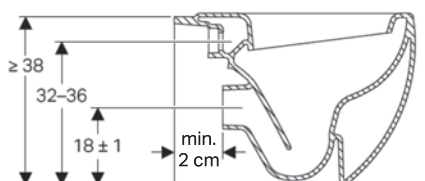

BRA ATT VETA NÄR DU PLANERAR EN MONOLITH-LÖSNING

Vissa golvstående WC-skålar (Back-to-wall) passar inte så bra med Monolith sanitetsmodul. För att vara säker när du väljer en WC från en annan tillverkare, följ dessa mått: