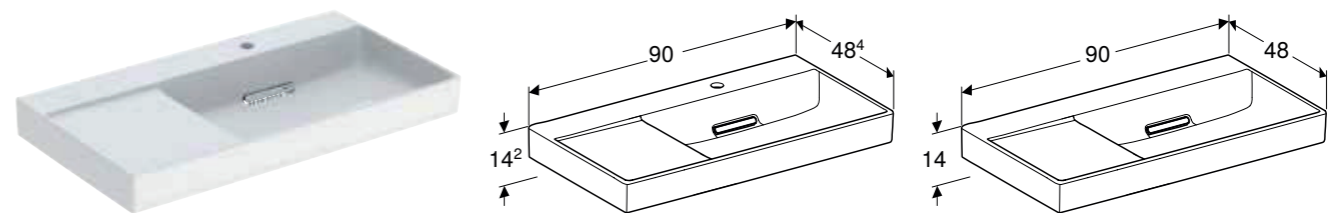

GEBERIT ONE TVÄTTSTÄLL UTLOPP HORISONTELLT, AVSTÄLLNINGSYTA VÄNSTER

Egenskaper

Passar för underskåp • Utlopp horisontellt • Dolt bräddavlopp • Aktivering via lyftstång • Med integrerad hårsil • Hygienisk tack vare optimalt flödesbeteende

Artikelnr	RSK nr.	Färg / yta	Kranhål	Överfyllnad	Avställningsyta	Bredd underskåp [cm]	H [cm]	T [cm]	SEK/st. Exkl moms	SEK/st. Inkl moms
B / Bredd: 90 cm										
505.043.00.1	7503346	Tvättställ: KeraTect/vit Täckplatta: glansig vit	Höger	Utan	Vänster	90 cm	14,2 cm	48 cm	9'052	11'316
505.044.00.1	7503347	Tvättställ: KeraTect/vit Täckplatta: glansig vit	Utan	Utan	Vänster	90 cm	14,2 cm	48 cm	9'052	11'316

Levereras fr.o.m. april 2023

Kan kombineras med

- Geberit ONE underskåp för tvättställ, med två lådor → s. 174
- Geberit ONE underskåp för tvättställ, med en låda → s. 176