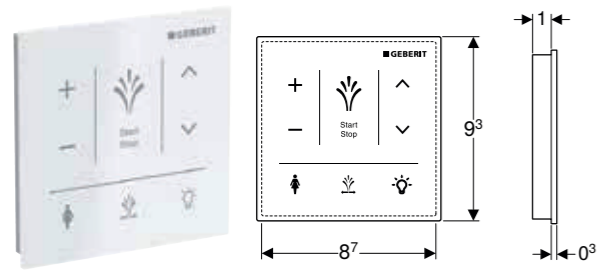

VÄGGMANÖVERPANEL FÖR GEBERIT AQUACLEAN SELA

Egenskaper

Manöveryta kapacitiv • Yta i glas • Anslutning via Bluetooth • Strömförsörjning med batteri • Varning vid lågt batteri

Artikelnr	Färg / yta	B [cm]	H [cm]	SEK/st.	SEK/st.
				Exkl moms	Inkl moms
147.041.SI.1	Vit / Glas	9,3 cm	9,3 cm	3'302	4'128