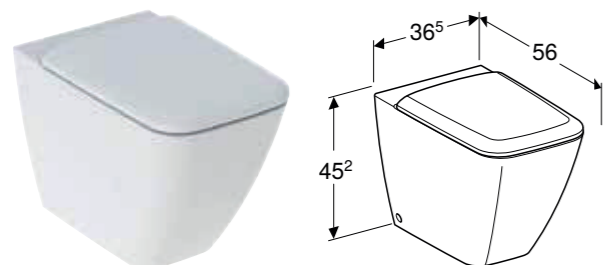

GEBERIT ICON SQUARE SET GOLVSTÅENDE WC, NIVÅ MED VÄGG, SLÄT UTSIDA, RIMFREE, MED WC-SITS

Egenskaper

Golvstående • Ligger an mot väggen • Rimfree • Typ 1, helmängd 6 / 5 / 4 l, enligt EN 997 • Utlopp horisontellt eller vertikalt • Typ 2 enligt EN 997 • Spolar med 4,5 l • Dolda infästningar • WC-sits av duroplast • Överlappande WC-lock

Artikelnr	RSK nr.	Färg / yta	Soft-close	B [cm]	H [cm]	T [cm]	Gångjärn för snabbfäste	SEK/st. Exkl moms	SEK/st. Inkl moms
500.825.00.1	7819992	Vit	Ja	36,5 cm	45,2 cm	56 cm	Ja	6'504	8'130

Kan kombineras med

- Geberit iCon Square WC-sits → s. 238