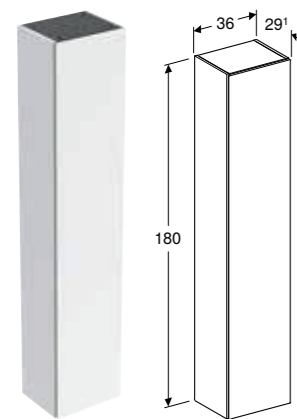

GEBERIT ONE HÖGSKÅP MED EN DÖRR

Egenskaper

Väggmonterad • Med en dörr • Dörr med dämpningsmekanism • Med fyra flyttbara glashyllplan • Med ett fast hyllplan • Vänster- eller högerhängd • Fukttålig • Levereras förmonterad

Artikelnr	RSK nr.	Färg / yta	H [cm]	T [cm]	SEK/st. Exkl moms	SEK/st. Inkl moms
B / Bredd: 36 cm						
505.083.00.1	8824015	Vit / Lackerad högglossig	180 cm	29,1 cm	8'734	10'918
505.083.00.2 *	8824019	Vit / Lackerad matt	180 cm	29,1 cm	8'734	10'918
505.083.00.3	8824018	Lava / Lackerad matt	180 cm	29,1 cm	8'734	10'918
505.083.00.4 *	8824017	Sandgrå / Lackerad högglossig	180 cm	29,1 cm	8'734	10'918
505.083.00.5	8824016	Ek / Trästruktur melamin	180 cm	29,1 cm	8'734	10'918
505.083.00.6 *	8824014	Valnöt hickory / Trästruktur melamin	180 cm	29,1 cm	8'734	10'918
505.083.00.7 *	8824029	Gråbeige / Lackerad matt	180 cm	29,1 cm	8'734	10'918
505.083.00.8 *	8824028	Svart / Lackerad matt	180 cm	29,1 cm	8'734	10'918

Levereras fr.o.m. april 2023; * Orderrelaterad produktion