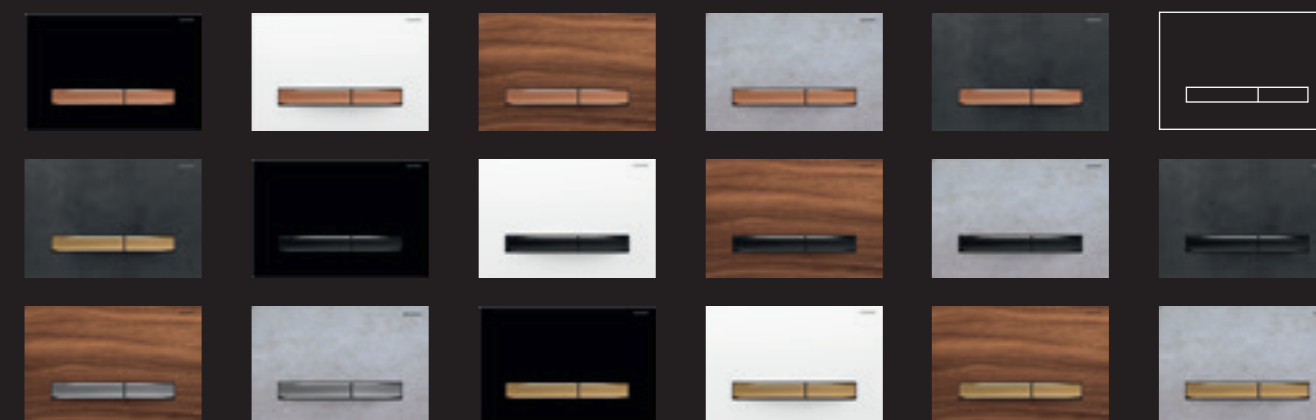

Rostfritt stål rödguld

Rostfritt stål mässing

Rostfritt stål svart krom

En elegant, ramlös design, konvex yta och slimmad form skapar den svävande känslan hos denna innovativa spolplatta.

Kunderna vill ha stora möjligheter att skapa personliga och unika badrum. Det är ofta nyanser som måste koordineras perfekt. Spolplattor i nya, trendiga metallfärger kan göra en liten men viktig skillnad.

## SIGMA21

svart

vit

trä

betonglook

skiffer

## SIGMA50

**NYHET**

Ton-i-ton metall rödguld

Ton-i-ton metall mässing

Ton-i-ton metall svart krom

Ton-i-ton metall borstat rostfritt stål

SPOLPLATTA  
Geberit Sigma01.

GEBERIT SPOLPLATTOR SIGMA  
EN SLÅENDE  
DESIGN