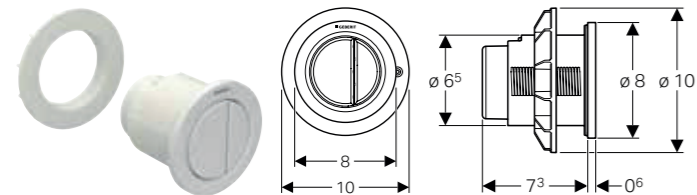

GEBERIT TYP 01 FJÄRRMANÖVRERAD SPOLNING PNEUMATISK, FÖR DUBBELSPOLNING, SPOLKNAPP FÖR LÅGA DOLDA CISTERNER

Egenskaper

Design rund • Kan kombineras med Geberit spolplattor för enkelspolning och start/stopp-spolning eller Geberit täckplatta

Artikelnr	RSK nr.	Färg / yta	Material
116.050.11.1	7972544	Vit	Plast
116.050.21.1	7972545	Blankförokromad	Plast
116.050.46.1	7972546	Mattförokromad	Plast
116.050.JQ.1	N 8002038	Krommatt / Easy-to-clean-beläggning	Plast

N: Ny, levereras fr.o.m. april 2023; UF: Utgående fr.o.m. april 2023