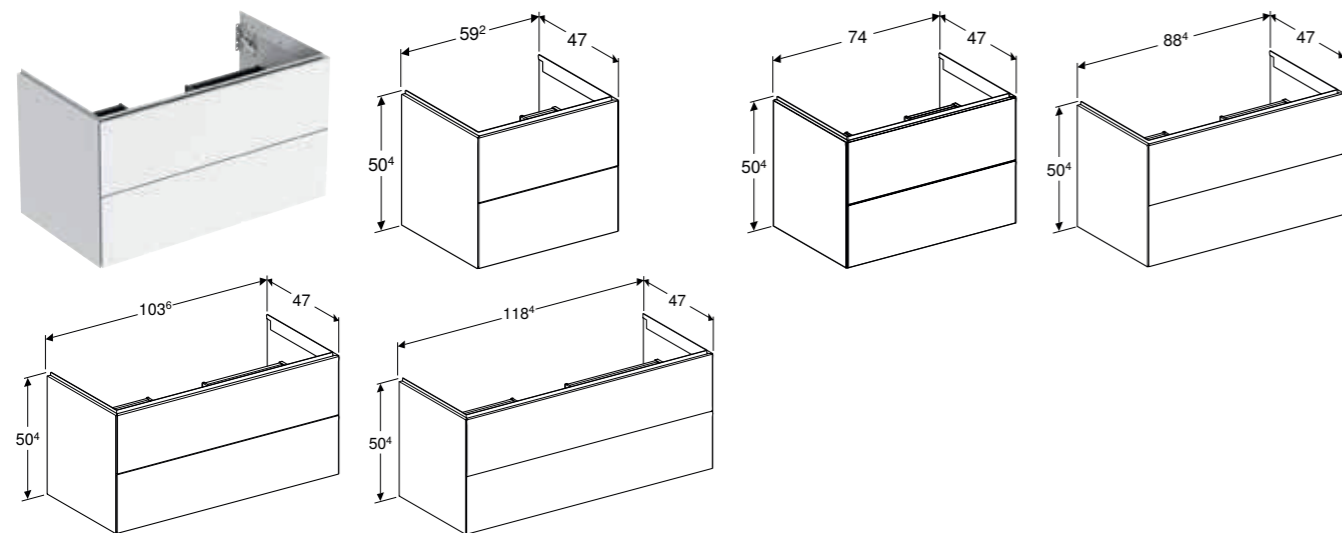

GEBERIT ONE UNDERSKÅP FÖR TVÄTTSTÄLL, MED TVÅ LÅDOR

Egenskaper

Väggmonterad • Fullt användbart förvaringsutrymme i övre lådan • Med två lådor • Push-to-open-mekanism för öppning • Låda, mjukstängande • Fukttålig • Levereras förmonterad

Artikelnr	RSK nr.	Färg / yta	B [cm]	H [cm]	T [cm]	SEK/st. Exkl moms	SEK/st. Inkl moms
Bredd tvättställ: 60 cm							
505.261.00.1	8846096	Vit / Lackerad högglossig	59,2 cm	50,4 cm	47 cm	8'645	10'806
505.261.00.2 *	8846095	Vit / Lackerad matt	59,2 cm	50,4 cm	47 cm	8'645	10'806
505.261.00.3	8846094	Lava / Lackerad matt	59,2 cm	50,4 cm	47 cm	8'645	10'806
505.261.00.4 *	8846093	Sandgrå / Lackerad högglossig	59,2 cm	50,4 cm	47 cm	8'645	10'806
505.261.00.5	8846092	Ek / Trästruktur melamin	59,2 cm	50,4 cm	47 cm	8'645	10'806
505.261.00.6 *	8846091	Valnöt hickory / Trästruktur melamin	59,2 cm	50,4 cm	47 cm	8'645	10'806
505.261.00.7 *	8846068	Gråbeige / Lackerad matt	59,2 cm	50,4 cm	47 cm	8'645	10'806
505.261.00.8 *	8846089	Svart / Lackerad matt	59,2 cm	50,4 cm	47 cm	8'645	10'806
Bredd tvättställ: 75 cm							
505.262.00.1	8846067	Vit / Lackerad högglossig	74 cm	50,4 cm	47 cm	9'538	11'922
505.262.00.2 *	8846066	Vit / Lackerad matt	74 cm	50,4 cm	47 cm	9'538	11'922
505.262.00.3	8846065	Lava / Lackerad matt	74 cm	50,4 cm	47 cm	9'538	11'922
505.262.00.4 *	8846064	Sandgrå / Lackerad högglossig	74 cm	50,4 cm	47 cm	9'538	11'922
505.262.00.5	8846063	Ek / Trästruktur melamin	74 cm	50,4 cm	47 cm	9'538	11'922
505.262.00.6 *	8846062	Valnöt hickory / Trästruktur melamin	74 cm	50,4 cm	47 cm	9'538	11'922
505.262.00.7 *	8846061	Gråbeige / Lackerad matt	74 cm	50,4 cm	47 cm	9'538	11'922
505.262.00.8 *	8846087	Svart / Lackerad matt	74 cm	50,4 cm	47 cm	9'538	11'922
Bredd tvättställ: 90 cm							
505.263.00.1	8846060	Vit / Lackerad högglossig	88,8 cm	50,4 cm	47 cm	10'731	13'414
505.263.00.2 *	8846059	Vit / Lackerad matt	88,8 cm	50,4 cm	47 cm	10'731	13'414
505.263.00.3	8846086	Lava / Lackerad matt	88,8 cm	50,4 cm	47 cm	10'731	13'414
505.263.00.4 *	8846085	Sandgrå / Lackerad högglossig	88,8 cm	50,4 cm	47 cm	10'731	13'414
505.263.00.5	8846084	Ek / Trästruktur melamin	88,8 cm	50,4 cm	47 cm	10'731	13'414
505.263.00.6 *	8846083	Valnöt hickory / Trästruktur melamin	88,8 cm	50,4 cm	47 cm	10'731	13'414
505.263.00.7 *	8846082	Gråbeige / Lackerad matt	88,8 cm	50,4 cm	47 cm	10'731	13'414
505.263.00.8 *	8846088	Svart / Lackerad matt	88,8 cm	50,4 cm	47 cm	10'731	13'414
Bredd tvättställ: 105 cm							
505.264.00.1	8846081	Vit / Lackerad högglossig	103,6 cm	50,4 cm	47 cm	11'326	14'158
505.264.00.2 *	8846080	Vit / Lackerad matt	103,6 cm	50,4 cm	47 cm	11'326	14'158
505.264.00.3	8846079	Lava / Lackerad matt	103,6 cm	50,4 cm	47 cm	11'326	14'158
505.264.00.4 *	8846078	Sandgrå / Lackerad högglossig	103,6 cm	50,4 cm	47 cm	11'326	14'158
505.264.00.5	8846077	Ek / Trästruktur melamin	103,6 cm	50,4 cm	47 cm	11'326	14'158
505.264.00.6 *	8846110	Valnöt hickory / Trästruktur melamin	103,6 cm	50,4 cm	47 cm	11'326	14'158
505.264.00.7 *	8846109	Gråbeige / Lackerad matt	103,6 cm	50,4 cm	47 cm	11'326	14'158
505.264.00.8 *	8846090	Svart / Lackerad matt	103,6 cm	50,4 cm	47 cm	11'326	14'158