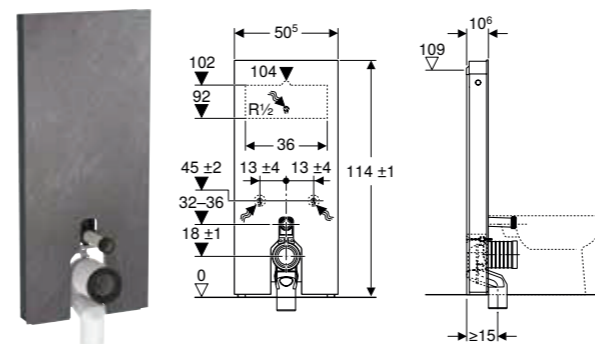

GEBERIT MONOLITH MODUL FÖR GOLVSTÅENDE WC, 114 CM, FRONTBEKLÄDNAD AV STENGODS

Egenskaper

Dubbelspolning • Utjämning av byggtoleranser möjlig • Cistern, kondensisolerad • Sidopaneler av borstad aluminium • Självbärande • Spolmängd justerbar • Vattenanslutning baktill i mitten • Vattenanslutning på sidan möjlig med tillbehör • Vattenanslutning nedtill

Artikelnr	RSK nr.	Färg / yta	B [cm]	H [cm]	T [cm]	Ljusfärg	SEK/st. Exkl moms	SEK/st. Inkl moms
131.033.00.5	8000190	Frontbeklädnad: Stengods skifferoptik Sidopanel: Aluminium svartkrom	50,5 cm	114 cm	10,6 cm	2200-4000 K	13'094	16'368
131.033.JV.5	8000193	Frontbeklädnad: Stengods betongoptik Sidopanel: Aluminium	50,5 cm	114 cm	10,6 cm	2200-4000 K	13'094	16'368