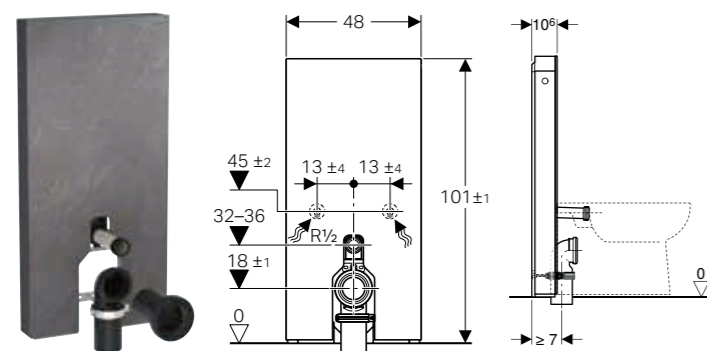

GEBERIT MONOLITH MODUL FÖR GOLVSTÅENDE WC, 101 CM, FRONTBEKLÄDNAD AV STENGODS

Egenskaper

Dubbelspolning • Utjämnning av byggtoleranser möjlig • Cistern, kondensisolerad • Sidopaneler av borstad aluminium • Självbärande • Spolmängd justerbar • Vattenanslutning nedtill • Vattenanslutning på sidan möjlig med tillbehör

Artikelnr	RSK nr.	Färg / yta	B [cm]	H [cm]	T [cm]	SEK/st. Exkl moms	SEK/st. Inkl moms
131.001.00.5	8000160	Frontbeklädnad: Stengods skifferoptik Sidopanel: Aluminium svartkrom	48 cm	101 cm	10,6 cm	11'887	14'858
131.001.JV.5	8000163	Frontbeklädnad: Stengods betongoptik Sidopanel: Aluminium	48 cm	101 cm	10,6 cm	11'887	14'858