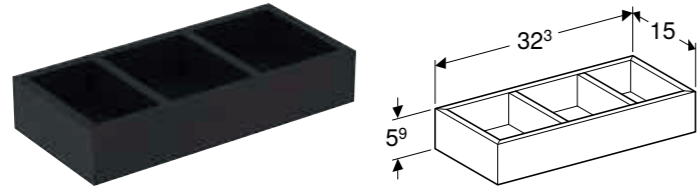

GEBERIT LÅDINSATS H-INDELNING, FÖR ÖVRE LÅDA

Egenskaper

H-indelning

Artikelnr	RSK nr.	Färg / yta	B [cm]	H [cm]	T [cm]	SEK/st. Exkl moms	SEK/st. Inkl moms
500.677.00.1	8859517	Lava / Strukturerad melamin	32,3 cm	5,9 cm	15 cm	378	472