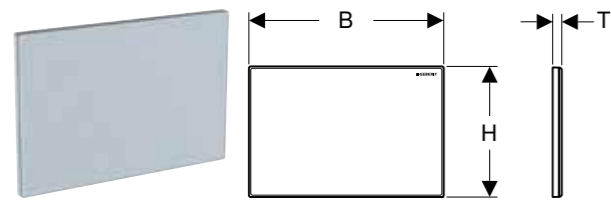

GEBERIT OMEGA TÄCKPLATTA

Artikelnr	RSK nr.	Färg / yta	Material	B [cm]	H [cm]	T [cm]
115.082.00.1	7972626	Kundanpassad	Formgjuten metall	21,2 cm	14,2 cm	0,8 cm
115.082.SI.1	7972627	Vit	Formgjuten metall/glas	21,2 cm	14,2 cm	1,1 cm