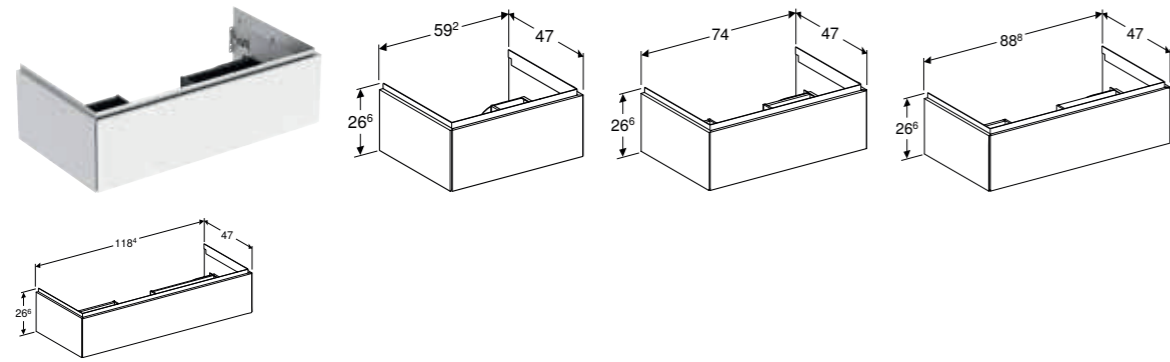

GEBERIT ONE UNDERSKÅP FÖR TVÄTTSTÄLL, MED EN LÅDA

Egenskaper

Väggmonterad • Fullt användbart förvaringsutrymme i övre lådan • Med en låda • Push-to-open-mekanism för öppning • Låda, mjukstängande • Fukttålig • Levereras förmonterad

Artikelnr	RSK nr.	Färg / yta	B [cm]	H [cm]	T [cm]	SEK/st. Exkl moms	SEK/st. Inkl moms
Bredd tvättställ: 60 cm							
505.071.00.1	8846047	Vit / Lackerad högglossig	59,2 cm	26,6 cm	47 cm	6'525	8'156
505.071.00.2 *	8846046	Vit / Lackerad matt	59,2 cm	26,6 cm	47 cm	6'525	8'156
505.071.00.3	8846045	Lava / Lackerad matt	59,2 cm	26,6 cm	47 cm	6'525	8'156
505.071.00.4 *	8846048	Sandgrå / Lackerad högglossig	59,2 cm	26,6 cm	47 cm	6'525	8'156
505.071.00.5	8846054	Ek / Trästruktur melamin	59,2 cm	26,6 cm	47 cm	6'525	8'156
505.071.00.6 *	8846053	Valnöt hickory / Trästruktur melamin	59,2 cm	26,6 cm	47 cm	6'525	8'156
505.071.00.7 *	8846058	Gråbeige / Lackerad matt	59,2 cm	26,6 cm	47 cm	6'525	8'156
505.071.00.8 *	8846071	Svart / Lackerad matt	59,2 cm	26,6 cm	47 cm	6'525	8'156
Bredd tvättställ: 75 cm							
505.072.00.1	8846057	Vit / Lackerad högglossig	74 cm	26,6 cm	47 cm	6'911	8'638
505.072.00.2 *	8846056	Vit / Lackerad matt	74 cm	26,6 cm	47 cm	6'911	8'638
505.072.00.3	8846055	Lava / Lackerad matt	74 cm	26,6 cm	47 cm	6'911	8'638
505.072.00.4 *	8846052	Sandgrå / Lackerad högglossig	74 cm	26,6 cm	47 cm	6'911	8'638
505.072.00.5	8846051	Ek / Trästruktur melamin	74 cm	26,6 cm	47 cm	6'911	8'638
505.072.00.6 *	8846050	Valnöt hickory / Trästruktur melamin	74 cm	26,6 cm	47 cm	6'911	8'638
505.072.00.7 *	8846049	Gråbeige / Lackerad matt	74 cm	26,6 cm	47 cm	6'911	8'638
505.072.00.8 *	8846072	Svart / Lackerad matt	74 cm	26,6 cm	47 cm	6'911	8'638
Bredd tvättställ: 90 cm							
505.073.00.1	8846026	Vit / Lackerad högglossig	88,8 cm	26,6 cm	47 cm	7'742	9'678
505.073.00.2 *	8846025	Vit / Lackerad matt	88,8 cm	26,6 cm	47 cm	7'742	9'678
505.073.00.3	8846024	Lava / Lackerad matt	88,8 cm	26,6 cm	47 cm	7'742	9'678
505.073.00.4 *	8846030	Sandgrå / Lackerad högglossig	88,8 cm	26,6 cm	47 cm	7'742	9'678
505.073.00.5	8846029	Ek / Trästruktur melamin	88,8 cm	26,6 cm	47 cm	7'742	9'678
505.073.00.6 *	8846028	Valnöt hickory / Trästruktur melamin	88,8 cm	26,6 cm	47 cm	7'742	9'678
505.073.00.7 *	8846027	Gråbeige / Lackerad matt	88,8 cm	26,6 cm	47 cm	7'742	9'678
505.073.00.8 *	8846074	Svart / Lackerad matt	88,8 cm	26,6 cm	47 cm	7'742	9'678
Bredd tvättställ: 105 cm							
505.074.00.1	8846040	Vit / Lackerad högglossig	103,6 cm	26,6 cm	47 cm	8'304	10'380
505.074.00.2 *	8846039	Vit / Lackerad matt	103,6 cm	26,6 cm	47 cm	8'304	10'380
505.074.00.3	8846038	Lava / Lackerad matt	103,6 cm	26,6 cm	47 cm	8'304	10'380
505.074.00.4 *	8846034	Sandgrå / Lackerad högglossig	103,6 cm	26,6 cm	47 cm	8'304	10'380
505.074.00.5	8846033	Ek / Trästruktur melamin	103,6 cm	26,6 cm	47 cm	8'304	10'380
505.074.00.6 *	8846032	Valnöt hickory / Trästruktur melamin	103,6 cm	26,6 cm	47 cm	8'304	10'380
505.074.00.7 *	8846031	Gråbeige / Lackerad matt	103,6 cm	26,6 cm	47 cm	8'304	10'380
505.074.00.8 *	8846076	Svart / Lackerad matt	103,6 cm	26,6 cm	47 cm	8'304	10'380