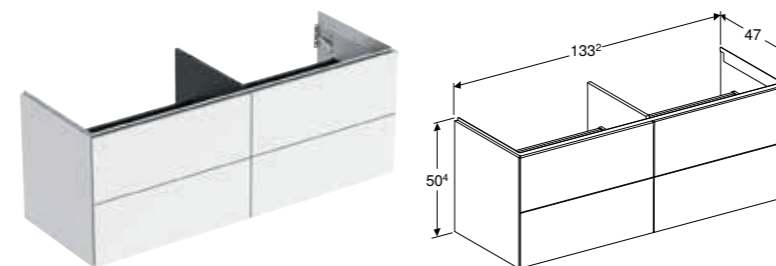

GEBERIT ONE UNDERSKÅP FÖR TVÄTTSTÄLL, MED FYRA LÅDOR

Egenskaper

Väggmonterad • Fullt användbart förvaringsutrymme i övre lådan • Med fyra lådor • Push-to-open-mekanism för öppning • Låda, mjukstängande • Fukttålig • Levereras förmonterad

Artikelnr	RSK nr.	Färg / yta	Bredd tvättställ [cm]	B [cm]	H [cm]	T [cm]	SEK/st. Exkl moms	SEK/st. Inkl moms
505.266.00.1	8846101	Vit / Lackerad högglossig	135 cm	133,2 cm	50,4 cm	47 cm	14'904	18'630
505.266.00.2 *	8846116	Vit / Lackerad matt	135 cm	133,2 cm	50,4 cm	47 cm	14'904	18'630
505.266.00.3	8846115	Lava / Lackerad matt	135 cm	133,2 cm	50,4 cm	47 cm	14'904	18'630
505.266.00.4 *	8846114	Sandgrå / Lackerad högglossig	135 cm	133,2 cm	50,4 cm	47 cm	14'904	18'630
505.266.00.5	8846113	Ek / Trästruktur melamin	135 cm	133,2 cm	50,4 cm	47 cm	14'904	18'630
505.266.00.6 *	8846112	Valnöt hickory / Trästruktur melamin	135 cm	133,2 cm	50,4 cm	47 cm	14'904	18'630
505.266.00.7 *	8846111	Gråbeige / Lackerad matt	135 cm	133,2 cm	50,4 cm	47 cm	14'904	18'630
505.266.00.8 *	8846073	Svart / Lackerad matt	135 cm	133,2 cm	50,4 cm	47 cm	14'904	18'630

Levereras fr.o.m. april 2023; * Orderrelaterad produktion

Kan kombineras med

- Geberit ONE tvättställ för bänkskiva skålförm, utlopp horisontellt → s. 170
- Geberit ONE tvättställ för bänkskiva skålförm, utlopp vertikalt → s. 171
- Geberit ONE tvättställ för bänkskiva rektangulär, utlopp horisontellt → s. 172
- Geberit ONE tvättställ för bänkskiva rektangulär, utlopp vertikalt → s. 173