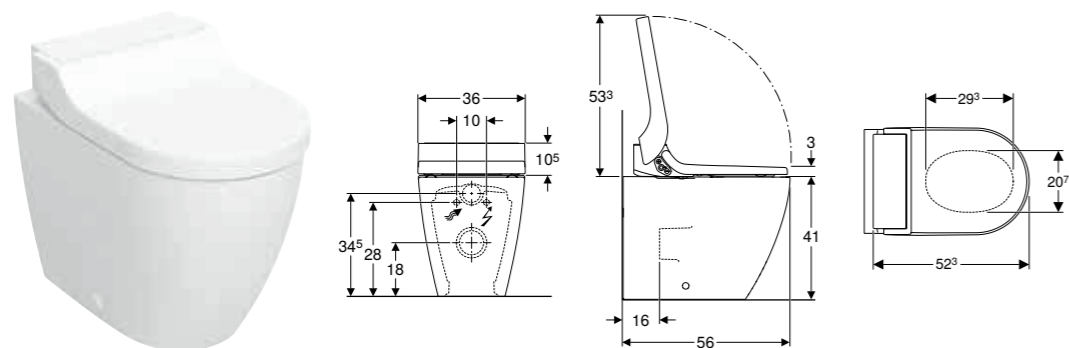

GEBERIT AQUACLEAN TUMA COMFORT GOLVSTÅENDE DUSCHTOALETT, NIVÅ MED VÄGG

Egenskaper

Varmvattenberedning via genomströmningsvärmare • Analdusch med WhirlSpray-duschteknik • Separat ladymunstycke i skyddat viloläge • Genomströmningsvärmare kan inaktiveras • Duscharm med munstycke för anal- och intimområdet kan expanderas • Duschstrålens styrka kan justeras i fem steg • Duscharm positionerbar i fem lägen • Oscillerande duschstråle (automatisk framåt- och bakåtrörelse för duscharmerna) justerbar • Automatisk för- och efterrengöring av duschmunstycket med färskvatten • Avkalkningsprogram • Kantlöst WC-porslin • WC med specialglasyr KeraTect • Användaridentifiering • Luktugsugning med keramiskt bikakefilter kan aktiveras • Luktugsugning med efterdriftsfunktion • Varmluftstork tillkopplingsbar • WC-sits med snabbvärmande WC-sitsuppvärmning • WC-sits och WC-lock med Soft-close • WC-lock med SoftOpening • Funktioner och inställningar via fjärrkontroll • Fyra användarprofiler kan programmeras • Vattenanslutning på sidan till vänster bakom WC-porslinet • Nätanslutning med böjlig, mantlad tretrådsledning, på sidan till höger dold bakom WC-porslinet • Avlopp i golvet på 6–28 cm från väggen i kombination med Geberit Monolith moduler för golvstående WC möjligt • Kompatibel med Geberit Home App • Duschvattentemperaturen kan regleras via appen Geberit Home • Varmluftstorkens temperatur kan regleras via appen Geberit Home • WC-sitsuppvärmningens temperatur kan regleras via appen Geberit Home • Kan kombineras med Geberit Monolith modul för golvstående WC

Artikelnr	RSK nr.	Färg / yta	SEK/st. Exkl moms	SEK/st. Inkl moms
146.310.11.1	7821210	WC-porslin: KeraTect/vit Designkåpa: vit	23'728	29'660
146.310.FW.1	7821211	WC-porslin: KeraTect/vit Design cover: brushed stainless steel	24'069	30'086
146.310.SI.1	7821212	WC-porslin: KeraTect/vit Design cover: white glass	24'069	30'086
146.310.SJ.1	7821213	WC-porslin: KeraTect/vit Design cover: black glass	24'069	30'086