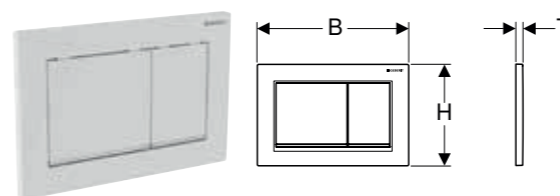

GEBERIT OMEGA30 SPOLPLATTA FÖR DUBBELSPOLNING

Egenskaper

Manövrering ovan-/framifrån • Tryckstänger ljudabsorberande, verktygsfri snabbjustering

Artikelnr	RSK nr.	Färg / yta	Material	B [cm]	H [cm]	T [cm]
115.080.01.1	8002073	Platta och knappar: mattlackerad vit, easy-to-clean-beläggning Designränder: vita	Plast	21,2 cm	14,2 cm	1 cm
115.080.11.1	8002074	Platta och knappar: vita Designränder: vita matta	Plast	21,2 cm	14,2 cm	1 cm
115.080.14.1	8002075	Platta och knappar: mattlackerad svart, easy-to-clean-beläggning Designränder: blankförokromad	Plast	21,2 cm	14,2 cm	1 cm
115.080.16.1	8002048	Platta och knappar: mattlackerad svart, easy-to-clean-beläggning Designränder: svarta	Plast	21,2 cm	14,2 cm	1 cm
115.080.DW.1	8002076	Platta och knappar: svarta Designränder: svarta mattar	Plast	21,2 cm	14,2 cm	1 cm
115.080.JQ.1	7722568	Platta och knapp: mattförokromade-lackerade, easy-to-clean-beläggning Designränder: blankförokromad	Plast	21,2 cm	14,2 cm	1 cm
115.080.JT.1	8002072	Platta och knappar: mattlackerad vit, easy-to-clean-beläggning Designränder: blankförokromad	Plast	21,2 cm	14,2 cm	1 cm
115.080.KH.1	7972616	Platta och knappar: blankförokromade Designränder: mattförokromad	Plast	21,2 cm	14,2 cm	1 cm
115.080.KJ.1	7972617	Platta och knappar: vita Designränder: blankförokromad	Plast	21,2 cm	14,2 cm	1 cm
115.080.KK.1	7972618	Platta och knappar: vita Designränder: förgylld	Plast	21,2 cm	14,2 cm	1 cm
115.080.KM.1	7972620	Platta och knappar: svarta Designränder: blankförokromad	Plast	21,2 cm	14,2 cm	1 cm