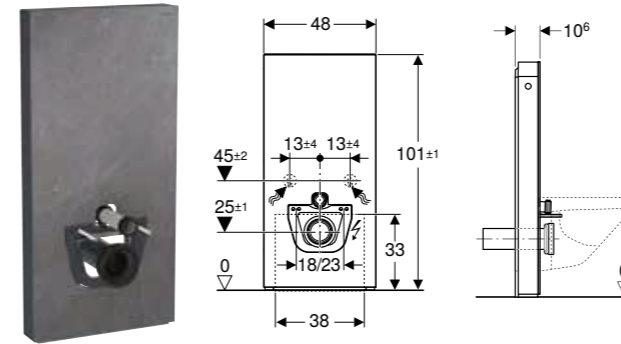

GEBERIT MONOLITH PLUS MODUL FÖR VÄGGHÄNGD WC, 101 CM, FRONTBEKLÄDNAD AV STENGODS

Egenskaper

Dubbelspolning • Mjuka tryckknappar för spolning • Inställningar kan endast ändras med Geberit Home-appen • Användaridentifieringens mätområde justerbart • Luktutsugning med keramiskt bikakefilter kan aktiveras • Luktutsugning med efterdriftsfunktion • Keramiskt bikakefilter för luktneutralisering utbytbar utan verktyg • Intervallspolning kan ställas in • Med ComfortLight • Ljusstämning från orienteringsljus till dagsljus oändligt antal variationer • Oändligt justerbar ljusfärg från varmvit till kallvit • DALI-kompatibel styrning • Drift med lågspänning, ingen nätspänning i cisternen • Nätanslutning med böjlig mantlad tretrådsledning • Vattenanslutning nedtill • Vattenanslutning på sidan möjlig med tillbehör • Utjämning av byggtoleranser möjlig • Monteringshöjd justerbar upp till 7 cm • Monteringshöjd WC-porslin 35 ± 1 cm • Cistern, kondensisolerad • Sidopaneler av borstad aluminium • Självbärande

Artikelnr	RSK nr.	Färg / yta	B [cm]	H [cm]	T [cm]	Ljusfärg	SEK/st. Exkl moms	SEK/st. Inkl moms
131.221.00.7	8004006	Frontbeklädnad: Stengods skifferoptik Sidopanel: Aluminium svartkrom	48 cm	101 cm	10,6 cm	2200–4000 K	20'400	25'500
131.221.JV.7	8004009	Frontbeklädnad: Stengods betongoptik Sidopanel: Aluminium	48 cm	101 cm	10,6 cm	2200–4000 K	20'400	25'500

Levereras fr.o.m. april 2023

Kan kombineras med

- Geberit AquaClean Mera Comfort vägghängd duschoalett → s. 324
- Geberit AquaClean Mera Classic vägghängd duschoalett → s. 325
- Geberit AquaClean Sela vägghängd duschoalett → s. 325
- Geberit AquaClean Tuma Comfort vägghängd duschoalett → s. 326
- Geberit AquaClean Tuma Classic vägghängd duschoalett → s. 326
- Geberit iCon vägghängd WC, sluten form, Rimfree
- Geberit iCon set djupspolande vägghängd WC, stängt utförande, Rimfree, med toaletsits
- Geberit iCon set vägghängd WC, slät utsida, Rimfree, med WC-sits
- Geberit Renova Set vägghängd WC, halvsluten form, Rimfree, med WC-sits
- Geberit Renova vägghängd WC, halvsluten form, Rimfree