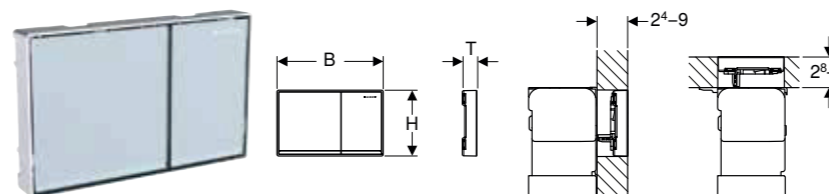

GEBERIT OMEGA60 SPOLPLATTA FÖR DUBBELSPOLNING, NIVÅ MED YTSKIKT

Egenskaper

Manövrering ovan-/framifrån • Manövrering nivå med ytskiikt • Tryckstänger ljudabsorberande, verktygsfri snabbjustering

Artikelnr	RSK nr.	Färg / yta	Material	B [cm]	H [cm]	T [cm]
115.081.GH.1	7972622	Knappar: förokromade, borstade, easy-to-clean-beläggning Designränder och ram: blankförokromade	Formgjuten metall	18,4 cm	11,4 cm	2,5 cm
115.081.JK.1	7722678	Knappar: lava Designränder: förspeglad Ram: blankförokromad	Formgjuten metall/ glas	18,4 cm	11,4 cm	2,5 cm
115.081.JL.1	7722679	Knappar: sandgrå Designränder: förspeglad Ram: blankförokromad	Formgjuten metall/ glas	18,4 cm	11,4 cm	2,5 cm
115.081.SI.1	7972623	Knappar: vit Designränder: förspeglad Ram: blankförokromad	Formgjuten metall/ glas	18,4 cm	11,4 cm	2,5 cm
115.081.SJ.1	7972624	Knappar: svart Designränder: förspeglad Ram: blankförokromad	Formgjuten metall/ glas	18,4 cm	11,4 cm	2,5 cm