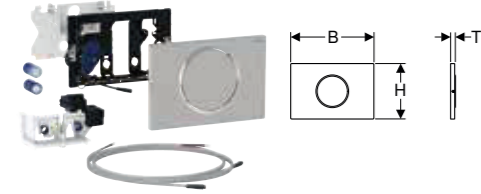

GEBERIT WC-STYRNING MED ELEKTRONISK SPOLNING, BATTERIDRIFT, ENKELSPOLNING, SIGMA10 SPOLPLATTA FÖR TRYCKSTÄNGER, MANUELL

Egenskaper

Spolmanövrering trådbunden • Spolmanövrering via armstöd, vajermanövrerad • Knapparna kan manövreras parallellt • Enkelspolning kan aktiveras via spolplatta • Batteridrivnen • Batterier i slutet batterifack i cisternen • Med felkopplingssäker instickskoppling • Intervallspolning förinställd • Intervallspolning kan ställas in • Maskininställningar och manövrering med mobil enhet via integrerat Bluetooth®-gränssnitt • Kompatibel med Geberit Control App • Trådlös anslutning till Geberit Gateway via Bluetooth® • Kompatibel med Geberit Connect • Lyftanordning ljuddämpad • Elektrisk lyftanordning självkalibrerande • Spolplatta skruvbar

Artikelnr	RSK nr.	Färg / yta	Material	B [cm]	H [cm]	T [cm]
115.864.SN.6	7722795	Platta och knapp: borstade, easy-to-clean-beläggning Designring: polerad	Rostfritt stål	24,6 cm	16,4 cm	1,5 cm