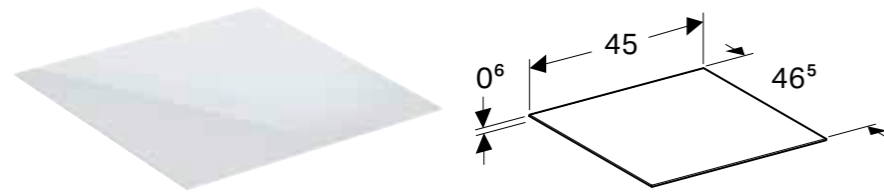

GEBERIT ONE TÄCKSKIVA FÖR SIDOSKÅP OCH SIDOELEMENT, GLAS

Artikelnr	RSK nr.	Färg / yta	B [cm]	H [cm]	T [cm]	SEK/st.	
						Exkl moms	Inkl moms
505.082.00.1	8918001	Vit / Glas	45 cm	0,6 cm	46,5 cm	588	736
505.082.00.2	8918000	Lava / Glas	45 cm	0,6 cm	46,5 cm	588	736

Levereras fr.o.m. april 2023

Kan kombineras med

- Geberit ONE sidoskåp med två lådor → s. 178
- Geberit ONE sidoskåp med en låda → s. 178
- Geberit ONE sidoelement → s. 179