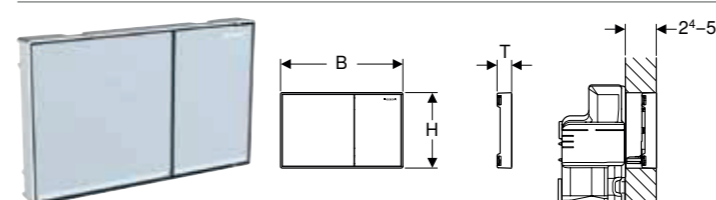

GEBERIT SIGMA60 SPOLPLATTA FÖR DUBBELSPOLNING, NIVÅ MED YTSKIKT

Egenskaper

Serie 2016 • Manövrering framifrån • Manövrering nivå med ytskikt • Tryckstänger ljudabsorberande, verktygsfri snabbjustering

Artikelnr	RSK nr.	Färg / yta	Material	B [cm]	H [cm]	T [cm]
115.640.GH.1	7832196	Knappar: förkromade, borstade, easy-to-clean- beläggning Designränder och ram: blankförkromade	Formgjuten metall	21,4 cm	13,2 cm	2,5 cm
115.640.JK.1	7722684	Knappar: lava Designränder: förspeglad Ram: blankförkromad	Formgjuten metall/ glas	21,4 cm	13,2 cm	2,5 cm
115.640.JL.1	7722685	Knappar: sandgrå Designränder: förspeglad Ram: blankförkromad	Formgjuten metall/ glas	21,4 cm	13,2 cm	2,5 cm
115.640.SI.1	7832197	Knappar: vit Designränder: förspeglad Ram: blankförkromad	Formgjuten metall/ glas	21,4 cm	13,2 cm	2,5 cm
115.640.SJ.1	7832198	Knappar: svart Designränder: förspeglad Ram: blankförkromad	Formgjuten metall/ glas	21,4 cm	13,2 cm	2,5 cm