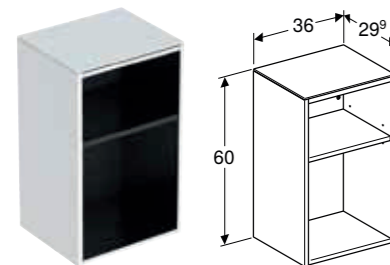

## GEBERIT SMYLE SQUARE SIDOSKÅP ÖPPET

**Egenskaper**

Väggmonterad • Mellanhögt skåp kan kopplas till högskåp • Med ett flyttbart hyllplan • Fukttålig • Täckplatta i glas • Levereras förmonterad

Artikelnr	RSK nr.	Färg / yta	B [cm]	H [cm]	T [cm]	SEK/st. Exkl moms	SEK/st. Inkl moms
500.358.00.1	8824352	Vit / Lackerad högglansig	36 cm	60 cm	29,9 cm	2'575	3'218
500.358.JK.1 *	8824353	Lava / Lackerad matt	36 cm	60 cm	29,9 cm	2'575	3'218
500.358.JL.1 *	8824354	Sandgrå / Lackerad högglansig	36 cm	60 cm	29,9 cm	2'575	3'218
500.358.JR.1	8824355	Valnöt hickory / Trästruktur melamin	36 cm	60 cm	29,9 cm	2'575	3'218