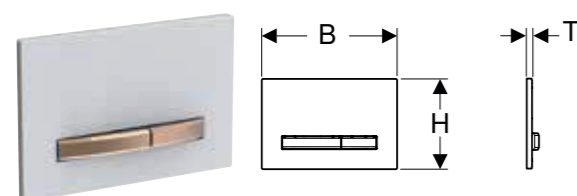

GEBERIT SIGMA50 SPOLPLATTA FÖR DUBBELSPOLNING, METALLFÄRG RÖDGULD

Egenskaper

Manövrering framifrån • Spolknappar och montageplatta med easy-to-clean-beläggning • Tryckstänger ljudabsorberande, verktygsfri snabbjustering

Artikelnr	RSK nr.	Färg / yta	Material	B [cm]	H [cm]	T [cm]
115.670.00.2	7722588	Montageplatta och knappar: rödguld Täckplatta: kundanpassad	Formgjuten metall	24,6 cm	16,4 cm	1 cm
115.670.11.2	7722589	Montageplatta och knappar: rödguld Täckplatta: vit	Formgjuten metall/plast	24,6 cm	16,4 cm	1,3 cm
115.670.DW.2	7722590	Montageplatta och knappar: rödguld Täckplatta: svart	Formgjuten metall/plast	24,6 cm	16,4 cm	1,3 cm
115.670.JM.2	7722591	Montageplatta och knappar: rödguld Täckplatta: Mustang skiffer	Formgjuten metall/skiffer (naturprodukt)	24,6 cm	16,4 cm	1,4 cm
115.670.JV.2	7722592	Montageplatta och knappar: rödguld Täckplatta: Betongoptik	Formgjuten metall/porslin	24,6 cm	16,4 cm	1,4 cm
115.670.JX.2	7722593	Montageplatta och knappar: rödguld Täckplatta: Amerikansk valnöt	Formgjuten metall/trä (naturprodukt)	24,6 cm	16,4 cm	1,4 cm
115.670.QB.2	N 8002024	Montageplatta och knappar: rödguld Täckplatta: rödguld, borstad, easy-to-clean- beläggning	Formgjuten metall/mässing	24,6 cm	16,4 cm	1,2 cm

N: Ny, levereras fr.o.m. april 2023