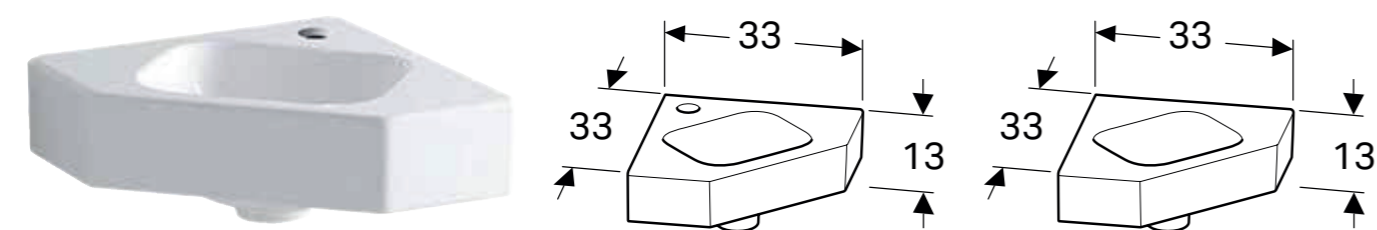

GEBERIT ICON HÖRNHANDFAT

Artikelnr	RSK nr.	Färg / yta	Kranhål	Överfyllnad	H [cm]	T [cm]	SEK/st. Exkl moms	SEK/st. Inkl moms
B / Bredd: 46 cm								
124729000	7521509	Vit	Mitten	Utan	13 cm	33 cm	1'395	1'744
124729600	7521510	Vit / KeraTect	Mitten	Utan	13 cm	33 cm	2'070	2'588
124730000	7521511	Vit	Utan	Utan	13 cm	33 cm	1'620	2'026