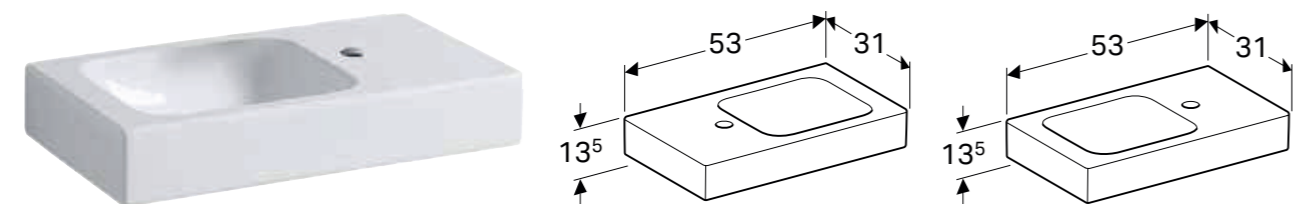

GEBERIT ICON HANDFAT MED AVSTÄLLNINGSYTA

Egenskaper

Passar för underskåp • Asymmetrisk • Med avställningsyta

Artikelnr	RSK nr.	Färg / yta	Kranhål	Överfyllnad	Avställningsyta	H [cm]	T [cm]	SEK/st. Exkl moms	SEK/st. Inkl moms
B / Bredd: 53 cm									
124053000	7780931	Vit	Höger	Utan	Höger	13,5 cm	31 cm	2'272	2'840
124053600	7780932	Vit / KeraTect	Höger	Utan	Höger	13,5 cm	31 cm	2'946	3'682
124153000	7780952	Vit	Vänster	Utan	Vänster	13,5 cm	31 cm	2'272	2'840
124153600	7780953	Vit / KeraTect	Vänster	Utan	Vänster	13,5 cm	31 cm	2'946	3'682

Kan kombineras med

- Geberit iCon underskåp för handfat, med en låda → s. 216