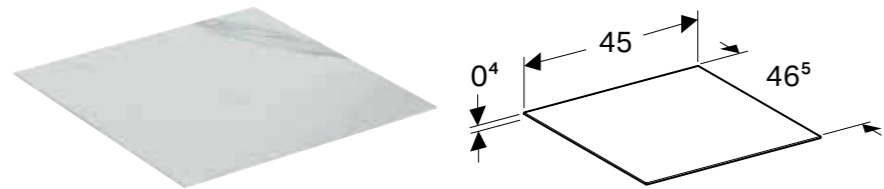

GEBERIT ONE TÄCKSKIVA FÖR SIDOSKÅP OCH SIDOELEMENT, STENGODS

Artikelnr	RSK nr.	Färg / yta	B [cm]	H [cm]	T [cm]	SEK/st.	
						Exkl moms	Inkl moms
505.080.00.1	8918003	Svart marmorimitation / Matt	45 cm	0,4 cm	46,5 cm	2'056	2'570
505.081.00.1	8918002	Vit marmorimitation / Matt	45 cm	0,4 cm	46,5 cm	2'056	2'570

Levereras fr.o.m. april 2023

Kan kombineras med

- Geberit ONE sidoskåp med två lådor → s. 178
- Geberit ONE sidoskåp med en låda → s. 178
- Geberit ONE sidoelement → s. 179