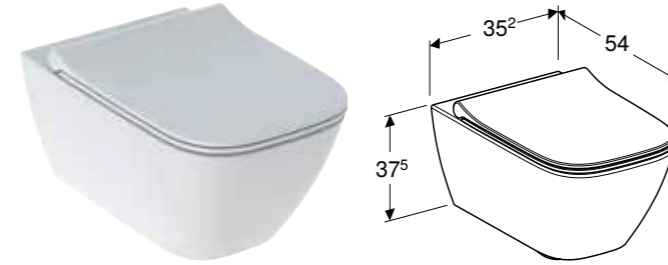

GEBERIT SMYLE SQUARE SET VÄGGHÄNGD WC, SLÄT UTSIDA, RIMFREE, MED WC-SITS, SANDWICHFORM

Egenskaper

Väggmonterad • Rimfree • Enkel fastsättning genom Geberit väggfixtur typ EFF3 för WC • Typ 1, helmängd 6 / 5 l, enligt EN 997 • Spolar med 4,5 l • Dolda infästningar • WC-sits av duroplast, antibakteriell • Sandwichform

Artikelnr	RSK nr.	Färg / yta	Soft-close	B [cm]	H [cm]	T [cm]	Gångjärn för snabbfäste	SEK/st. Exkl moms	SEK/st. Inkl moms
500.685.01.1	7819983	Vit	Ja	35,2 cm	37,5 cm	54 cm	Ja	4'812	6'016