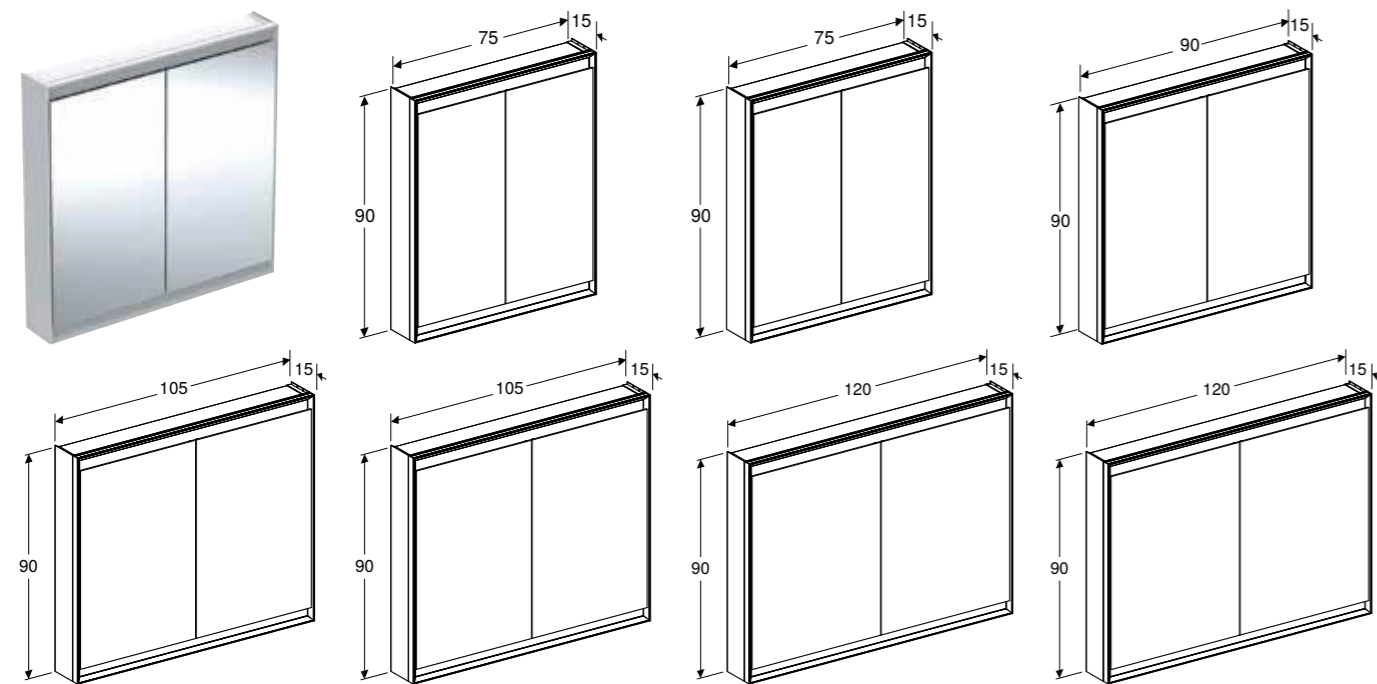

GEBERIT ONE SPEGELSKÅP MED COMFORTLIGHT OCH TVÅ DÖRRAR, VÄGGMONTAGE, HÖJD 90 CM

Egenskaper

Med ComfortLight • LED-belysning • Indirekt belysning • Ljustämning från orienteringsljus till dagsljus oändligt antal variationer • Funktioner kan utlösas via beröringssensor • DALI-kompatibel styrning • Kompatibel med Geberit Home App • Med två dörrar • Dubbelsidiga spegeldörrar • Med två eluttag • Eluttag monterade på insidan uppe till vänster och höger • Glashyllplan steglöst justerbara

Artikelnr	RSK nr.	Färg / yta	H [cm]	T [cm]	Stickkontaktstyp	Ljuskategori	SEK/st. Exkl moms	SEK/st. Inkl moms
B / Bredd: 75 cm								
505.812.00.1	8946014	Aluminium eloxerat	90 cm	15 cm	CEE 7/16	2200-4000 K	18'916	23'646
505.812.00.2	8946007	Vit / Aluminium pulverbelagt	90 cm	15 cm	CEE 7/16	2200-4000 K	18'916	23'646
B / Bredd: 90 cm								
505.813.00.1	8946013	Aluminium eloxerat	90 cm	15 cm	CEE 7/16	2200-4000 K	20'371	25'464
505.813.00.2	8946010	Vit / Aluminium pulverbelagt	90 cm	15 cm	CEE 7/16	2200-4000 K	20'371	25'464
B / Bredd: 105 cm								
505.814.00.1	8946016	Aluminium eloxerat	90 cm	15 cm	CEE 7/16	2200-4000 K	22'116	27'646
505.814.00.2	8946009	Vit / Aluminium pulverbelagt	90 cm	15 cm	CEE 7/16	2200-4000 K	22'116	27'646
B / Bredd: 120 cm								
505.815.00.1	8946015	Aluminium eloxerat	90 cm	15 cm	CEE 7/16	2200-4000 K	24'736	30'920
505.815.00.2	8946011	Vit / Aluminium pulverbelagt	90 cm	15 cm	CEE 7/16	2200-4000 K	24'736	30'920

Levereras fr.o.m. april 2023

Kan kombineras med

- Geberit ONE eluttagselement med ComfortLight-Modul → s. 193