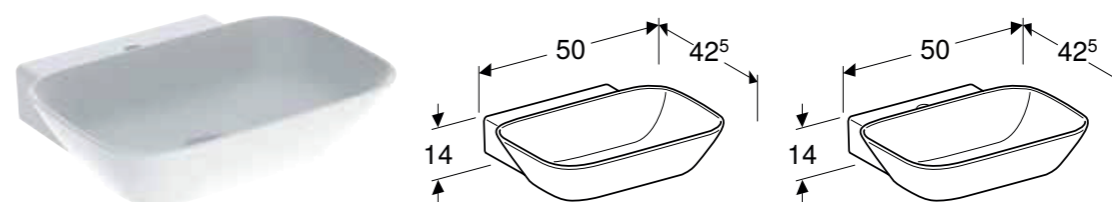

GEBERIT ONE TVÄTTSTÄLL FÖR BÄNKSKIVA SKÅLFORM, UTLOPP VERTIKALT

Egenskaper

Utlopp vertikalt • Under- och baksida slipad

Artikelnr	RSK nr.	Färg / yta	Kranhål	Överfyllnad	H [cm]	T [cm]	SEK/st. Exkl moms	SEK/st. Inkl moms
B / Bredd: 50 cm								
505.041.01.6	7503334	Vit / KeraTect	Mitten	Utan	14 cm	42,5 cm	3'816	4'770
505.040.01.6	7503333	Vit / KeraTect	Utan	Utan	14 cm	42,5 cm	3'816	4'770

Levereras fr.o.m. april 2023

Kan kombineras med

- Geberit ONE bänkskiva utskärning i mitten, för tvättställ för bänkskiva skålform → s. 181
- Geberit ONE bänkskiva utskärning i mitten, stengods, för tvättställ för bänkskiva skålform → s. 182
- Geberit ONE bänkskiva utskärning vänster, för tvättställ för bänkskiva skålform → s. 182
- Geberit ONE bänkskiva utskärning vänster, stengods, för tvättställ för bänkskiva skålform → s. 183
- Geberit ONE bänkskiva utskärning höger, för tvättställ för bänkskiva skålform → s. 183
- Geberit ONE bänkskiva utskärning höger, stengods, för tvättställ för bänkskiva skålform → s. 184
- Geberit ONE bänkskiva utskärning dubbelt, för tvättställ för bänkskiva skålform → s. 184
- Geberit ONE bänkskiva utskärning dubbelt, stengods, för tvättställ för bänkskiva skålform → s. 185