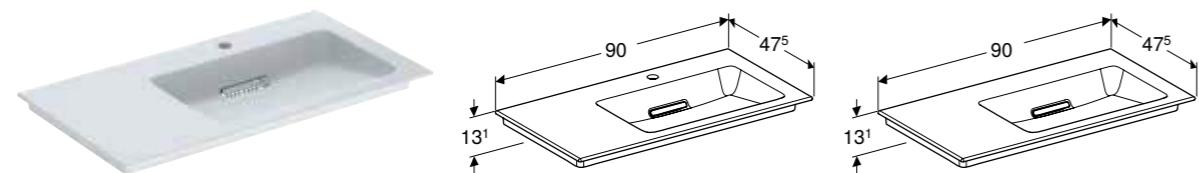

GEBERIT ONE MÖBELTVÄTTSTÄLL UTLOPP HORISONTELLT, AVSTÄLLNINGSYTA VÄNSTER

Egenskaper

Utlopp horisontellt • Tunn kant • Dolt bräddavlopp • Aktivering via lyftstång • Med integrerad hårsil • Hygienisk tack vare optimalt flödesbe-
teende

Artikelnr	RSK nr.	Färg / yta	Kranhål	Överfyllnad	Avställningsyta	Bredd underskåp [cm]	H [cm]	T [cm]	SEK/st. Exkl moms	SEK/st. Inkl moms
B / Bredd: 90 cm										
505.009.00.1	7503321	Tvättställ: KeraTect/vit Täckplatta: glansig vit	Höger	Utan	Vänster	90 cm	13,1 cm	48 cm	9'344	11'680
505.013.00.1	7503322	Tvättställ: KeraTect/vit Täckplatta: glansig vit	Utan	Utan	Vänster	90 cm	13,1 cm	48 cm	9'344	11'680

Levereras fr.o.m. april 2023

Kan kombineras med

- Geberit ONE underskåp för tvättställ, med två lådor → s. 174
- Geberit ONE underskåp för tvättställ, med en låda → s. 176