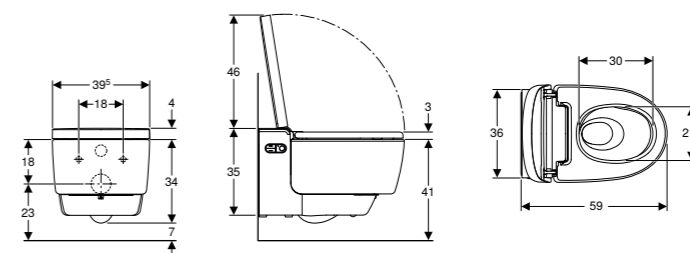

GEBERIT AQUACLEAN MERA CLASSIC VÄGGHÄNGD DUSCHTOALETT

Egenskaper

Hybridvarmvattensystem med genomströmningsvärmare och varmvattenberedare • Analdusch med WhirlSpray-duschteknik med dubbelt munstycke • Separat ladymunstycke i skyddat viloläge • Duschvattentemperatur justerbar • Duschstrålens styrka kan justeras i fem steg • Duscharm positionerbar i fem lägen • Oscillerande duschstråle (automatisk framåt- och bakåtrörelse för duscharm) justerbar • Automatisk för- och efterrengöring av duschmunstycket med färskvatten • Avkalkningsprogram • WC-porslin utan kant med TurboFlush-spolningsteknik • WC med specialglasyr KeraTect • Användaridentifiering • Luktutsugning med keramiskt bikakefilter kan aktiveras • Luktutsugning med efterdriftsfunktion • Varmluftstork tillkopplingsbar • Fönluftstyrka som kan ställas in i 5 steg • Varmluftstorkarm expanderbar • Varmluftstorktemperatur justerbar • WC-sits och WC-lock med Soft-close • WC-lock med SoftOpening • Funktioner och inställningar via fjärrkontroll • Fyra användarprofiler kan programmeras • Kompatibel med Geberit Home App • Vattenanslutning på sidan till vänster bakom WC-porslinet • Nätanslutning med böjlig, mantlad tretrådsledning, på sidan till höger dold bakom WC-porslinet • Nätanslutning extern kan göras med nätanslutning till höger • Ljudisolering, färdigmonterad

Artikelnr	RSK nr.	Färg / yta	SEK/st. Exkl moms	SEK/st. Inkl moms
146.201.11.1	7821184	WC-porslin: KeraTect/vit Designkåpa: vit	37'787	47'234
146.201.21.1	7821185	WC-porslin: KeraTect/vit Designkåpa: blankförokromad	38'071	47'588