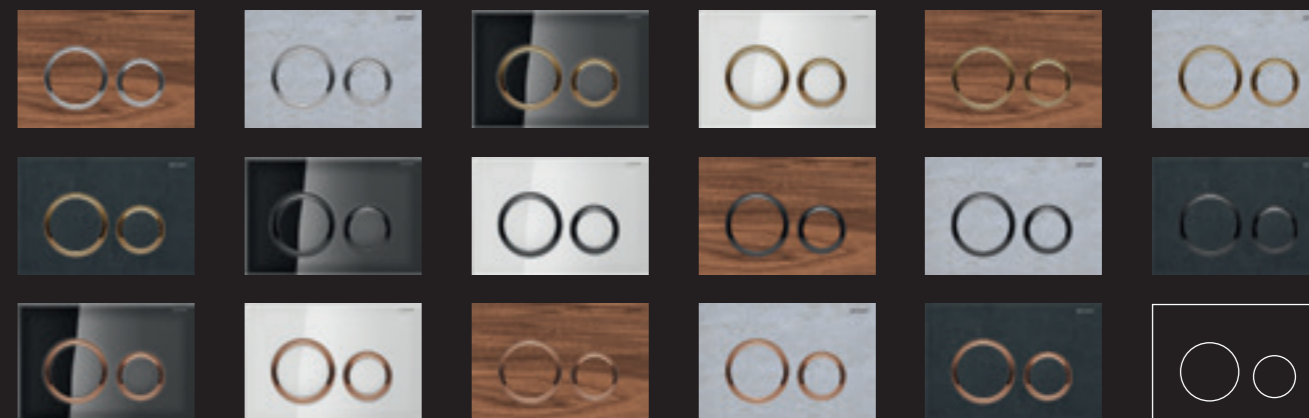

svart

vit

trä

betonglook

skiffer