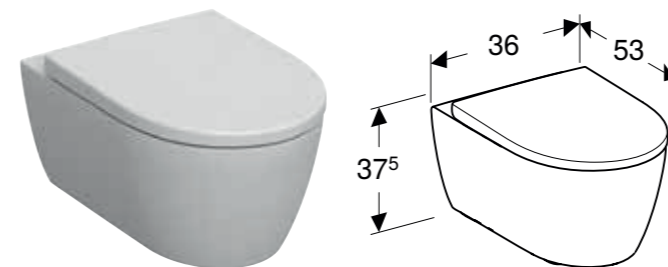

GEBERIT ICON SET DJUPSPANDE VÄGGTOALET, STÄNGT UTFÖRANDE, RIMFREE, MED TOALETTSITS

Egenskaper

Väggmonterad • Rimfree • Enkel fastsättning genom Geberit väggfixtur typ EFF3 för WC • Typ 1, helmängd 6 / 5 / 4 l, enligt EN 997 • Typ 2 enligt EN 997 • Spolar med 4,5 l • Dolda infästningar • WC-sits av duroplast • Överlappande WC-lock • WC-sits med EasyMount-gångjärn

Artikelnr	RSK nr.	Färg / yta	Soft-close	B [cm]	H [cm]	T [cm]	Gångjärn för snabbfäste	SEK/st. Exkl moms	SEK/st. Inkl moms
501.663.JT.1	7820018	Alpinvit / Matt	Ja	36 cm	37,5 cm	53 cm	Stängningsbar	8'064	10'080