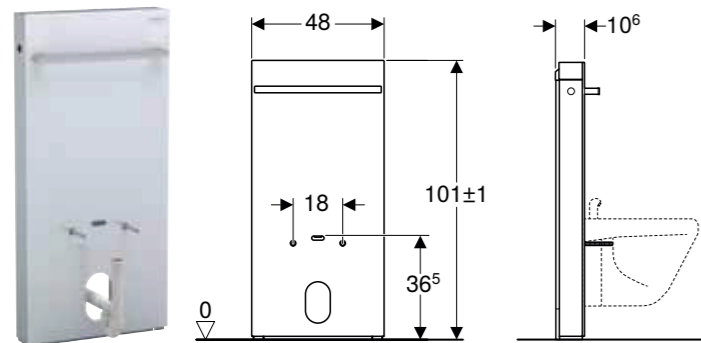

## GEBERIT MONOLITH MODUL FÖR BIDÉ, 101 CM, MED HANDDUKSHÅLLARE