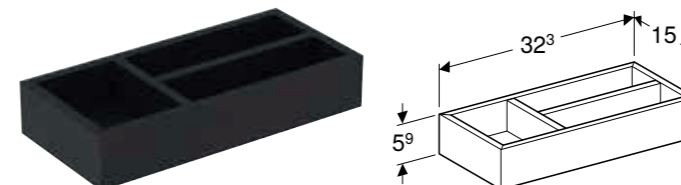

GEBERIT LÅDINSATS T-INDELNING, FÖR ÖVRE LÅDA

Egenskaper

T-indelning

Artikelnr	RSK nr.	Färg / yta	B [cm]	H [cm]	T [cm]	SEK/st. Exkl moms	SEK/st. Inkl moms
500.678.00.1	8859516	Lava / Strukturerad melamin	32,3 cm	5,9 cm	15 cm	378	472