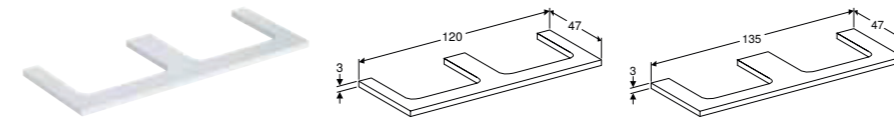

GEBERIT ONE BÄNKSKIVA UTSKÄRNING DUBBELT, FÖR TVÄTTSTÄLL FÖR BÄNKSKIVA REKTANGULÄR

Artikelnr	RSK nr.	Färg / yta	H [cm]	T [cm]	SEK/st. Exkl moms	SEK/st. Inkl moms
B / Bredd: 120 cm						
505.345.00.1 *	8933381	Vit / Lackerad högglossig	3 cm	47 cm	3'934	4'918
505.345.00.2 *	8933380	Vit / Lackerad matt	3 cm	47 cm	3'934	4'918
505.345.00.3 *	8933379	Lava / Lackerad matt	3 cm	47 cm	3'934	4'918
505.345.00.4 *	8933378	Sandgrå / Lackerad högglossig	3 cm	47 cm	3'934	4'918
505.345.00.5 *	8933377	Ek / Trästruktur melamin	3 cm	47 cm	3'934	4'918
505.345.00.6 *	8933376	Valnöt hickory / Trästruktur melamin	3 cm	47 cm	3'934	4'918
505.345.00.7 *	8933375	Gråbeige / Lackerad matt	3 cm	47 cm	3'934	4'918

B / Bredd: 135 cm

505.286.00.1 *	8933009	Vit / Lackerad högglossig	3 cm	47 cm	4'471	5'588
505.286.00.2 *	8933008	Vit / Lackerad matt	3 cm	47 cm	4'471	5'588
505.286.00.3 *	8933007	Lava / Lackerad matt	3 cm	47 cm	4'471	5'588
505.286.00.4 *	8933006	Sandgrå / Lackerad högglossig	3 cm	47 cm	4'471	5'588
505.286.00.5 *	8933005	Ek / Trästruktur melamin	3 cm	47 cm	4'471	5'588
505.286.00.6 *	8933004	Valnöt hickory / Trästruktur melamin	3 cm	47 cm	4'471	5'588
505.286.00.7 *	8933371	Gråbeige / Lackerad matt	3 cm	47 cm	4'471	5'588

Levereras fr.o.m. april 2023; * Orderrelaterad produktion

Kan kombineras med

- Geberit ONE tvättställ för bänkskiva rektangulär, utlopp horisontellt → s. 172
- Geberit ONE tvättställ för bänkskiva rektangulär, utlopp vertikalt → s. 173
- Konsol för Geberit ONE bänkskiva → s. 190