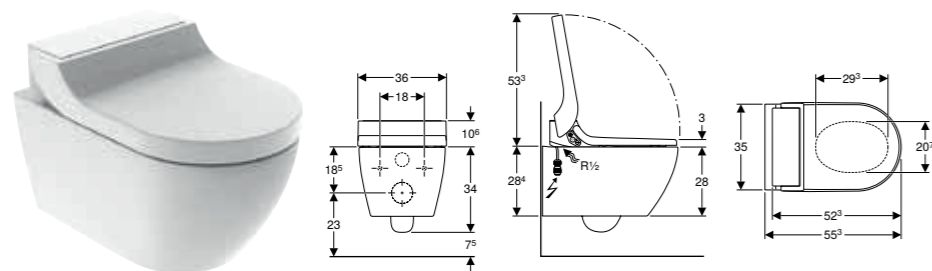

GEBERIT AQUACLEAN TUMA COMFORT VÄGGHÄNGD DUSCHTOALETT

Egenskaper

Varmvattenberedning via genomströmningsvärmare • Analdusch med WhirlSpray-duschteknik • Separat ladymunstycke i skyddat viloläge • Genomströmningsvärmare kan inaktiveras • Duscharm med munstycke för anal- och intimoområdet kan expanderas • Duschstrålens styrka kan justeras i fem steg • Duscharm positionerbar i fem lägen • Oscillerande duschstråle (automatisk framåt- och bakåtrörelse för duscharmerna) justerbar • Automatisk för- och efterrengöring av duschmunstycket med färskvatten • Avkalkningsprogram • Kantlöst WC-porslin • Enkel fastsättning genom Geberit väggfixtur typ EFF3 för WC • WC med specialglasyr KeraTect • Användaridentifiering • Luktutsgugning med keramiskt bikakefilter kan aktiveras • Luktutsgugning med efterdriftsfunktion • Varmluftstork tillkopplingsbar • WC-sits med snabbvärmade WC-sitsuppvärmning • WC-sits och WC-lock med Soft-close • WC-lock med SoftOpening • Funktioner och inställningar via fjärrkontroll • Fyra användarprofiler kan programmeras • Kompatibel med Geberit Home App • Vattenanslutning på sidan till vänster bakom WC-porslinet • Nätanslutning med böjlig, mantlad tretrådsledning, på sidan till höger dold bakom WC-porslinet • Duschvattentemperaturen kan regleras via appen Geberit Home • Varmluftstorkens temperatur kan regleras via appen Geberit Home • WC-sitsuppvärmningens temperatur kan regleras via appen Geberit Home

Artikelnr	RSK nr.	Färg / yta	SEK/st. Exkl moms	SEK/st. Inkl moms
146.291.11.1	7821190	WC-porslin: KeraTect/vit Designkåpa: vit	22'198	27'748
146.291.FW.1	7821191	WC-porslin: KeraTect/vit Design cover: brushed stainless steel	22'386	27'982
146.291.SI.1	7821192	WC-porslin: KeraTect/vit Design cover: white glass	22'386	27'982
146.291.SJ.1	7821193	WC-porslin: KeraTect/vit Design cover: black glass	22'386	27'982