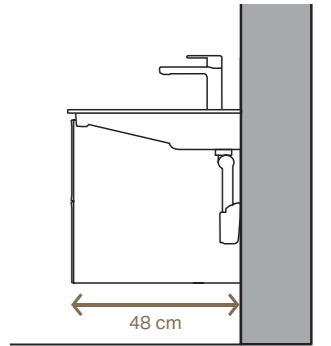

WHEN DESIGN AND FUNCTION BECOME ONE

TVÄTTSTÄLL MED INNOVATIVT AVLOPP

Det horisontella avloppet har skräddarsytt efter tvättställens design och är smart placerat i bakkanten av bassängen. Den innovativa tekniken skapar mer utrymme i underskåpets lådor. Genom att flytta avloppet bakåt är det heller inte direkt under blandaren. Detta förhindrar vattenstänk, vilket leder till en betydande minskning av kalkavlagringar och mängden rengöring som krävs. Ett magnetiskt fäste håller täcklocket exakt på plats. Täcklocket tas enkelt bort när du vill rengöra den integrerade kaminsatsen. Utförandet med dolt bräddavlopp gör också att tvättstället kan fyllas utan risk för att vattnet rinner över.