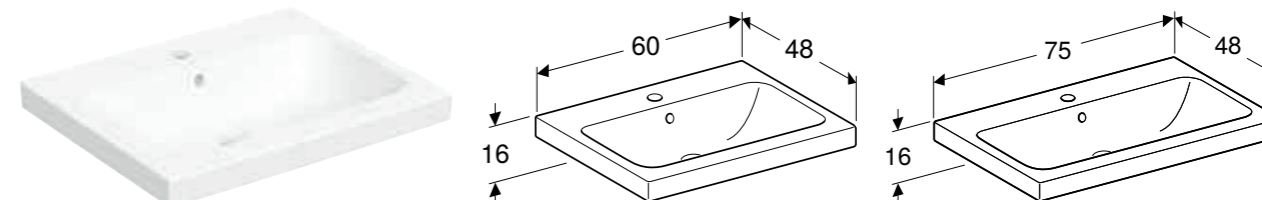

GEBERIT ICON LIGHT TVÄTTSTÄLL FÖR BÄNKSKIVA

Egenskaper

Vägganslutning • Under- och baksida slipad

Artikelnr	RSK nr.	Färg / yta	Kranhål	Överfyllnad	H [cm]	T [cm]	SEK/st. Exkl moms	SEK/st. Inkl moms
B / Bredd: 60 cm								
501.847.JT.1	7503280	Alpinvit / Matt	Mitten	Synlig	16 cm	48 cm	3'662	4'578
B / Bredd: 75 cm								
501.848.JT.1	7503281	Alpinvit / Matt	Mitten	Synlig	16 cm	48 cm	5'189	6'486