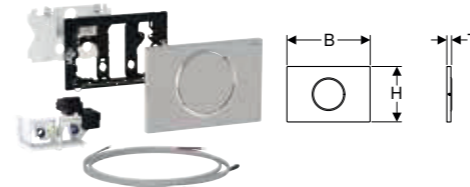

GEBERIT WC-STYRNING MED ELEKTRONISK SPOLNING, NÄTDRIFT, ENKELSPOLNING, SIGMA10 SPOLPLATTA FÖR TRYCKSTÄNGER, MANUELL

Egenskaper

Spolmanövrering trådbunden • Spolmanövrering via armstöd, vajermanövrerad • Knapparna kan manövreras parallellt • Enkelspolning kan aktiveras via spolplatta • Strömförsörjning med extern nätdel • Omvandling av nätspänning till lågspänning 12 V DC • Drift med lågspänning, ingen nätspänning i cisternen • Med felkopplingsäker instickskoppling • Intervallspolning förinställd • Intervallspolning kan ställas in • Maskininställningar och manövrering med mobil enhet via integrerat Bluetooth®-gränssnitt • Kompatibel med Geberit Control App • Kabelbunden anslutning till Geberit Gateway via GEBUS omvandlare • Trådlös anslutning till Geberit Gateway via Bluetooth® • Kompatibel med Geberit Connect • Lyftanordning ljuddämpad • Elektrisk lyftanordning självkalibrerande • Spolplatta skruvbar

Artikelnr	RSK nr.	Färg / yta	Material	B [cm]	H [cm]	T [cm]
115.863.16.6	8002059	Platta: svart matt, easy-to-clean-beläggning Designring: svart	Rostfritt stål	24,6 cm	16,4 cm	1,5 cm
115.863.SN.6	7722794	Platta och knapp: borstade, easy-to-clean-beläggning Designring: polerad	Rostfritt stål	24,6 cm	16,4 cm	1,5 cm

Kan kombineras med

- Geberit installationsset med nätdel, för WC-styrningar med elektronisk spolning, 12 V
- Geberit set Power & Connect-box och nätdel för element för vägghängd WC → s. 309
- Set nätdel 230 V/12 V/50 Hz, med spänningsförsörjningskabel 1,8 m och kombinationsanslutningsdosa, för kopplingsdosa till el