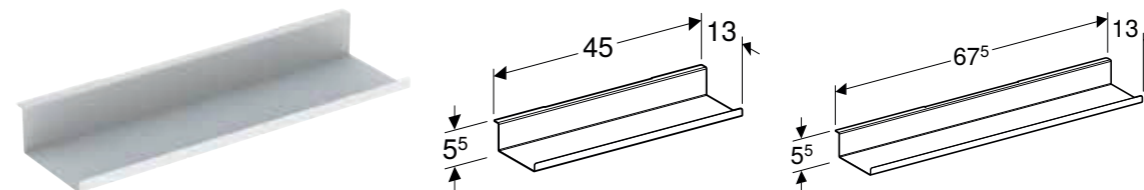

GEBERIT VÄGGAVSTÄLLNINGSYTA

Egenskaper

Väggmonterad • Dolda infästningar

Artikelnr	RSK nr.	Färg / yta	H [cm]	T [cm]	SEK/st. Exkl moms	SEK/st. Inkl moms
B / Bredd: 45 cm						
502.326.01.3	8892231	Vit / Pulverlackerad matt	5,5 cm	13 cm	763	954
502.326.JK.1	8892232	Lava / Pulverlackerad matt	5,5 cm	13 cm	763	954
502.326.JL.1	8892233	Sandgrå / Pulverlackerad matt	5,5 cm	13 cm	763	954
B / Bredd: 67,5 cm						
502.327.01.3	8892234	Vit / Pulverlackerad matt	5,5 cm	13 cm	947	1'184
502.327.JK.1	8892235	Lava / Pulverlackerad matt	5,5 cm	13 cm	947	1'184
502.327.JL.1	8892236	Sandgrå / Pulverlackerad matt	5,5 cm	13 cm	947	1'184

Kan kombineras med

- Geberit VariForm underskåp för tvättställ för bänkskiva, med en låda, avställningsyta och vattenlås
- Geberit VariForm underskåp för tvättställ för bänkskiva, med två lådor, avställningsyta och vattenlås
- Geberit VariForm underskåp för tvättställ för bänkskiva, med tre lådor, avställningsyta och vattenlås