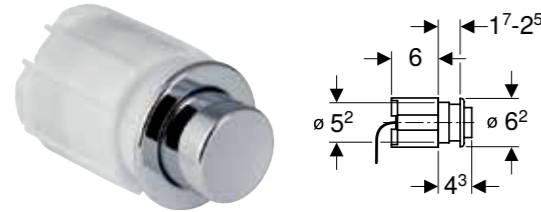

GEBERIT WC-STYRNING MED PNEUMATISK SPOLNING, ENKELSPOLNING, MED LÅSMUTTER, DOLD SPOLPLATTA

Egenskaper

Manövreringsknapp av plast • Kan kombineras med Geberit spolplattor för enkelspolning och start/stopp-spolning eller Geberit täckplatta • Design rund

Artikelnr	RSK nr.	Färg / yta	Material
115.114.FW.1	7722700	Borstat	Rostfritt stål