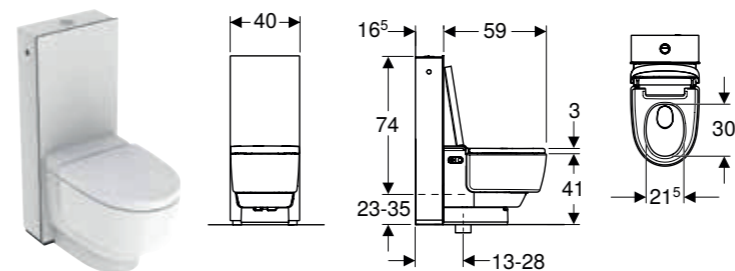

GEBERIT AQUACLEAN MERA CLASSIC GOLVSTÅENDE DUSCHTOALETT

Egenskaper

Hybridvarmvattensystem med genomströmningsvärmare och varmvattenberedare • Analdusch med WhirlSpray-duschteknik med dubbelt munstycke • Separat ladymunstycke i skyddat viloläge • Duschvattentemperatur justerbar • Duschstrålens styrka kan justeras i fem steg • Duscharm positionerbar i fem lägen • Oscillerande duschstråle (automatisk framåt- och bakåtrörelse för duscharmerna) justerbar • Automatisk för- och efterrengöring av duschmunstycket med färskvatten • Avkalkningsprogram • WC-porslin utan kant med TurboFlush-spolningsteknik • WC med specialglasyr KeraTect • Användaridentifiering • Luktutsgugning med keramiskt bikakefilter kan aktiveras • Luktutsgugning med efterdriftsfunktion • Varmluftstork tillkopplingsbar • Fönluftstyrka som kan ställas in i 5 steg • Varmluftstorkarm expanderbar • Varmluftstorktemperatur justerbar • WC-sits och WC-lock med Soft-close • WC-lock med SoftOpening • Ljudisolering, färdigmonterad • Funktioner och inställningar via fjärrkontroll • Fyra användarprofiler kan programmeras • Kompatibel med Geberit Home App • Vattenanslutning extern, kan göras med tillbehör • Nätanslutning med böjlig, mantlad tretrådsledning, på sidan till höger dold bakom WC-porslinet • Nätanslutning extern kan göras med nätanslutning till höger • Med integrerad synlig cistern • Sitthöjd kan ställas in mellan 44 och 56 cm under installationen • WC-spolning kan aktiveras via fjärrkontroll

Artikelnr	RSK nr.	Färg / yta	SEK/st. Exkl moms	SEK/st. Inkl moms
146.241.11.1	7821194	WC-porslin: KeraTect/vit Designkåpa: vit Beklädnad cistern: vitt högtryckslaminat	52'545	65'682