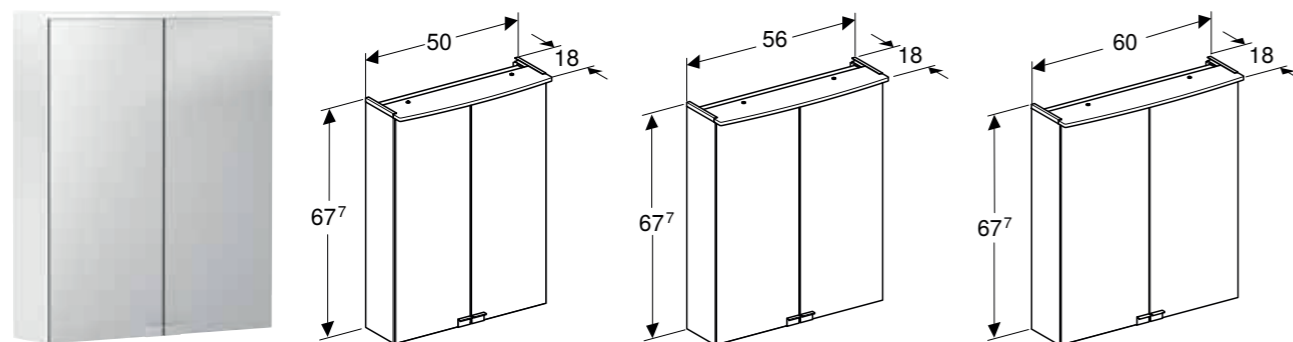

GEBERIT OPTION BASIC SPEGELSKÅP MED BELYSNING OCH TVÅ DÖRRAR

Egenskaper

Passar alla badrumsserier • LED-belysning • Mekanisk brytare • Eluttag monterat längst ner till vänster eller höger • Flyttbara glashyllplan • Med två dörrar • Dubbelsidiga spegeldörrar • Med orienteringsljus på brytaren

Artikelnr	RSK nr.	Färg / yta	B [cm]	H [cm]	T [cm]	Stickkontaktstyp	Ljusflöde [lm]	Ljusfärg	SEK/st. Exkl moms	SEK/st. Inkl moms
500.257.00.1	8948048	Skåpstomme: matt vit/melaminbelagd Dörrar: invändigt och utvändigt speglat	50 cm	67,7 cm	18 cm	CEE 7/4 (Schuko)	1170 lm	4200 K	5'048	6'310
500.258.00.1	8948049	Skåpstomme: matt vit/melaminbelagd Dörrar: invändigt och utvändigt speglat	56 cm	67,7 cm	18 cm	CEE 7/4 (Schuko)	1300 lm	4200 K	5'199	6'498
500.273.00.1	8948050	Skåpstomme: matt vit/melaminbelagd Dörrar: invändigt och utvändigt speglat	60 cm	67,7 cm	18 cm	CEE 7/4 (Schuko)	1430 lm	4200 K	5'347	6'684