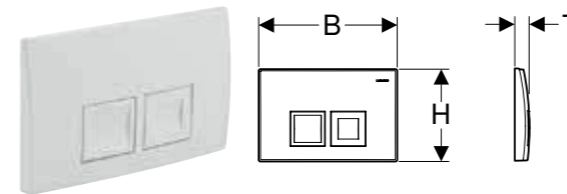

GEBERIT DELTA35 SPOLPLATTA FÖR DUBBELSPOLNING

Egenskaper

Manövrering framifrån

Artikelnr	RSK nr.	Färg / yta	Material	B [cm]	H [cm]	T [cm]
115.135.11.5	7832375	Vit	Plast	24,6 cm	16,4 cm	2,5 cm
115.135.21.5	7832376	Blankförokromad	Plast	24,6 cm	16,4 cm	2,5 cm
115.135.46.5	7832377	Mattförokromad	Plast	24,6 cm	16,4 cm	2,5 cm