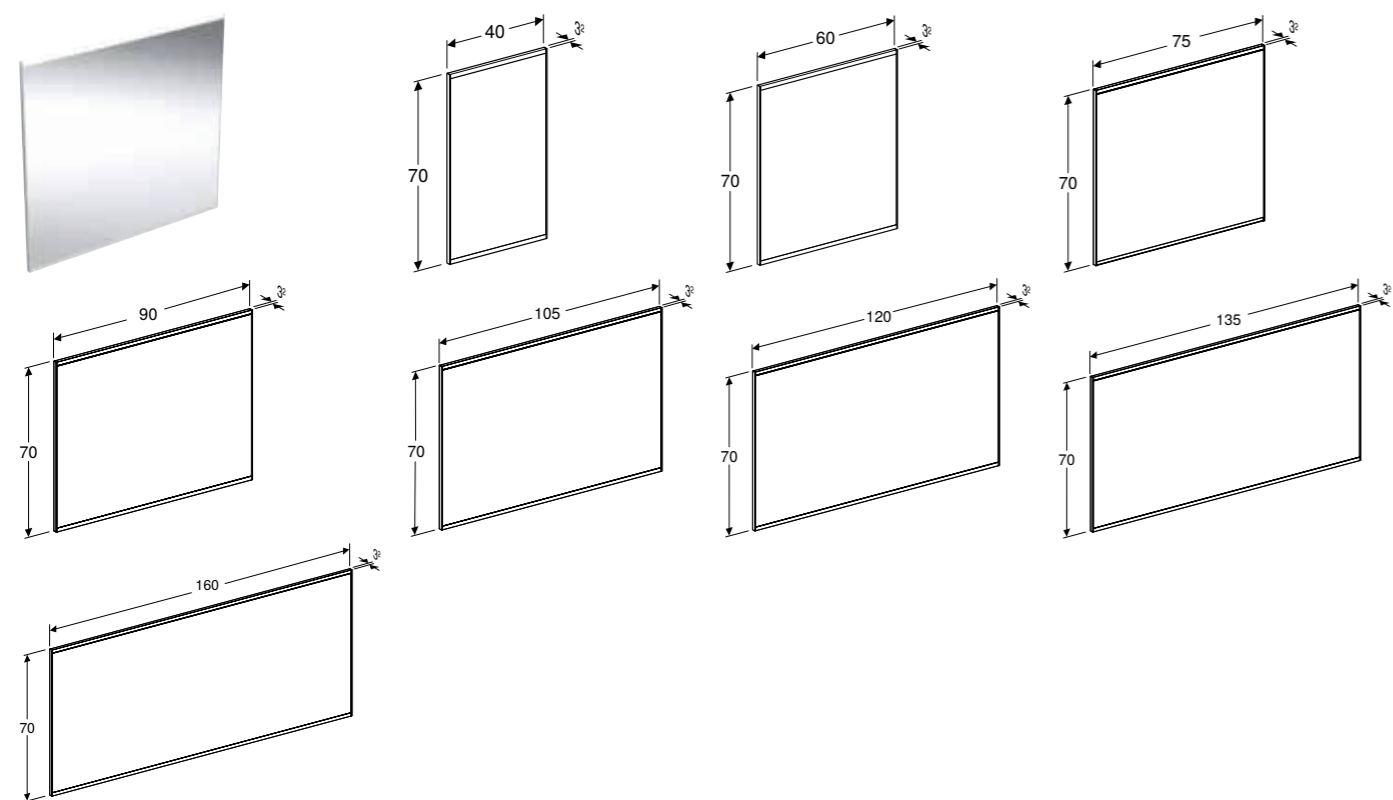

GEBERIT OPTION PLUS SQUARE LJUSSPEGEL MED DIREKT OCH INDIREKT BELYSNING

Egenskaper

Passar alla badrumsserier • LED-belysning • Direkt och indirekt belysning, steglöst dimbar • Touchsensorbrytare för belysning, med orienteringsljus • Med minnesfunktion för belysning • Orienteringsljus kan avaktiveras • Uppvärmd baksida mot bildning på spegeln • Touchsensorbrytare för spegelvärme, med röd indikatorlampa • Automatisk avstängning av dimskyddsvärmaren efter 30 minuter

Artikelnr	RSK nr.	Färg / yta	H [cm]	T [cm]	Ljusflöde upptill [lm]	Ljusflöde nedtill [lm]	Ljuskategori	SEK/st. Exkl moms	SEK/st. Inkl moms
B / Bredd: 40 cm									
502.780.00.1	8942006	Aluminium eloxerat	70 cm	3,2 cm	900 lm	210 lm	3000 K	7'079	8'848
502.780.14.1	8942020	Svart matt / Aluminium eloxerat	70 cm	3,2 cm	900 lm	210 lm	3000 K	7'284	9'106
B / Bredd: 60 cm									
502.781.00.1	8942007	Aluminium eloxerat	70 cm	3,2 cm	1380 lm	330 lm	3000 K	7'335	9'168
502.781.14.1	8942022	Svart matt / Aluminium eloxerat	70 cm	3,2 cm	1380 lm	330 lm	3000 K	7'539	9'424
B / Bredd: 75 cm									
502.782.00.1	8942008	Aluminium eloxerat	70 cm	3,2 cm	1740 lm	420 lm	3000 K	7'949	9'936
502.782.14.1	8942023	Svart matt / Aluminium eloxerat	70 cm	3,2 cm	1740 lm	420 lm	3000 K	8'204	10'256
B / Bredd: 90 cm									
502.783.00.1	8942009	Aluminium eloxerat	70 cm	3,2 cm	2100 lm	510 lm	3000 K	8'485	10'606
502.783.14.1	8942024	Svart matt / Aluminium eloxerat	70 cm	3,2 cm	2100 lm	510 lm	3000 K	8'740	10'926
B / Bredd: 105 cm									
502.784.00.1	8942010	Aluminium eloxerat	70 cm	3,2 cm	2760 lm	660 lm	3000 K	8'945	11'182
502.784.14.1	8942025	Svart matt / Aluminium eloxerat	70 cm	3,2 cm	2760 lm	660 lm	3000 K	9'200	11'500
B / Bredd: 120 cm									
502.785.00.1	8942011	Aluminium eloxerat	70 cm	3,2 cm	2400 lm	600 lm	3000 K	9'661	12'076
502.785.14.1	8942026	Svart matt / Aluminium eloxerat	70 cm	3,2 cm	2400 lm	600 lm	3000 K	9'916	12'396
B / Bredd: 135 cm									
502.786.00.1	8942012	Aluminium eloxerat	70 cm	3,2 cm	3120 lm	780 lm	3000 K	11'016	13'770
502.786.14.1	8942027	Svart matt / Aluminium eloxerat	70 cm	3,2 cm	3120 lm	780 lm	3000 K	11'296	14'120
B / Bredd: 160 cm									
502.787.00.1	8942019	Aluminium eloxerat	70 cm	3,2 cm	3720 lm	930 lm	3000 K	12'395	15'494
502.787.14.1	8942028	Svart matt / Aluminium eloxerat	70 cm	3,2 cm	3720 lm	930 lm	3000 K	12'779	15'974

Levereras fr.o.m. april 2023