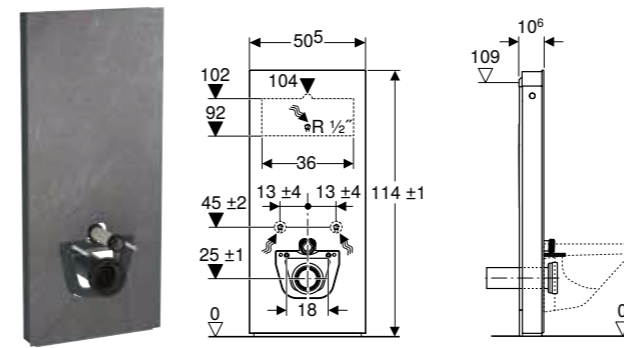

GEBERIT MONOLITH MODUL FÖR VÄGGHÄNGD WC, 114 CM, FRONTBEKLÄDNAD AV STENGODS

Egenskaper

Dubbelspolning • Utjämning av byggtoleranser möjlig • Monteringshöjd justerbar upp till 7 cm • Monteringshöjd WC-porslin 35 ± 1 cm • Cistern, kondensisolerad • Sidopaneler av borstad aluminium • Självbärande • Spolmängd justerbar • Vattenanslutning baktill i mitten • Vattenanslutning på sidan möjlig med tillbehör • Vattenanslutning nedtill

Artikelnr	RSK nr.	Färg / yta	B [cm]	H [cm]	T [cm]	SEK/st.	
						Exkl moms	Inkl moms
131.031.00.5	8000186	Frontbeklädnad: Stengods skifferoptik Sidopanel: Aluminium svartkrom	50,5 cm	114 cm	10,6 cm	13'094	16'368
131.031.JV.5	8000189	Frontbeklädnad: Stengods betongoptik Sidopanel: Aluminium	50,5 cm	114 cm	10,6 cm	13'094	16'368

Kan kombineras med

- Geberit AquaClean Mera Comfort vägghängd duschoalett → s. 324
- Geberit AquaClean Mera Classic vägghängd duschoalett → s. 325
- Geberit AquaClean Sela vägghängd duschoalett → s. 325
- Geberit AquaClean Tuma Comfort vägghängd duschoalett → s. 326
- Geberit AquaClean Tuma Classic vägghängd duschoalett → s. 326
- Geberit iCon vägghängd WC, sluten form, Rimfree
- Geberit iCon set djupspolande väggoalett, stängt utförande, Rimfree, med toaletsits
- Geberit iCon set vägghängd WC, slät utsida, Rimfree, med WC-sits
- Geberit Renova Set vägghängd WC, halvsluten form, Rimfree, med WC-sits
- Geberit Renova vägghängd WC, halvsluten form, Rimfree