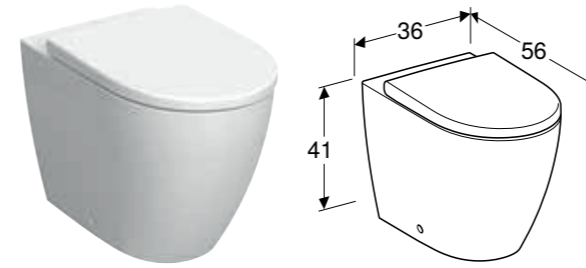

GEBERIT ICON SET GOLVSTÅENDE WC, NIVÅ MED VÄGG, SLUTEN FORM, RIMFREE, MED WC-SITS

Egenskaper

Golvstående • Ligger an mot väggen • Rimfree • Typ 1, helmängd 6 / 5 / 4 l, enligt EN 997 • Utlopp horisontellt eller vertikalt • Typ 2 enligt EN 997 • Spolar med 4,5 l • Dolda infästningar • WC-sits av duroplast • Överlappande WC-lock • WC-sits med EasyMount-gångjärn

Artikelnr	RSK nr.	Färg / yta	Soft-close	B [cm]	H [cm]	T [cm]	Gångjärn för snabbfäste	SEK/st. Exkl moms	SEK/st. Inkl moms
502.383.00.1	7822409	Vit	Ja	36 cm	46 cm	56 cm	Stängningsbar	6'211	7'764
502.383.JT.1	7811000	Alpinvit / Matt	Ja	36 cm	46 cm	56 cm	Stängningsbar	8'274	10'342