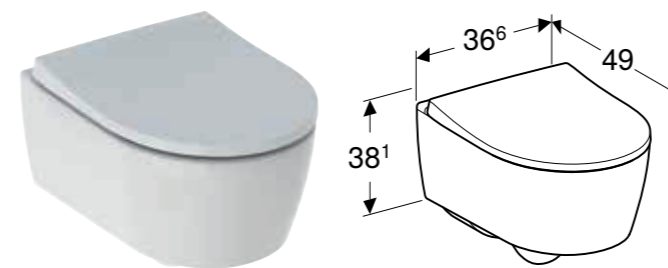

GEBERIT ICON SET VÄGGHÄNGD WC, KOMPACT, SLÄT UTSIDA, RIMFREE, MED WC-SITS

Egenskaper

Väggmonterad • Rimfree • Enkel fastsättning genom Geberit väggfixtur typ EFF3 för WC • Typ 1, helmängd 6 / 5 l, enligt EN 997 • Spolar med 4,5 l • Dolda infästningar • Kompakt • WC-sits av duroplast, antibakteriell • Överlappande WC-lock

Artikelnr	RSK nr.	Färg / yta	Soft-close	B [cm]	H [cm]	T [cm]	Gångjärn för snabbfäste	SEK/st. Exkl moms	SEK/st. Inkl moms
500.814.00.1	7821234	Vit	Ja	36,6 cm	38,1 cm	49 cm	Ja	6'125	7'656