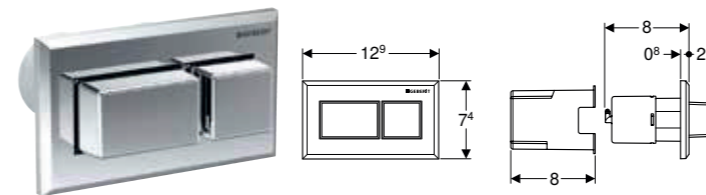

GEBERIT FJÄRRMANÖVRERAD SPOLNING FYRKANTIG DESIGN, PNEUMATISK, FÖR DUBBELSPOLNING, DOLD SPOLPLATTA, UTSKJUTANDE

Egenskaper

Kan kombineras med Geberit spolplattor för enkelspolning och start/stopp-spolning eller Geberit täckplatta • Spolknappar utskjutande • Design fyrkantig

Artikelnr	RSK nr.	Färg / yta	Material
116.052.21.1	7722622	Platta och knapp: blankförokromade	Plast