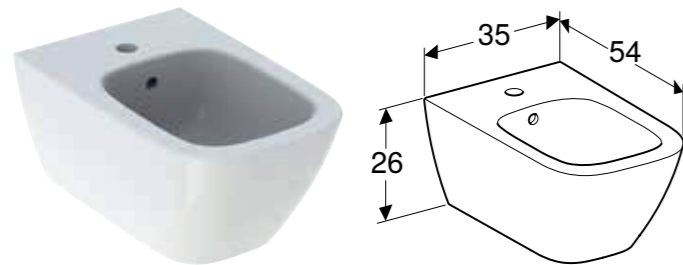

GEBERIT SMYLE SQUARE VÄGGHÄNGD BIDÉ SLÄT UTSIDA

Egenskaper

Väggmonterad • Dold vattenanslutning • Enkel fastsättning genom Geberit väggfixtur typ EFF3 för bidé • Dolda infästningar

Artikelnr	RSK nr.	Färg / yta	Överfyllnad	B [cm]	H [cm]	T [cm]	SEK/st. Exkl moms	SEK/st. Inkl moms
500.209.01.1	7810009	Vit	Synlig	35 cm	26 cm	54 cm	2'589	3'236
500.209.01.8	7810010	Vit / KeraTect	Synlig	35 cm	26 cm	54 cm	3'280	4'100