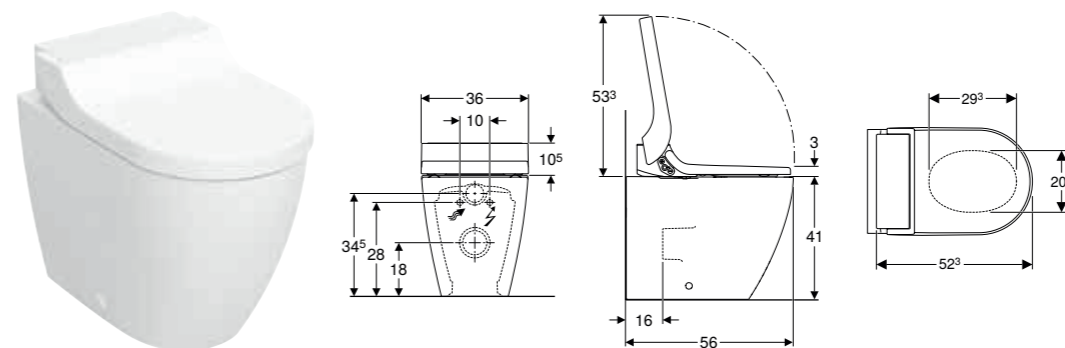

GEBERIT AQUACLEAN TUMA CLASSIC GOLVSTÅENDE DUSCHTOALETT, NIVÅ MED VÄGG

Egenskaper

Varmvattenberedning via genomströmningsvärmare • Analdusch med WhirlSpray-duschteknik • Duscharm med munstycke för analområdet kan expanderas • Duschstrålens styrka kan justeras i fem steg • Oscillerande duschstråle (automatisk framåt- och bakåtrörelse för duscharmerna) • Automatisk för- och efterrengöring av duschmunstycket med färskvatten • Avkalkningsprogram • Kantlöst WC-porslin • WC med specialglasyr KeraTect • WC-sits och WC-lock med Soft-close • WC-lock med SoftOpening • Vattenanslutning på sidan till vänster bakom WC-porslinet • Nätanslutning med böjlig, mantlad tretrådsledning, på sidan till höger dold bakom WC-porslinet • Kompatibel med Geberit Home App • Duschvattentemperaturen kan regleras via appen Geberit Home • Genomströmningsvärmaren kan avaktiveras via appen Geberit Home • Duscharmerna kan ställas in i fem lägen via appen Geberit Home • Avlopp i golvet på 6–28 cm från väggen i kombination med Geberit Monolith moduler för golvstående WC möjligt • Kan kombineras med Geberit Monolith modul för golvstående WC

Artikelnr	RSK nr.	Färg / yta	SEK/st. Exkl moms	SEK/st. Inkl moms
146.320.11.1	7821214	WC-porslin: KeraTect/vit Designkåpa: vit	14'870	18'588