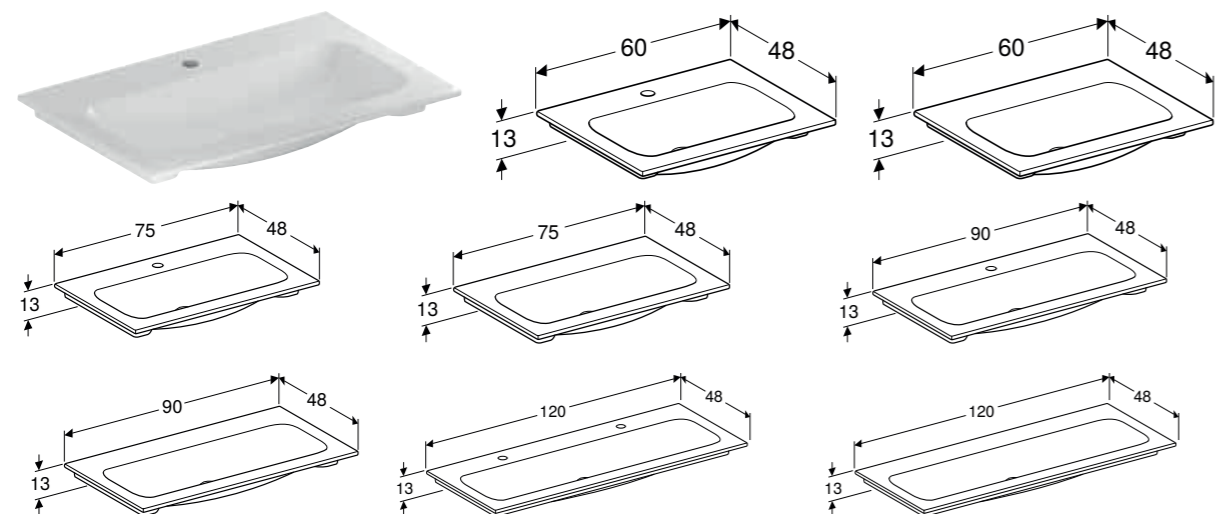

GEBERIT ICON MÖBELTVÄTTSTÄLL

Egenskaper

Tunn kant

Artikelnr	RSK nr.	Färg / yta	Kranhål	Överfyllnad	Bredd underskåp [cm]	H [cm]	T [cm]	SEK/st. Exkl moms	SEK/st. Inkl moms
B / Bredd: 60 cm									
501.843.00.1	7780986	Vit	Mitten	Utan	60 cm	13 cm	48 cm	2'244	2'806
501.843.00.2	7780987	Vit / KeraTect	Mitten	Utan	60 cm	13 cm	48 cm	2'868	3'586
501.843.00.3*	7780988	Vit	Utan	Utan	60 cm	13 cm	48 cm	2'244	2'806
501.843.00.4*	7780989	Vit / KeraTect	Utan	Utan	60 cm	13 cm	48 cm	2'868	3'586
B / Bredd: 75 cm									
501.844.00.1	7780990	Vit	Mitten	Utan	75 cm	13 cm	48 cm	3'928	4'910
501.844.00.2	7780991	Vit / KeraTect	Mitten	Utan	75 cm	13 cm	48 cm	4'603	5'754
501.844.00.3*	7780992	Vit	Utan	Utan	75 cm	13 cm	48 cm	3'928	4'910
501.844.00.4*	7780993	Vit / KeraTect	Utan	Utan	75 cm	13 cm	48 cm	4'603	5'754
B / Bredd: 90 cm									
501.845.00.1	7780994	Vit	Mitten	Utan	90 cm	13 cm	48 cm	5'613	7'016
501.845.00.2	7780995	Vit / KeraTect	Mitten	Utan	90 cm	13 cm	48 cm	6'285	7'856
501.845.00.3*	7780996	Vit	Utan	Utan	90 cm	13 cm	48 cm	5'613	7'016
501.845.00.4*	7780997	Vit / KeraTect	Utan	Utan	90 cm	13 cm	48 cm	6'285	7'856
B / Bredd: 120 cm									
501.846.00.1	7780998	Vit	Vänster och höger	Utan	120 cm	13 cm	48 cm	8'131	10'164
501.846.00.2	7780999	Vit / KeraTect	Vänster och höger	Utan	120 cm	13 cm	48 cm	8'804	11'006
501.846.00.3*	7781000	Vit	Utan	Utan	120 cm	13 cm	48 cm	8'131	10'164
501.846.00.4*	7781001	Vit / KeraTect	Utan	Utan	120 cm	13 cm	48 cm	8'804	11'006

* Orderrelaterad produktion

Kan kombineras med

- Geberit iCon underskåp för tvättställ, med en låda → s. 217
- Geberit iCon underskåp för tvättställ, med två lådor → s. 219