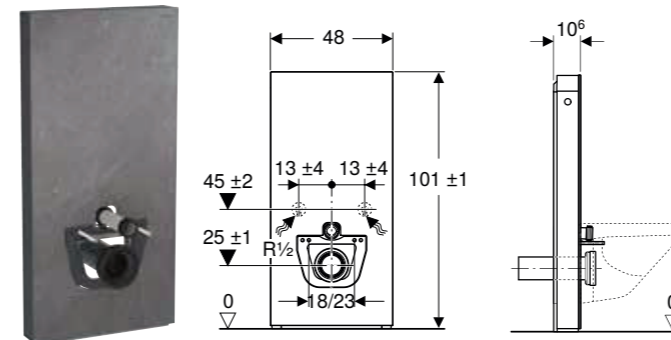

GEBERIT MONOLITH MODUL FÖR VÄGGHÄNGD WC, 101 CM, FRONTBEKLÄDNAD AV STENGODS

Egenskaper

Dubbelspolning • Utjämning av byggtoleranser möjlig • Monteringshöjd justerbar upp till 7 cm • Monteringshöjd WC-porslin 35 ± 1 cm • Cistern, kondensisolerad • Sidopaneler av borstad aluminium • Självbärande • Spolmängd justerbar • Vattenanslutning nedtill • Vattenanslutning på sidan möjlig med tillbehör

Artikelnr	RSK nr.	Färg / yta	B [cm]	H [cm]	T [cm]	SEK/st. Exkl moms	SEK/st. Inkl moms
131.021.00.5	8000172	Frontbeklädnad: Stengods skifferoptik Sidopanel: Aluminium svartkrom	48 cm	101 cm	10,6 cm	11'887	14'858
131.021.JV.5	8000175	Frontbeklädnad: Stengods betongoptik Sidopanel: Aluminium	48 cm	101 cm	10,6 cm	11'887	14'858

Kan kombineras med

- Geberit AquaClean Mera Comfort vägghängd duschoalett → s. 324
- Geberit AquaClean Mera Classic vägghängd duschoalett → s. 325
- Geberit AquaClean Sela vägghängd duschoalett → s. 325
- Geberit AquaClean Tuma Comfort vägghängd duschoalett → s. 326
- Geberit AquaClean Tuma Classic vägghängd duschoalett → s. 326
- Geberit iCon vägghängd WC, sluten form, Rimfree
- Geberit iCon set djupspolande väggtoalett, stängt utförande, Rimfree, med toaletsits
- Geberit iCon set vägghängd WC, slät utsida, Rimfree, med WC-sits
- Geberit Renova Set vägghängd WC, halvsluten form, Rimfree, med WC-sits
- Geberit Renova vägghängd WC, halvsluten form, Rimfree