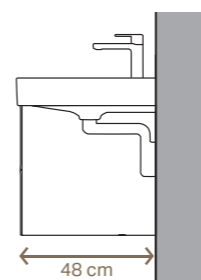

VERTIKALT AVLOPP

Standarddjup, 48 cm

Klassiskt tvättställ
B 50 cm, 60 cm, 75 cm, 90 cm, 105 cm, 120 cm
Finns med och utan kranhål

Möbeltvättställ
B 60 cm, 75 cm, 90 cm, 105 cm, 120 cm
Finns med och utan kranhål

Ovanpåliggande rektangulärt tvättställ
B 50 cm x D 40 cm
Finns med och utan kranhål

Ovanpåliggande rundat tvättställ
B 50 cm x D 42 cm
Finns med och utan kranhål

Geberit ONE finns i en stor mängd former och storlekar med två olika avloppstyper. Välj mellan klassiskt tvättställ, möbeltvättställ med tunn kant och olika ovanpåliggande varianter.