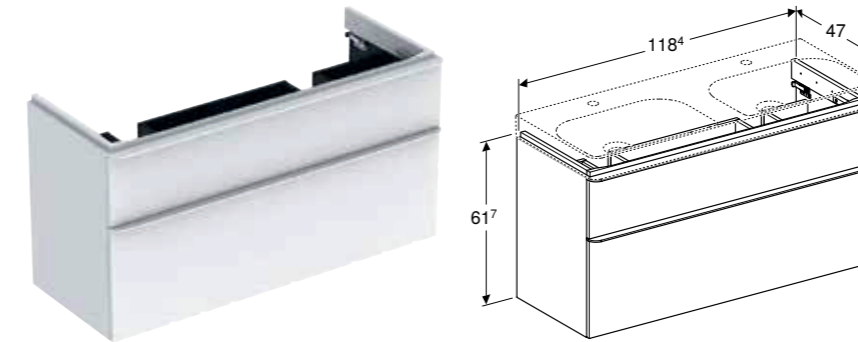

GEBERIT SMYLE SQUARE UNDERSKÅP FÖR DUBBELTVÄTTSTÄLL, MED TVÅ LÅDOR

Egenskaper

Väggmonterad • Med två lådor • Handtag för öppning • Låda, mjukstängande • Fukttålig • Lådramar i metall • Levereras förmonterad

Artikelnr	RSK nr.	Färg / yta	B [cm]	H [cm]	T [cm]	SEK/st. Exkl moms	SEK/st. Inkl moms
Bredd tvättställ: 120 cm							
500.356.00.1	8845649	Skåpstomme och front: vit/lackerad högljans Handtag: vitt/pulverbelagt matt	118,4 cm	61,7 cm	47 cm	10'243	12'804
500.356.JK.1 *	8845650	Skåpstomme och front: lava/lackerad matt Handtag: lava/pulverbelagt matt	118,4 cm	61,7 cm	47 cm	10'243	12'804
500.356.JL.1 *	8845651	Skåpstomme och front: sandgrå/lackerad högblank Handtag: sandgrått/pulverbelagt matt	118,4 cm	61,7 cm	47 cm	10'243	12'804
500.356.JR.1	8845652	Skåpstomme och front: valnöt hickory/melamin trästruktur Handtag: lava/pulverbelagt matt	118,4 cm	61,7 cm	47 cm	10'243	12'804

* Orderrelaterad produktion

Kan kombineras med

- Geberit Smyle Square dubbeltvättställ → s. 245
- Geberit Smyle Square sidoskåp med två lådor → s. 252
- Geberit Option Square ljusspegel belysning på båda sidor → s. 259
- Geberit Option spegelskåp med belysning och tre dörrar → s. 263