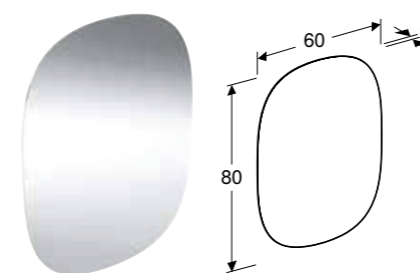

GEBERIT OPTION OVAL LJUSSPEGEL MED INDIREKT BELYSNING

Egenskaper

Passar alla badrumsserier • LED-belysning • Indirekt belysning • Kan monteras stående och liggande • Tändning/släckning av belysning via strömbrytare

Artikelnr	RSK nr.	B [cm]	H [cm]	T [cm]	Ljusflöde [lm]	Ljuskategori	SEK/st. Exkl moms	SEK/st. Inkl moms
502.800.00.1	8942033	60 cm	80 cm	3 cm	850 lm	3000 K	3'578	4'472

Levereras fr.o.m. april 2023