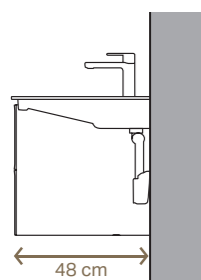

WHEN DESIGN AND FUNCTION BECOME ONE

EN BADRUMSSERIE, TVÅ AVLOPP, **FLERA** **OLIKA DESIGN**

HORISONTELLT AVLOPP

Standarddjup, 48 cm

Klassiskt tvättställ
B 50 cm, 60 cm, 75 cm, 90 cm, 105 cm, 120 cm
Finns med och utan kranhål

Möbeltvättställ
B 60 cm, 75 cm, 90 cm, 105 cm, 120 cm
Finns med och utan kranhål

Ovanpåliggande rektangulärt tvättställ
B 50 cm x D 40 cm
Finns med och utan kranhål

Ovanpåliggande rundat tvättställ
B 50 cm x D 42 cm
Finns med och utan kranhål