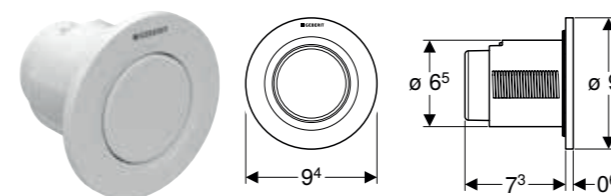

GEBERIT TYP 01 FJÄRRMANÖVRERAD SPOLNING PNEUMATISK, FÖR ENKELSPOLNING, DOLD SPOLPLATTA

Egenskaper

Design rund • Kan kombineras med Geberit spolplattor för enkelspolning och start/stopp-spolning eller Geberit täckplatta

Artikelnr	RSK nr.	Färg / yta	Material
116.040.11.1	7972541	Vit	Plast
116.040.21.1	7972542	Blankförokromad	Plast
116.040.46.1	7972543	Mattförokromad	Plast
116.040.JQ.1	N 8002036	Krommatt / Easy-to-clean-beläggning	Plast

N: Ny, levereras fr.o.m. april 2023; UF: Utgående fr.o.m. april 2023