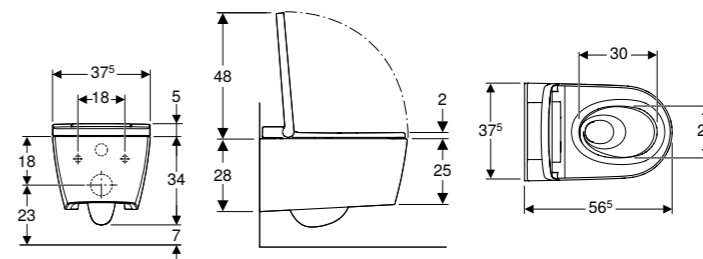

GEBERIT AQUACLEAN SELA VÄGGHÄNGD DUSCHTOALETT

Egenskaper

Varmvattenberedning via genomströmningsvärmare • Analdusch med WhirlSpray-duschteknik • Separat ladymunstycke i skyddat viloläge • Duschvattentemperatur justerbar • Duschstrålens styrka kan justeras i fem steg • Duscharm positionerbar i fem lägen • Oscillerande duschstråle (automatisk framåt- och bakåtrörelse för duscharm) justerbar • Automatisk för- och efterrengöring av duschmunstycket med färskvatten • Avkalkningsprogram • WC-porslin utan kant med TurboFlush-spolningsteknik • Användaridentifiering • WC-sits och WC-lock med Soft-close • WC-lock med SoftOpening • Aktivering av orienteringsljuset via ljusstyrkesensor • Orienteringsljus inställbart i sju färger • Funktioner och inställningar via fjärrkontroll • Fyra användarprofiler kan programmeras • Kompatibel med Geberit Home App • Vattenanslutning på sidan till vänster bakom WC-porslinet • Nätanslutning med böjlig, mantlad tretrådsledning, på sidan till höger dold bakom WC-porslinet • Nätanslutning extern kan göras med nätanslutning till höger

Artikelnr	RSK nr.	Färg / yta	SEK/st. Exkl moms	SEK/st. Inkl moms
146.221.11.1	7821188	WC-porslin: KeraTect/vit Designkåpa: vit	25'977	32'472
146.221.21.1	7821189	WC-porslin: KeraTect/vit Designkåpa: blankförokromad	26'568	33'210
146.221.JT.1	N	WC-porslin: vit matt Designkåpa: vit matt	31'827	39'784

N: Ny, levereras fr.o.m. april 2023