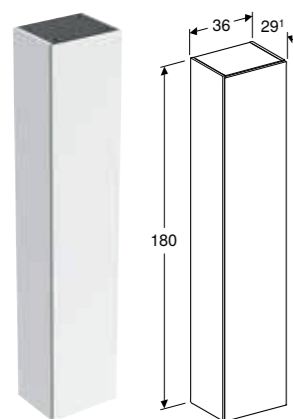

GEBERIT ICON HÖGSKÅP MED EN DÖRR

Egenskaper

Väggmonterad • Med en dörr • Dörr med dämpningsmekanism • Med fyra flyttbara glashyllplan • Med ett fast hyllplan • Vänster- eller högerhängd • Fukttålig • Levereras förmonterad

Artikelnr	RSK nr.	Färg / yta	H [cm]	T [cm]	SEK/st. Exkl moms	SEK/st. Inkl moms
B / Bredd: 36 cm						
502.316.01.1	8939053	Vit / Lackerad högglossig	180 cm	29,1 cm	8'994	11'242
502.316.01.3 *	8939054	Vit / Lackerad matt	180 cm	29,1 cm	8'994	11'242
502.316.JH.1	8939055	Ek / Trästruktur melamin	180 cm	29,1 cm	8'994	11'242
502.316.JK.1	8939056	Lava / Lackerad matt	180 cm	29,1 cm	8'994	11'242
502.316.JL.1 *	8939057	Sandgrå / Lackerad högglossig	180 cm	29,1 cm	8'994	11'242
502.316.JR.1 *	8939058	Valnöt hickory / Trästruktur melamin	180 cm	29,1 cm	8'994	11'242

* Orderrelaterad produktion

Kan kombineras med

- Geberit VariForm underskåp för tvättställ för bänkskiva, med en låda, avställningsyta och vattenlås
- Geberit VariForm underskåp för tvättställ för bänkskiva, med två lådor, avställningsyta och vattenlås
- Geberit VariForm underskåp för tvättställ för bänkskiva, med tre lådor, avställningsyta och vattenlås