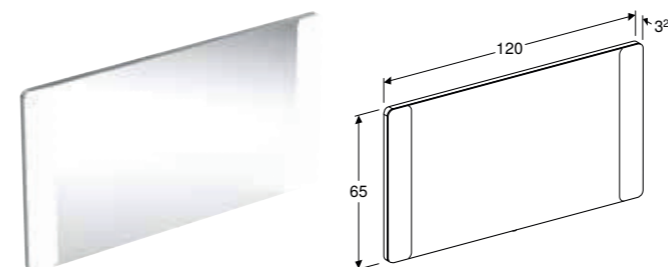

## GEBERIT OPTION SQUARE LJUSSPEGEL BELYSNING PÅ BÅDA SIDOR