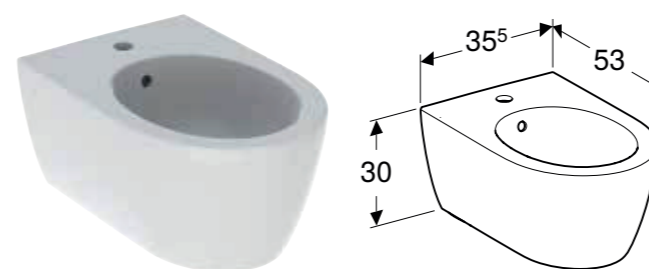

GEBERIT ICON VÄGGHÄNGD BIDÉ SLÄT UTSIDA

Egenskaper

Väggmonterad • Dold vattenanslutning • Enkel fastsättning genom Geberit väggfixtur typ EFF3 för bidé • Dolda infästningar

Artikelnr	RSK nr.	Färg / yta	Överfyllnad	B [cm]	H [cm]	T [cm]	SEK/st. Exkl moms	SEK/st. Inkl moms
501.898.00.1	7810015	Vit	Synlig	35,5 cm	30 cm	53 cm	2'898	3'622
501.898.00.8	7810016	Vit / KeraTect	Synlig	35,5 cm	30 cm	53 cm	3'588	4'486
501.898.JT.1	7810017	Alpinvit / Matt	Synlig	35,5 cm	30 cm	53 cm	4'655	5'818