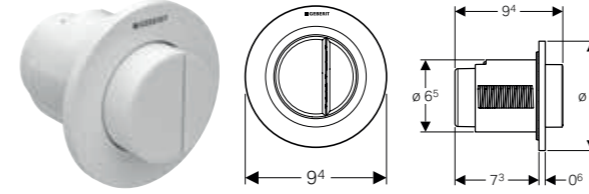

GEBERIT TYP 01 FJÄRRMANÖVRERAD SPOLNING PNEUMATISK, FÖR DUBBELSPOLNING, DOLD SPOLPLATTA, UTSKJUTANDE

Egenskaper

Design rund • Spolknappar utskjutande • Kan kombineras med Geberit spolplattor för enkelspolning och start/stopp-spolning eller Geberit täckplatta

Artikelnr	RSK nr.	Färg / yta	Material
116.044.11.1	7972547	Alpinvit	Plast