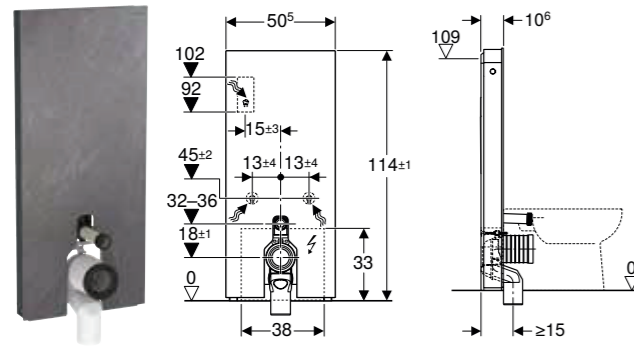

GEBERIT MONOLITH PLUS MODUL FÖR GOLVSTÅENDE WC, 114 CM, FRONTBEKLÄDNAD AV STENGODS

Egenskaper

Dubbelspolning • Mjuka tryckknappar för spolning • Inställningar kan endast ändras med Geberit Home-appen • Användaridentifieringens mätområde justerbart • Luktutsgugning med keramiskt bikakefilter kan aktiveras • Luktutsgugning med efterdriftsfunktion • Keramiskt bikakefilter för luktneutralisering utbytbar utan verktyg • Intervallspolning kan ställas in • Med ComfortLight • Ljusstämning från orienteringsljus till dagsljus oändligt antal variationer • Oändligt justerbar ljusfärg från varmvit till kallvit • DALI-kompatibel styrning • Drift med lågspänning, ingen nätspänning i cisternen • Nätanslutning med böjlig mantlad tretrådsledning • Vattenanslutning baktill i mitten • Vattenanslutning på sidan möjlig med tillbehör • Vattenanslutning nedtill • Utjämning av byggtoleranser möjlig • Cistern, kondensisolerad • Sidopaneler av borstad aluminium • Självbärande

Artikelnr	RSK nr.	Färg / yta	B [cm]	H [cm]	T [cm]	Ljusfärg	SEK/st. Exkl moms	SEK/st. Inkl moms
131.233.00.7	8004018	Frontbeklädnad: Stengods skifferoptik Sidopanel: Aluminium svartkrom	50,5 cm	114 cm	10,6 cm	2200-4000 K	21'551	26'938
131.233.JV.7	8004021	Frontbeklädnad: Stengods betongoptik Sidopanel: Aluminium	50,5 cm	114 cm	10,6 cm	2200-4000 K	21'551	26'938

Levereras fr.o.m. april 2023