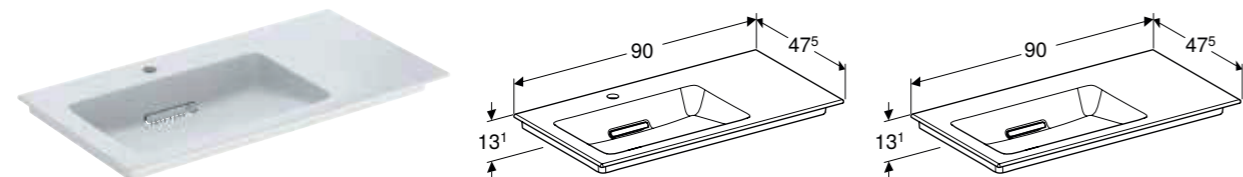

GEBERIT ONE MÖBELTVÄTTSTÄLL UTLOPP HORISONTELLT, AVSTÄLLNINGSYTA HÖGER

Egenskaper

Utlopp horisontellt • Tunn kant • Dolt bräddavlopp • Aktivering via lyftstång • Med integrerad hårsil • Hygienisk tack vare optimalt flödesbe-
teende

Artikelnr	RSK nr.	Färg / yta	Kranhål	Överfyllnad	Avställningsyta	Bredd underskåp [cm]	H [cm]	T [cm]	SEK/st. Exkl moms	SEK/st. Inkl moms
B / Bredd: 90 cm										
505.008.00.1	7503316	Tvättställ: KeraTect/vit Täckplatta: glansig vit	Utan	Utan	Höger	90 cm	13,1 cm	48 cm	9'344	11'680
505.007.00.1	7503318	Tvättställ: KeraTect/vit Täckplatta: glansig vit	Vänster	Utan	Höger	90 cm	13,1 cm	48 cm	9'344	11'680

Levereras fr.o.m. april 2023

Kan kombineras med

- Geberit ONE underskåp för tvättställ, med två lådor → s. 174
- Geberit ONE underskåp för tvättställ, med en låda → s. 176