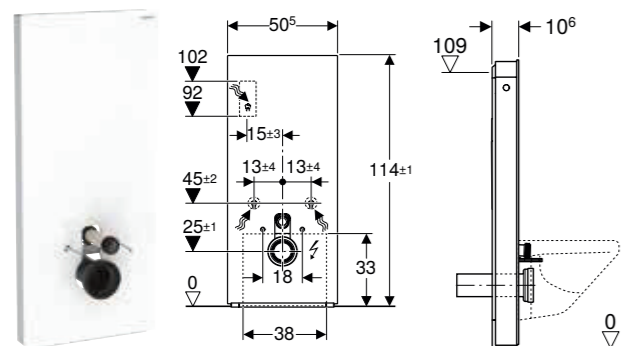

GEBERIT MONOLITH PLUS MODUL FÖR VÄGGHÄNGD WC, 114 CM, FRONTBEKLÄDNAD AV GLAS

Egenskaper

Dubbelspolning • Mjuka tryckknappar för spolning • Inställningar kan endast ändras med Geberit Home-appen • Användaridentifieringens mätområde justerbart • Luktutsugning med keramiskt bikakefilter kan aktiveras • Luktutsugning med efterdriftsfunktion • Keramiskt bikakefilter för luktneutralisering utbytbar utan verktyg • Intervallspolning kan ställas in • Med ComfortLight • Ljusstämning från orienteringsljus till dagsljus oändligt antal variationer • Oändligt justerbar ljusfärg från varmvit till kallvit • DALI-kompatibel styrning • Drift med lågspänning, ingen nätspänning i cisternen • Nätanslutning med böjlig mantlad tretrådsledning • Vattenanslutning baktill i mitten • Vattenanslutning på sidan möjlig med tillbehör • Vattenanslutning nedtill • Utjämning av byggtoleranser möjlig • Monteringshöjd justerbar upp till 7 cm • Monteringshöjd WC-porslin 35 ± 1 cm • Cistern, kondensisolerad • Sidopaneler av borstad aluminium • Självbärande

Artikelnr	RSK nr.	Färg / yta	B [cm]	H [cm]	T [cm]	Ljuskfärg	SEK/st. Exkl moms	SEK/st. Inkl moms
131.231.JK.7	8004013	Frontbeklädnad: Glas lava Sidopanel: Aluminium svartkrom	50,5 cm	114 cm	10,6 cm	2200–4000 K	20'299	25'374
131.231.JL.7	8004014	Frontbeklädnad: Glas sandgrå Sidopanel: Aluminium	50,5 cm	114 cm	10,6 cm	2200–4000 K	20'299	25'374
131.231.SI.7	8004016	Frontbeklädnad: Glas vit Sidopanel: Aluminium	50,5 cm	114 cm	10,6 cm	2200–4000 K	20'299	25'374
131.231.SJ.7	8004017	Frontbeklädnad: Glas svart Sidopanel: Aluminium svartkrom	50,5 cm	114 cm	10,6 cm	2200–4000 K	20'299	25'374

Levereras fr.o.m. april 2023