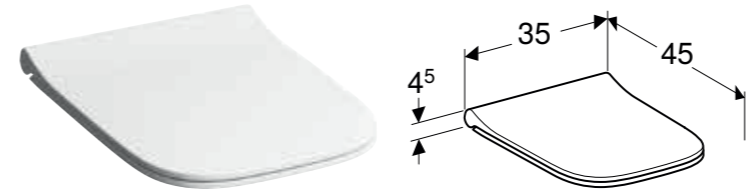

GEBERIT SMYLE SQUARE WC-SITS TUNN DESIGN, SANDWICHFORM

Egenskaper

Sandwichform • Antibakteriell

Artikelnr	RSK nr.	Färg / yta	Soft-close	Gångjärn för snabbfäste	SEK/st. Exkl moms	SEK/st. Inkl moms
500.688.01.1	7821914	Vit / Glansig	Ja	Ja	2'075	2'594
500.240.01.1	7821913	Vit / Glansig	Ja	Nej	2'039	2'548
500.239.01.1	7821912	Vit / Glansig	Nej	Nej	1'493	1'866

Kan kombineras med

• Geberit Smyle Square vägghängd WC, kompakt, slät utsida, Rimfree