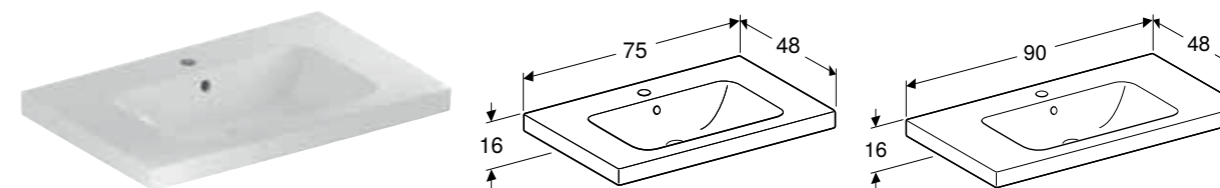

GEBERIT ICON LIGHT TVÄTTSTÄLL MED AVSTÄLLNINGSYTA

Egenskaper

Passar för underskåp • Med avställningsyta

Artikelnr	RSK nr.	Färg / yta	Kranhål	Överfyllnad	Bredd underskåp [cm]	H [cm]	T [cm]	SEK/st. Exkl moms	SEK/st. Inkl moms
B / Bredd: 75 cm									
501.839.00.1	7781247	Vit	Mitten	Synlig	74 cm	16 cm	48 cm	3'956	4'946
501.839.00.2	7781248	Vit / KeraTect	Mitten	Synlig	74 cm	16 cm	48 cm	4'631	5'788
B / Bredd: 90 cm									
501.840.00.1	7781249	Vit	Mitten	Synlig	88,8 cm	16 cm	48 cm	5'415	6'768
501.840.00.2	7781250	Vit / KeraTect	Mitten	Synlig	88,8 cm	16 cm	48 cm	6'092	7'616

Kan kombineras med

- Geberit iCon underskåp för tvättställ, med en låda → s. 217
- Geberit iCon underskåp för tvättställ, med två lådor → s. 219