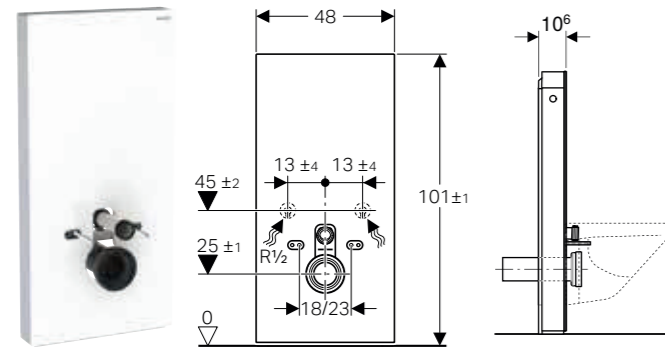

GEBERIT MONOLITH

GEBERIT MONOLITH MODUL FÖR VÄGGHÄNGD WC, 101 CM, FRONTBEKLÄDNAD AV GLAS

Egenskaper

Dubbelspolning • Utjämning av byggtoleranser möjlig • Monteringshöjd justerbar upp till 7 cm • Monteringshöjd WC-porslin 35 ± 1 cm • Cistern, kondensisolerad • Sidopaneler av borstad aluminium • Självbärande • Spolmängd justerbar • Vattenanslutning nedtill • Vattenanslutning på sidan möjlig med tillbehör

Artikelnr	RSK nr.	Färg / yta	B [cm]	H [cm]	T [cm]	SEK/st. Exkl moms	SEK/st. Inkl moms
131.021.JK.5	8000173	Frontbeklädnad: Glas lava Sidopanel: Aluminium svartkrom	48 cm	101 cm	10,6 cm	10'575	13'218
131.021.JL.5	8000174	Frontbeklädnad: Glas sandgrå Sidopanel: Aluminium	48 cm	101 cm	10,6 cm	10'575	13'218
131.021.SI.5	7991006	Frontbeklädnad: Glas vit Sidopanel: Aluminium	48 cm	101 cm	10,6 cm	10'575	13'218
131.021.SJ.6	8000245	Frontbeklädnad: Glas svart Sidopanel: Aluminium svartkrom	48 cm	101 cm	10,6 cm	10'575	13'218
131.021.SL.5	7991008	Frontbeklädnad: Glas mint Sidopanel: Aluminium	48 cm	101 cm	10,6 cm	10'575	13'218