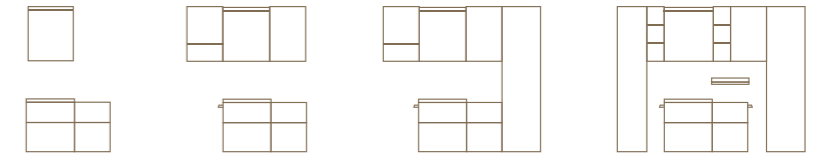

↑
KOMBINATIONSMÖJLIGHETER MED GEBERIT OPTION PLUS SPEGEL
Ljusspeglarna och spegelskåpen från produktsortimentet Geberit Option Plus passar utmärkt med badrumsserien Geberit iCon. De erbjuder olika alternativ för att belysa tvättstället och förstärka med extra komfortfunktioner och spegelskåpet även med extra förvaringsutrymme. Mer information finns på **sidan 94** och framåt.

TUNT TVÄTTSTÄLL
Möbeltvättställ i tunn design
med en kanthöjd på bara 1,5 cm*.

LIGHTRIM
Tvättställ i LightRim-design
med en kanthöjd på 5,5 cm.

STANDARDTVÄTTSTÄLL
Standardtvättställ
med en kanthöjd på 9 cm.

* Endast i kombination med tvättställsunderskåp