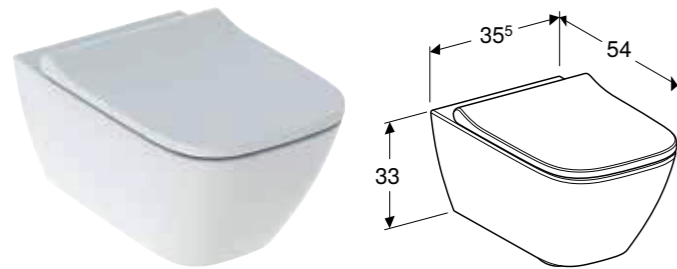

GEBERIT SMYLE SQUARE SET VÄGGHÄNGD WC, SLÄT UTSIDA, RIMFREE, MED WC-SITS, ÖVERLAPPANDE LOCK

Egenskaper

Väggmonterad • Rimfree • Enkel fastsättning genom Geberit väggfixtur typ EFF3 för WC • Typ 1, helmängd 6 / 5 l, enligt EN 997 • Spolar med 4,5 l • Dolda infästningar • WC-sits av duroplast, antibakteriell • Överlappande WC-lock

Artikelnr	RSK nr.	Färg / yta	Soft-close	B [cm]	H [cm]	T [cm]	Gångjärn för snabbfäste	SEK/st. Exkl moms	SEK/st. Inkl moms
500.683.01.1	7819982	Vit	Ja	35,5 cm	37,5 cm	54 cm	Ja	4'944	6'180