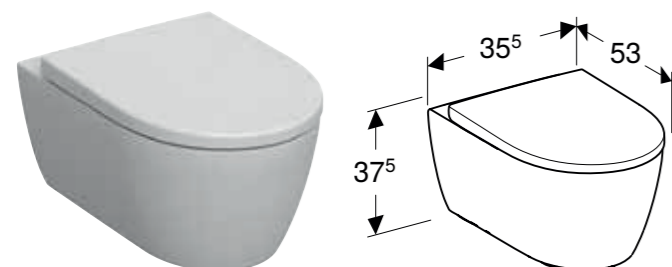

## GEBERIT ICON SET VÄGGHÄNGD WC, SLÄT UTSIDA, RIMFREE, MED WC-SITS