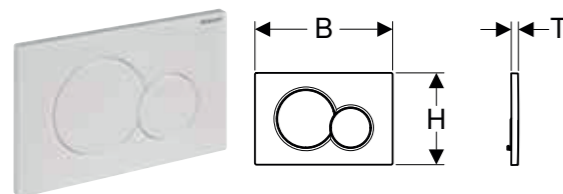

SPOLPLATTOR OCH WC-STYRNINGAR

GEBERIT SIGMA01 SPOLPLATTA FÖR DUBBELSPOLNING

Egenskaper

Manövrering framifrån • Tryckstänger ljudabsorberande, verktygsfri snabbjustering

Artikelnr	RSK nr.	Färg / yta	Material	B [cm]	H [cm]	T [cm]
115.770.11.5	7972380	Vit	Plast	24,6 cm	16,4 cm	1,3 cm
115.770.21.5	7972381	Blankförokromad	Plast	24,6 cm	16,4 cm	1,3 cm
115.770.DT.5	7972385	Mässing galvaniserad	Plast	24,6 cm	16,4 cm	1,3 cm
115.770.DW.5	7972386	Svart	Plast	24,6 cm	16,4 cm	1,3 cm
115.770.JQ.5	7722608	Krommatt / Easy-to-clean-beläggning	Plast	24,6 cm	16,4 cm	1,3 cm
115.770.KA.5	7972391	Platta: blankförokromad Knappar: mattförokromade	Plast	24,6 cm	16,4 cm	1,3 cm