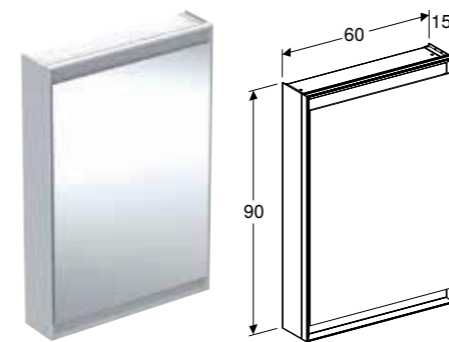

GEBERIT ONE SPEGELSKÅP MED COMFORTLIGHT OCH EN DÖRR, VÄGGMONTAGE, HÖJD 90 CM

Egenskaper

Med ComfortLight • LED-belysning • Indirekt belysning • Ljusstämning från orienteringsljus till dagsljus oändligt antal variationer • Funktioner kan utlösas via beröringssensor • DALI-kompatibel styrning • Kompatibel med Geberit Home App • Med en dörr • Dörr speglad på bägge sidor • Med två eluttag • Eluttag monterade på insidan uppe till vänster och höger • Glashyllplan steglöst justerbara

Artikelnr	RSK nr.	Färg / yta	Dörr	H [cm]	T [cm]	Stickkontaktstyp	Ljusfärg	SEK/st.	
								Exkl moms	Inkl moms
B / Bredd: 60 cm									
505.810.00.1	8946029	Aluminium eloxerat	Gångjärnen vänster	90 cm	15 cm	CEE 7/16	2200–4000 K	17'751	22'188
505.811.00.1	8946012	Aluminium eloxerat	Gångjärnen höger	90 cm	15 cm	CEE 7/16	2200–4000 K	17'751	22'188
505.810.00.2	8946030	Vit / Aluminium pulverbelagt	Gångjärnen vänster	90 cm	15 cm	CEE 7/16	2200–4000 K	17'751	22'188
505.811.00.2	8946008	Vit / Aluminium pulverbelagt	Gångjärnen höger	90 cm	15 cm	CEE 7/16	2200–4000 K	17'751	22'188

Levereras fr.o.m. april 2023

Kan kombineras med

- Geberit ONE eluttagselement med ComfortLight-Modul → s. 193