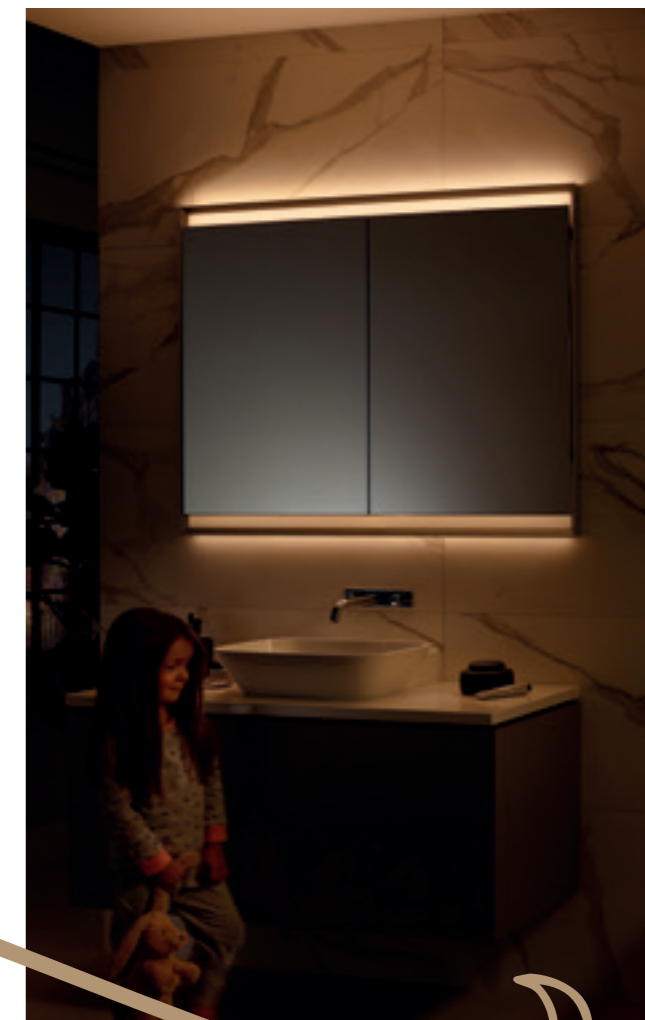

WHEN DESIGN AND FUNCTION BECOME ONE

LJUSSTRÅLAR MED MERVÄRDE

STANDARDLJUS

Ikke-bländande belysning för vardagsrutiner vid spegeln.

FULLT LJUS

Ljus, klar belysning för exempelvis sminkning.

Det integrerade belysningskonceptet är en av höjdpunkterna med Geberit ONE spegelskåp. De fyra olika ljuskällorna harmoniserar perfekt med varandra och säkerställer en autentisk spegelbild utan att kasta skuggor. Naturligt ljus – från klart, uppiggande morgonljus till den ljusa middagssolen, avslutande med en lugnande solnedgång eller stämningsfulla levande ljus – fungerar som en modell för det omfattande utvecklingsarbete som bedrivs av Geberit. Belysningen är dimbar och systemet är intuitivt att använda. Starkare ljus är automatiskt svalare och svagare ljus varmare. Ljusstyrka och ljusstämning anpassar sig efter badrumsanvändarens behov och kroppsklocka. Belysningskonceptet är ett typiskt exempel på Design Meets Function.

Mjukt orienteringsljus för nattliga badrumsbesök

Dimbar ljusstyrka

Ikke-bländande belysning

ORIENTERINGS LJUS

Mjukt ljus för att hitta i badrummet på natten, utan att vakna helt och hållet.

LEVANDE LJUS

Diskret, varm belysning för en avkopplande stund i badrummet.