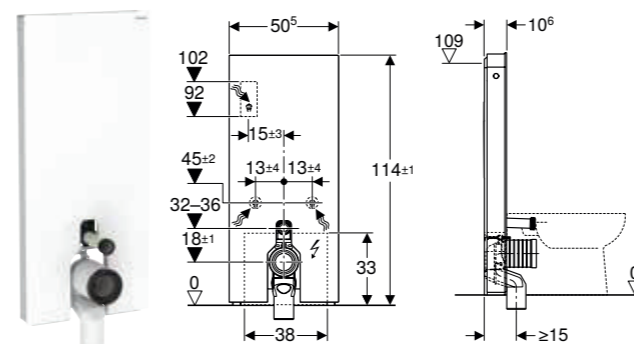

GEBERIT MONOLITH PLUS MODUL FÖR GOLVSTÅENDE WC, 114 CM, FRONTBEKLÄDNAD AV GLAS

Egenskaper

Dubbelspolning • Mjuka tryckknappar för spolning • Inställningar kan endast ändras med Geberit Home-appen • Användaridentifieringens mätområde justerbart • Luktutsgugning med keramiskt bikakefilter kan aktiveras • Luktutsgugning med efterdriftsfunktion • Keramiskt bikakefilter för luktneutralisering utbytbar utan verktyg • Intervallspolning kan ställas in • Med ComfortLight • Ljustämning från orienteringsljus till dagsljus oändligt antal variationer • Oändligt justerbar ljusfärg från varmvit till kallvit • DALI-kompatibel styrning • Drift med lågspänning, ingen nätspänning i cisternen • Nätanslutning med böjlig mantlad tretrådsledning • Vattenanslutning baktill i mitten • Vattenanslutning på sidan möjlig med tillbehör • Vattenanslutning nedtill • Utjämning av byggtoleranser möjlig • Cistern, kondensisolerad • Sidopaneler av borstad aluminium • Självbärande

Artikelnr	RSK nr.	Färg / yta	B [cm]	H [cm]	T [cm]	Ljusfärg	SEK/st. Exkl moms	SEK/st. Inkl moms
131.233.JK.7	8004019	Frontbeklädnad: Glas lava Sidopanel: Aluminium svartkrom	50,5 cm	114 cm	10,6 cm	2200-4000 K	20'299	25'374
131.233.JL.7	8004020	Frontbeklädnad: Glas sandgrå Sidopanel: Aluminium	50,5 cm	114 cm	10,6 cm	2200-4000 K	20'299	25'374
131.233.SI.7	8004022	Frontbeklädnad: Glas vit Sidopanel: Aluminium	50,5 cm	114 cm	10,6 cm	2200-4000 K	20'299	25'374
131.233.SJ.7	8004023	Frontbeklädnad: Glas svart Sidopanel: Aluminium svartkrom	50,5 cm	114 cm	10,6 cm	2200-4000 K	20'299	25'374

Levereras fr.o.m. april 2023