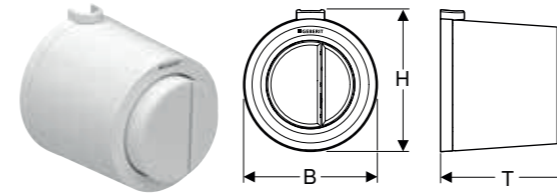

GEBERIT TYP 01 FJÄRRMANÖVRERAD SPOLNING PNEUMATISK, FÖR DUBBELSPOLNING, SYNLIIG SPOLPLATTA

Egenskaper

Design rund • Spolknappar utskjutande • Kan kombineras med Geberit spolplattor för enkelspolning och start/stopp-spolning eller Geberit täckplatta

Artikelnr	RSK nr.	Färg / yta	Material	B [cm]	H [cm]	T [cm]
116.048.11.1	8002044	Alpinvit	Plast	8,5 cm	9 cm	8,5 cm