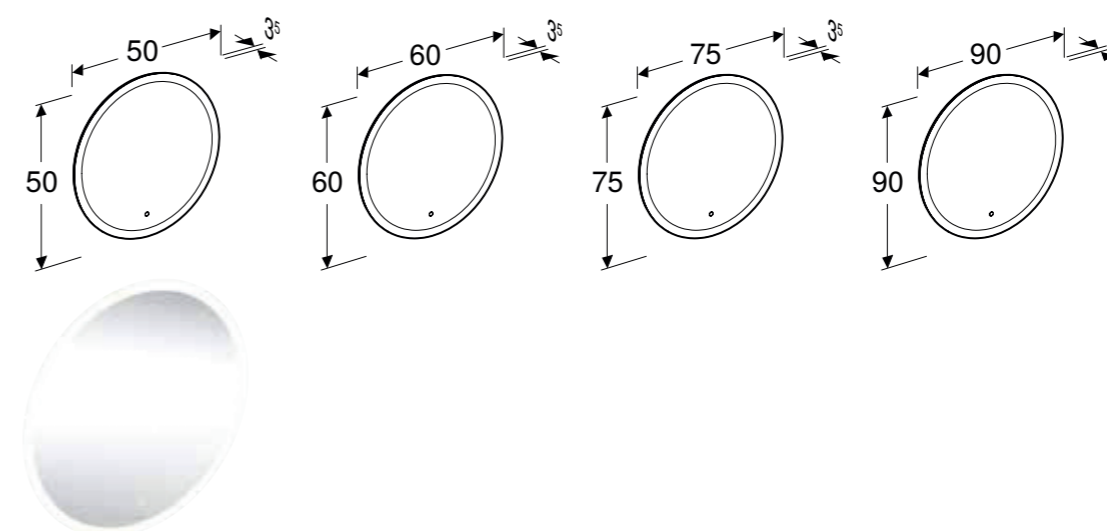

GEBERIT OPTION ROUND LJUSSPEGEL MED DIREKT OCH INDIREKT BELYSNING

Egenskaper

Passar alla badrumsserier • LED-belysning • Direkt och indirekt belysning, steglöst dimbar • Touchsensorbrytare för belysning, med orienteringsljus • Med minnesfunktion för belysning • Orienteringsljus kan avaktiveras

Artikelnr	RSK nr.	T [cm]	Ljusflöde [lm]	Ljuskategori	SEK/st. Exkl moms	SEK/st. Inkl moms
502.796.00.1	8942029	3,5 cm	2925 lm	3000 K	4'856	6'070
502.797.00.1	8942030	3,5 cm	3627 lm	3000 K	5'495	6'868
502.798.00.1	8942031	3,5 cm	4680 lm	3000 K	6'261	7'826
502.799.00.1	8942032	3,5 cm	5850 lm	3000 K	7'156	8'946

Levereras fr.o.m. april 2023