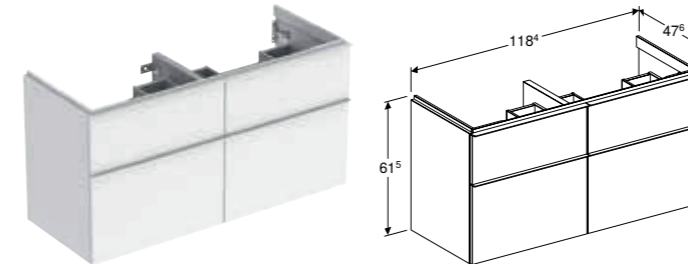

GEBERIT ICON UNDERSKÅP FÖR DUBBELTVÄTTSTÄLL, MED FYRA LÅDOR

Egenskaper

Väggmonterad • Med fyra lådor • Handtag för öppning • Handtag utbytbart • Låda, mjukstängande • Låda utan vattenlåtskärning • Fukttålig • Levereras förmonterad

Artikelnr	RSK nr.	Färg / yta	B [cm]	H [cm]	T [cm]	SEK/st. Exkl moms	SEK/st. Inkl moms
Bredd tvättställ: 120 cm							
502.309.01.1	8908151	Skåpstomme och front: vit/lackerad högglass Handtag: vitt/pulverbelagt matt	118,4 cm	61,5 cm	47,6 cm	12'507	15'634
502.309.01.2	8908152	Skåpstomme och front: vit/lackerad högglass Handtag: blankförkromat	118,4 cm	61,5 cm	47,6 cm	12'507	15'634
502.309.01.3 *	8908153	Skåpstomme och front: vit/lackerad matt Handtag: vitt/pulverbelagt matt	118,4 cm	61,5 cm	47,6 cm	12'507	15'634
502.309.JH.1	8908154	Skåpstomme och front: Ek/melamin trästruktur Handtag: lava/pulverbelagt matt	118,4 cm	61,5 cm	47,6 cm	12'507	15'634
502.309.JK.1	8908155	Skåpstomme och front: lava/lackerad matt Handtag: lava/pulverbelagt matt	118,4 cm	61,5 cm	47,6 cm	12'507	15'634
502.309.JL.1 *	8908156	Skåpstomme och front: sandgrå/lackerad högblank Handtag: sandgrått/pulverbelagt matt	118,4 cm	61,5 cm	47,6 cm	12'507	15'634
502.309.JR.1 *	8908157	Skåpstomme och front: valnöt hickory/melamin trästruktur Handtag: lava/pulverbelagt matt	118,4 cm	61,5 cm	47,6 cm	12'507	15'634

* Orderrelaterad produktion

Kan kombineras med

- Geberit Option Plus Square ljusspegel med direkt och indirekt belysning → s. 260
- Geberit Option Oval ljusspegel med indirekt belysning → s. 261
- Geberit Option Round ljusspegel med direkt och indirekt belysning → s. 261
- Geberit iCon dubbeltvättställ → s. 208
- Geberit iCon Light dubbeltvättställ → s. 208
- Geberit iCon sidoskåp med två lådor → s. 226
- Geberit Option Plus ljusspegel med direkt och indirekt belysning
- Geberit Option Plus spegelskåp med belysning och tre dörrar → s. 264