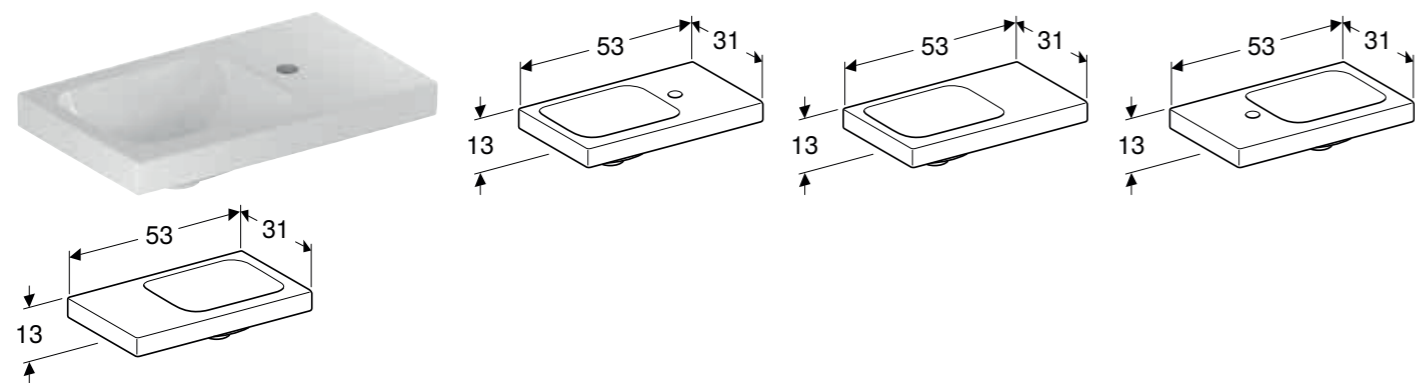

GEBERIT ICON LIGHT HANDFAT MED AVSTÄLLNINGSYTA

Egenskaper

Passar för underskåp • Asymmetrisk • Med avställningsyta

Artikelnr	RSK nr.	Färg / yta	Kranhål	Överfyllnad	Avställningsyta	H [cm]	T [cm]	SEK/st. Exkl moms	SEK/st. Inkl moms
B / Bredd: 53 cm									
501.832.00.1	7781213	Vit	Höger	Utan	Höger	13 cm	31 cm	2'272	2'840
501.832.00.2	7781214	Vit / KeraTect	Höger	Utan	Höger	13 cm	31 cm	2'946	3'682
501.832.00.3*	7781215	Vit	Utan	Utan	Höger	13 cm	31 cm	2'272	2'840
501.832.00.4*	7781216	Vit / KeraTect	Utan	Utan	Höger	13 cm	31 cm	2'946	3'682
501.832.JT.1	N 7503375	Alpinvit / Matt	Höger	Utan	Höger	13 cm	31 cm	3'353	4'192
501.833.00.1	7781217	Vit	Vänster	Utan	Vänster	13 cm	31 cm	2'272	2'840
501.833.00.2	7781218	Vit / KeraTect	Vänster	Utan	Vänster	13 cm	31 cm	2'946	3'682
501.833.00.3*	7781219	Vit	Utan	Utan	Vänster	13 cm	31 cm	2'272	2'840
501.833.00.4*	7781220	Vit / KeraTect	Utan	Utan	Vänster	13 cm	31 cm	2'946	3'682
501.833.JT.1	N 7503376	Alpinvit / Matt	Vänster	Utan	Vänster	13 cm	31 cm	3'353	4'192

N: Ny, levereras fr.o.m. april 2023; * Orderrelaterad produktion

Kan kombineras med

- Geberit iCon underskåp för handfat, med en låda → s. 216