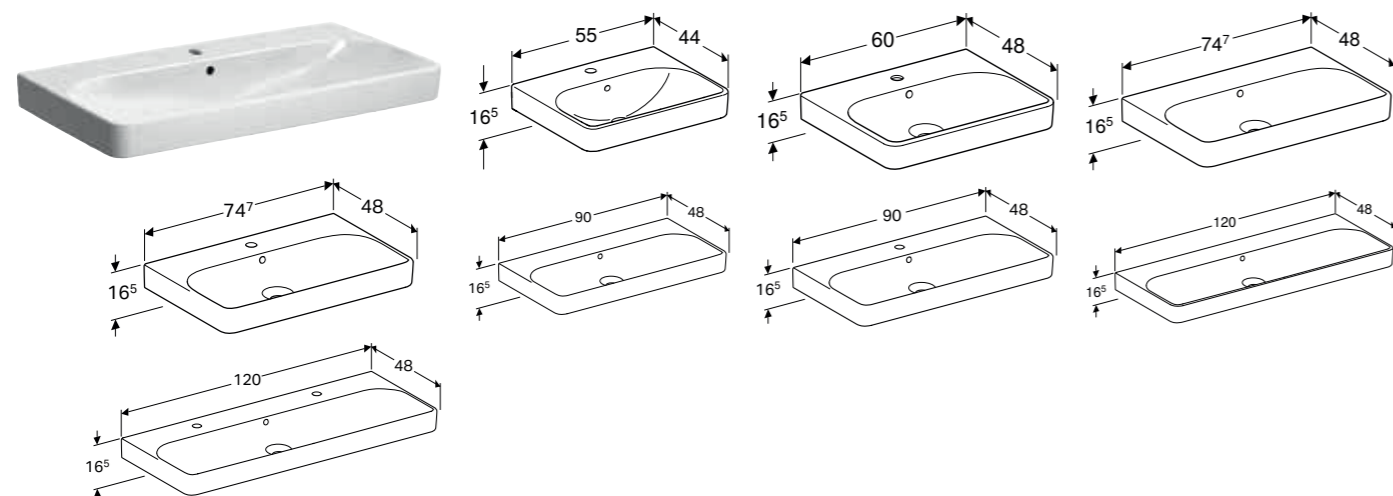

GEBERIT SMYLE SQUARE TVÄTTSTÄLL

Egenskaper

Passar för underskåp

Artikelnr	RSK nr.	Färg / yta	Kranhål	Överfyllnad	Bredd underskåp [cm]	H [cm]	T [cm]	SEK/st. Exkl moms	SEK/st. Inkl moms
B / Bredd: 55 cm									
500.259.01.1	7780800	Vit	Mitten	Synlig	53,6 cm	16,5 cm	44 cm	1'205	1'506
500.259.01.8	7780801	Vit / KeraTect	Mitten	Synlig	53,6 cm	16,5 cm	44 cm	1'780	2'226
B / Bredd: 60 cm									
500.229.01.1	7780802	Vit	Mitten	Synlig	58,4 cm	16,5 cm	48 cm	1'292	1'616
500.229.01.8	7780803	Vit / KeraTect	Mitten	Synlig	58,4 cm	16,5 cm	48 cm	1'867	2'334
B / Bredd: 75 cm									
500.249.01.1	7780804	Vit	Mitten	Synlig	73,4 cm	16,5 cm	48 cm	2'154	2'692
500.249.01.8	7780805	Vit / KeraTect	Mitten	Synlig	73,4 cm	16,5 cm	48 cm	2'729	3'412
500.249.00.2		Vit	Utan	Synlig	73,4 cm	16,5 cm	48 cm	2'154	2'692
B / Bredd: 90 cm									
500.251.01.1	7780806	Vit	Mitten	Synlig	88,4 cm	16,5 cm	48 cm	3'160	3'950
500.251.01.8	7780807	Vit / KeraTect	Mitten	Synlig	88,4 cm	16,5 cm	48 cm	3'733	4'666
500.250.01.1	7780808	Vit	Utan	Synlig	88,4 cm	16,5 cm	48 cm	3'160	3'950
500.250.01.8	7780809	Vit / KeraTect	Utan	Synlig	88,4 cm	16,5 cm	48 cm	3'733	4'666
B / Bredd: 120 cm									
500.253.01.1	7780810	Vit	Vänster och höger	Synlig	118,4 cm	16,5 cm	48 cm	4'737	5'922
500.253.01.8	7780811	Vit / KeraTect	Vänster och höger	Synlig	118,4 cm	16,5 cm	48 cm	5'311	6'638
500.225.01.1	7780812	Vit	Utan	Synlig	118,4 cm	16,5 cm	48 cm	4'737	5'922
500.225.01.8	7780813	Vit / KeraTect	Utan	Synlig	118,4 cm	16,5 cm	48 cm	5'311	6'638

Kan kombineras med

- Geberit Smyle Square underskåp för tvättställ, med en dörr → s. 247
- Geberit Smyle Square underskåp för tvättställ, med två lådor → s. 248