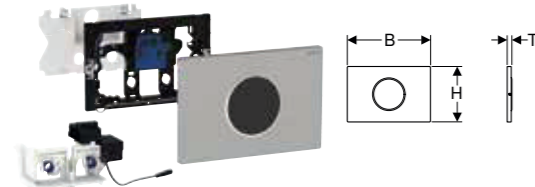

GEBERIT WC-STYRNING MED ELEKTRONISK SPOLNING, NÄTDRIFT, DUBBELSPOLNING, SIGMA10 SPOLPLATTA AUTOMATISK / BERÖRINGSFRI

Egenskaper

Manuell spolmanövrering, beröringsfri • Automatisk spolning • Beröringsfri aktivering av en enkel- eller dubbelspolning genom att handen närmar sig • Spolmanövrering möjlig via extern knapp • Strömförsörjning med extern nätdel • Omvandling av nätspänning till lågspänning 12 V DC • Drift med lågspänning, ingen nätspänning i cisternen • Med felkopplingsäker instickskoppling • Infraröd användarregistrering med tonad bakgrund • Infraröd sensor självkalibrerande • Säker IR-avståndsregistrering • Intervallspolning förinställd • Intervallspolning kan ställas in • Förspolning inställbar • Minsta väntetid justerbar • Maskininställningar och manövrering med mobil enhet via integrerat Bluetooth®-gränssnitt • Kompatibel med Geberit Control App • Kabelbunden anslutning till Geberit Gateway via GEBUS omvandlare • Trådlös anslutning till Geberit Gateway via Bluetooth® • Kompatibel med Geberit Connect • Kompatibel med Geberit Service-Handy • Spolning kan avaktiveras • Lyftanordning ljuddämpad • Elektrisk lyftanordning självkalibrerande • Lätt att underhålla och rengöra

Artikelnr	RSK nr.	Färg / yta	Material	B [cm]	H [cm]	T [cm]
115.907.16.6	8002052	Platta: svart matt, easy-to-clean-beläggning Designring: svart	Rostfritt stål	24,6 cm	16,4 cm	1,5 cm
115.907.DW.6	8002056	Platta: svart Designring: svart matt	Rostfritt stål	24,6 cm	16,4 cm	1,5 cm
115.907.JQ.6	8002057	Platta: krommatt, easy-to-clean-beläggning Designring: blankförokromad	Plast	24,6 cm	16,4 cm	1,5 cm
115.907.KH.6	7722780	Platta: blankförokromad Designringar: mattförokromade	Plast	24,6 cm	16,4 cm	1,5 cm
115.907.KJ.6	7722781	Platta: vit Designringar: blankförokromade	Plast	24,6 cm	16,4 cm	1,5 cm
115.907.KK.6	7722782	Platta: vit Designringar: förgyllda	Plast	24,6 cm	16,4 cm	1,5 cm
115.907.KM.6	7722783	Platta: svart Designringar: blankförokromade	Plast	24,6 cm	16,4 cm	1,5 cm
115.907.KN.6	7722784	Platta: mattförokromad Designringar: blankförokromade	Plast	24,6 cm	16,4 cm	1,5 cm
115.907.SN.6	7722785	Platta: borstad, easy-to-clean-beläggning Designringar: polerade	Rostfritt stål	24,6 cm	16,4 cm	1,5 cm

UF: Utgående fr.o.m. april 2023

Kan kombineras med

- Geberit installationsset med nätdel, för WC-styrningar med elektronisk spolning, 12 V
- Geberit set Power & Connect-box och nätdel för element för vägghängd WC → s. 309
- Set nätdel 230 V/12 V/50 Hz, med spänningsförsörjningskabel 1,8 m och kombinationsanslutningsdosa, för kopplingsdosa till el