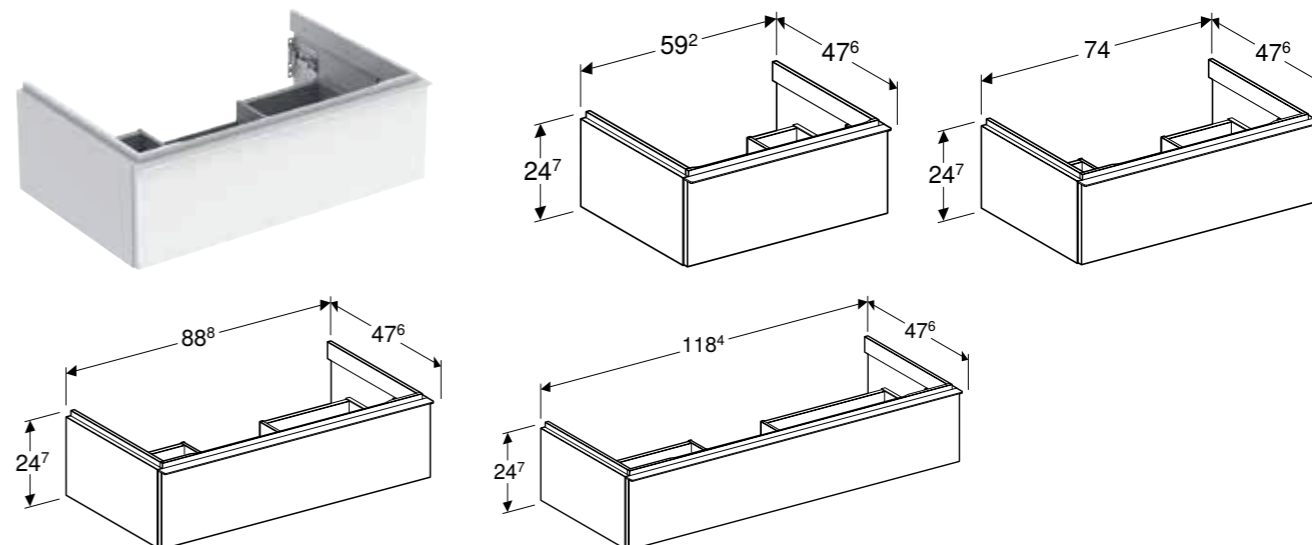

GEBERIT ICON UNDERSKÅP FÖR TVÄTTSTÄLL, MED EN LÅDA

Egenskaper

Väggmonterad • Med en låda • Handtag för öppning • Handtag utbytbar • Låda, mjukstängande • Låda utan vattenlätskärning • Fukttålig • Levereras förmonterad

Artikelnr	RSK nr.	Färg / yta	B [cm]	H [cm]	T [cm]	SEK/st. Exkl moms	SEK/st. Inkl moms
Bredd tvättställ: 60 cm							
502.310.01.1	8908158	Skåpstomme och front: vit/lackerad högglans Handtag: vitt/pulverbelagt matt	59,2 cm	24,7 cm	47,6 cm	5'151	6'438
502.310.01.2	8908159	Skåpstomme och front: vit/lackerad högglans Handtag: blankförkromat	59,2 cm	24,7 cm	47,6 cm	5'151	6'438
502.310.01.3 *	8908160	Skåpstomme och front: vit/lackerad matt Handtag: vitt/pulverbelagt matt	59,2 cm	24,7 cm	47,6 cm	5'151	6'438
502.310.JH.1	8908161	Skåpstomme och front: Ek/melamin trästruktur Handtag: lava/pulverbelagt matt	59,2 cm	24,7 cm	47,6 cm	5'151	6'438
502.310.JK.1	8908162	Skåpstomme och front: lava/lackerad matt Handtag: lava/pulverbelagt matt	59,2 cm	24,7 cm	47,6 cm	5'151	6'438
502.310.JL.1 *	8908163	Skåpstomme och front: sandgrå/lackerad högblank Handtag: sandgrått/pulverbelagt matt	59,2 cm	24,7 cm	47,6 cm	5'151	6'438
502.310.JR.1 *	8908164	Skåpstomme och front: valnöt hickory/melamin trästruktur Handtag: lava/pulverbelagt matt	59,2 cm	24,7 cm	47,6 cm	5'151	6'438
Bredd tvättställ: 75 cm							
502.311.01.1	8908165	Skåpstomme och front: vit/lackerad högglans Handtag: vitt/pulverbelagt matt	74 cm	24,7 cm	47,6 cm	5'939	7'424
502.311.01.2	8908166	Skåpstomme och front: vit/lackerad högglans Handtag: blankförkromat	74 cm	24,7 cm	47,6 cm	5'939	7'424
502.311.01.3 *	8908167	Skåpstomme och front: vit/lackerad matt Handtag: vitt/pulverbelagt matt	74 cm	24,7 cm	47,6 cm	5'939	7'424
502.311.JH.1	8908168	Skåpstomme och front: Ek/melamin trästruktur Handtag: lava/pulverbelagt matt	74 cm	24,7 cm	47,6 cm	5'939	7'424
502.311.JK.1	8908169	Skåpstomme och front: lava/lackerad matt Handtag: lava/pulverbelagt matt	74 cm	24,7 cm	47,6 cm	5'939	7'424
502.311.JL.1 *	8908170	Skåpstomme och front: sandgrå/lackerad högblank Handtag: sandgrått/pulverbelagt matt	74 cm	24,7 cm	47,6 cm	5'939	7'424
502.311.JR.1 *	8908171	Skåpstomme och front: valnöt hickory/melamin trästruktur Handtag: lava/pulverbelagt matt	74 cm	24,7 cm	47,6 cm	5'939	7'424