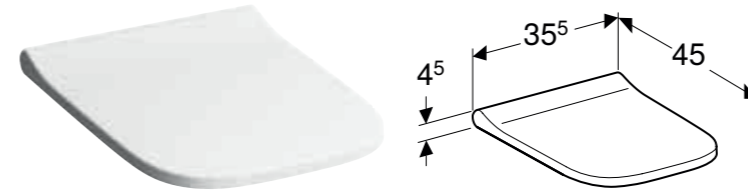

GEBERIT SMYLE SQUARE WC-SITS TUNN DESIGN

Egenskaper

Antibakteriell • Överlappande WC-lock

Artikelnr	RSK nr.	Färg / yta	Soft-close	Gångjärn för snabbfäste	SEK/st. Exkl moms	SEK/st. Inkl moms
500.687.01.1	7821911	Vit / Glansig	Ja	Ja	2'220	2'776
500.237.01.1	7821910	Vit / Glansig	Ja	Nej	2'186	2'732
500.238.01.1	7821909	Vit / Glansig	Nej	Nej	1'639	2'048

Kan kombineras med

• Geberit Smyle Square vägghängd WC, kompakt, slät utsida, Rimfree