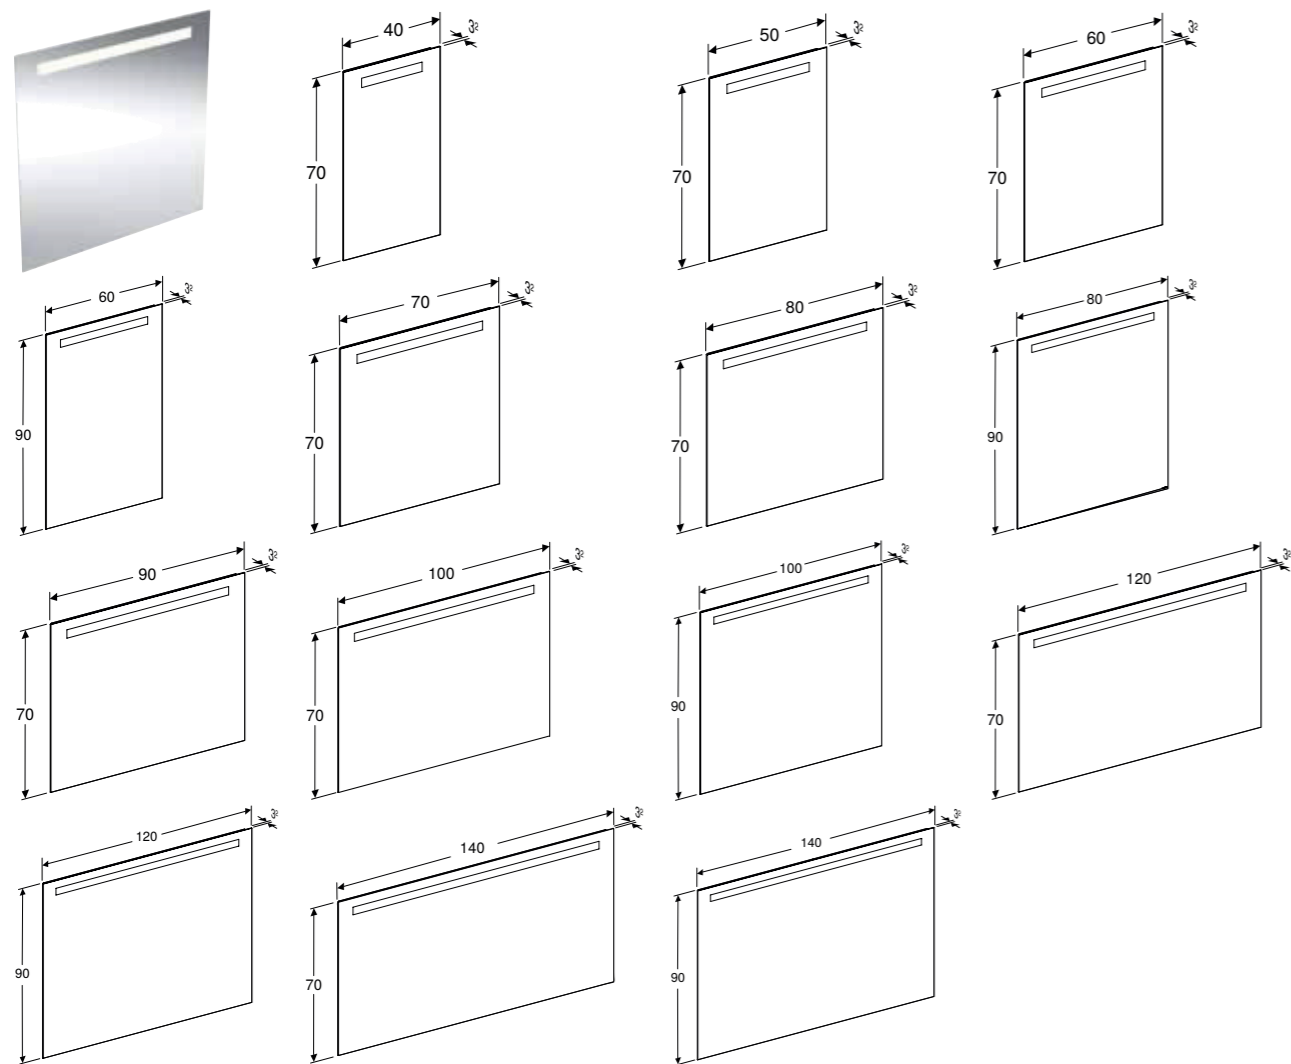

GEBERIT OPTION

GEBERIT OPTION BASIC SQUARE LJUSSPEGEL BELYSNING UPPTILL

Egenskaper

Passar alla badrumsserier • LED-belysning • Tändning/släckning av belysning via strömbrytare

Artikelnr	RSK nr.	Färg / yta	B [cm]	H [cm]	T [cm]	Ljusflöde [lm]	Ljusfärg	SEK/st. Exkl moms	SEK/st. Inkl moms
502.803.00.1	8942034	Aluminium eloxerat	40 cm	70 cm	3,2 cm	499 lm	3000 K	2'402	3'002
502.804.00.1	8942035	Aluminium eloxerat	50 cm	70 cm	3,2 cm	539 lm	3000 K	2'504	3'130
502.805.00.1	8942036	Aluminium eloxerat	60 cm	70 cm	3,2 cm	702 lm	3000 K	2'658	3'322
502.806.00.1	8942037	Aluminium eloxerat	70 cm	70 cm	3,2 cm	881 lm	3000 K	2'760	3'450
502.807.00.1	8942038	Aluminium eloxerat	80 cm	70 cm	3,2 cm	991 lm	3000 K	2'888	3'610
502.808.00.1	8942040	Aluminium eloxerat	90 cm	70 cm	3,2 cm	1152 lm	3000 K	2'990	3'738
502.809.00.1	8942041	Aluminium eloxerat	100 cm	70 cm	3,2 cm	1273 lm	3000 K	3'272	4'090
502.810.00.1	8942042	Aluminium eloxerat	120 cm	70 cm	3,2 cm	1363 lm	3000 K	3'502	4'378
502.811.00.1	8942043	Aluminium eloxerat	140 cm	70 cm	3,2 cm	1533 lm	3000 K	3'732	4'666
502.812.00.1	8942044	Aluminium eloxerat	60 cm	90 cm	3,2 cm	702 lm	3000 K	3'195	3'994
502.813.00.1	8942045	Aluminium eloxerat	80 cm	90 cm	3,2 cm	991 lm	3000 K	3'450	4'312
502.814.00.1	8942046	Aluminium eloxerat	100 cm	90 cm	3,2 cm	1273 lm	3000 K	3'834	4'792
502.815.00.1	8942050	Aluminium eloxerat	120 cm	90 cm	3,2 cm	1363 lm	3000 K	4'319	5'398
502.816.00.1	8942060	Aluminium eloxerat	140 cm	90 cm	3,2 cm	1533 lm	3000 K	4'805	6'006

Levereras fr.o.m. april 2023