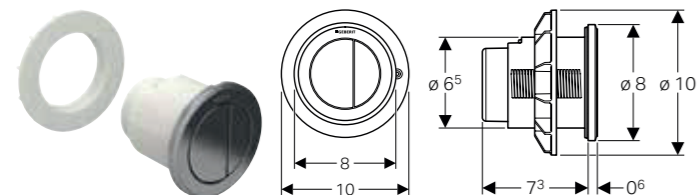

GEBERIT TYP 10 FJÄRRMANÖVRERAD SPOLNING PNEUMATISK, FÖR DUBBELSPOLNING, SPOLKNAPP FÖR LÅGA DOLDA CISTERNER

Egenskaper

Design rund • Kan kombineras med Geberit spolplattor för enkelspolning och start/stopp-spolning eller Geberit täckplatta

Artikelnr	RSK nr.	Färg / yta	Material
116.057.16.1	N 8002039	Rosett och knappar: svartmatt, easy-to-clean-beläggning Designring: svart	Plast
116.057.DW.1	N 8002040	Rosett och knappar: svarta Designring: svart matt	Plast
116.057.JQ.1	N 8002041	Rosett och knappar: krommatt, easy-to-clean-beläggning Designringar: polerade	Plast
116.057.KH.1	7972548	Rosett och knappar: blankförokromad Designring: mattförokromad	Plast
116.057.KJ.1	7972549	Rosett och knappar: vita Designring: blankförokromad	Plast
116.057.KK.1	7972550	Rosett och knappar: vita Designring: förgylld	Plast
116.057.KM.1	7972551	Rosett och knappar: svarta Designring: blankförokromad	Plast
116.057.KN.1	7972552	Rosett och knappar: blankförokromade Designring: blankförokromad	Plast
116.057.SN.1	7722452	Rosett och knappar: mattförokromade Designring: högglanspolerad	Formgjuten metall

N: Ny, levereras fr.o.m. april 2023; UF: Utgående fr.o.m. april 2023