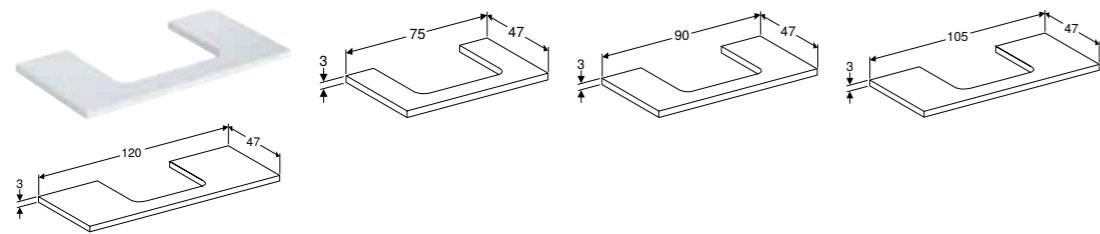

GEBERIT ONE BÄNKSKIVA UTSKÄRNING I MITTEN, FÖR TVÄTTSTÄLL FÖR BÄNKSKIVA REKTANGULÄR

Artikelnr	RSK nr.	Färg / yta	H [cm]	T [cm]	SEK/st. Exkl moms	SEK/st. Inkl moms
B / Bredd: 75 cm						
505.282.00.1 *	8933512	Vit / Lackerad högglossig	3 cm	47 cm	2'861	3'576
505.282.00.2 *	8933510	Vit / Lackerad matt	3 cm	47 cm	2'861	3'576
505.282.00.3 *	8933508	Lava / Lackerad matt	3 cm	47 cm	2'861	3'576
505.282.00.4 *	8933506	Sandgrå / Lackerad högglossig	3 cm	47 cm	2'861	3'576
505.282.00.5 *	8933504	Ek / Trästruktur melamin	3 cm	47 cm	2'861	3'576
505.282.00.6 *	8933501	Valnöt hickory / Trästruktur melamin	3 cm	47 cm	2'861	3'576
505.282.00.7 *	8933499	Gråbeige / Lackerad matt	3 cm	47 cm	2'861	3'576
B / Bredd: 90 cm						
505.283.00.1 *	8933407	Vit / Lackerad högglossig	3 cm	47 cm	3'219	4'024
505.283.00.2 *	8933405	Vit / Lackerad matt	3 cm	47 cm	3'219	4'024
505.283.00.3 *	8933403	Lava / Lackerad matt	3 cm	47 cm	3'219	4'024
505.283.00.4 *	8933401	Sandgrå / Lackerad högglossig	3 cm	47 cm	3'219	4'024
505.283.00.5 *	8933399	Ek / Trästruktur melamin	3 cm	47 cm	3'219	4'024
505.283.00.6 *	8933397	Valnöt hickory / Trästruktur melamin	3 cm	47 cm	3'219	4'024
505.283.00.7 *	8933426	Gråbeige / Lackerad matt	3 cm	47 cm	3'219	4'024
B / Bredd: 105 cm						
505.284.00.1 *	8933457	Vit / Lackerad högglossig	3 cm	47 cm	3'398	4'248
505.284.00.2 *	8933456	Vit / Lackerad matt	3 cm	47 cm	3'398	4'248
505.284.00.3 *	8933455	Lava / Lackerad matt	3 cm	47 cm	3'398	4'248
505.284.00.4 *	8933454	Sandgrå / Lackerad högglossig	3 cm	47 cm	3'398	4'248
505.284.00.5 *	8933473	Ek / Trästruktur melamin	3 cm	47 cm	3'398	4'248
505.284.00.6 *	8933472	Valnöt hickory / Trästruktur melamin	3 cm	47 cm	3'398	4'248
505.284.00.7 *	8933471	Gråbeige / Lackerad matt	3 cm	47 cm	3'398	4'248
B / Bredd: 120 cm						
505.285.00.1 *	8933515	Vit / Lackerad högglossig	3 cm	47 cm	3'934	4'918
505.285.00.2 *	8933514	Vit / Lackerad matt	3 cm	47 cm	3'934	4'918
505.285.00.3 *	8933537	Lava / Lackerad matt	3 cm	47 cm	3'934	4'918
505.285.00.4 *	8933536	Sandgrå / Lackerad högglossig	3 cm	47 cm	3'934	4'918
505.285.00.5 *	8933535	Ek / Trästruktur melamin	3 cm	47 cm	3'934	4'918
505.285.00.6 *	8933534	Valnöt hickory / Trästruktur melamin	3 cm	47 cm	3'934	4'918
505.285.00.7 *	8933533	Gråbeige / Lackerad matt	3 cm	47 cm	3'934	4'918

Levereras fr.o.m. april 2023; * Orderrelaterad produktion

Kan kombineras med

- Geberit ONE tvättställ för bänkskiva rektangulär, utlopp horisontellt → s. 172
- Geberit ONE tvättställ för bänkskiva rektangulär, utlopp vertikalt → s. 173
- Konsol för Geberit ONE bänkskiva → s. 190

GEBERIT ONE BÄNKSKIVA UTSKÄRNING I MITTEN, STENGODS, FÖR TVÄTTSTÄLL FÖR BÄNKSKIVA REKTANGULÄR

Artikelnr	RSK nr.	Färg / yta	H [cm]	T [cm]	SEK/st. Exkl moms	SEK/st. Inkl moms
B / Bredd: 120 cm						
505.115.00.1 *	8933000	Vit marmorimitation / Matt	2 cm	47 cm	20'806	26'008
505.115.00.2 *	8933002	Svart marmorimitation / Matt	2 cm	47 cm	20'806	26'008

Levereras fr.o.m. april 2023; * Orderrelaterad produktion

Kan kombineras med

- Geberit ONE tvättställ för bänkskiva rektangulär, utlopp horisontellt → s. 172
- Geberit ONE tvättställ för bänkskiva rektangulär, utlopp vertikalt → s. 173