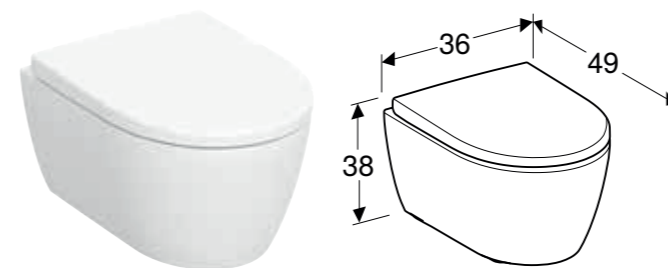

GEBERIT ICON SET VÄGGHÄNGD WC, KOMPAKT, SLUTEN FORM, RIMFREE, MED WC-SITS

Egenskaper

Väggmonterad • Rimfree • Enkel fastsättning genom Geberit väggfixtur typ EFF3 för WC • Typ 1, helmängd 6 / 5 / 4 l, enligt EN 997 • Typ 2 enligt EN 997 • Spolar med 4,5 l • Dolda infästningar • WC-sits av duroplast • Överlappande WC-lock • WC-sits med EasyMount-gångjärn

Artikelnr	RSK nr.	Färg / yta	Soft-close	B [cm]	H [cm]	T [cm]	Gångjärn för snabbfäste	SEK/st. Exkl moms	SEK/st. Inkl moms
502.381.JT.1	7820025	Alpinvit / Matt	Ja	36 cm	38 cm	49 cm	Stängningsbar	8'141	10'176

Levereras fr.o.m. april 2023