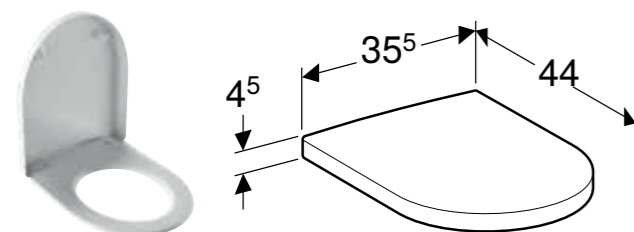

GEBERIT ICON WC-SITS

Egenskaper

Överlappande WC-lock

Artikelnr	RSK nr.	Färg / yta	Soft-close	Gångjärn för snabbfäste	SEK/st. Exkl moms	SEK/st. Inkl moms
500.670.01.1	7821983	Vit / Glansig	Ja	Ja	2'214	2'768
574130000	7821981	Vit / Glansig	Ja	Nej	2'178	2'722
574120000	7821980	Vit / Glansig	Nej	Nej	1'450	1'812

Kan kombineras med

- Geberit iCon vägghängd WC, sluten form, Rimfree
- Geberit iCon vägghängd WC, sluten form, Rimfree
- Geberit iCon vägghängd WC, slät utsida
- Geberit iCon golvstående WC, nivå med vägg, sluten form, Rimfree