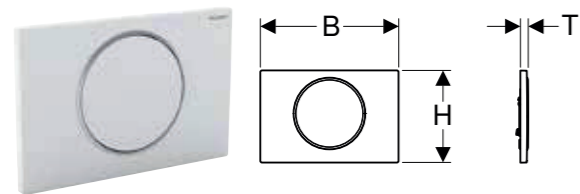

GEBERIT SIGMA10 SPOLPLATTA FÖR START/STOPP-SPOLNING

Egenskaper

Manövrering framifrån • Tryckstänger ljudabsorberande, verktygsfri snabbjustering

Artikelnr	RSK nr.	Färg / yta	Material	B [cm]	H [cm]	T [cm]
115.758.01.5	8002046	Platta och knapp: mattlackerad vit, easy-to-clean-beläggning Design ring: white	Rostfritt stål	24,6 cm	16,4 cm	1,4 cm
115.758.14.5	7722522	Platta och knapp: mattlackerad svart, easy-to-clean-beläggning Designring: polerad	Rostfritt stål	24,6 cm	16,4 cm	1,4 cm
115.758.16.5	8002045	Platta och knapp: mattlackerad svart, easy-to-clean-beläggning Designring: svart	Rostfritt stål	24,6 cm	16,4 cm	1,4 cm
115.758.JQ.5	7722607	Platta och knapp: mattförokromade-lackerade, easy-to-clean-beläggning Designring: blankförokromad	Plast	24,6 cm	16,4 cm	1,4 cm
115.758.JT.5	7722523	Platta och knapp: mattlackerad vit, easy-to-clean-beläggning Designring: polerad	Rostfritt stål	24,6 cm	16,4 cm	1,4 cm
115.758.KH.5	7972469	Platta och knapp: blankförokromade Designring: mattförokromad	Plast	24,6 cm	16,4 cm	1,4 cm
115.758.KJ.5	7972470	Platta och knapp: vita Designring: blankförokromad	Plast	24,6 cm	16,4 cm	1,4 cm
115.758.KK.5	7972471	Platta och knapp: vita Designring: förgyllld	Plast	24,6 cm	16,4 cm	1,4 cm
115.758.KM.5	7972473	Platta och knapp: svarta Designring: blankförokromad	Plast	24,6 cm	16,4 cm	1,4 cm
115.758.SN.5	7972475	Platta och knapp: borstade, easy-to-clean-beläggning Designring: polerad	Rostfritt stål	24,6 cm	16,4 cm	1,4 cm