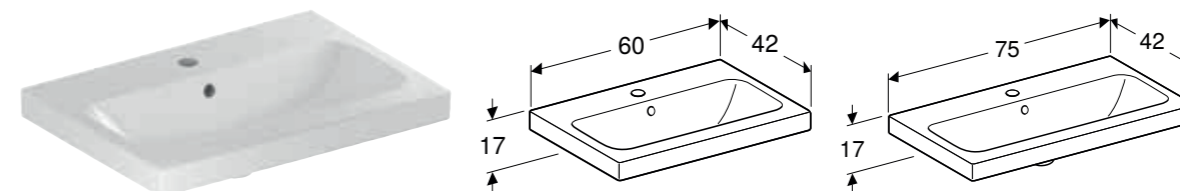

GEBERIT ICON LIGHT TVÄTTSTÄLL KOMPAKT

Egenskaper

Passar för underskåp • Kompakt

Artikelnr	RSK nr.	Färg / yta	Kranhål	Överfyllnad	Bredd underskåp [cm]	H [cm]	T [cm]	SEK/st. Exkl moms	SEK/st. Inkl moms
B / Bredd: 60 cm									
501.841.00.1	7781024	Vit	Mitten	Synlig	60 cm	17 cm	42 cm	2'134	2'668
501.841.00.2	7781025	Vit / KeraTect	Mitten	Synlig	60 cm	17 cm	42 cm	2'807	3'508
B / Bredd: 75 cm									
501.842.00.1	7781026	Vit	Mitten	Synlig	75 cm	17 cm	42 cm	3'775	4'718
501.842.00.2	7781027	Vit / KeraTect	Mitten	Synlig	75 cm	17 cm	42 cm	4'449	5'562

Kan kombineras med

- Geberit iCon underskåp för tvättställ, med två lådor, kompakt → s. 221