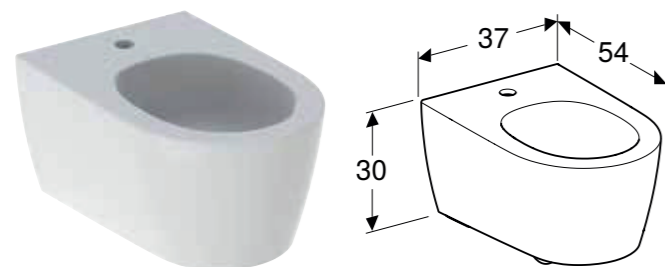

**Kan kombineras med**

- Geberit AquaClean Tuma Comfort WC-sits med duschfunktion
- Geberit AquaClean Tuma Classic WC-sits med duschfunktion

**GEBERIT ONE VÄGGHÄNGD BIDÉ SLÄT UTSIDA****Egenskaper**

Väggmonterad • Justerbar höjd, porslinsöverkant 41–45 cm • Dold vattenanslutning • Enkel fastsättning genom växel för optimerad kraftöverföring • Dolda infästningar