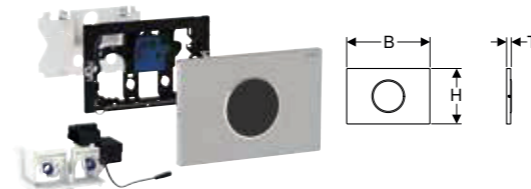

**GEBERIT WC-STYRNING MED ELEKTRONISK SPOLNING, NÄTDRIFT, DUBBELSPOLNING, SIGMA10
SPOLPLATTA AUTOMATISK / BERÖRINGSFRI, SKRUVBAR**

Egenskaper

Manuell spolmanövrering, beröringsfri • Automatisk spolning • Beröringsfri aktivering av en enkel- eller dubbelspolning genom att handen närmar sig • Spolmanövrering möjlig via extern knapp • Spolplatta skruvbar • Strömförsörjning med extern nätdel • Omvandling av nätspänning till lågspänning 12 V DC • Drift med lågspänning, ingen nätspänning i cisternen • Med felkopplingssäker instickskoppling • Infraröd användarregistrering med tonad bakgrund • Infraröd sensor självkalibrerande • Säker IR-avståndsregistrering • Intervallspolning förinställd • Intervallspolning kan ställas in • Förspolning inställbar • Minsta väntetid justerbar • Maskininställningar och manövrering med mobil enhet via integrerat Bluetooth®-gränssnitt • Kompatibel med Geberit Control App • Kabelbunden anslutning till Geberit Gateway via GEBUS omvandlare • Trådlös anslutning till Geberit Gateway via Bluetooth® • Kompatibel med Geberit Connect • Kompatibel med Geberit Service-Handy • Spolning kan avaktiveras • Lyftanordning ljuddämpad • Elektrisk lyftanordning självkalibrerande • Vandalsäker • Lätt att underhålla och rengöra

Artikelnr	RSK nr.	Färg / yta	Material	B [cm]	H [cm]	T [cm]
115.906.16.6	8002051	Platta: svart matt, easy-to-clean-beläggning Designring: svart	Rostfritt stål	24,6 cm	16,4 cm	1,5 cm
115.906.DW.6	8002055	Platta: svart Designring: svart matt	Rostfritt stål	24,6 cm	16,4 cm	1,5 cm
115.906.SN.6	7722779	Platta: borstad, easy-to-clean-beläggning Designring: polerad	Rostfritt stål	24,6 cm	16,4 cm	1,5 cm

Kan kombineras med

- Geberit installationsset med nätdel, för WC-styrningar med elektronisk spolning, 12 V
- Geberit set Power & Connect-box och nätdel för element för vägghängd WC → s. 309
- Set nätdel 230 V/12 V/50 Hz, med spänningsförsörjningskabel 1,8 m och kombinationsanslutningsdosa, för kopplingsdosa till el