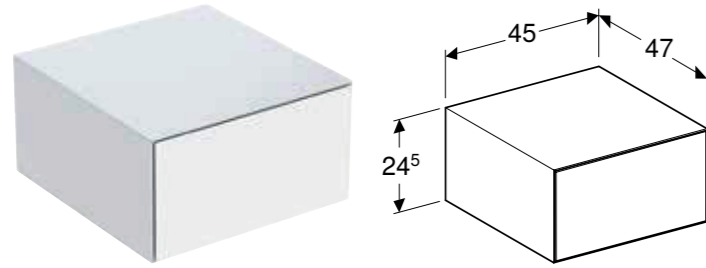

GEBERIT ONE SIDOSKÅP MED EN LÅDA

Egenskaper

Väggmonterad • Med en låda • Push-to-open-mekanism för öppning • Låda, mjukstängande • Fukttålig • Levereras förmonterad

Artikelnr	RSK nr.	Färg / yta	B [cm]	H [cm]	T [cm]	SEK/st. Exkl moms	SEK/st. Inkl moms
505.078.00.1	8824013	Vit / Lackerad högglossig	45 cm	24,5 cm	47 cm	6'229	7'786
505.078.00.2 *	8824012	Vit / Lackerad matt	45 cm	24,5 cm	47 cm	6'229	7'786
505.078.00.3	8824011	Lava / Lackerad matt	45 cm	24,5 cm	47 cm	6'229	7'786
505.078.00.4 *	8824010	Sandgrå / Lackerad högglossig	45 cm	24,5 cm	47 cm	6'229	7'786
505.078.00.5	8824009	Ek / Trästruktur melamin	45 cm	24,5 cm	47 cm	6'229	7'786
505.078.00.6 *	8824008	Valnöt hickory / Trästruktur melamin	45 cm	24,5 cm	47 cm	6'229	7'786
505.078.00.7 *	8824020	Gråbeige / Lackerad matt	45 cm	24,5 cm	47 cm	6'229	7'786
505.078.00.8 *	8824007	Svart / Lackerad matt	45 cm	24,5 cm	47 cm	6'229	7'786

Levereras fr.o.m. april 2023; * Orderrelaterad produktion

Kan kombineras med

- Geberit ONE täcksiva för sidoskåp och sidoelement, stengods → s. 194
- Geberit ONE täcksiva för sidoskåp och sidoelement, glas → s. 194