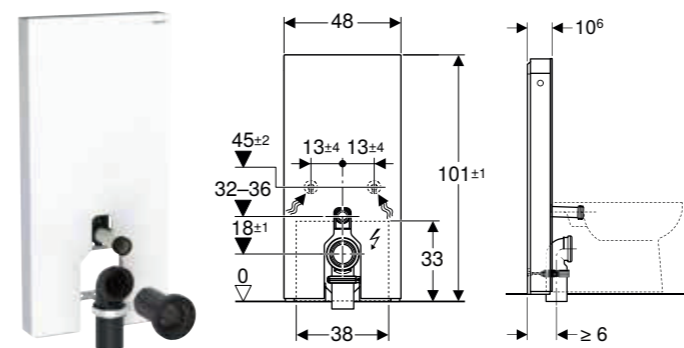

GEBERIT MONOLITH PLUS MODUL FÖR GOLVSTÅENDE WC, 101 CM, FRONTBEKLÄDNAD AV GLAS

Egenskaper

Dubbelspolning • Mjuka tryckknappar för spolning • Inställningar kan endast ändras med Geberit Home-appen • Användaridentifierings mätområde justerbart • Luktutsugning med keramiskt bikakefilter kan aktiveras • Luktutsugning med efterdriftsfunktion • Keramiskt bikakefilter för luktneutralisering utbytbar utan verktyg • Intervallspolning kan ställas in • Med ComfortLight • Ljustämning från orienteringsljus till dagsljus oändligt antal variationer • Oändligt justerbar ljusfärg från varmvit till kallvit • DALI-kompatibel styrning • Drift med lågspänning, ingen nätspänning i cisternen • Nätanslutning med böjlig mantlad tretrådsledning • Vattenanslutning nedtill • Vattenanslutning på sidan möjlig med tillbehör • Utjämnning av byggtoleranser möjlig • Cistern, kondensisolerad • Sidopaneler av borstad aluminium • Självbärande

Artikelnr	RSK nr.	Färg / yta	B [cm]	H [cm]	T [cm]	Ljustfärg	SEK/st. Exkl moms	SEK/st. Inkl moms
131.201.JK.7	8004001	Frontbeklädnad: Glas lava Sidopanel: Aluminium svartkrom	48 cm	101 cm	10,6 cm	2200-4000 K	19'148	23'936
131.201.JL.7	8004002	Frontbeklädnad: Glas sandgrå Sidopanel: Aluminium	48 cm	101 cm	10,6 cm	2200-4000 K	19'148	23'936
131.201.SI.7	8004004	Frontbeklädnad: Glas vit Sidopanel: Aluminium	48 cm	101 cm	10,6 cm	2200-4000 K	19'148	23'936
131.201.SJ.7	8004005	Frontbeklädnad: Glas svart Sidopanel: Aluminium svartkrom	48 cm	101 cm	10,6 cm	2200-4000 K	19'148	23'936

Levereras fr.o.m. april 2023