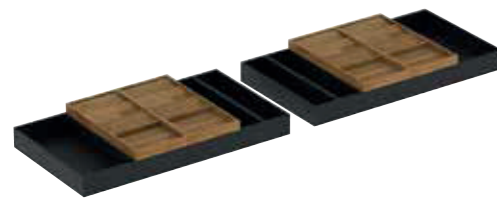

GEBERIT SET LÅDINSATSER FÖR ÖVRE LÅDA, BREDD 135 CM

Artikelnr	RSK nr.	Bredd underskåp [cm]	SEK/st. Exkl moms	SEK/st. Inkl moms
502.354.00.1	8865735	135 cm	1'680	2'100