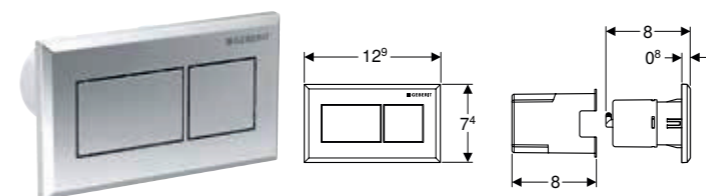

GEBERIT FJÄRRMANÖVRERAD SPOLNING FYRKANTIG DESIGN, PNEUMATISK, FÖR DUBBELSPOLNING, DOLD SPOLPLATTA

Egenskaper

Kan kombineras med Geberit spolplattor för enkelspolning och start/stopp-spolning eller Geberit täckplatta • Design fyrkantig

Artikelnr	RSK nr.	Färg / yta	Material
116.051.GH.1	7722617	Platta och knapp: förokromade, borstade, easy-to-clean-beläggning	Formgjuten metall
116.051.KA.1	7722618	Platta: blankförokromad Knappar: mattförokromade	Plast
116.051.KT.1	7722619	Platta: vit Knappar: förokromade, borstade	Plast
116.051.KV.1	7722621	Platta: svart Knappar: förokromade	Plast