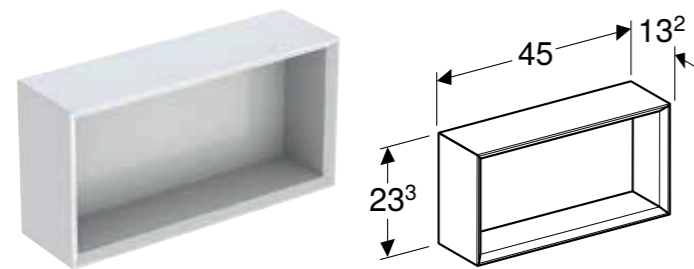

GEBERIT ICON VÄGGBOX REKTANGULÄR

Egenskaper

Väggmonterad • Dolda infästningar • Fukttålig • Levereras förmonterad

Artikelnr	RSK nr.	Färg / yta	H [cm]	T [cm]	SEK/st. Exkl moms	SEK/st. Inkl moms
B / Bredd: 45 cm						
502.322.01.1	8892207	Vit / Lackerad högglossig	23,3 cm	13,2 cm	2'498	3'122
502.322.01.3 *	8892208	Vit / Lackerad matt	23,3 cm	13,2 cm	2'498	3'122
502.322.JH.1	8892209	Ek / Trästruktur melamin	23,3 cm	13,2 cm	2'498	3'122
502.322.JK.1	8892210	Lava / Lackerad matt	23,3 cm	13,2 cm	2'498	3'122
502.322.JL.1 *	8892211	Sandgrå / Lackerad högglossig	23,3 cm	13,2 cm	2'498	3'122
502.322.JR.1 *	8892212	Valnöt hickory / Trästruktur melamin	23,3 cm	13,2 cm	2'498	3'122

* Orderrelaterad produktion

Kan kombineras med

- Geberit VariForm underskåp för tvättställ för bänkskiva, med en låda, avställningsyta och vattenlås
- Geberit VariForm underskåp för tvättställ för bänkskiva, med två lådor, avställningsyta och vattenlås
- Geberit VariForm underskåp för tvättställ för bänkskiva, med tre lådor, avställningsyta och vattenlås