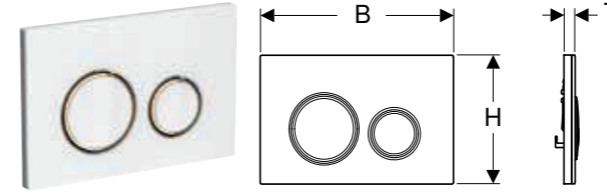

GEBERIT SIGMA21 SPOLPLATTA FÖR DUBBELSPOLNING, METALLFÄRG RÖDGLD

Egenskaper

Manövrering framifrån • Montageplatta med easy-to-clean-beläggning • Tryckstänger ljudabsorberande, verktygsfri snabbjustering

Artikelnr	RSK nr.	Färg / yta	Material	B [cm]	H [cm]	T [cm]
115.650.00.1	7722570	Montageplatta och designringar: rödguld Täckplatta och knappar: kundanpassad	Formgjuten metall	24,6 cm	16,4 cm	1 cm
115.650.JM.1	7722571	Montageplatta och designringar: rödguld Täckplatta och knappar: mustang skiffer	Formgjuten metall/ skiffer (naturprodukt)	24,6 cm	16,4 cm	1,4 cm
115.650.JV.1	7722572	Montageplatta och designringar: rödguld Täckplatta och knappar: betongoptik	Formgjuten metall/ porslin	24,6 cm	16,4 cm	1,4 cm
115.650.JX.1	7722573	Montageplatta och designringar: rödguld Täckplatta: Amerikansk valnöt	Formgjuten metall/trä (naturprodukt)	24,6 cm	16,4 cm	1,4 cm
115.650.SI.1	7722574	Montageplatta och designringar: rödguld Täckplatta och knappar: vit	Formgjuten metall/ glas	24,6 cm	16,4 cm	1,4 cm
115.650.SJ.1	7722575	Montageplatta och designringar: rödguld Täckplatta och knappar: svart	Formgjuten metall/ glas	24,6 cm	16,4 cm	1,4 cm