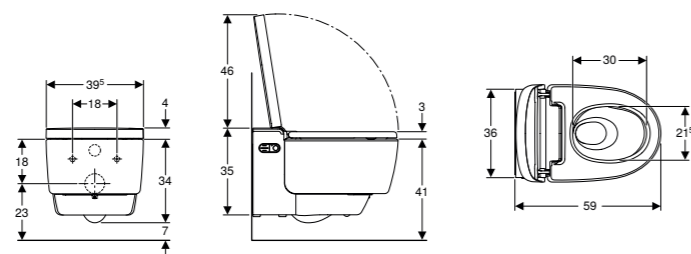

GEBERIT AQUACLEAN

GEBERIT AQUACLEAN MERA COMFORT VÄGGHÄNGD DUSCHTOALETT

Egenskaper

Hybridvarmvattensystem med genomströmningsvärmare och varmvattenberedare • Analdusch med WhirlSpray-duschteknik med dubbelt munstycke • Separat ladymunstycke i skyddat viloläge • Duschvattentemperatur justerbar • Duschstrålens styrka kan justeras i fem steg • Duscharm positionerbar i fem lägen • Oscillerande duschstråle (automatisk framåt- och bakåtrörelse för duscharm) justerbar • Automatisk för- och efterrengöring av duschmunstycket med färskvatten • Avkalkningsprogram • WC-porslin utan kant med TurboFlush-spolningsteknik • WC med specialglasyr KeraTect • Användaridentifiering • Luktutsugning med keramiskt bikakefilter kan aktiveras • Luktutsugning med efterdriftsfunktion • Varmluftstork tillkopplingsbar • Fönluftstyrka som kan ställas in i 5 steg • Varmluftstorkarm expanderbar • Varmluftstorktemperatur justerbar • WC-sits med snabbvärmade WC-sitsuppvärmning • Temperatur på WC-sitsuppvärmning kan ställas in • WC-sits och WC-lock med Soft-close • WC-lock med SoftOpening • Beröringsfri öppning och stängning av WC-locket • Aktivering av orienteringsljuset vid närmande • Orienteringsljus inställbart i sju färger • Funktioner och inställningar via fjärrkontroll • Fyra användarprofiler kan programmeras • Kompatibel med Geberit Home App • Vattenanslutning på sidan till vänster bakom WC-porslinet • Nätanslutning med böjlig, mantlad tretrådsledning, på sidan till höger dold bakom WC-porslinet • Nätanslutning extern kan göras med nätanslutning till höger • Ljudisolering, färdigmonterad

Artikelnr	RSK nr.	Färg / yta	SEK/st. Exkl moms	SEK/st. Inkl moms
146.211.11.1	7821186	WC-porslin: KeraTect/vit Designkåpa: vit	44'683	55'854
146.211.21.1	7821187	WC-porslin: KeraTect/vit Designkåpa: blankförokromad	44'873	56'092