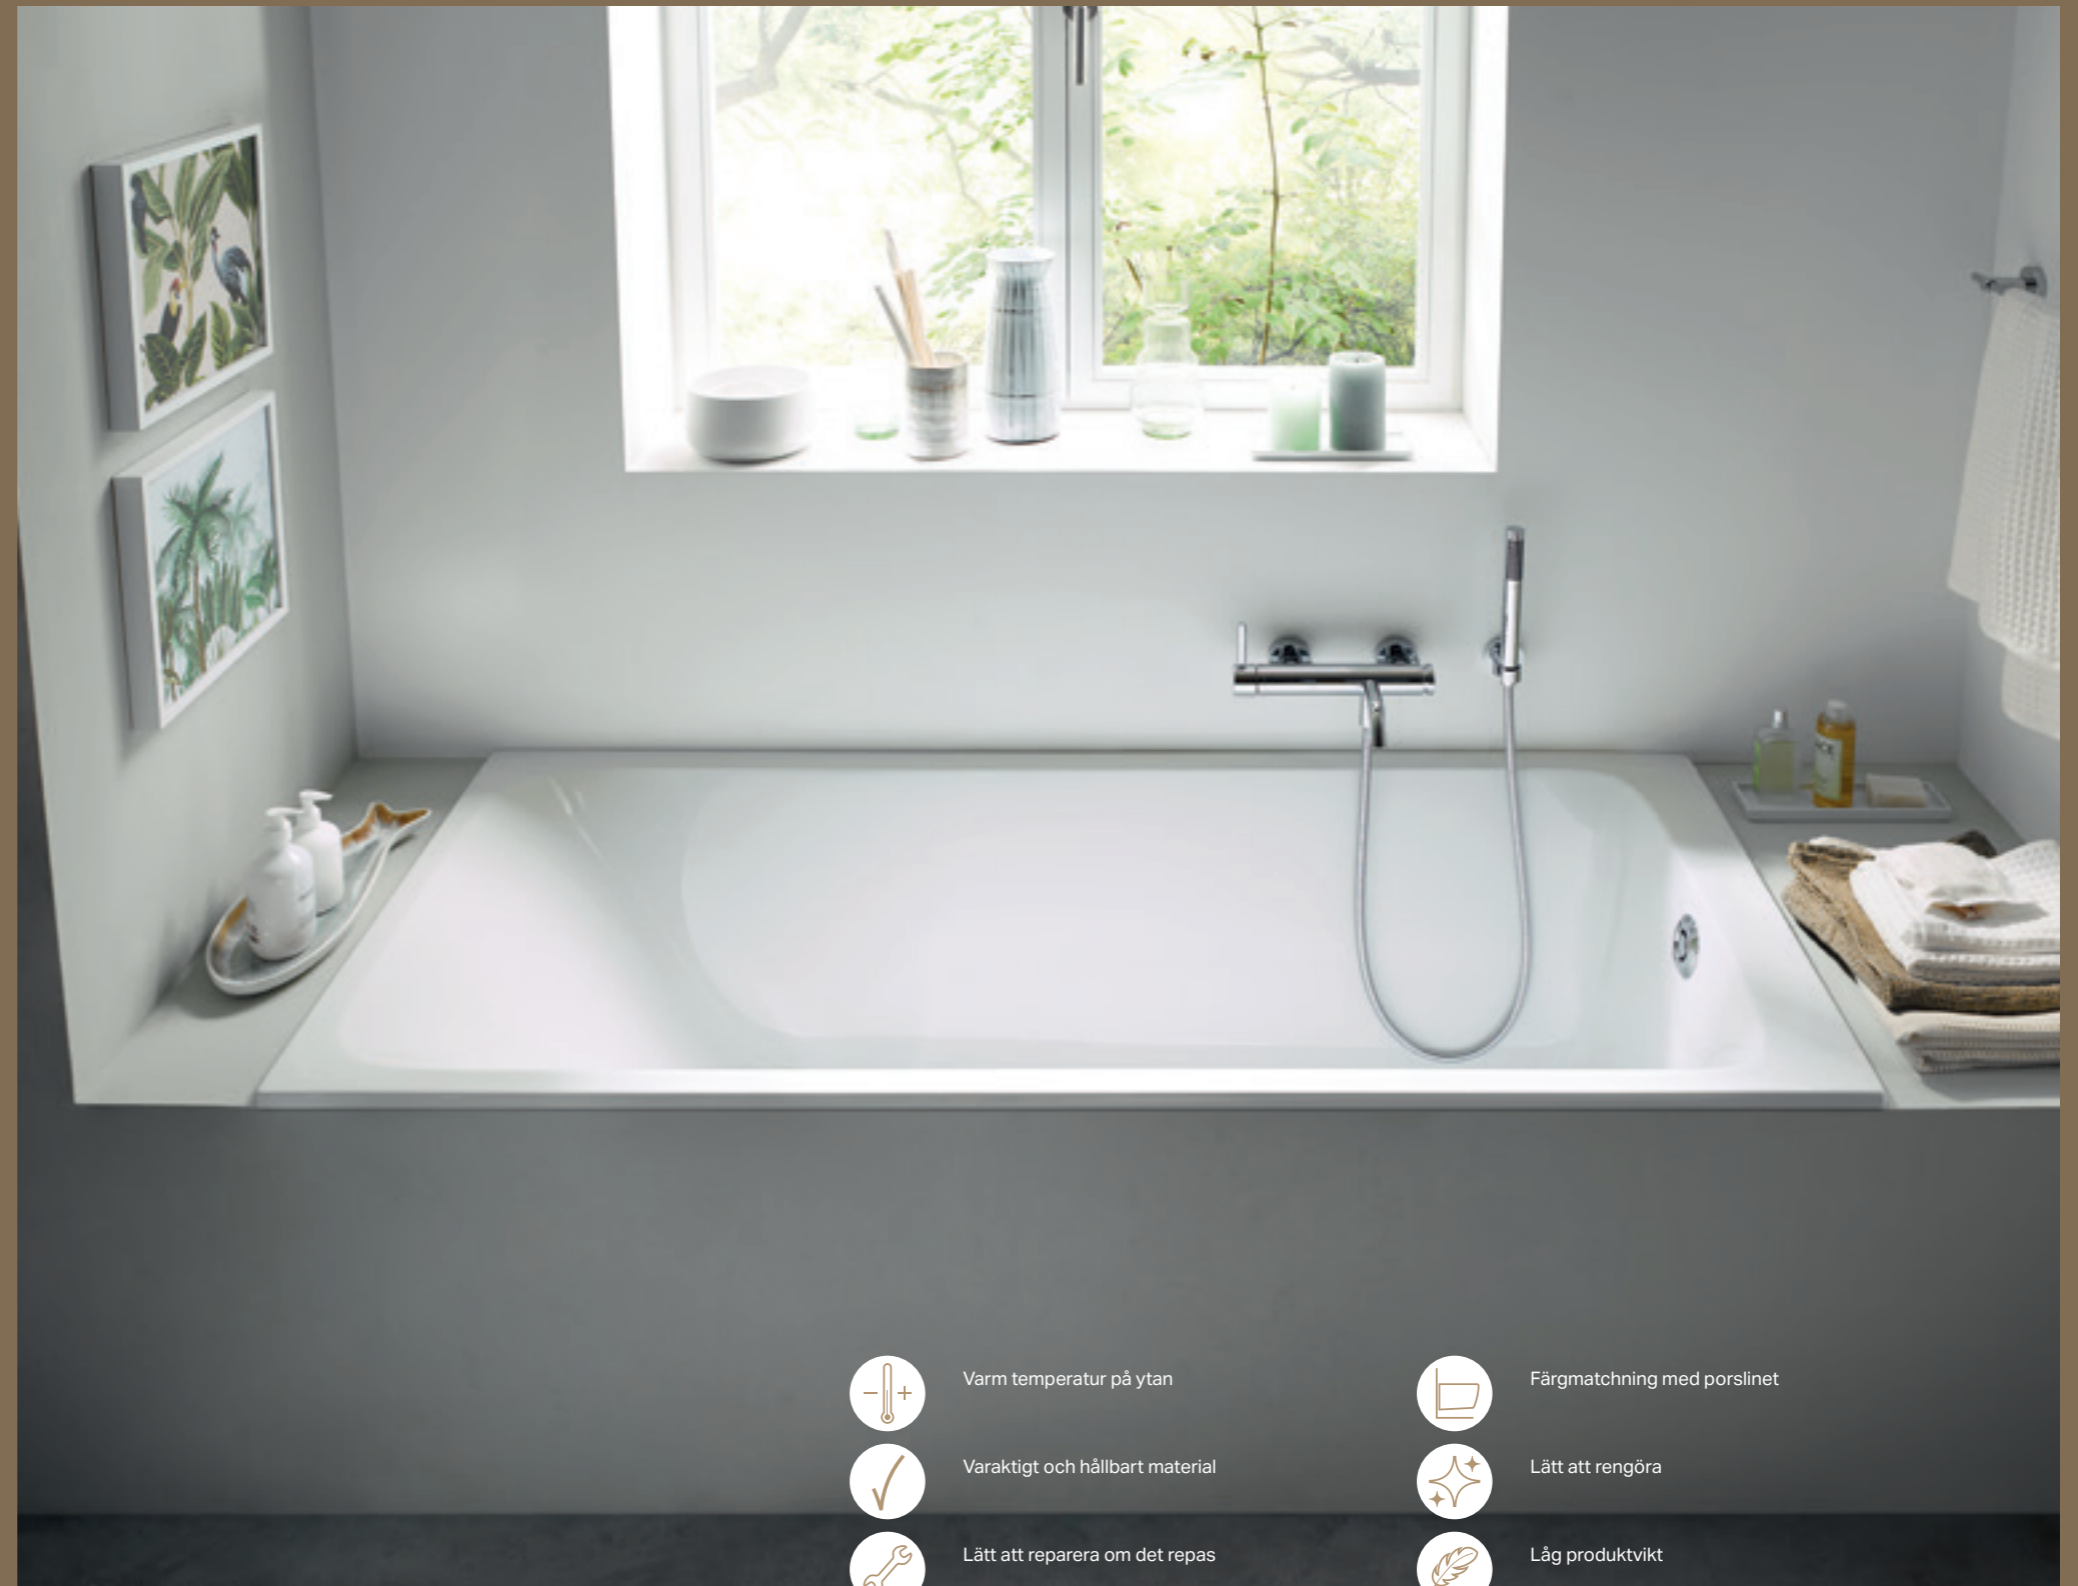

Varm temperatur på ytan

Varaktigt och hållbart material

Lätt att reparera om det repas

Akustisk och termisk isolering

Färgmatchning med porslinet

Lätt att rengöra

Låg produktvikt