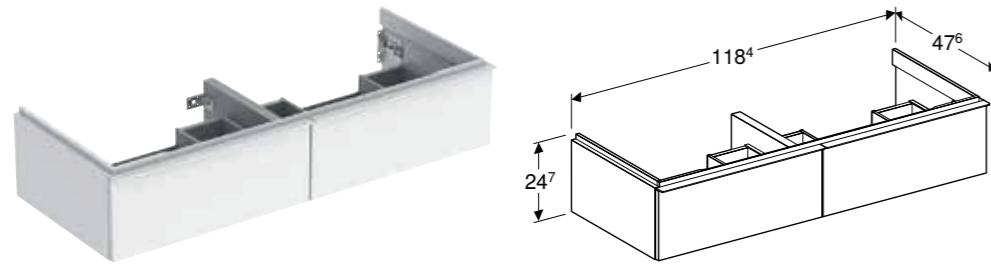

GEBERIT ICON UNDERSKÅP FÖR DUBBELTVÄTTSTÄLL, MED TVÅ LÅDOR

Egenskaper

Väggmonterad • Med två lådor • Handtag för öppning • Handtag utbytbart • Låda, mjukstängande • Låda utan vattenlåtskärning • Fukttålig • Levereras förmonterad

Artikelnr	RSK nr.	Färg / yta	B [cm]	H [cm]	T [cm]	SEK/st. Exkl moms	SEK/st. Inkl moms
Bredd tvättställ: 120 cm							
502.314.01.1	8908186	Skåpstomme och front: vit/lackerad högglass Handtag: vitt/pulverbelagt matt	118,4 cm	24,7 cm	47,6 cm	7'842	9'802
502.314.01.2	8908187	Skåpstomme och front: vit/lackerad högglass Handtag: blankförkromat	118,4 cm	24,7 cm	47,6 cm	7'842	9'802
502.314.01.3 *	8908188	Skåpstomme och front: vit/lackerad matt Handtag: vitt/pulverbelagt matt	118,4 cm	24,7 cm	47,6 cm	7'842	9'802
502.314.JH.1	8908189	Skåpstomme och front: Ek/melamin trästruktur Handtag: lava/pulverbelagt matt	118,4 cm	24,7 cm	47,6 cm	7'842	9'802
502.314.JK.1	8908190	Skåpstomme och front: lava/lackerad matt Handtag: lava/pulverbelagt matt	118,4 cm	24,7 cm	47,6 cm	7'842	9'802
502.314.JL.1 *	8908191	Skåpstomme och front: sandgrå/lackerad högblank Handtag: sandgrått/pulverbelagt matt	118,4 cm	24,7 cm	47,6 cm	7'842	9'802
502.314.JR.1 *	8908192	Skåpstomme och front: valnöt hickory/melamin trästruktur Handtag: lava/pulverbelagt matt	118,4 cm	24,7 cm	47,6 cm	7'842	9'802

* Orderrelaterad produktion

Kan kombineras med

- Geberit Option Plus Square ljusspegel med direkt och indirekt belysning → s. 260
- Geberit Option Oval ljusspegel med indirekt belysning → s. 261
- Geberit Option Round ljusspegel med direkt och indirekt belysning → s. 261
- Geberit iCon dubbeltvättställ → s. 208
- Geberit iCon Light dubbeltvättställ → s. 208
- Geberit iCon sidoskåp med två lådor → s. 226
- Geberit Option Plus ljusspegel med direkt och indirekt belysning
- Geberit Option Plus spegelskåp med belysning och tre dörrar → s. 264