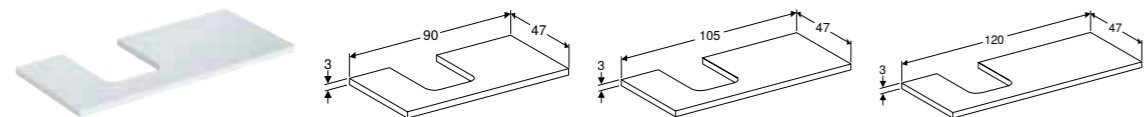

GEBERIT ONE BÄNKSKIVA UTSKÄRNING I MITTEN, STENGODS, FÖR TVÄTTSTÄLL FÖR BÄNKSKIVA SKÅLFORM

Artikelnr	RSK nr.	Färg / yta	H [cm]	T [cm]	SEK/st. Exkl moms	SEK/st. Inkl moms
B / Bredd: 120 cm						
505.105.00.1 *	8933001	Vit marmorimitation / Matt	2 cm	47 cm	20'806	26'008
505.105.00.2 *	8933003	Svart marmorimitation / Matt	2 cm	47 cm	20'806	26'008

Levereras fr.o.m. april 2023; * Orderrelaterad produktion

Kan kombineras med

- Geberit ONE tvättställ för bänkskiva skålf orm, utlopp horisontellt → s. 170
- Geberit ONE tvättställ för bänkskiva skålf orm, utlopp vertikalt → s. 171

GEBERIT ONE BÄNKSKIVA UTSKÄRNING VÄNSTER, FÖR TVÄTTSTÄLL FÖR BÄNKSKIVA SKÅLFORM

Artikelnr	RSK nr.	Färg / yta	H [cm]	T [cm]	SEK/st. Exkl moms	SEK/st. Inkl moms
B / Bredd: 90 cm						
505.293.00.1 *	8933425	Vit / Lackerad högglossig	3 cm	47 cm	3'219	4'024
505.293.00.2 *	8933424	Vit / Lackerad matt	3 cm	47 cm	3'219	4'024
505.293.00.3 *	8933423	Lava / Lackerad matt	3 cm	47 cm	3'219	4'024
505.293.00.4 *	8933422	Sandgrå / Lackerad högglossig	3 cm	47 cm	3'219	4'024
505.293.00.5 *	8933421	Ek / Trästruktur melamin	3 cm	47 cm	3'219	4'024
505.293.00.6 *	8933420	Valnöt hickory / Trästruktur melamin	3 cm	47 cm	3'219	4'024
505.293.00.7 *	8933419	Gråbeige / Lackerad matt	3 cm	47 cm	3'219	4'024

B / Bredd: 105 cm

505.294.00.1 *	8933470	Vit / Lackerad högglossig	3 cm	47 cm	3'398	4'248
505.294.00.2 *	8933469	Vit / Lackerad matt	3 cm	47 cm	3'398	4'248
505.294.00.3 *	8933468	Lava / Lackerad matt	3 cm	47 cm	3'398	4'248
505.294.00.4 *	8933467	Sandgrå / Lackerad högglossig	3 cm	47 cm	3'398	4'248
505.294.00.5 *	8933466	Ek / Trästruktur melamin	3 cm	47 cm	3'398	4'248
505.294.00.6 *	8933465	Valnöt hickory / Trästruktur melamin	3 cm	47 cm	3'398	4'248
505.294.00.7 *	8933464	Gråbeige / Lackerad matt	3 cm	47 cm	3'398	4'248

B / Bredd: 120 cm

505.295.00.1 *	8933532	Vit / Lackerad högglossig	3 cm	47 cm	3'934	4'918
505.295.00.2 *	8933531	Vit / Lackerad matt	3 cm	47 cm	3'934	4'918
505.295.00.3 *	8933530	Lava / Lackerad matt	3 cm	47 cm	3'934	4'918
505.295.00.4 *	8933528	Sandgrå / Lackerad högglossig	3 cm	47 cm	3'934	4'918
505.295.00.5 *	8933526	Ek / Trästruktur melamin	3 cm	47 cm	3'934	4'918
505.295.00.6 *	8933493	Valnöt hickory / Trästruktur melamin	3 cm	47 cm	3'934	4'918
505.295.00.7 *	8933492	Gråbeige / Lackerad matt	3 cm	47 cm	3'934	4'918

Levereras fr.o.m. april 2023; * Orderrelaterad produktion

Kan kombineras med

- Geberit ONE tvättställ för bänkskiva skålf orm, utlopp horisontellt → s. 170
- Geberit ONE tvättställ för bänkskiva skålf orm, utlopp vertikalt → s. 171
- Konsol för Geberit ONE bänkskiva → s. 190

GEBERIT ONE BÄNKSKIVA UTSKÄRNING VÄNSTER, STENGODS, FÖR TVÄTTSTÄLL FÖR BÄNKSKIVA SKÅLFORM

Artikelnr	RSK nr.	Färg / yta	H [cm]	T [cm]	SEK/st. Exkl moms	SEK/st. Inkl moms
B / Bredd: 120 cm						
505.125.00.1 *	8933431	Vit marmorimitation / Matt	2 cm	47 cm	20'806	26'008
505.125.00.2 *	8933432	Svart marmorimitation / Matt	2 cm	47 cm	20'806	26'008

Levereras fr.o.m. april 2023; * Orderrelaterad produktion

Kan kombineras med

- Geberit ONE tvättställ för bänkskiva skålf orm, utlopp horisontellt → s. 170
- Geberit ONE tvättställ för bänkskiva skålf orm, utlopp vertikalt → s. 171