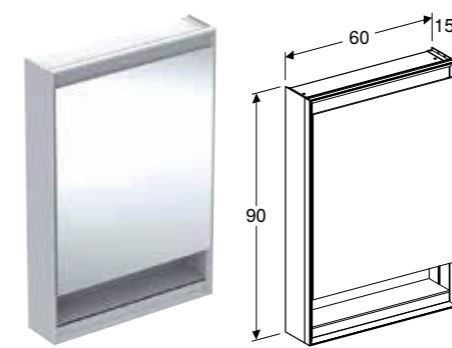

GEBERIT ONE SPEGELSKÅP MED NISCH OCH COMFORTLIGHT, MED EN DÖRR, VÄGGMONTAGE, HÖJD 90 CM

Egenskaper

Med ComfortLight • LED-belysning • Indirekt belysning • Ljustämning från orienteringsljus till dagsljus oändligt antal variationer • Funktioner kan utlösas via beröringssensor • DALI-kompatibel styrning • Kompatibel med Geberit Home App • Med en dörr • Dörr speglad på bågge sidor • Med två eluttag • Eluttag monterade på insidan uppe till vänster och höger • Glashyllplan steglöst justerbara

Artikelnr	RSK nr.	Färg / yta	Dörr	H [cm]	T [cm]	Stickkontaktstyp	Ljuskategori	SEK/st. Exkl moms	SEK/st. Inkl moms
B / Bredd: 60 cm									
505.830.00.1	8946027	Aluminium eloxerat	Gångjärnen vänster	90 cm	15 cm	CEE 7/16	2200-4000 K	17'751	22'188
505.831.00.1	8946026	Aluminium eloxerat	Gångjärnen höger	90 cm	15 cm	CEE 7/16	2200-4000 K	17'751	22'188
505.830.00.2	8946028	Vit / Aluminium pulverbelagt	Gångjärnen vänster	90 cm	15 cm	CEE 7/16	2200-4000 K	17'751	22'188
505.831.00.2	8946025	Vit / Aluminium pulverbelagt	Gångjärnen höger	90 cm	15 cm	CEE 7/16	2200-4000 K	17'751	22'188

Levereras fr.o.m. april 2023

Kan kombineras med

- Geberit ONE eluttagselement med ComfortLight-Modul → s. 193