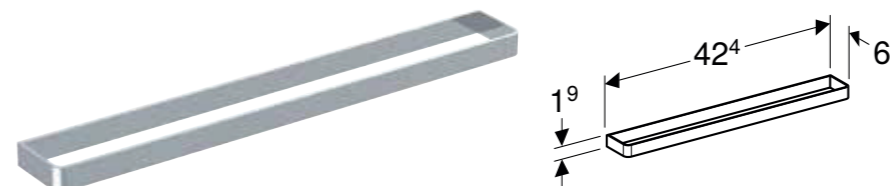

GEBERIT HANDDUKSHÅLLARE FÖR BADRUMSMÖBLER

Egenskaper

Fyrkantiga hörn

Artikelnr	RSK nr.	Färg / yta	B [cm]	H [cm]	T [cm]	SEK/st. Exkl moms	SEK/st. Inkl moms
502.328.00.1	8865724	Blankförkromad	42,4 cm	1,9 cm	4,9 cm	334	418
502.328.01.3	8865725	Vit / Pulverlackerad matt	42,4 cm	1,9 cm	4,9 cm	334	418
502.328.14.1	N	Svart matt / Pulverlackerad matt	42,4 cm	1,9 cm	4,9 cm	334	418
502.328.JK.1	8865726	Lava / Pulverlackerad matt	42,4 cm	1,9 cm	4,9 cm	334	418
502.328.JL.1	8865727	Sandgrå / Pulverlackerad matt	42,4 cm	1,9 cm	4,9 cm	334	418

N: Ny, levereras fr.o.m. januari 2023