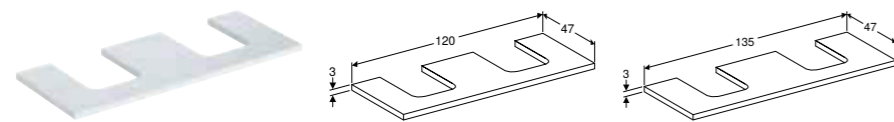

GEBERIT ONE BÄNKSKIVA UTSKÄRNING HÖGER, STENGODS, FÖR TVÄTTSTÄLL FÖR BÄNKSKIVA SKÅLFORM

Artikelnr	RSK nr.	Färg / yta	H [cm]	T [cm]	SEK/st. Exkl moms	SEK/st. Inkl moms
B / Bredd: 120 cm						
505.145.00.1 *	8933429	Vit marmorimitation / Matt	2 cm	47 cm	20'806	26'008
505.145.00.2 *	8933387	Svart marmorimitation / Matt	2 cm	47 cm	20'806	26'008

Levereras fr.o.m. april 2023; * Orderrelaterad produktion

Kan kombineras med

- Geberit ONE tvättställ för bänkskiva skålform, utlopp horisontellt → s. 170
- Geberit ONE tvättställ för bänkskiva skålform, utlopp vertikalt → s. 171

GEBERIT ONE BÄNKSKIVA UTSKÄRNING DUBBELT, FÖR TVÄTTSTÄLL FÖR BÄNKSKIVA SKÅLFORM

Artikelnr	RSK nr.	Färg / yta	H [cm]	T [cm]	SEK/st. Exkl moms	SEK/st. Inkl moms
B / Bredd: 120 cm						
505.335.00.1 *	8933411	Vit / Lackerad högglossig	3 cm	47 cm	3'934	4'918
505.335.00.2 *	8933409	Vit / Lackerad matt	3 cm	47 cm	3'934	4'918
505.335.00.3 *	8933406	Lava / Lackerad matt	3 cm	47 cm	3'934	4'918
505.335.00.4 *	8933404	Sandgrå / Lackerad högglossig	3 cm	47 cm	3'934	4'918
505.335.00.5 *	8933402	Ek / Trästruktur melamin	3 cm	47 cm	3'934	4'918
505.335.00.6 *	8933400	Valnöt hickory / Trästruktur melamin	3 cm	47 cm	3'934	4'918
505.335.00.7 *	8933398	Gråbeige / Lackerad matt	3 cm	47 cm	3'934	4'918
B / Bredd: 135 cm						
505.276.00.1 *	8933374	Vit / Lackerad högglossig	3 cm	47 cm	4'471	5'588
505.276.00.2 *	8933373	Vit / Lackerad matt	3 cm	47 cm	4'471	5'588
505.276.00.3 *	8933372	Lava / Lackerad matt	3 cm	47 cm	4'471	5'588
505.276.00.4 *	8933360	Sandgrå / Lackerad högglossig	3 cm	47 cm	4'471	5'588
505.276.00.5 *	8933359	Ek / Trästruktur melamin	3 cm	47 cm	4'471	5'588
505.276.00.6 *	8933011	Valnöt hickory / Trästruktur melamin	3 cm	47 cm	4'471	5'588
505.276.00.7 *	8933010	Gråbeige / Lackerad matt	3 cm	47 cm	4'471	5'588

Levereras fr.o.m. april 2023; * Orderrelaterad produktion

Kan kombineras med

- Geberit ONE tvättställ för bänkskiva skålform, utlopp horisontellt → s. 170
- Geberit ONE tvättställ för bänkskiva skålform, utlopp vertikalt → s. 171
- Konsol för Geberit ONE bänkskiva → s. 190

GEBERIT ONE BÄNKSKIVA UTSKÄRNING DUBBELT, STENGODS, FÖR TVÄTTSTÄLL FÖR BÄNKSKIVA SKÅLFORM

Artikelnr	RSK nr.	Färg / yta	H [cm]	T [cm]	SEK/st. Exkl moms	SEK/st. Inkl moms
B / Bredd: 120 cm						
505.175.00.1 *	8933433	Vit marmorimitation / Matt	2 cm	47 cm	20'806	26'008
505.175.00.2 *	8933382	Svart marmorimitation / Matt	2 cm	47 cm	20'806	26'008

Levereras fr.o.m. april 2023; * Orderrelaterad produktion

Kan kombineras med

- Geberit ONE tvättställ för bänkskiva skålform, utlopp horisontellt → s. 170
- Geberit ONE tvättställ för bänkskiva skålform, utlopp vertikalt → s. 171