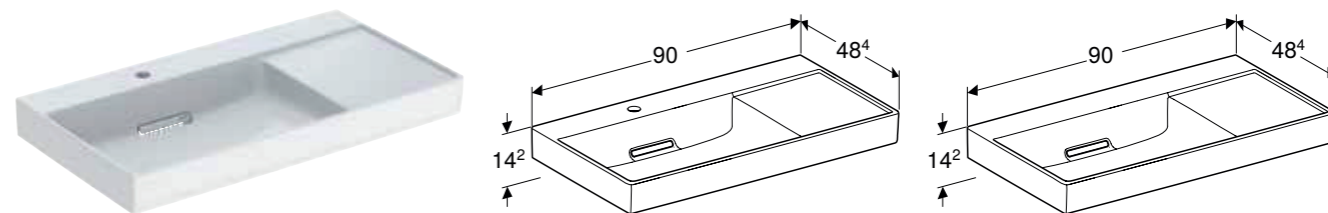

GEBERIT ONE TVÄTTSTÄLL UTLOPP HORISONTELLT, AVSTÄLLNINGSYTA HÖGER

Egenskaper

Passar för underskåp • Utlopp horisontellt • Dolt bräddavlopp • Aktivering via lyftstång • Med integrerad hårsil • Hygienisk tack vare optimalt flödesbeteende

Artikelnr	RSK nr.	Färg / yta	Kranhål	Överfyllnad	Avställningsyta	Bredd underskåp [cm]	H [cm]	T [cm]	SEK/st. Exkl moms	SEK/st. Inkl moms
B / Bredd: 90 cm										
505.042.00.1	7503349	Tvättställ: KeraTect/vit Täckplatta: glansig vit	Utan	Utan	Höger	90 cm	14,2 cm	48 cm	9'052	11'316
505.039.00.1	7503348	Tvättställ: KeraTect/vit Täckplatta: glansig vit	Vänster	Utan	Höger	90 cm	14,2 cm	48 cm	9'052	11'316

Levereras fr.o.m. april 2023

Kan kombineras med

- Geberit ONE underskåp för tvättställ, med två lådor → s. 174
- Geberit ONE underskåp för tvättställ, med en låda → s. 176