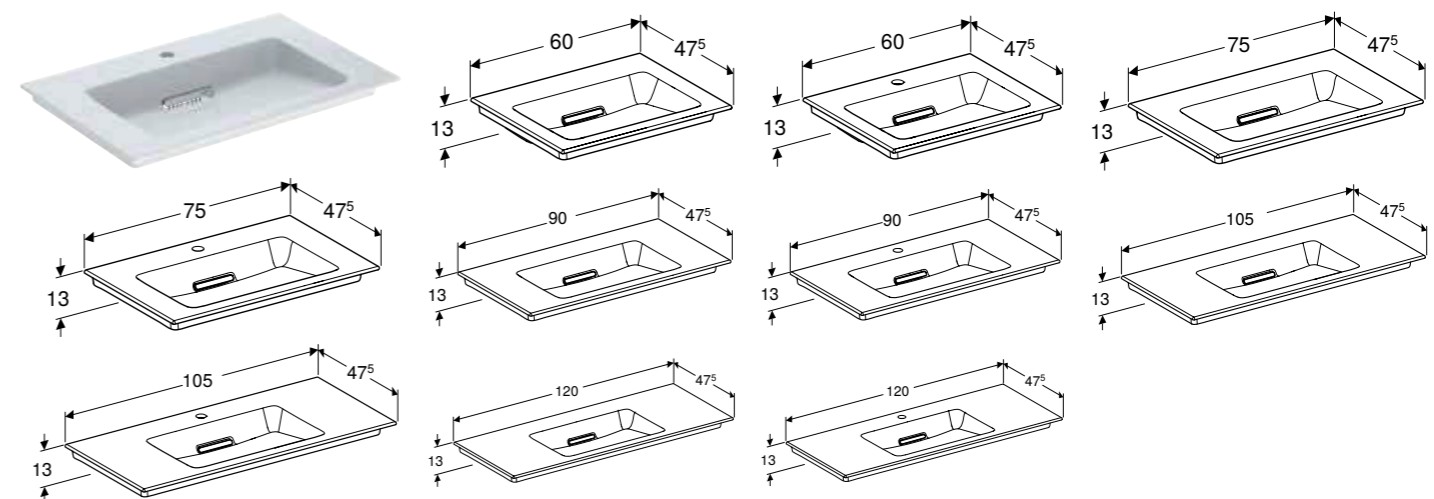

**Egenskaper**

Utlopp horisontellt • Tunn kant • Dolt bräddavlopp • Aktivering via lyftstång • Med integrerad hårsil • Hygienisk tack vare optimalt flödesbe- teende

Artikelnr	RSK nr.	Färg / yta	Kranhål	Överfyllnad	Avställningsyta	Bredd underskåp [cm]	H [cm]	T [cm]	SEK/st. Exkl moms	SEK/st. Inkl moms
<b>B / Bredd: 60 cm</b>										
505.002.00.1	7503314	Tvättställ: KeraTect/vit Täckplatta: glansig vit	Mitten	Utan	På bågge sidor	60 cm	13 cm	48 cm	5'694	7'118
505.001.00.1	7503310	Tvättställ: KeraTect/vit Täckplatta: glansig vit	Utan	Utan	På bågge sidor	60 cm	13 cm	48 cm	5'694	7'118
<b>B / Bredd: 75 cm</b>										
505.004.00.1	7503312	Tvättställ: KeraTect/vit Täckplatta: glansig vit	Mitten	Utan	På bågge sidor	75 cm	13 cm	48 cm	7'446	9'308
505.003.00.1	7503315	Tvättställ: KeraTect/vit Täckplatta: glansig vit	Utan	Utan	På bågge sidor	75 cm	13 cm	48 cm	7'446	9'308
<b>B / Bredd: 90 cm</b>										
505.006.00.1	7503317	Tvättställ: KeraTect/vit Täckplatta: glansig vit	Mitten	Utan	På bågge sidor	90 cm	13 cm	48 cm	8'907	11'134
505.005.00.1	7503313	Tvättställ: KeraTect/vit Täckplatta: glansig vit	Utan	Utan	På bågge sidor	90 cm	13 cm	48 cm	8'907	11'134
<b>B / Bredd: 105 cm</b>										
505.015.00.1	7503320	Tvättställ: KeraTect/vit Täckplatta: glansig vit	Mitten	Utan	På bågge sidor	105 cm	13 cm	48 cm	9'871	12'338
505.014.00.1	7503319	Tvättställ: KeraTect/vit Täckplatta: glansig vit	Utan	Utan	På bågge sidor	105 cm	13 cm	48 cm	9'871	12'338
<b>B / Bredd: 120 cm</b>										
505.017.00.1	7503326	Tvättställ: KeraTect/vit Täckplatta: glansig vit	Mitten	Utan	På bågge sidor	120 cm	13 cm	48 cm	11'798	14'748
505.016.00.1	7503325	Tvättställ: KeraTect/vit Täckplatta: glansig vit	Utan	Utan	På bågge sidor	120 cm	13 cm	48 cm	11'798	14'748