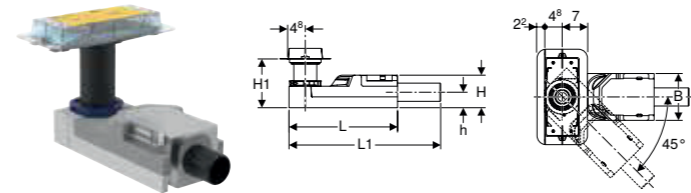

GEBERIT INSTALLATIONSSET FÖR GOLVRÄNNA I CLEANLINE-SERIEN, FÖR EN AVJÄMNINGSHÖJD PÅ 90–220 MM

Egenskaper

Kvalitetskontrollerad enligt EN 1253-3 • Grundelement av EPS för akustisk frikoppling och fäste för vattenlås

Artikelnr	RSK nr.	B [cm]	L [cm]	H [cm]	SEK/st. Exkl moms	SEK/st. Inkl moms
154.160.00.1	7110829	13 cm	30 cm	9 cm	2'214	2'768

Levereras fr.o.m. april 2023