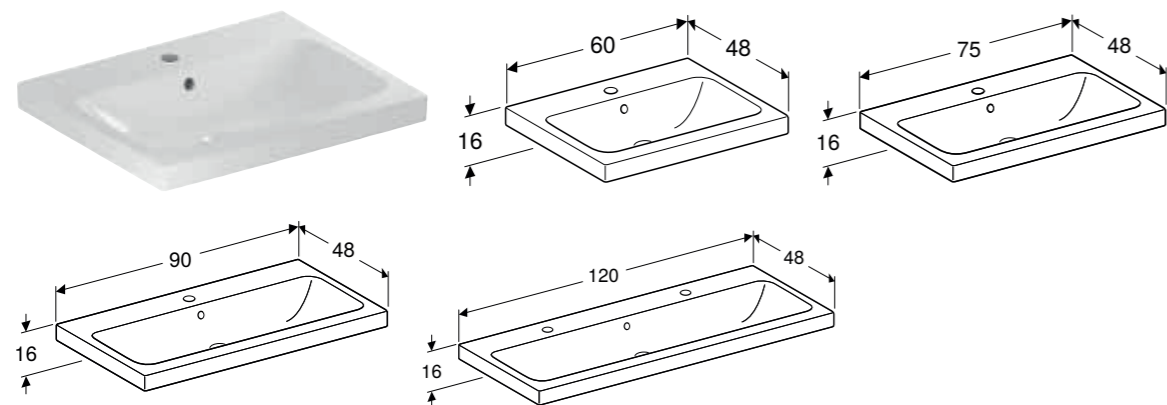

GEBERIT ICON LIGHT TVÄTTSTÄLL

Egenskaper

Passar för underskåp

Artikelnr	RSK nr.	Färg / yta	Kranhål	Överfyllnad	Bredd underskåp [cm]	H [cm]	T [cm]	SEK/st. Exkl moms	SEK/st. Inkl moms
B / Bredd: 60 cm									
501.834.00.1	7781239	Vit	Mitten	Synlig	59,2 cm	16 cm	48 cm	1'923	2'404
501.834.00.2	7781240	Vit / KeraTect	Mitten	Synlig	59,2 cm	16 cm	48 cm	2'597	3'246
B / Bredd: 75 cm									
501.835.00.1	7781241	Vit	Mitten	Synlig	74 cm	16 cm	48 cm	3'504	4'380
501.835.00.2	7781242	Vit / KeraTect	Mitten	Synlig	74 cm	16 cm	48 cm	4'178	5'222
B / Bredd: 90 cm									
501.836.00.1	7781243	Vit	Mitten	Synlig	88,8 cm	16 cm	48 cm	4'814	6'018
501.836.00.2	7781244	Vit / KeraTect	Mitten	Synlig	88,8 cm	16 cm	48 cm	5'490	6'862
B / Bredd: 120 cm									
501.837.00.1	7781245	Vit	Vänster och höger	Synlig	118,4 cm	16 cm	48 cm	6'133	7'666
501.837.00.2	7781246	Vit / KeraTect	Vänster och höger	Synlig	118,4 cm	16 cm	48 cm	6'807	8'508

Kan kombineras med

- Geberit iCon underskåp för tvättställ, med en låda → s. 217
- Geberit iCon underskåp för tvättställ, med två lådor → s. 219