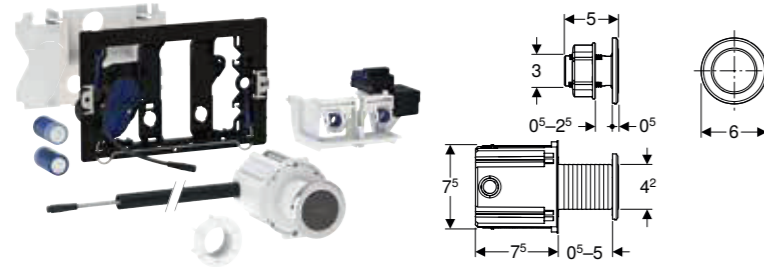

GEBERIT WC-STYRNING MED ELEKTRONISK SPOLNING, BATTERIDRIFT, DUBBELSPOLNING, TYP 10 INFRARÖD KNAPP

Egenskaper

Manuell spolmanövrering, beröringsfri • Beröringsfri aktivering av en enkel- eller dubbelspolning genom att handen närmar sig • Enkel- eller dubbelspolning kan utlösas via spolplatta • Kan kombineras med Sigma01 till Sigma60 spolplattor eller Geberit täckplattor • Batteridrivnen • Batterier i slutet batterifack i cisternen • Med felkopplingssäker instickskoppling • Intervallspolning förinställd • Intervallspolning kan ställas in • Maskininställningar och manövrering med mobil enhet via integrerat Bluetooth®-gränssnitt • Kompatibel med Geberit Control App • Trådlös anslutning till Geberit Gateway via Bluetooth® • Kompatibel med Geberit Connect • Lyftanordning ljuddämpad • Elektrisk lyftanordning självkalibrerande

Artikelnr	RSK nr.	Färg / yta	Material	B [cm]	H [cm]	T [cm]
115.937.14.6	N 8002035	Svart matt	Mässing	6 cm	6 cm	0,5 cm
115.937.SN.6	7722772	Rosett: borstad	Rostfritt stål	6 cm	6 cm	0,5 cm

N: Ny, levereras fr.o.m. april 2023