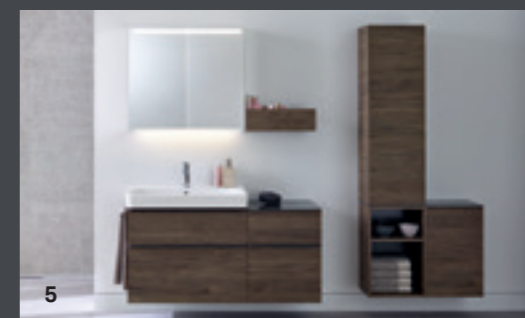

5

1 Rymligt dubbelt tvättställ: Underskåpets handtag är perfekt anpassat till tvättställets rundning.

2 I det breda sortimentet finns möbler för badrum av alla storlekar. **3** Tvättställ i en mjuk organisk design. **4** Tvättställ i en mjuk geometrisk design. **5** Ett brett sortiment av badrumsmöbler med attraktiva ytor.