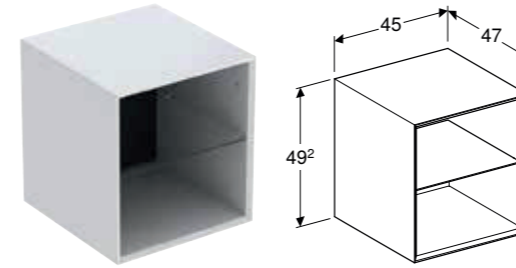

GEBERIT ONE SIDOELEMENT

Egenskaper

Väggmonterad • Med glashyllplan • Fukttålig • Levereras förmonterad

Artikelnr	RSK nr.	Färg / yta	B [cm]	H [cm]	T [cm]	SEK/st. Exkl moms	SEK/st. Inkl moms
505.079.00.1	8890005	Vit / Lackerad högglossig	45 cm	49,2 cm	47 cm	6'229	7'786
505.079.00.2 *	8890011	Vit / Lackerad matt	45 cm	49,2 cm	47 cm	6'229	7'786
505.079.00.3	8890010	Lava / Lackerad matt	45 cm	49,2 cm	47 cm	6'229	7'786
505.079.00.4 *	8890009	Sandgrå / Lackerad högglossig	45 cm	49,2 cm	47 cm	6'229	7'786
505.079.00.5	8890008	Ek / Trästruktur melamin	45 cm	49,2 cm	47 cm	6'229	7'786
505.079.00.6 *	8890007	Valnöt hickory / Trästruktur melamin	45 cm	49,2 cm	47 cm	6'229	7'786
505.079.00.7 *	8890006	Gråbeige / Lackerad matt	45 cm	49,2 cm	47 cm	6'229	7'786
505.079.00.8 *	8890004	Svart matt	45 cm	49,2 cm	47 cm	6'229	7'786

Levereras fr.o.m. april 2023; * Orderrelaterad produktion

Kan kombineras med

- Geberit ONE täcksiva för sidoskåp och sidoelement, stengods → s. 194
- Geberit ONE täcksiva för sidoskåp och sidoelement, glas → s. 194