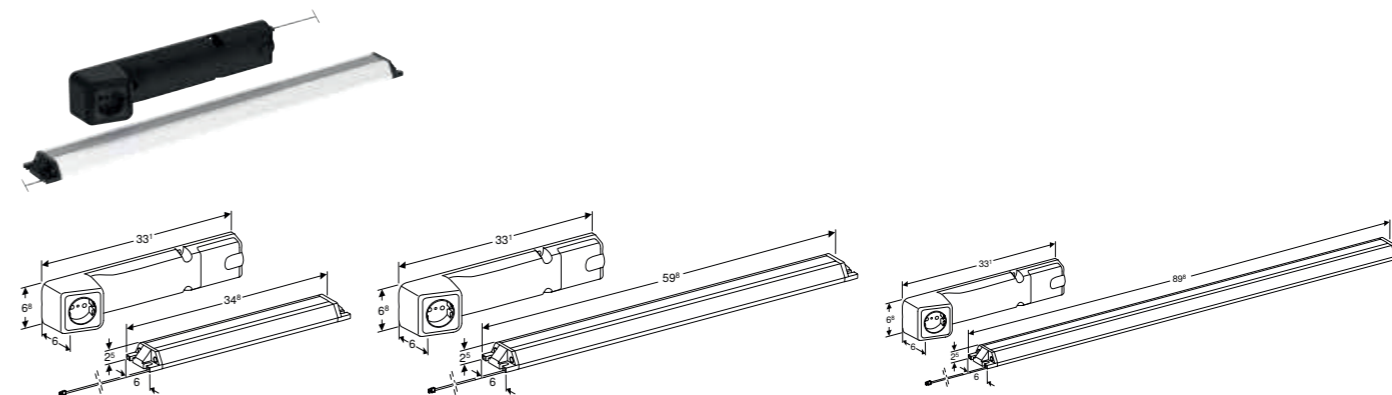

GEBERIT ONE ELUTTAGSELEMENT MED COMFORTLIGHT-MODUL

Egenskaper

Anslutning till Geberit ONE spegelskåp via DALI-buss • Ljustämning från orienteringsljus till dagsljus oändligt antal variationer • Indirekt belysning • LED-belysning • Med eluttag i översta lådan • Anslutningsklämma för tråd, 1,5 mm²

Artikelnr	RSK nr.	L [cm]	Ljuskfärg	SEK/st. Exkl moms	SEK/st. Inkl moms
505.091.00.2	8865001	34,8 cm	2200–4000 K	3'819	4'774
505.093.00.2	8865004	59,8 cm	2200–4000 K	3'966	4'958
505.095.00.2	8865003	89,8 cm	2200–4000 K	4'113	5'142

Levereras fr.o.m. april 2023

Kan kombineras med

- Geberit ONE spegelskåp med ComfortLight och en dörr, väggmontage, höjd 90 cm → s. 195
- Geberit ONE spegelskåp med ComfortLight och två dörrar, väggmontage, höjd 90 cm → s. 196
- Geberit ONE spegelskåp med nisch och ComfortLight, med en dörr, väggmontage, höjd 90 cm → s. 197
- Geberit ONE spegelskåp med nisch och ComfortLight, med två dörrar, dolt montage, höjd 90 cm
- Geberit ONE spegelskåp med nisch och ComfortLight, med två dörrar, väggmontage, höjd 90 cm → s. 198