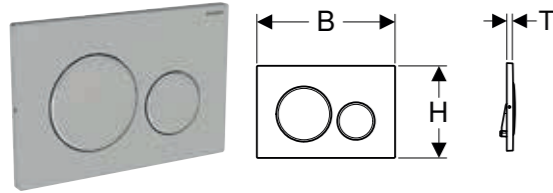

GEBERIT SIGMA20 SPOLPLATTA FÖR DUBBELSPOLNING, SKRUVBAR

Egenskaper

Manövrering framifrån • Tryckstänger ljudabsorberande, verktygsfri snabbjustering

Artikelnr	RSK nr.	Färg / yta	Material	B [cm]	H [cm]	T [cm]
115.889.SN.1	7832224	Platta och knappar: borstade, easy-to-clean-beläggning Designringar: polerade	Rostfritt stål	24,6 cm	16,4 cm	1,2 cm