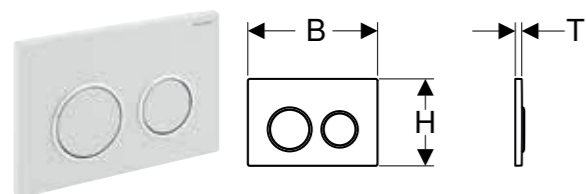

GEBERIT OMEGA20 SPOLPLATTA FÖR DUBBELSPOLNING

Egenskaper

Manövrering ovan-/framifrån • Tryckstänger ljudabsorberande, verktygsfri snabbjustering

Artikelnr	RSK nr.	Färg / yta	Material	B [cm]	H [cm]	T [cm]
115.085.01.1	8002068	Platta och knappar: mattlackerad vit, easy-to-clean-beläggning Designringar: vita	Plast	21,2 cm	14,2 cm	1 cm
115.085.11.1	8002069	Platta och knappar: vita Designringar: vita matta	Plast	21,2 cm	14,2 cm	1 cm
115.085.14.1	8002070	Platta och knappar: mattlackerad svart, easy-to-clean-beläggning Designringar: blankförokromade	Plast	21,2 cm	14,2 cm	1 cm
115.085.16.1	8002047	Platta och knappar: mattlackerad svart, easy-to-clean-beläggning Designringar: svarta	Plast	21,2 cm	14,2 cm	1 cm
115.085.DW.1	8002071	Platta och knappar: svarta Designringar: svarta matta	Plast	21,2 cm	14,2 cm	1 cm
115.085.JQ.1	7722569	Platta och knapp: mattförokromade-lackerade, easy-to-clean-beläggning Designringar: blankförokromade	Plast	21,2 cm	14,2 cm	1 cm
115.085.JT.1	8002067	Platta och knappar: mattlackerad vit, easy-to-clean-beläggning Designringar: blankförokromade	Plast	21,2 cm	14,2 cm	1 cm
115.085.KH.1	7972637	Platta och knappar: blankförokromade Designringar: mattförokromade	Plast	21,2 cm	14,2 cm	1 cm
115.085.KJ.1	7972638	Platta och knappar: vita Designringar: blankförokromade	Plast	21,2 cm	14,2 cm	1 cm
115.085.KK.1	7972639	Platta och knappar: vita Designringar: förgyllda	Plast	21,2 cm	14,2 cm	1 cm
115.085.KM.1	7972641	Platta och knappar: svarta Designringar: blankförokromade	Plast	21,2 cm	14,2 cm	1 cm