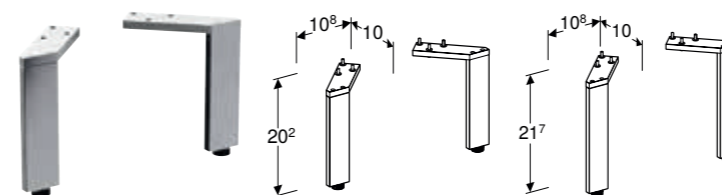

GEBERIT BENSET

Egenskaper

Justerbar höjd för utjämning av ojämn golvyta

Artikelnr	RSK nr.	Färg / yta	H [cm]	SEK/st. Exkl moms	SEK/st. Inkl moms
502.329.00.1	8865728	Blankförkromad	18 cm	1'421	1'776
502.330.00.1	8865729	Blankförkromad	21,7 cm	1'512	1'890