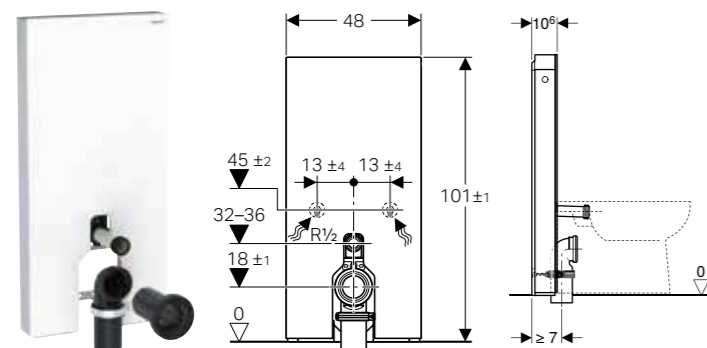

GEBERIT MONOLITH MODUL FÖR GOLVSTÅENDE WC, 101 CM, FRONTBEKLÄDNAD AV GLAS

Egenskaper

Dubbelspolning • Utjämnning av byggtoleranser möjlig • Cistern, kondensisolerad • Sidopaneler av borstad aluminium • Självbärande • Spolmängd justerbar • Vattenanslutning nedtill • Vattenanslutning på sidan möjlig med tillbehör

Artikelnr	RSK nr.	Färg / yta	B [cm]	H [cm]	T [cm]	SEK/st. Exkl moms	SEK/st. Inkl moms
131.001.JK.5	8000161	Frontbeklädnad: Glas lava Sidopanel: Aluminium svartkrom	48 cm	101 cm	10,6 cm	10'575	13'218
131.001.JL.5	8000162	Frontbeklädnad: Glas sandgrå Sidopanel: Aluminium	48 cm	101 cm	10,6 cm	10'575	13'218
131.001.SI.5	8000030	Frontbeklädnad: Glas vit Sidopanel: Aluminium	48 cm	101 cm	10,6 cm	10'575	13'218
131.001.SJ.6	8000262	Frontbeklädnad: Glas svart Sidopanel: Aluminium svartkrom	48 cm	101 cm	10,6 cm	10'575	13'218
131.001.SL.5	8000032	Frontbeklädnad: Glas mint Sidopanel: Aluminium	48 cm	101 cm	10,6 cm	10'575	13'218