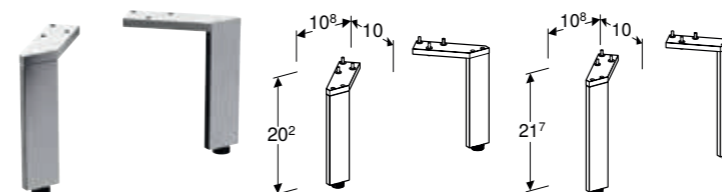

GEBERIT BENSET

Egenskaper

Justerbar höjd för utjämnning av ojämn golvyta

Artikelnr	RSK nr.	Färg / yta	H [cm]	SEK/st. Exkl moms	SEK/st. Inkl moms
502.329.00.1	8865728	Blankförokromad	18 cm	1'421	1'776
502.330.00.1	8865729	Blankförokromad	21,7 cm	1'512	1'890