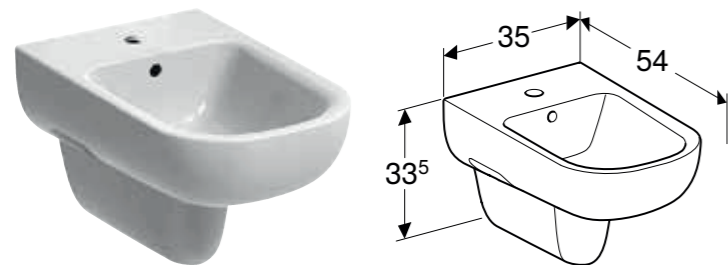

GEBERIT SMYLE VÄGGHÄNGD BIDÉ

Egenskaper

Väggmonterad

Artikelnr	RSK nr.	Färg / yta	Överfyllnad	B [cm]	H [cm]	T [cm]	SEK/st. Exkl moms	SEK/st. Inkl moms
500.216.01.1	7810007	Vit	Synlig	35 cm	33,5 cm	54 cm	2'416	3'020
500.216.01.8	7810008	Vit / KeraTect	Synlig	35 cm	33,5 cm	54 cm	3'104	3'880

UF: Utgående fr.o.m. december 2023