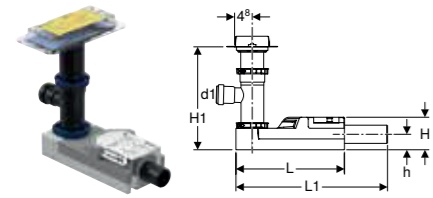

GEBERIT INSTALLATIONSSET MED VATTENINLOPP FÖR GOLVRÄNNOR FRÅN SORTIMENTET CLEANLINE

Egenskaper

Kvalitetskontrollerad enligt EN 1253-3 • Grundelement av EPS för akustisk frikoppling och fäste för vattenlås

Artikelnr	RSK nr.	B [cm]	L [cm]	H [cm]	SEK/st. Exkl moms	SEK/st. Inkl moms
154.169.00.1	7110831	13 cm	30 cm	9 cm	2'512	3'140

Levereras fr.o.m. april 2023