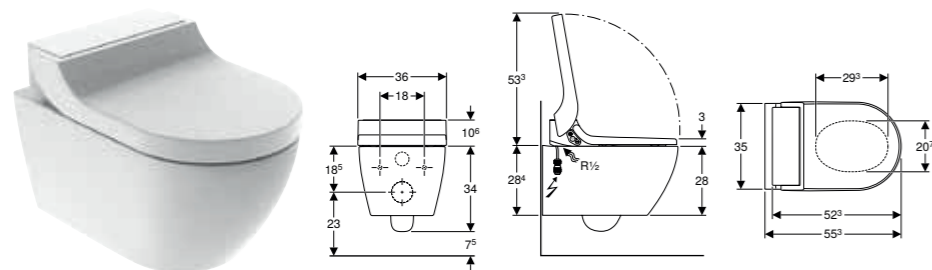

GEBERIT AQUACLEAN TUMA CLASSIC VÄGGHÄNGD DUSCHTOALETT

Egenskaper

Varmvattenberedning via genomströmningsvärmare • Analdusch med WhirlSpray-duschteknik • Duscharm med munstycke för analområdet kan expanderas • Duschstrålens styrka kan justeras i fem steg • Oscillerande duschstråle (automatisk framåt- och bakåtrörelse för duscharmerna) • Automatisk för- och efterrengöring av duschmunstycket med färskvatten • Avkalkningsprogram • Kantlöst WC-porslin • Enkel fastsättning genom Geberit väggfixtur typ EFF3 för WC • WC med specialglasyr KeraTect • WC-sits och WC-lock med Soft-close • WC-lock med SoftOpening • Vattenanslutning på sidan till vänster bakom WC-porslinet • Nätanslutning med böjlig, mantlad tretrådsledning, på sidan till höger dold bakom WC-porslinet • Kompatibel med Geberit Home App • Duschvattentemperaturen kan regleras via appen Geberit Home • Genomströmningsvärmaren kan avaktiveras via appen Geberit Home • Duscharmerna kan ställas in i fem lägen via appen Geberit Home

Artikelnr	RSK nr.	Färg / yta	SEK/st. Exkl moms	SEK/st. Inkl moms
146.091.11.1	7821183	WC-porslin: KeraTect/vit Designkåpa: vit	13'033	16'292