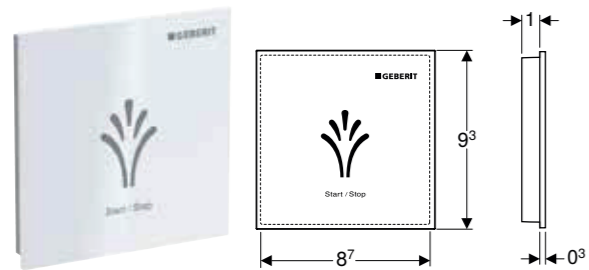

VÄGGMANÖVERPANEL BERÖRINGSFRI FÖR GEBERIT AQUACLEAN

Egenskaper

Manöveryta kapacitiv • Beröringsfri spolning • Yta av plast • Anslutning via Bluetooth • Strömförsörjning med batteri • Varning vid lågt batteri

Artikelnr	RSK nr.	Färg / yta	SEK/st.	SEK/st.
			Exkl moms	Inkl moms
147.044.00.1	7722625	Vit / Plast	3'302	4'128