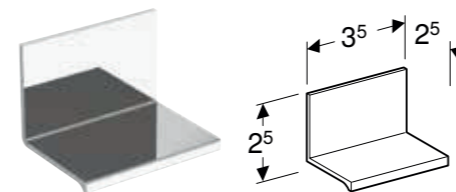

GEBERIT ONE HANDTAG FÖR SPEGELDÖRR

Artikelnr	RSK nr.	B [cm]	H [cm]	T [cm]	SEK/st. Exkl moms	SEK/st. Inkl moms
502.619.00.1	8917003	3,5 cm	2,35 cm	2,5 cm	172	216

Levereras fr.o.m. april 2023