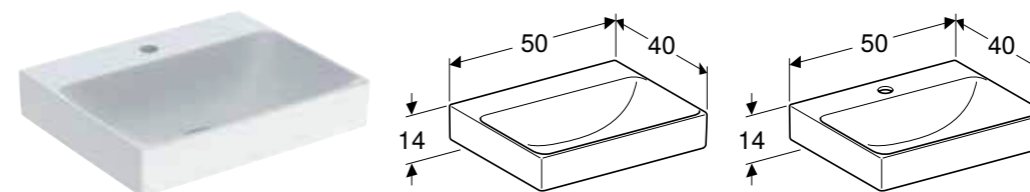

GEBERIT ONE TVÄTTSTÄLL FÖR BÄNKSKIVA REKTANGULÄR, UTLOPP VERTIKALT

Egenskaper

Utlopp vertikalt • Under- och baksida slipad

Artikelnr	RSK nr.	Färg / yta	Kranhål	Överfyllnad	H [cm]	T [cm]	SEK/st. Exkl moms	SEK/st. Inkl moms
B / Bredd: 50 cm								
505.030.01.6	7503304	Vit / KeraTect	Mitten	Utan	14 cm	40 cm	3'082	3'852
505.031.01.6	7503302	Vit / KeraTect	Utan	Utan	14 cm	40 cm	3'082	3'852

Levereras fr.o.m. april 2023

Kan kombineras med

- Geberit ONE bänkskiva utskärning i mitten, för tvättställ för bänkskiva rektangulär → s. 186
- Geberit ONE bänkskiva utskärning i mitten, stengods, för tvättställ för bänkskiva rektangulär → s. 187
- Geberit ONE bänkskiva utskärning vänster, för tvättställ för bänkskiva rektangulär → s. 187
- Geberit ONE bänkskiva utskärning vänster, stengods, för tvättställ för bänkskiva rektangulär → s. 188
- Geberit ONE bänkskiva utskärning höger, för tvättställ för bänkskiva rektangulär → s. 188
- Geberit ONE bänkskiva utskärning höger, stengods, för tvättställ för bänkskiva rektangulär → s. 189
- Geberit ONE bänkskiva utskärning dubbelt, för tvättställ för bänkskiva rektangulär → s. 189
- Geberit ONE bänkskiva utskärning dubbelt, stengods, för tvättställ för bänkskiva rektangulär → s. 190

GEBERIT ONE TÄCKLOCK FÖR UTLOPP MED KAMINSATS, MAGNETFÄSTE

Artikelnr	RSK nr.	Färg / yta	SEK/st. Exkl moms	SEK/st. Inkl moms
245.451.11.1	8570023	Alpinvit	1'022	1'278
505.082.14.1	8570024	Svart matt / Easy-to-clean-beläggning	1'022	1'278
505.082.21.1	8570022	Blankförkromad	1'022	1'278
505.082.GH.1	8570021	Borstat förkromat	1'022	1'278

N: Ny, levereras : 245.451.11.1 fr.o.m. april 2023; 505.082.21.1 fr.o.m. april 2022; 505.082.GH.1 fr.o.m. april 2022; 505.082.14.1 fr.o.m. april 2023;

GEBERIT ONE DESIGNKÅPA FÖR TVÄTTSTÄLLSVATTENLÅS

Artikelnr	RSK nr.	Färg / yta	B [cm]	H [cm]	T [cm]	SEK/st. Exkl moms	SEK/st. Inkl moms
505.058.01.1	7508000	Vit / Rostfritt stål pulverlackerat	7,8 cm	20 cm	6,5 cm	876	1'096
505.058.21.1	7508001	Blankförkromad	7,8 cm	20 cm	6,5 cm	876	1'096

Levereras fr.o.m. april 2023

Kan kombineras med

- Geberit ONE underskåp för tvättställ, med en låda → s. 176
- Geberit ONE underskåp för tvättställ, med två lådor → s. 177