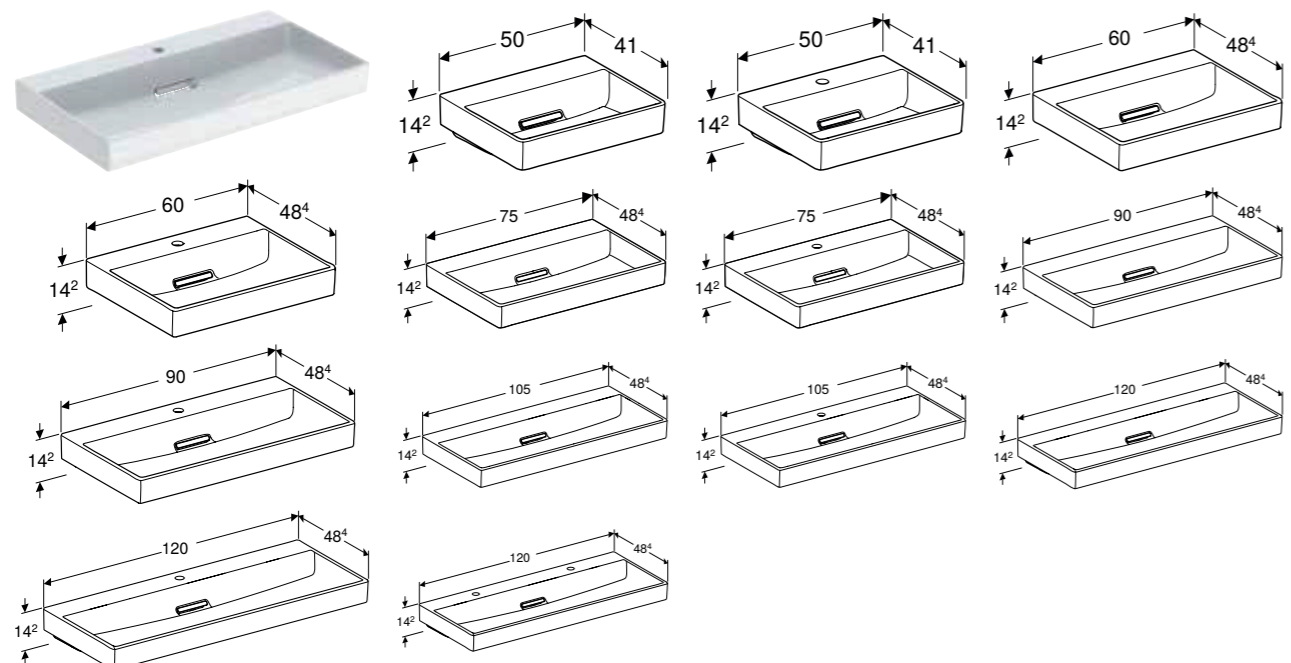

GEBERIT ONE

GEBERIT ONE TVÄTTSTÄLL UTLOPP HORISONTELLT

Egenskaper

Passar för underskåp • Utlopp horisontellt • Dolt bräddavlopp • Aktivering via lyftstång • Med integrerad hårsil • Hygienisk tack vare optimalt flödesbeteende • Motsvarar rekommendationerna från KRINKO

Artikelnr	RSK nr.	Färg / yta	Kranhål	Överfyllnad	Bredd underskåp [cm]	H [cm]	T [cm]	SEK/st. Exkl moms	SEK/st. Inkl moms
B / Bredd: 50 cm									
505.019.00.1	7503324	Tvättställ: KeraTect/vit Täckplatta: glansig vit	Mitten	Utan	- cm	14,2 cm	41 cm	4'877	6'096
505.018.00.1	7503323	Tvättställ: KeraTect/vit Täckplatta: glansig vit	Utan	Utan	- cm	14,2 cm	41 cm	4'877	6'096
B / Bredd: 60 cm									
505.034.00.1	7503340	Tvättställ: KeraTect/vit Täckplatta: glansig vit	Mitten	Utan	60 cm	14,2 cm	48 cm	5'373	6'716
505.033.00.1	7503342	Tvättställ: KeraTect/vit Täckplatta: glansig vit	Utan	Utan	60 cm	14,2 cm	48 cm	5'373	6'716
B / Bredd: 75 cm									
505.036.00.1	7503343	Tvättställ: KeraTect/vit Täckplatta: glansig vit	Mitten	Utan	75 cm	14,2 cm	48 cm	7'125	8'906
505.035.00.1	7503341	Tvättställ: KeraTect/vit Täckplatta: glansig vit	Utan	Utan	75 cm	14,2 cm	48 cm	7'125	8'906
B / Bredd: 90 cm									
505.038.00.1	7503356	Tvättställ: KeraTect/vit Täckplatta: glansig vit	Mitten	Utan	90 cm	14,2 cm	48 cm	8'585	10'732
505.037.00.1	7503355	Tvättställ: KeraTect/vit Täckplatta: glansig vit	Utan	Utan	90 cm	14,2 cm	48 cm	8'585	10'732
B / Bredd: 105 cm									
505.046.00.1	7503354	Tvättställ: KeraTect/vit Täckplatta: glansig vit	Mitten	Utan	105 cm	14,2 cm	48 cm	9'549	11'936
505.045.00.1	7503353	Tvättställ: KeraTect/vit Täckplatta: glansig vit	Utan	Utan	105 cm	14,2 cm	48 cm	9'549	11'936
B / Bredd: 120 cm									
505.048.00.1	7503351	Tvättställ: KeraTect/vit Täckplatta: glansig vit	Mitten	Utan	120 cm	14,2 cm	48 cm	11'476	14'346
505.047.00.1	7503350	Tvättställ: KeraTect/vit Täckplatta: glansig vit	Utan	Utan	120 cm	14,2 cm	48 cm	11'476	14'346
505.049.00.1	7503338	Tvättställ: KeraTect/vit Täckplatta: glansig vit	Vänster och höger	Utan	120 cm	14,2 cm	48 cm	11'476	14'346

Levereras fr.o.m. april 2023

Kan kombineras med

- Geberit ONE underskåp för tvättställ, med två lådor → s. 174
- Geberit ONE underskåp för tvättställ, med en låda → s. 176