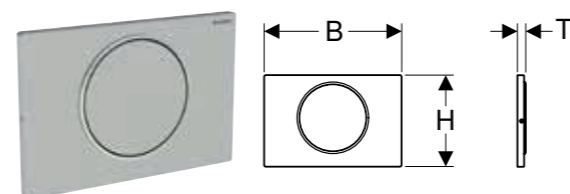

GEBERIT SIGMA10 SPOLPLATTA FÖR START/STOPP-SPOLNING, SKRUVBAR

Egenskaper

Manövrering framifrån • Tryckstänger ljudabsorberande, verktygsfri snabbjustering

Artikelnr	RSK nr.	Färg / yta	Material	B [cm]	H [cm]	T [cm]
115.787.SN.5	7972476	Platta och knapp: borstade, easy-to-clean-beläggning Designring: polerad	Rostfritt stål	24,6 cm	16,4 cm	1,5 cm