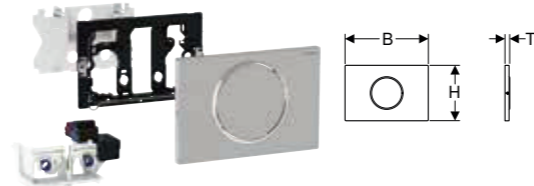

GEBERIT WC-STYRNING MED ELEKTRONISK SPOLNING, NÄTDRIFT, ENKELSPOLNING, SIGMA10 SPOLPLATTA FÖR TRYCKSTÄNGER, RADIO

Egenskaper

Spolmanövrering via armstöd, trådlös, radiostyrd • Enkelspolning kan aktiveras via spolplatta • Strömförsörjning med extern nätdel • Omvandling av nätspänning till lågspänning 12 V DC • Drift med lågspänning, ingen nätspänning i cisternen • Med felkopplingsäker instickskoppling • Intervallspolning förinställd • Intervallspolning kan ställas in • Maskininställningar och manövrering med mobil enhet via integrerat Bluetooth®-gränssnitt • Kompatibel med Geberit Control App • Kabelbunden anslutning till Geberit Gateway via GEBUS omvandlare • Trådlös anslutning till Geberit Gateway via Bluetooth® • Kompatibel med Geberit Connect • Lyftanordning ljuddämpad • Elektrisk lyftanordning självkalibrerande • Spolplatta skruvbar

Artikelnr	RSK nr.	Färg / yta	Material	B [cm]	H [cm]	T [cm]
115.867.SN.6	7722796	Platta och knapp: borstade, easy-to-clean-beläggning Designringar: polerade	Rostfritt stål	24,6 cm	16,4 cm	1,5 cm

Kan kombineras med

- Geberit installationsset med nätdel, för WC-styrningar med elektronisk spolning, 12 V
- Geberit set Power & Connect-box och nätdel för element för vägghängd WC → s. 309
- Set nätdel 230 V/12 V/50 Hz, med spänningsförsörjningskabel 1,8 m och kombinationsanslutningsdosa, för kopplingsdosa till el