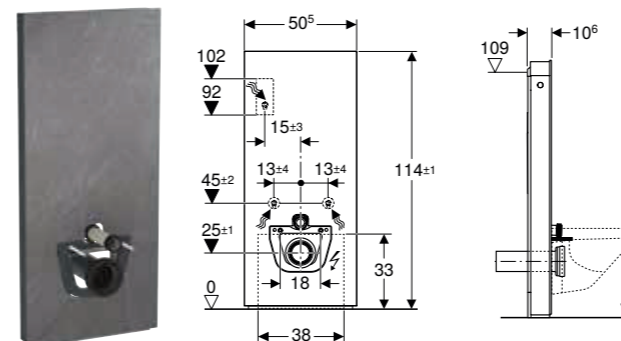

GEBERIT MONOLITH PLUS MODUL FÖR VÄGGHÄNGD WC, 114 CM, FRONTBEKLÄDNAD AV STENGODS

Egenskaper

Dubbelspolning • Mjuka tryckknappar för spolning • Inställningar kan endast ändras med Geberit Home-appen • Användaridentifieringens mätområde justerbart • Luktutsugning med keramiskt bikakefilter kan aktiveras • Luktutsugning med efterdriftsfunktion • Keramiskt bikakefilter för luktneutralisering utbytbar utan verktyg • Intervallspolning kan ställas in • Med ComfortLight • Ljusstämning från orienteringsljus till dagsljus oändligt antal variationer • Oändligt justerbar ljusfärg från varmvit till kallvit • DALI-kompatibel styrning • Drift med lågspänning, ingen nätspänning i cisternen • Nätanslutning med böjlig mantlad tretrådsledning • Vattenanslutning baktill i mitten • Vattenanslutning på sidan möjlig med tillbehör • Vattenanslutning nedtill • Utjämning av byggtoleranser möjlig • Monteringshöjd justerbar upp till 7 cm • Monteringshöjd WC-porslin 35 ± 1 cm • Cistern, kondensisolerad • Sidopaneler av borstad aluminium • Självbärande

Artikelnr	RSK nr.	Färg / yta	B [cm]	H [cm]	T [cm]	Ljuskfärg	SEK/st. Exkl moms	SEK/st. Inkl moms
131.231.00.7	8004012	Frontbeklädnad: Stengods skifferoptik Sidopanel: Aluminium svartkrom	50,5 cm	114 cm	10,6 cm	2200–4000 K	21'551	26'938
131.231.JV.7	8004015	Frontbeklädnad: Stengods betongoptik Sidopanel: Aluminium	50,5 cm	114 cm	10,6 cm	2200–4000 K	21'551	26'938

Levereras fr.o.m. april 2023

Kan kombineras med

- Geberit AquaClean Mera Comfort vägghängd duschoalett → s. 324
- Geberit AquaClean Mera Classic vägghängd duschoalett → s. 325
- Geberit AquaClean Sela vägghängd duschoalett → s. 325
- Geberit AquaClean Tuma Comfort vägghängd duschoalett → s. 326
- Geberit AquaClean Tuma Classic vägghängd duschoalett → s. 326
- Geberit iCon vägghängd WC, sluten form, Rimfree
- Geberit iCon set djupspolande vägghängd WC, stängt utförande, Rimfree, med toaletsits
- Geberit iCon set vägghängd WC, slät utsida, Rimfree, med WC-sits
- Geberit Renova Set vägghängd WC, halvsluten form, Rimfree, med WC-sits
- Geberit Renova vägghängd WC, halvsluten form, Rimfree