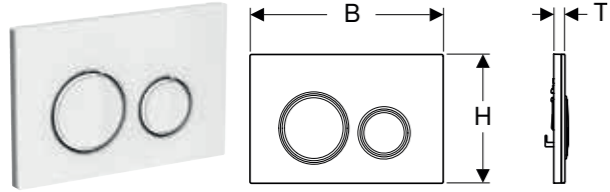

GEBERIT SIGMA21 SPOLPLATTA FÖR DUBBELSPOLNING, METALLFÄRG FÖRKROMAD

Egenskaper

Manövrering framifrån • Tryckstänger ljudabsorberande, verktygsfri snabbjustering

Artikelnr	RSK nr.	Färg / yta	Material	B [cm]	H [cm]	T [cm]
115.884.00.1	7832228	Montageplatta och designringar: förkromade Täckplatta och knappar: kundanpassad	Formgjuten metall	24,6 cm	16,4 cm	1 cm
115.884.JK.1	7722688	Montageplatta och designringar: förkromade Täckplatta och knappar: lava	Formgjuten metall/ glas	24,6 cm	16,4 cm	1,4 cm
115.884.JL.1	7722689	Montageplatta och designringar: förkromade Täckplatta och knappar: sandgrå	Formgjuten metall/ glas	24,6 cm	16,4 cm	1,4 cm
115.884.JM.1	7832229	Montageplatta och designringar: förkromade Täckplatta och knappar: mustang skiffer	Formgjuten metall/ skiffer (naturprodukt)	24,6 cm	16,4 cm	1,4 cm
115.884.JV.1	7722623	Montageplatta och designringar: förkromade Täckplatta och knappar: betongoptik	Formgjuten metall/ porslin	24,6 cm	16,4 cm	1,4 cm
115.884.JX.1	7722624	Montageplatta och designringar: förkromade Täckplatta och knappar: amerikansk valnöt	Formgjuten metall/trä (naturprodukt)	24,6 cm	16,4 cm	1,4 cm
115.884.SI.1	7832225	Montageplatta och designringar: förkromade Täckplatta och knappar: vit	Formgjuten metall/ glas	24,6 cm	16,4 cm	1,4 cm
115.884.SJ.1	7832226	Montageplatta och designringar: förkromade Täckplatta och knappar: svart	Formgjuten metall/ glas	24,6 cm	16,4 cm	1,4 cm