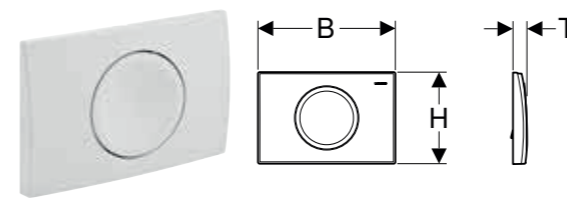

GEBERIT DELTA15 SPOLPLATTA FÖR START/STOPP-SPOLNING

Egenskaper

Manövrering framifrån

Artikelnr	RSK nr.	Färg / yta	Material	B [cm]	H [cm]	T [cm]
115.120.11.5	7832379	Vit	Plast	24,6 cm	16,4 cm	2,5 cm
115.120.21.5	7832380	Blankförokromad	Plast	24,6 cm	16,4 cm	2,5 cm
115.120.46.5	7832381	Mattförokromad	Plast	24,6 cm	16,4 cm	2,5 cm