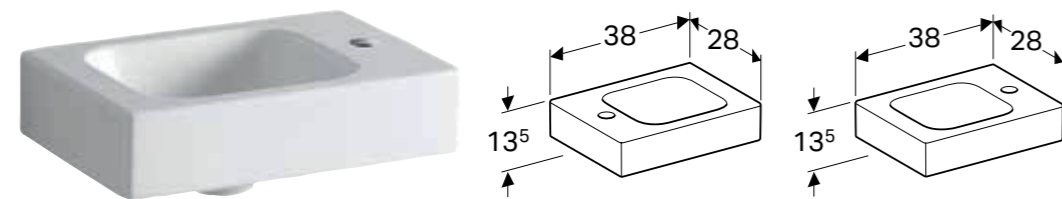

GEBERIT ICON

GEBERIT ICON HANDFAT

Egenskaper

Passar för underskåp • Asymmetrisk

Artikelnr	RSK nr.	Färg / yta	Kranhål	Överfyllnad	H [cm]	T [cm]	SEK/st. Exkl moms	SEK/st. Inkl moms
B / Bredd: 38 cm								
124736000	7780958	Vit	Höger	Utan	13,5 cm	28 cm	1'024	1'280
124736600	7780959	Vit / KeraTect	Höger	Utan	13,5 cm	28 cm	1'697	2'122
124836000	7780960	Vit	Vänster	Utan	13,5 cm	28 cm	1'024	1'280
124836600	7780961	Vit / KeraTect	Vänster	Utan	13,5 cm	28 cm	1'697	2'122

Kan kombineras med

- Geberit iCon underskåp för handfat, med en dörr → s. 215