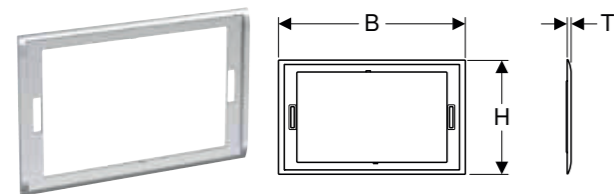

GEBERIT TÄCKRAM FÖR SIGMA70 SPOLPLATTA

Artikelnr	RSK nr.	Färg / yta	Material	B [cm]	H [cm]	T [cm]
115.623.21.1	8002022	Blankförkromad	Formgjuten metall	25,7 cm	15,7 cm	5,5 cm
115.623.QC.1	8002023	Svart krom / Polerad	Formgjuten metall	25,7 cm	15,7 cm	5,5 cm

Levereras fr.o.m. april 2023