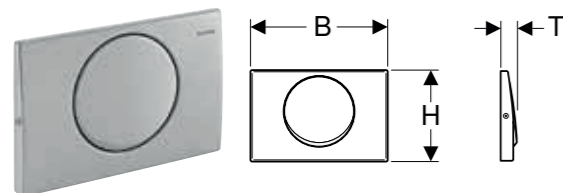

GEBERIT DELTA10 SPOLPLATTA FÖR START/STOPP-SPOLNING, SKRUVBAR

Egenskaper

Manövrering framifrån

Artikelnr	RSK nr.	Material	B [cm]	H [cm]	T [cm]
115.101.00.5	7832378	Rostfritt stål	24,6 cm	16,4 cm	3 cm