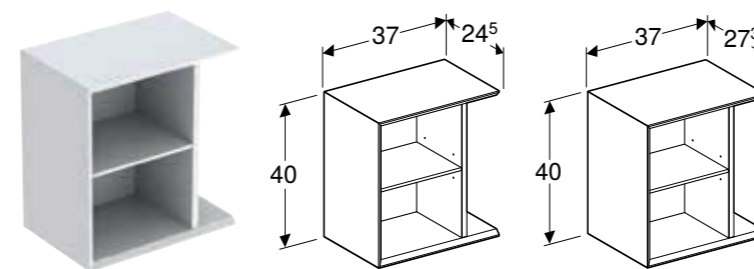

GEBERIT ICON SIDOELEMENT

Egenskaper

Väggmonterad • Med ett flyttbart hyllplan • Fukttålig • Levereras förmonterad

Artikelnr	RSK nr.	Färg / yta	B [cm]	H [cm]	SEK/st. Exkl moms	SEK/st. Inkl moms
T / Djup: 24,5 cm						
502.324.01.1	8892219	Vit / Lackerad höggloss	37 cm	40 cm	4'007	5'008
502.324.01.3 *	8892220	Vit / Lackerad matt	37 cm	40 cm	4'007	5'008
502.324.JH.1	8892221	Ek / Trästruktur melamin	37 cm	40 cm	4'007	5'008
502.324.JK.1	8892222	Lava / Lackerad matt	37 cm	40 cm	4'007	5'008
502.324.JL.1 *	8892223	Sandgrå / Lackerad höggloss	37 cm	40 cm	4'007	5'008
502.324.JR.1 *	8892224	Valnöt hickory / Trästruktur melamin	37 cm	40 cm	4'007	5'008
T / Djup: 27,3 cm						
502.325.01.1	8892225	Vit / Lackerad höggloss	37 cm	40 cm	4'135	5'168
502.325.01.3 *	8892226	Vit / Lackerad matt	37 cm	40 cm	4'135	5'168
502.325.JH.1	8892227	Ek / Trästruktur melamin	37 cm	40 cm	4'135	5'168
502.325.JK.1	8892228	Lava / Lackerad matt	37 cm	40 cm	4'135	5'168
502.325.JL.1 *	8892229	Sandgrå / Lackerad höggloss	37 cm	40 cm	4'135	5'168
502.325.JR.1 *	8892230	Valnöt hickory / Trästruktur melamin	37 cm	40 cm	4'135	5'168

* Orderrelaterad produktion

Kan kombineras med

- Geberit iCon underskåp för handfat, med en dörr → s. 215
- Geberit iCon underskåp för handfat, med en låda → s. 216