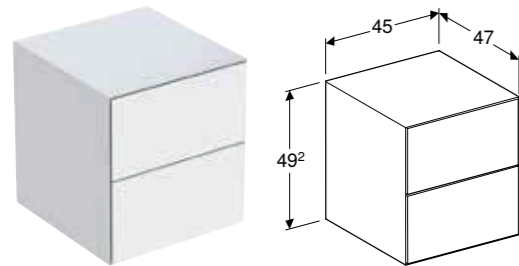

GEBERIT ONE SIDOSKÅP MED TVÅ LÅDOR

Egenskaper

Väggmonterad • Med två lådor • Push-to-open-mekanism för öppning • Låda, mjukstängande • Fukttålig • Levereras förmonterad

Artikelnr	RSK nr.	Färg / yta	B [cm]	H [cm]	T [cm]	SEK/st. Exkl moms	SEK/st. Inkl moms
505.077.00.1	8824024	Vit / Lackerad högglossig	45 cm	49,2 cm	47 cm	8'602	10'752
505.077.00.2 *	8824023	Vit / Lackerad matt	45 cm	49,2 cm	47 cm	8'602	10'752
505.077.00.3	8824022	Lava / Lackerad matt	45 cm	49,2 cm	47 cm	8'602	10'752
505.077.00.4 *	8824021	Sandgrå / Lackerad högglossig	45 cm	49,2 cm	47 cm	8'602	10'752
505.077.00.5	8824027	Ek / Trästruktur melamin	45 cm	49,2 cm	47 cm	8'602	10'752
505.077.00.6 *	8824026	Valnöt hickory / Trästruktur melamin	45 cm	49,2 cm	47 cm	8'602	10'752
505.077.00.7 *	8824025	Gråbeige / Lackerad matt	45 cm	49,2 cm	47 cm	8'602	10'752
505.077.00.8 *	8824006	Svart matt	45 cm	49,2 cm	47 cm	8'602	10'752

Levereras fr.o.m. april 2023; * Orderrelaterad produktion

Kan kombineras med

- Geberit ONE täcksiva för sidoskåp och sidoelement, stengods → s. 194
- Geberit ONE täcksiva för sidoskåp och sidoelement, glas → s. 194