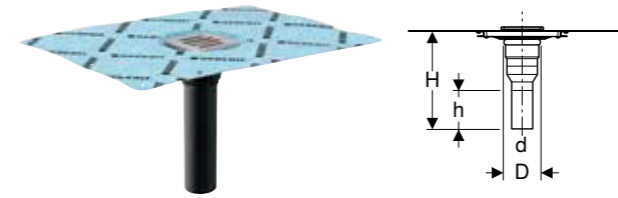

GEBERIT CLEANLINE GOLVBRUNN SOM GÅR GENOM VÅNINGAR

Egenskaper

Avsedd för kakelkonstruktioner på golv på 2–40 mm • Galler kan justeras i höjd, lutning och förskjutning • Galler av rostfritt stål • Hållfasthetsklass K 3 (3 kN)

Artikelnr	RSK nr.	H [cm]	SEK/st. Exkl moms	SEK/st. Inkl moms
154.063.00.1	7110835	34 cm	993	1'242

Levereras fr.o.m. april 2023