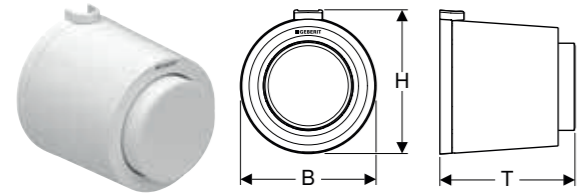

GEBERIT TYP 01 FJÄRRMANÖVRERAD SPOLNING PNEUMATISK, FÖR ENKELSPOLNING, SYNLIIG SPOLPLATTA

Egenskaper

Design rund • Spolknapp utskjutande • Kan kombineras med Geberit spolplattor för enkelspolning och start/stopp-spolning eller Geberit täckplatta

Artikelnr	RSK nr.	Färg / yta	Material	B [cm]	H [cm]	T [cm]
116.046.11.1	8002043	Alpinvit	Plast	8,5 cm	9 cm	8,5 cm