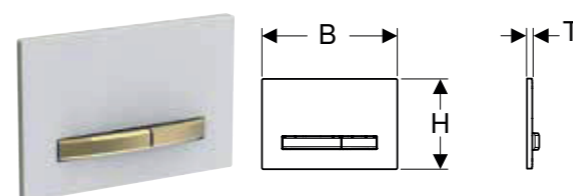

GEBERIT SIGMA50 SPOLPLATTA FÖR DUBBELSPOLNING, METALLFÄRG MÄSSING

Egenskaper

Manövrering framifrån • Spolknappar och montageplatta med easy-to-clean-beläggning • Tryckstänger ljudabsorberande, verktygsfri snabbjustering

Artikelnr	RSK nr.	Färg / yta	Material	B [cm]	H [cm]	T [cm]
115.672.00.2	7722600	Montageplatta och knappar: mässing Täckplatta: kundanpassad	Formgjuten metall	24,6 cm	16,4 cm	1 cm
115.672.11.2	7722601	Montageplatta och knappar: mässing Täckplatta: vit	Formgjuten metall/plast	24,6 cm	16,4 cm	1,3 cm
115.672.DW.2	7722602	Montageplatta och knappar: mässing Täckplatta: svart	Formgjuten metall/plast	24,6 cm	16,4 cm	1,3 cm
115.672.JM.2	7722603	Montageplatta och knappar: mässing Täckplatta: Mustang skiffer	Formgjuten metall/skiffer (naturprodukt)	24,6 cm	16,4 cm	1,4 cm
115.672.JV.2	7722604	Montageplatta och knappar: mässing Täckplatta: Betongoptik	Formgjuten metall/porslin	24,6 cm	16,4 cm	1,4 cm
115.672.JX.2	7722605	Montageplatta och knappar: mässing Täckplatta: Amerikansk valnöt	Formgjuten metall/trä (naturprodukt)	24,6 cm	16,4 cm	1,4 cm
115.672.QF.2	N 8002026	Montageplatta och knappar: mässing Täckplatta: mässing, borstad, easy-to-clean- beläggning	Formgjuten metall/mässing	24,6 cm	16,4 cm	1,2 cm

N: Ny, levereras fr.o.m. april 2023