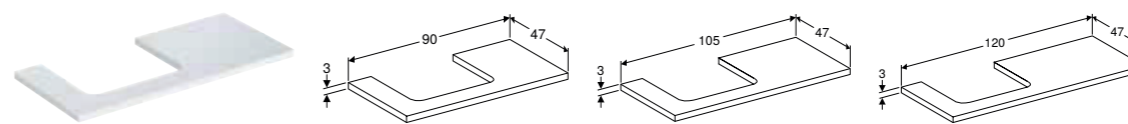

GEBERIT ONE BÄNKSKIVA UTSKÄRNING VÄNSTER, FÖR TVÄTTSTÄLL FÖR BÄNKSKIVA REKTANGULÄR

Artikelnr	RSK nr.	Färg / yta	H [cm]	T [cm]	SEK/st. Exkl moms	SEK/st. Inkl moms
B / Bredd: 90 cm						
505.303.00.1 *	8933418	Vit / Lackerad högglossig	3 cm	47 cm	3'219	4'024
505.303.00.2 *	8933417	Vit / Lackerad matt	3 cm	47 cm	3'219	4'024
505.303.00.3 *	8933396	Lava / Lackerad matt	3 cm	47 cm	3'219	4'024
505.303.00.4 *	8933395	Sandgrå / Lackerad högglossig	3 cm	47 cm	3'219	4'024
505.303.00.5 *	8933394	Ek / Trästruktur melamin	3 cm	47 cm	3'219	4'024
505.303.00.6 *	8933393	Valnöt hickory / Trästruktur melamin	3 cm	47 cm	3'219	4'024
505.303.00.7 *	8933392	Gråbeige / Lackerad matt	3 cm	47 cm	3'219	4'024
B / Bredd: 105 cm						
505.304.00.1 *	8933443	Vit / Lackerad högglossig	3 cm	47 cm	3'398	4'248
505.304.00.2 *	8933442	Vit / Lackerad matt	3 cm	47 cm	3'398	4'248
505.304.00.3 *	8933441	Lava / Lackerad matt	3 cm	47 cm	3'398	4'248
505.304.00.4 *	8933440	Sandgrå / Lackerad högglossig	3 cm	47 cm	3'398	4'248
505.304.00.5 *	8933439	Ek / Trästruktur melamin	3 cm	47 cm	3'398	4'248
505.304.00.6 *	8933438	Valnöt hickory / Trästruktur melamin	3 cm	47 cm	3'398	4'248
505.304.00.7 *	8933437	Gråbeige / Lackerad matt	3 cm	47 cm	3'398	4'248
B / Bredd: 120 cm						
505.305.00.1 *	8933490	Vit / Lackerad högglossig	3 cm	47 cm	3'934	4'918
505.305.00.2 *	8933488	Vit / Lackerad matt	3 cm	47 cm	3'934	4'918
505.305.00.3 *	8933486	Lava / Lackerad matt	3 cm	47 cm	3'934	4'918
505.305.00.4 *	8933484	Sandgrå / Lackerad högglossig	3 cm	47 cm	3'934	4'918
505.305.00.5 *	8933482	Ek / Trästruktur melamin	3 cm	47 cm	3'934	4'918
505.305.00.6 *	8933480	Valnöt hickory / Trästruktur melamin	3 cm	47 cm	3'934	4'918
505.305.00.7 *	8933478	Gråbeige / Lackerad matt	3 cm	47 cm	3'934	4'918

Levereras fr.o.m. april 2023; * Orderrelaterad produktion

Kan kombineras med

- Geberit ONE tvättställ för bänkskiva rektangulär, utlopp horisontellt → s. 172
- Geberit ONE tvättställ för bänkskiva rektangulär, utlopp vertikalt → s. 173
- Konsol för Geberit ONE bänkskiva → s. 190