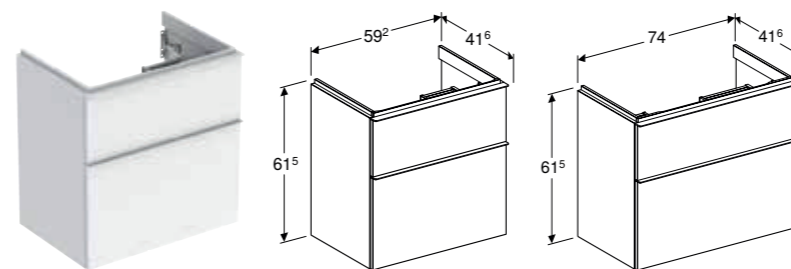

* Orderrelaterad produktion

Kan kombineras med

- Geberit Option Plus Square ljusspegel med direkt och indirekt belysning → s. 260
- Geberit Option Oval ljusspegel med indirekt belysning → s. 261
- Geberit Option Round ljusspegel med direkt och indirekt belysning → s. 261
- Geberit iCon tvättställ → s. 205
- Geberit iCon Light tvättställ → s. 206
- Geberit iCon Light tvättställ med avställningsyta → s. 207
- Geberit iCon möbeltvättställ → s. 210
- Geberit iCon sidoskåp med två lådor → s. 226
- Geberit Option Plus ljusspegel med direkt och indirekt belysning
- Geberit Option Plus spegelskåp med belysning och två dörrar → s. 264
- Geberit Option Plus spegelskåp med belysning och tre dörrar → s. 264

GEBERIT ICON UNDERSKÅP FÖR TVÄTTSTÄLL, MED TVÅ LÅDOR, KOMPAKT

Egenskaper

- Vägghöglad • Med två lådor • Handtag för öppning • Handtag utbytbart • Låda, mjukstängande • Låda utan vattenlätskärning • Kompakt
- Fukttålig • Levereras förmonterad

Artikelnr	RSK nr.	Färg / yta	B [cm]	H [cm]	T [cm]	SEK/st. Exkl moms	SEK/st. Inkl moms
Bredd tvättställ: 60 cm							
502.307.01.1	8908135	Skåpstomme och front: vit/lackerad höggloss Handtag: vitt/pulverbelagt matt	59,2 cm	61,5 cm	41,6 cm	7'408	9'260
502.307.01.2	8908136	Skåpstomme och front: vit/lackerad höggloss Handtag: blankförkromat	59,2 cm	61,5 cm	41,6 cm	7'408	9'260
502.307.01.3 *	8908137	Skåpstomme och front: vit/lackerad matt Handtag: vitt/pulverbelagt matt	59,2 cm	61,5 cm	41,6 cm	7'408	9'260
502.307.JH.1	8908138	Skåpstomme och front: Ek/melamin trästruktur Handtag: lava/pulverbelagt matt	59,2 cm	61,5 cm	41,6 cm	7'408	9'260
502.307.JK.1	8908140	Skåpstomme och front: lava/lackerad matt Handtag: lava/pulverbelagt matt	59,2 cm	61,5 cm	41,6 cm	7'408	9'260
502.307.JL.1 *	8908141	Skåpstomme och front: sandgrå/lackerad högblank Handtag: sandgrått/pulverbelagt matt	59,2 cm	61,5 cm	41,6 cm	7'408	9'260
502.307.JR.1 *	8908142	Skåpstomme och front: valnöt hickory/melamin trästruktur Handtag: lava/pulverbelagt matt	59,2 cm	61,5 cm	41,6 cm	7'408	9'260
Bredd tvättställ: 75 cm							
502.308.01.1	8908143	Skåpstomme och front: vit/lackerad höggloss Handtag: vitt/pulverbelagt matt	74 cm	61,5 cm	41,6 cm	8'325	10'406
502.308.01.2	8908144	Skåpstomme och front: vit/lackerad höggloss Handtag: blankförkromat	74 cm	61,5 cm	41,6 cm	8'325	10'406
502.308.01.3 *	8908145	Skåpstomme och front: vit/lackerad matt Handtag: vitt/pulverbelagt matt	74 cm	61,5 cm	41,6 cm	8'325	10'406
502.308.JH.1	8908146	Skåpstomme och front: Ek/melamin trästruktur Handtag: lava/pulverbelagt matt	74 cm	61,5 cm	41,6 cm	8'325	10'406
502.308.JK.1	8908148	Skåpstomme och front: lava/lackerad matt Handtag: lava/pulverbelagt matt	74 cm	61,5 cm	41,6 cm	8'325	10'406
502.308.JL.1 *	8908149	Skåpstomme och front: sandgrå/lackerad högblank Handtag: sandgrått/pulverbelagt matt	74 cm	61,5 cm	41,6 cm	8'325	10'406
502.308.JR.1 *	8908150	Skåpstomme och front: valnöt hickory/melamin trästruktur Handtag: lava/pulverbelagt matt	74 cm	61,5 cm	41,6 cm	8'325	10'406

* Orderrelaterad produktion

Kan kombineras med

- Geberit Option Plus Square ljusspegel med direkt och indirekt belysning → s. 260
- Geberit Option Oval ljusspegel med indirekt belysning → s. 261
- Geberit Option Round ljusspegel med direkt och indirekt belysning → s. 261
- Geberit iCon Light tvättställ kompakt → s. 207
- Geberit Option Plus ljusspegel med direkt och indirekt belysning
- Geberit Option Plus spegelskåp med belysning och två dörrar → s. 264