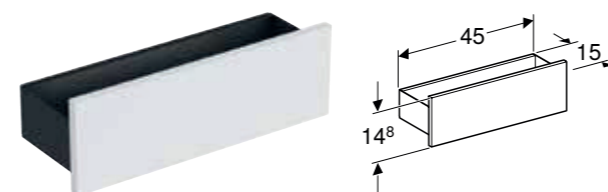

GEBERIT SMYLE SQUARE VÄGGAVSTÄLLNINGSYTA

Egenskaper

Väggmonterad • Med tre handdukskrokar • Fukttålig • Levereras förmonterad

Artikelnr	RSK nr.	Färg / yta	B [cm]	H [cm]	T [cm]	SEK/st. Exkl moms	SEK/st. Inkl moms
500.362.00.1	8892175	Skåpstomme: lava/pulverbelagd matt Front: vit/lackerad högblank	45 cm	14,8 cm	15 cm	1'697	2'122
500.362.JK.1 *	8892176	Skåpstomme: lava/pulverbelagd matt Front: lava/lackerad matt	45 cm	14,8 cm	15 cm	1'697	2'122
500.362.JL.1 *	8892177	Skåpstomme: lava/pulverbelagd matt Front: sandgrå/lackerad högblank	45 cm	14,8 cm	15 cm	1'697	2'122
500.362.JR.1	8892178	Skåpstomme: lava/pulverbelagd matt Front: valnöt hickory/melamin trästruktur	45 cm	14,8 cm	15 cm	1'697	2'122

* Orderrelaterad produktion