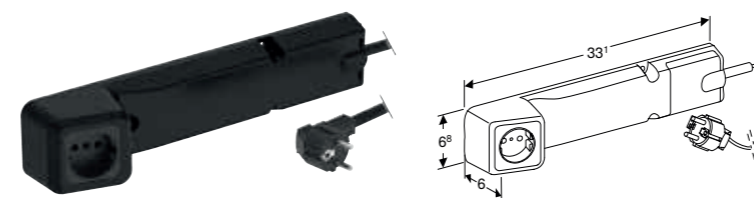

GEBERIT ONE ELUTTAGSELEMENT

Artikelnr	RSK nr.	Stickkontaktstyp	SEK/st. Exkl moms	SEK/st. Inkl moms
505.090.00.2	8865002	CEE 7/7	1'029	1'286

Levereras fr.o.m. april 2023