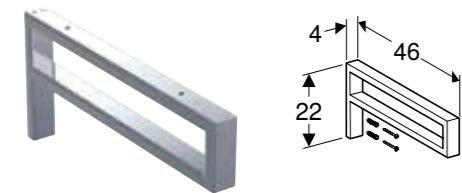

KONSOL FÖR GEBERIT ONE BÄNKSKIVA

Artikelnr	RSK nr.	Färg / yta	SEK/st. Exkl moms	SEK/st. Inkl moms
505.700.00.1	7506000	Förkromad	1'780	2'226

Levereras fr.o.m. april 2023

Kan kombineras med

- Geberit ONE bänkskiva utskärning i mitten, för tvättställ för bänkskiva skålförm → s. 181
- Geberit ONE bänkskiva utskärning i mitten, för tvättställ för bänkskiva rektangulär → s. 186
- Geberit ONE bänkskiva utskärning höger, för tvättställ för bänkskiva skålförm → s. 183
- Geberit ONE bänkskiva utskärning höger, för tvättställ för bänkskiva rektangulär → s. 188
- Geberit ONE bänkskiva utskärning vänster, för tvättställ för bänkskiva skålförm → s. 182
- Geberit ONE bänkskiva utskärning vänster, för tvättställ för bänkskiva rektangulär → s. 187
- Geberit ONE bänkskiva utskärning dubbelt, för tvättställ för bänkskiva skålförm → s. 184
- Geberit ONE bänkskiva utskärning dubbelt, för tvättställ för bänkskiva rektangulär → s. 189