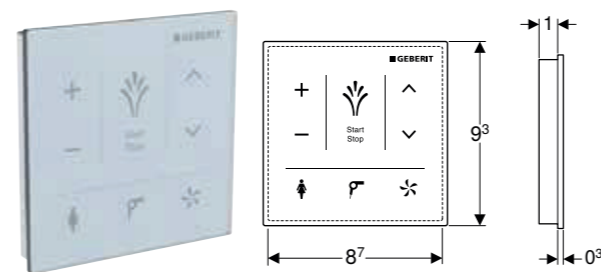

VÄGGMANÖVERPANEL FÖR GEBERIT AQUACLEAN

Egenskaper

Manöveryta kapacitiv • Yta i glas • Anslutning via Bluetooth • Strömförsörjning med batteri • Varning vid lågt batteri

Artikelnr	RSK nr.	Färg / yta	B [cm]	H [cm]	SEK/st. Exkl moms	SEK/st. Inkl moms
147.038.SI.1	7722562	Vit / Glas	9,3 cm	9,3 cm	3'302	4'128
147.038.SJ.1	7722563	Svart / Glas	9,3 cm	9,3 cm	3'302	4'128