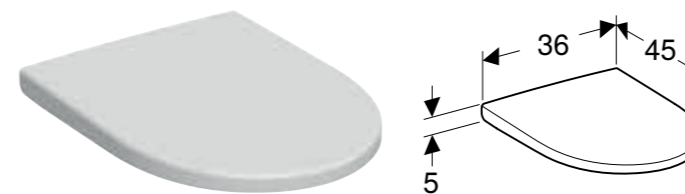

GEBERIT ICON WC-SITS

Egenskaper

WC-sits av duroplast • Överlappande WC-lock • WC-sits med EasyMount-gångjärn • QuickRelease-gångjärn, låsbart

Artikelnr	RSK nr.	Färg / yta	Soft-close	Gångjärn för snabbfäste	SEK/st. Exkl moms	SEK/st. Inkl moms
245.464.JT.1	7824000	Alpinvit / Matt	Ja	Ja	2'790	3'488
501.660.01.1	7821997	Vit	Ja	Stängningsbar	2'425	3'032

Kan kombineras med

- Geberit iCon vägghängd WC, sluten form, Rimfree
- Geberit iCon golvstående WC, nivå med vägg, sluten form, Rimfree
- Geberit iCon vägghängd WC, sluten form, Rimfree
- Geberit iCon vägghängd WC, slät utsida