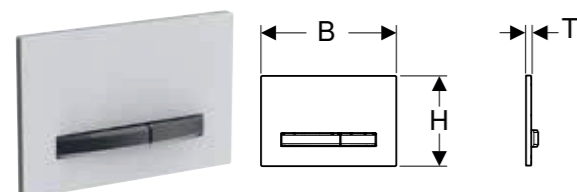

GEBERIT SIGMA50 SPOLPLATTA FÖR DUBBELSPOLNING, METALLFÄRG SVART KROM

Egenskaper

Manövrering framifrån • Spolknappar och montageplatta med easy-to-clean-beläggning • Tryckstänger ljudabsorberande, verktygsfri snabbjustering

Artikelnr	RSK nr.	Färg / yta	Material	B [cm]	H [cm]	T [cm]
115.671.00.2	7722594	Montageplatta och knappar: svart krom Täckplatta: kundanpassad	Formgjuten metall	24,6 cm	16,4 cm	1 cm
115.671.11.2	7722595	Montageplatta och knappar: svart krom Täckplatta: vit	Formgjuten metall/ plast	24,6 cm	16,4 cm	1,3 cm
115.671.DW.2	7722596	Montageplatta och knappar: svart krom Täckplatta: svart	Formgjuten metall/ plast	24,6 cm	16,4 cm	1,3 cm
115.671.JM.2	7722597	Montageplatta och knappar: svart krom Täckplatta: Mustang skiffer	Formgjuten metall/ skiffer (naturprodukt)	24,6 cm	16,4 cm	1,4 cm
115.671.JV.2	7722598	Montageplatta och knappar: svart krom Täckplatta: Betongoptik	Formgjuten metall/ porslin	24,6 cm	16,4 cm	1,4 cm
115.671.JX.2	7722599	Montageplatta och knappar: svart krom Täckplatta: Amerikansk valnöt	Formgjuten metall/trä (naturprodukt)	24,6 cm	16,4 cm	1,4 cm
115.671.QD.2	N 8002025	Montageplatta och knappar: svart krom Täckplatta: svartkrom, borstad, easy-to-clean- beläggning	Formgjuten metall/ mässing	24,6 cm	16,4 cm	1,2 cm

N: Ny, levereras fr.o.m. april 2023