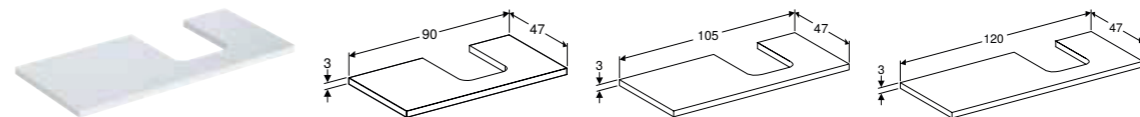

GEBERIT ONE BÄNKSKIVA UTSKÄRNING HÖGER, FÖR TVÄTTSTÄLL FÖR BÄNKSKIVA SKÅLFORM

Artikelnr	RSK nr.	Färg / yta	H [cm]	T [cm]	SEK/st. Exkl moms	SEK/st. Inkl moms
B / Bredd: 90 cm						
505.313.00.1 *	8933391	Vit / Lackerad högglossig	3 cm	47 cm	3'219	4'024
505.313.00.2 *	8933390	Vit / Lackerad matt	3 cm	47 cm	3'219	4'024
505.313.00.3 *	8933388	Lava / Lackerad matt	3 cm	47 cm	3'219	4'024
505.313.00.4 *	8933386	Sandgrå / Lackerad högglossig	3 cm	47 cm	3'219	4'024
505.313.00.5 *	8933385	Ek / Trästruktur melamin	3 cm	47 cm	3'219	4'024
505.313.00.6 *	8933370	Valnöt hickory / Trästruktur melamin	3 cm	47 cm	3'219	4'024
505.313.00.7 *	8933369	Gråbeige / Lackerad matt	3 cm	47 cm	3'219	4'024

B / Bredd: 105 cm

505.314.00.1 *	8933436	Vit / Lackerad högglossig	3 cm	47 cm	3'398	4'248
505.314.00.2 *	8933435	Vit / Lackerad matt	3 cm	47 cm	3'398	4'248
505.314.00.3 *	8933434	Lava / Lackerad matt	3 cm	47 cm	3'398	4'248
505.314.00.4 *	8933453	Sandgrå / Lackerad högglossig	3 cm	47 cm	3'398	4'248
505.314.00.5 *	8933452	Ek / Trästruktur melamin	3 cm	47 cm	3'398	4'248
505.314.00.6 *	8933451	Valnöt hickory / Trästruktur melamin	3 cm	47 cm	3'398	4'248
505.314.00.7 *	8933450	Gråbeige / Lackerad matt	3 cm	47 cm	3'398	4'248

B / Bredd: 120 cm

505.315.00.1 *	8933476	Vit / Lackerad högglossig	3 cm	47 cm	3'934	4'918
505.315.00.2 *	8933513	Vit / Lackerad matt	3 cm	47 cm	3'934	4'918
505.315.00.3 *	8933511	Lava / Lackerad matt	3 cm	47 cm	3'934	4'918
505.315.00.4 *	8933509	Sandgrå / Lackerad högglossig	3 cm	47 cm	3'934	4'918
505.315.00.5 *	8933507	Ek / Trästruktur melamin	3 cm	47 cm	3'934	4'918
505.315.00.6 *	8933505	Valnöt hickory / Trästruktur melamin	3 cm	47 cm	3'934	4'918
505.315.00.7 *	8933503	Gråbeige / Lackerad matt	3 cm	47 cm	3'934	4'918

Levereras fr.o.m. april 2023; * Orderrelaterad produktion

Kan kombineras med

- Geberit ONE tvättställ för bänkskiva skålf orm, utlopp horisontellt → s. 170
- Geberit ONE tvättställ för bänkskiva skålf orm, utlopp vertikalt → s. 171
- Konsol för Geberit ONE bänkskiva → s. 190