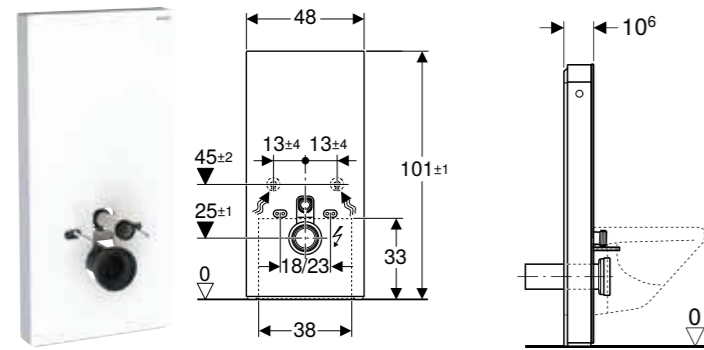

GEBERIT MONOLITH PLUS MODUL FÖR VÄGGHÄNGD WC, 101 CM, FRONTBEKLÄDNAD AV GLAS

Egenskaper

Dubbelspolning • Mjuka tryckknappar för spolning • Inställningar kan endast ändras med Geberit Home-appen • Användaridentifieringens mätområde justerbart • Luktutsugning med keramiskt bikakefilter kan aktiveras • Luktutsugning med efterdriftsfunktion • Keramiskt bikakefilter för luktneutralisering utbytbar utan verktyg • Intervallspolning kan ställas in • Med ComfortLight • Ljusstämning från orienteringsljus till dagsljus oändligt antal variationer • Oändligt justerbar ljusfärg från varmvit till kallvit • DALI-kompatibel styrning • Drift med lågspänning, ingen nätspänning i cisternen • Nätanslutning med böjlig mantlad tretrådsledning • Vattenanslutning nedtill • Vattenanslutning på sidan möjlig med tillbehör • Utjämning av byggtoleranser möjlig • Monteringshöjd justerbar upp till 7 cm • Monteringshöjd WC-porslin 35 ± 1 cm • Cistern, kondensisolerad • Sidopaneler av borstad aluminium • Självbärande

Artikelnr	RSK nr.	Färg / yta	B [cm]	H [cm]	T [cm]	Ljusfärg	SEK/st. Exkl moms	SEK/st. Inkl moms
131.221.JK.7	8004007	Frontbeklädnad: Glas lava Sidopanel: Aluminium svartkrom	48 cm	101 cm	10,6 cm	2200–4000 K	19'148	23'936
131.221.JL.7	8004008	Frontbeklädnad: Glas sandgrå Sidopanel: Aluminium	48 cm	101 cm	10,6 cm	2200–4000 K	19'148	23'936
131.221.SI.7	8004010	Frontbeklädnad: Glas vit Sidopanel: Aluminium	48 cm	101 cm	10,6 cm	2200–4000 K	19'148	23'936
131.221.SJ.7	8004011	Frontbeklädnad: Glas svart Sidopanel: Aluminium svartkrom	48 cm	101 cm	10,6 cm	2200–4000 K	19'148	23'936

Levereras fr.o.m. april 2023