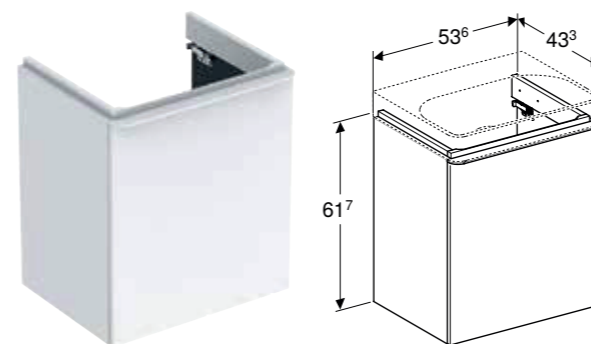

GEBERIT SMYLE SQUARE UNDERSKÅP FÖR TVÄTTSTÄLL, MED EN DÖRR

Egenskaper

Väggmonterad • Med en dörr • Handtag för öppning • Dörr med dämpningsmekanism • Med ett flyttbart hyllplan • Fukttålig • Levereras förmonterad

Artikelnr	RSK nr.	Färg / yta	Bredd tvättstall [cm]	B [cm]	H [cm]	T [cm]	SEK/st. Exkl moms	SEK/st. Inkl moms
Dörr: Gångjärnen höger								
500.365.00.1	8845585	Skåpstomme och front: vit/lackerad höggloss Handtag: vitt/pulverbelagt matt	55 cm	53,6 cm	61,7 cm	43,3 cm	3'951	4'938
500.365.JK.1 *	8845586	Skåpstomme och front: lava/lackerad matt Handtag: lava/pulverbelagt matt	55 cm	53,6 cm	61,7 cm	43,3 cm	3'951	4'938
500.365.JL.1 *	8845587	Skåpstomme och front: sandgrå/lackerad högblank Handtag: sandgrått/pulverbelagt matt	55 cm	53,6 cm	61,7 cm	43,3 cm	3'951	4'938
500.365.JR.1	8845588	Skåpstomme och front: valnöt hickory/melamin trästruktur Handtag: lava/pulverbelagt matt	55 cm	53,6 cm	61,7 cm	43,3 cm	3'951	4'938
Dörr: Gångjärnen vänster								
500.366.00.1	8845589	Skåpstomme och front: vit/lackerad höggloss Handtag: vitt/pulverbelagt matt	55 cm	53,6 cm	61,7 cm	43,3 cm	3'951	4'938
500.366.JK.1 *	8845590	Skåpstomme och front: lava/lackerad matt Handtag: lava/pulverbelagt matt	55 cm	53,6 cm	61,7 cm	43,3 cm	3'951	4'938
500.366.JL.1 *	8845591	Skåpstomme och front: sandgrå/lackerad högblank Handtag: sandgrått/pulverbelagt matt	55 cm	53,6 cm	61,7 cm	43,3 cm	3'951	4'938
500.366.JR.1	8845592	Skåpstomme och front: valnöt hickory/melamin trästruktur Handtag: lava/pulverbelagt matt	55 cm	53,6 cm	61,7 cm	43,3 cm	3'951	4'938

* Orderrelaterad produktion

Kan kombineras med

- Geberit Option Basic Square ljusspegel belysning upptill → s. 258
- Geberit Smyle Square tvättställ → s. 244
- Geberit Option Square ljusspegel belysning upptill → s. 259