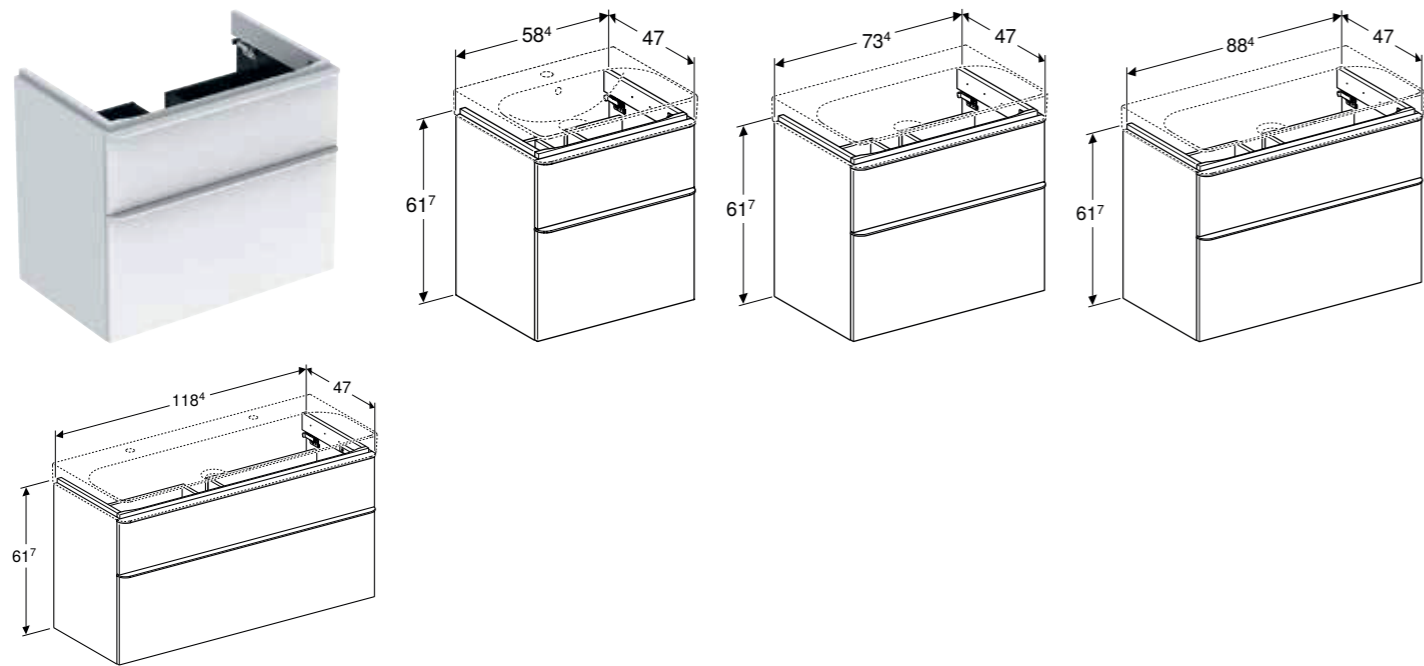

GEBERIT SMYLE SQUARE UNDERSKÅP FÖR TVÄTTSTÄLL, MED TVÅ LÅDOR

Egenskaper

Väggmonterad • Med två lådor • Handtag för öppning • Låda, mjukstängande • Fukttålig • Lådramar i metall • Levereras förmonterad

Artikelnr	RSK nr.	Färg / yta	B [cm]	H [cm]	T [cm]	SEK/st. Exkl moms	SEK/st. Inkl moms
Bredd tvättställ: 60 cm							
500.352.00.1	8845593	Skåpstomme och front: vit/lackerad högljans Handtag: vitt/pulverbelagt matt	58,4 cm	61,7 cm	47 cm	6'204	7'756
500.352.JK.1 *	8845594	Skåpstomme och front: lava/lackerad matt Handtag: lava/pulverbelagt matt	58,4 cm	61,7 cm	47 cm	6'204	7'756
500.352.JL.1 *	8845595	Skåpstomme och front: sandgrå/lackerad högblank Handtag: sandgrått/pulverbelagt matt	58,4 cm	61,7 cm	47 cm	6'204	7'756
500.352.JR.1	8845596	Skåpstomme och front: valnöt hickory/melamin trästruktur Handtag: lava/pulverbelagt matt	58,4 cm	61,7 cm	47 cm	6'204	7'756
Bredd tvättställ: 75 cm							
500.353.00.1	8845597	Skåpstomme och front: vit/lackerad högljans Handtag: vitt/pulverbelagt matt	73,4 cm	61,7 cm	47 cm	6'906	8'632
500.353.JK.1 *	8845598	Skåpstomme och front: lava/lackerad matt Handtag: lava/pulverbelagt matt	73,4 cm	61,7 cm	47 cm	6'906	8'632
500.353.JL.1 *	8845599	Skåpstomme och front: sandgrå/lackerad högblank Handtag: sandgrått/pulverbelagt matt	73,4 cm	61,7 cm	47 cm	6'906	8'632
500.353.JR.1	8845600	Skåpstomme och front: valnöt hickory/melamin trästruktur Handtag: lava/pulverbelagt matt	73,4 cm	61,7 cm	47 cm	6'906	8'632
Bredd tvättställ: 90 cm							
500.354.00.1	8845601	Skåpstomme och front: vit/lackerad högljans Handtag: vitt/pulverbelagt matt	88,4 cm	61,7 cm	47 cm	7'756	9'696
500.354.JK.1 *	8845602	Skåpstomme och front: lava/lackerad matt Handtag: lava/pulverbelagt matt	88,4 cm	61,7 cm	47 cm	7'756	9'696
500.354.JL.1 *	8845603	Skåpstomme och front: sandgrå/lackerad högblank Handtag: sandgrått/pulverbelagt matt	88,4 cm	61,7 cm	47 cm	7'756	9'696
500.354.JR.1	8845604	Skåpstomme och front: valnöt hickory/melamin trästruktur Handtag: lava/pulverbelagt matt	88,4 cm	61,7 cm	47 cm	7'756	9'696
Bredd tvättställ: 120 cm							
500.355.00.1	8845605	Skåpstomme och front: vit/lackerad högljans Handtag: vitt/pulverbelagt matt	118,4 cm	61,7 cm	47 cm	10'243	12'804
500.355.JK.1 *	8845606	Skåpstomme och front: lava/lackerad matt Handtag: lava/pulverbelagt matt	118,4 cm	61,7 cm	47 cm	10'243	12'804
500.355.JL.1 *	8845607	Skåpstomme och front: sandgrå/lackerad högblank Handtag: sandgrått/pulverbelagt matt	118,4 cm	61,7 cm	47 cm	10'243	12'804
500.355.JR.1	8845608	Skåpstomme och front: valnöt hickory/melamin trästruktur Handtag: lava/pulverbelagt matt	118,4 cm	61,7 cm	47 cm	10'243	12'804

* Orderrelaterad produktion

Kan kombineras med