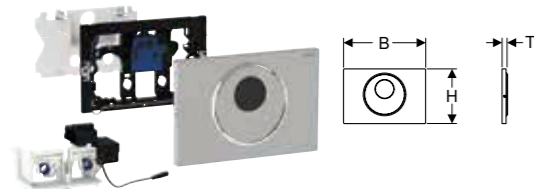

**GEBERIT WC-STYRNING MED ELEKTRONISK SPOLNING, NÄTDRIFT, DUBBELSPOLNING, SIGMA10
SPOLPLATTA AUTOMATISK / BERÖRINGSFRI / MANUELL**

Egenskaper

Manuell spolmanövrering, beröringsfri • Automatisk spolning • Beröringsfri aktivering av en enkel- eller dubbelspolning genom att handen närmar sig • Manuell spolmanövrering via spolplatta • Spolmanövrering möjlig via extern knapp • Spolplatta skruvbar • Strömförsörjning med extern nätdel • Omvandling av nätspänning till lågspänning 12 V DC • Drift med lågspänning, ingen nätspänning i cisternen • Med felkopplingssäker instickskoppling • Infraröd användarregistrering med tonad bakgrund • Infraröd sensor självkalibrerande • Säker IR-avståndsregistrering • Intervallspolning förinställd • Intervallspolning kan ställas in • Förspolning inställbar • Minsta väntetid justerbar • Maskininställningar och manövrering med mobil enhet via integrerat Bluetooth®-gränssnitt • Kompatibel med Geberit Control App • Kabelbunden anslutning till Geberit Gateway via GEBUS omvandlare • Trådlös anslutning till Geberit Gateway via Bluetooth® • Kompatibel med Geberit Connect • Kompatibel med Geberit Service-Handy • Spolning kan avaktiveras • Lyftanordning ljuddämpad • Elektrisk lyftanordning självkalibrerande • Vandalsäker • Lätt att underhålla och rengöra

Artikelnr	RSK nr.	Färg / yta	Material	B [cm]	H [cm]	T [cm]
115.890.16.6	8002050	Platta och knapp: mattlackerad svart, easy-to-clean-beläggning Designringar: svarta	Rostfritt stål	24,6 cm	16,4 cm	1,5 cm
115.890.DW.6	8002054	Platta och knapp: svarta Designringar: svarta matta	Rostfritt stål	24,6 cm	16,4 cm	1,5 cm
115.890.SN.6	7722777	Platta och knapp: borstade, easy-to-clean-beläggning Designring: polerad	Rostfritt stål	24,6 cm	16,4 cm	1,5 cm

Kan kombineras med

- Geberit installationsset med nätdel, för WC-styrningar med elektronisk spolning, 12 V
- Geberit set Power & Connect-box och nätdel för element för vägghängd WC → s. 309
- Set nätdel 230 V/12 V/50 Hz, med spänningsförsörjningskabel 1,8 m och kombinationsanslutningsdosa, för kopplingsdosa till el