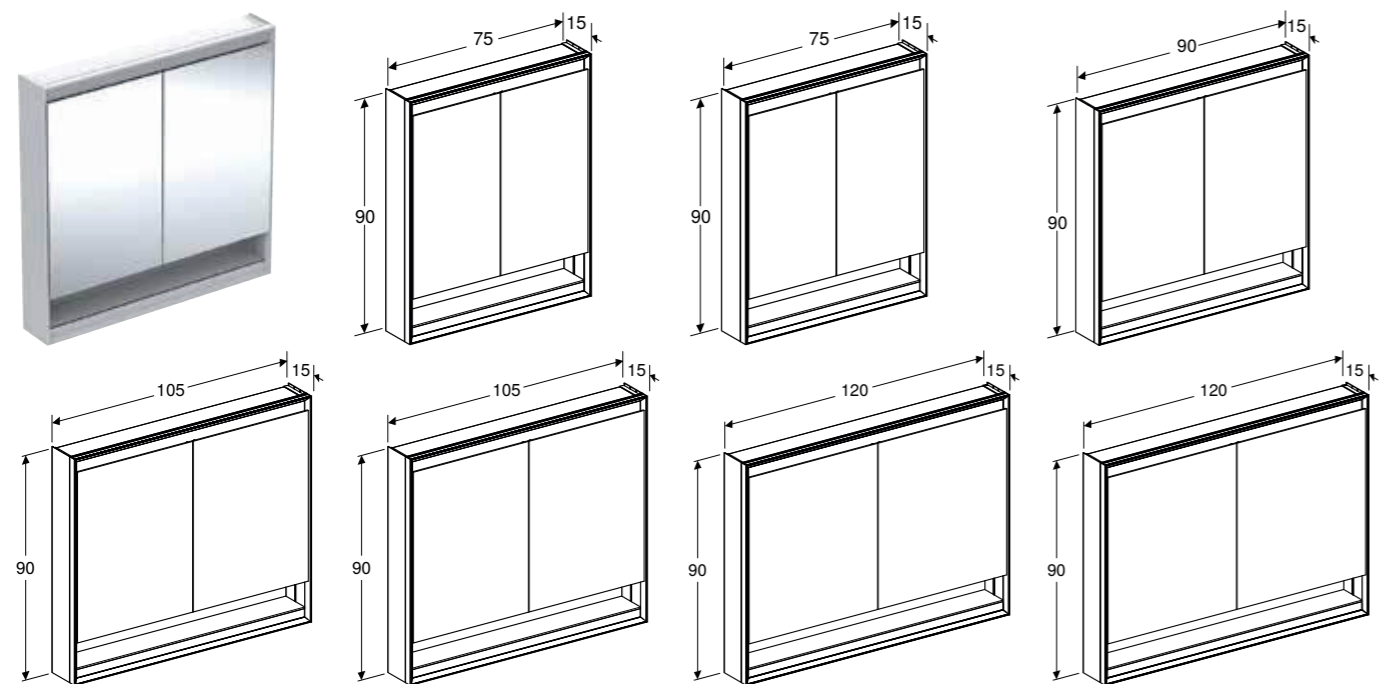

GEBERIT ONE SPEGELSKÅP MED NISCH OCH COMFORTLIGHT, MED TVÅ DÖRRAR, VÄGGMONTAGE, HÖJD 90 CM

Egenskaper

Med ComfortLight • LED-belysning • Indirekt belysning • Ljustämning från orienteringsljus till dagsljus oändligt antal variationer • Funktioner kan utlösas via beröringssensor • DALI-kompatibel styrning • Kompatibel med Geberit Home App • Med två dörrar • Dubbelsidiga spegeldörrar • Med två eluttag • Eluttag monterade på insidan uppe till vänster och höger • Glashyllplan steglöst justerbara

Artikelnr	RSK nr.	Färg / yta	H [cm]	T [cm]	Stickkontaktstyp	Ljuskategori	SEK/st. Exkl moms	SEK/st. Inkl moms
B / Bredd: 75 cm								
505.832.00.1	8946021	Aluminium eloxerat	90 cm	15 cm	CEE 7/16	2200-4000 K	18'916	23'646
505.832.00.2	8946024	Vit / Aluminium pulverbelagt	90 cm	15 cm	CEE 7/16	2200-4000 K	18'916	23'646
B / Bredd: 90 cm								
505.833.00.1	8946020	Aluminium eloxerat	90 cm	15 cm	CEE 7/16	2200-4000 K	20'371	25'464
505.833.00.2	8946018	Vit / Aluminium pulverbelagt	90 cm	15 cm	CEE 7/16	2200-4000 K	20'371	25'464
B / Bredd: 105 cm								
505.834.00.1	8946023	Aluminium eloxerat	90 cm	15 cm	CEE 7/16	2200-4000 K	22'116	27'646
505.834.00.2	8946017	Vit / Aluminium pulverbelagt	90 cm	15 cm	CEE 7/16	2200-4000 K	22'116	27'646
B / Bredd: 120 cm								
505.835.00.1	8946022	Aluminium eloxerat	90 cm	15 cm	CEE 7/16	2200-4000 K	24'736	30'920
505.835.00.2	8946019	Vit / Aluminium pulverbelagt	90 cm	15 cm	CEE 7/16	2200-4000 K	24'736	30'920

Levereras fr.o.m. april 2023

Kan kombineras med

- Geberit ONE eluttagselement med ComfortLight-Modul → s. 193

GEBERIT ONE HANDTAG FÖR SPEGELDÖRR

Artikelnr	RSK nr.	B [cm]	H [cm]	T [cm]	SEK/st. Exkl moms	SEK/st. Inkl moms
502.619.00.1	8917003	3,5 cm	2,35 cm	2,5 cm	172	216

Levereras fr.o.m. april 2023

GEBERIT MAGNETLIST

Egenskaper
Självhäftande

Artikelnr	RSK nr.	B [cm]	H [cm]	T [cm]	SEK/st. Exkl moms	SEK/st. Inkl moms
510010000	8663846	10 cm	2 cm	0,5 cm	338	422

GEBERIT FÖRSTORINGSSPEGEL

Egenskaper

Med tre gångers förstoring • Självhäftande

Artikelnr	RSK nr.	SEK/st. Exkl moms	SEK/st. Inkl moms
510100000	8879599	353	442