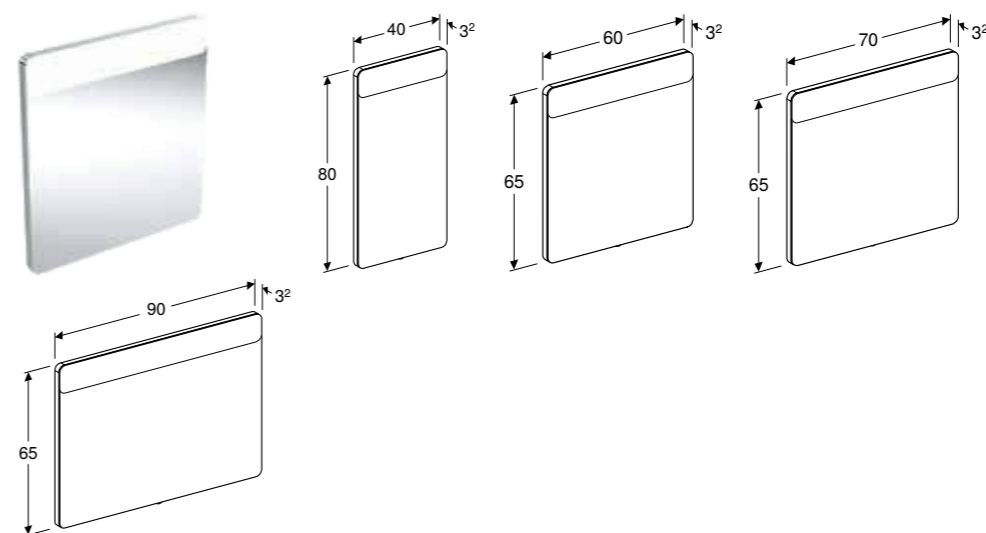

GEBERIT OPTION SQUARE LJUSSPEGEL BELYSNING UPPTILL

Egenskaper

Passar alla badrumsserier • LED-belysning • Mekanisk brytare

Artikelnr	RSK nr.	Färg / yta	B [cm]	H [cm]	T [cm]	Ljusflöde [lm]	Ljusfärg	SEK/st. Exkl moms	SEK/st. Inkl moms
819240000	8879572	Borstat aluminium	40 cm	80 cm	3,2 cm	880 lm	4200 K	4'758	5'948
819260000	8879573	Borstat aluminium	60 cm	65 cm	3,2 cm	1320 lm	4200 K	5'334	6'668
819270000	8879574	Borstat aluminium	70 cm	65 cm	3,2 cm	1540 lm	4200 K	5'767	7'208
819200000	8879575	Borstat aluminium	90 cm	65 cm	3,2 cm	1980 lm	4200 K	6'343	7'928