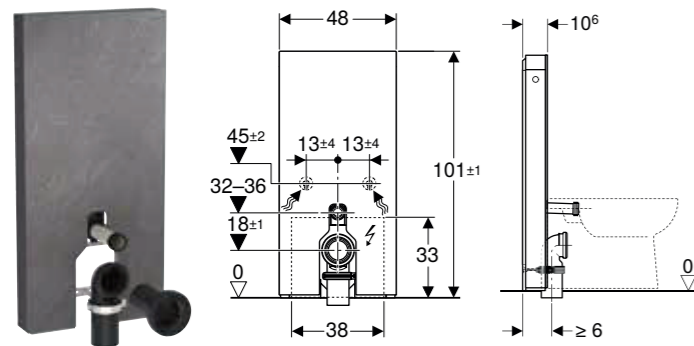

GEBERIT MONOLITH PLUS MODUL FÖR GOLVSTÅENDE WC, 101 CM, FRONTBEKLÄDNAD AV STENGODS

Egenskaper

Dubbelspolning • Mjuka tryckknappar för spolning • Inställningar kan endast ändras med Geberit Home-appen • Användaridentifieringens mätområde justerbart • Luktutsgugning med keramiskt bikakefilter kan aktiveras • Luktutsgugning med efterdriftsfunktion • Keramiskt bikakefilter för luktneutralisering utbytbar utan verktyg • Intervallspolning kan ställas in • Med ComfortLight • Ljustämning från orienteringsljus till dagsljus oändligt antal variationer • Oändligt justerbar ljusfärg från varmvit till kallvit • DALI-kompatibel styrning • Drift med lågspänning, ingen nätspänning i cisternen • Nätanslutning med böjlig mantlad tretrådsledning • Vattenanslutning nedtill • Vattenanslutning på sidan möjlig med tillbehör • Utjämning av byggtoleranser möjlig • Cistern, kondensisolerad • Sidopaneler av borstad aluminium • Självbärande

Artikelnr	RSK nr.	Färg / yta	B [cm]	H [cm]	T [cm]	Ljusfärg	SEK/st. Exkl moms	SEK/st. Inkl moms
131.201.00.7	8004000	Frontbeklädnad: Stengods skifferoptik Sidopanel: Aluminium svartkrom	48 cm	101 cm	10,6 cm	2200-4000 K	20'400	25'500
131.201.JV.7	8004003	Frontbeklädnad: Stengods betongoptik Sidopanel: Aluminium	48 cm	101 cm	10,6 cm	2200-4000 K	20'400	25'500

Levereras fr.o.m. april 2023