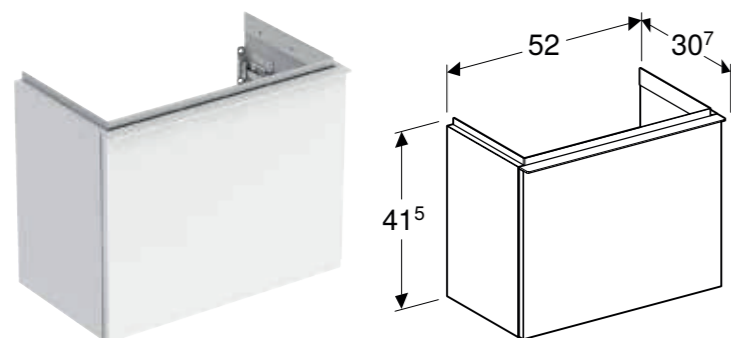

GEBERIT ICON UNDERSKÅP FÖR HANDFAT, MED EN LÅDA

Egenskaper

Väggmonterad • Med en låda • Handtag för öppning • Låda, mjukstängande • Handtag utbytbar • Låda utan vattenlätskärning • Fukttålig • Levereras förmonterad

Artikelnr	RSK nr.	Färg / yta	B [cm]	H [cm]	T [cm]	SEK/st. Exkl moms	SEK/st. Inkl moms
Bredd tvättställ: 53 cm							
502.302.01.1	8908097	Skåpstomme och front: vit/lackerad högglans Handtag: vitt/pulverbelagt matt	52 cm	41,5 cm	30,7 cm	5'487	6'858
502.302.01.2	8908098	Skåpstomme och front: vit/lackerad högglans Handtag: blankförkromat	52 cm	41,5 cm	30,7 cm	5'487	6'858
502.302.01.3 *	8908099	Skåpstomme och front: vit/lackerad matt Handtag: vitt/pulverbelagt matt	52 cm	41,5 cm	30,7 cm	5'487	6'858
502.302.JH.1	8908100	Skåpstomme och front: Ek/melamin trästruktur Handtag: lava/pulverbelagt matt	52 cm	41,5 cm	30,7 cm	5'487	6'858
502.302.JK.1	8908101	Skåpstomme och front: lava/lackerad matt Handtag: lava/pulverbelagt matt	52 cm	41,5 cm	30,7 cm	5'487	6'858
502.302.JL.1 *	8908102	Skåpstomme och front: sandgrå/lackerad högblank Handtag: sandgrått/pulverbelagt matt	52 cm	41,5 cm	30,7 cm	5'487	6'858
502.302.JR.1 *	8908103	Skåpstomme och front: valnöt hickory/melamin trästruktur Handtag: lava/pulverbelagt matt	52 cm	41,5 cm	30,7 cm	5'487	6'858

* Orderrelaterad produktion

Kan kombineras med

- Geberit Option Plus Square ljusspegel med direkt och indirekt belysning → s. 260
- Geberit Option Oval ljusspegel med indirekt belysning → s. 261
- Geberit Option Round ljusspegel med direkt och indirekt belysning → s. 261
- Geberit iCon handfat med avställningsyta → s. 202
- Geberit iCon Light handfat med avställningsyta → s. 204
- Geberit iCon sidoelement → s. 227
- Geberit Option Plus ljusspegel med direkt och indirekt belysning