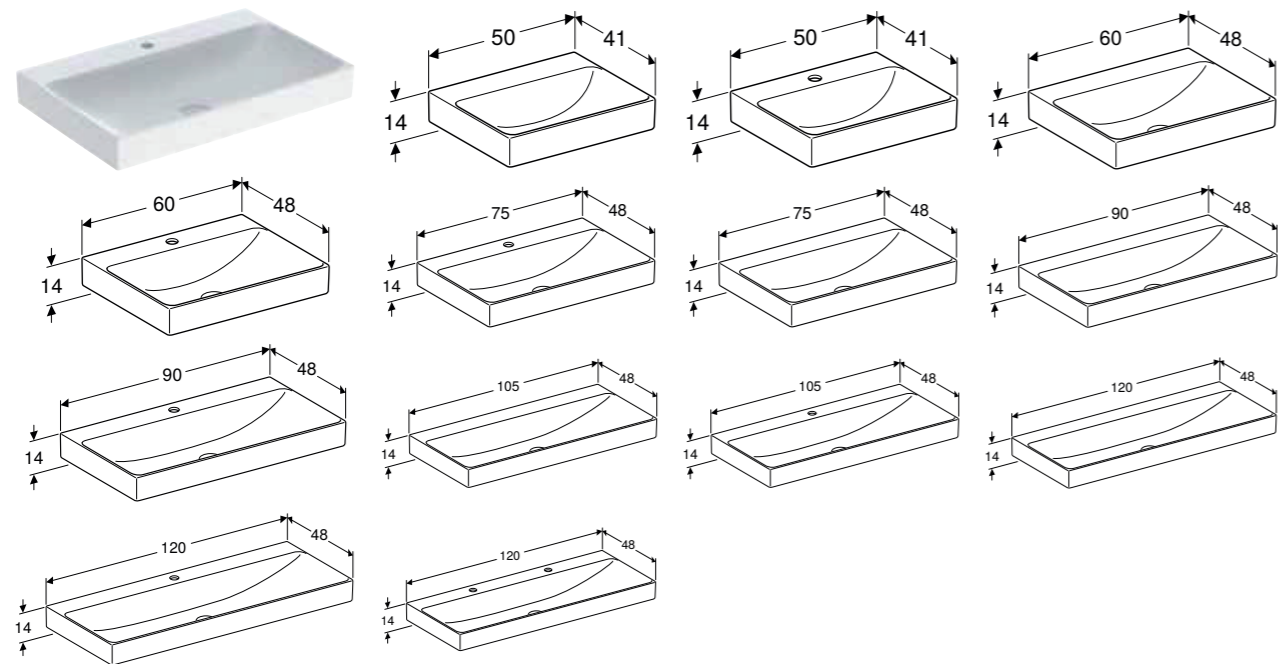

GEBERIT ONE TVÄTTSTÄLL UTLOPP VERTIKALT

Egenskaper

Passar för underskåp • Utlopp vertikalt

Artikelnr	RSK nr.	Färg / yta	Kranhål	Överfyllnad	Bredd underskåp [cm]	H [cm]	T [cm]	SEK/st. Exkl moms	SEK/st. Inkl moms
B / Bredd: 50 cm									
505.020.01.6	7503301	Vit / KeraTect	Mitten	Utan	- cm	14 cm	41 cm	2'788	3'486
505.021.01.6	7503300	Vit / KeraTect	Utan	Utan	- cm	14 cm	41 cm	2'788	3'486
B / Bredd: 60 cm									
505.020.01.1	7503286	Vit / KeraTect	Mitten	Utan	60 cm	14 cm	48 cm	3'228	4'036
505.021.01.1	7503285	Vit / KeraTect	Utan	Utan	60 cm	14 cm	48 cm	3'228	4'036
B / Bredd: 75 cm									
505.020.01.2	7503288	Vit / KeraTect	Mitten	Utan	75 cm	14 cm	48 cm	4'842	6'052
505.021.01.2	7503287	Vit / KeraTect	Utan	Utan	75 cm	14 cm	48 cm	4'842	6'052
B / Bredd: 90 cm									
505.020.01.3	7503290	Vit / KeraTect	Mitten	Utan	90 cm	14 cm	48 cm	6'163	7'704
505.021.01.3	7503289	Vit / KeraTect	Utan	Utan	90 cm	14 cm	48 cm	6'163	7'704
B / Bredd: 105 cm									
505.020.01.4	7503292	Vit / KeraTect	Mitten	Utan	105 cm	14 cm	48 cm	7'044	8'806
505.021.01.4	7503291	Vit / KeraTect	Utan	Utan	105 cm	14 cm	48 cm	7'044	8'806
B / Bredd: 120 cm									
505.020.01.5	7503294	Vit / KeraTect	Mitten	Utan	120 cm	14 cm	48 cm	8'805	11'006
505.021.01.5	7503293	Vit / KeraTect	Utan	Utan	102 cm	14 cm	48 cm	8'805	11'006
505.022.01.5	7503332	Vit / KeraTect	Vänster och höger	Utan	120 cm	14 cm	48 cm	8'805	11'006

Levereras fr.o.m. april 2023

Kan kombineras med

- Geberit ONE underskåp för tvättställ, med två lådor → s. 174
- Geberit ONE underskåp för tvättställ, med en låda → s. 176