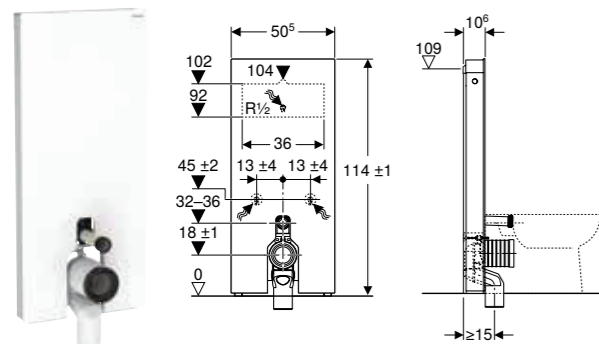

GEBERIT MONOLITH MODUL FÖR GOLVSTÅENDE WC, 114 CM, FRONTBEKLÄDNAD AV GLAS

Egenskaper

Dubbelspolning • Utjämning av byggtoleranser möjlig • Cistern, kondensisolerad • Sidopaneler av borstad aluminium • Självbärande • Spolmängd justerbar • Vattenanslutning baktill i mitten • Vattenanslutning på sidan möjlig med tillbehör • Vattenanslutning nedtill

Artikelnr	RSK nr.	Färg / yta	B [cm]	H [cm]	T [cm]	Ljusfärg	SEK/st. Exkl moms	SEK/st. Inkl moms
131.033.JK.5	8000191	Frontbeklädnad: Glas lava Sidopanel: Aluminium svartkrom	50,5 cm	114 cm	10,6 cm	2200-4000 K	11'780	14'726
131.033.JL.5	8000192	Frontbeklädnad: Glas sandgrå Sidopanel: Aluminium	50,5 cm	114 cm	10,6 cm	2200-4000 K	11'780	14'726
131.033.SI.5	7991016	Frontbeklädnad: Glas vit Sidopanel: Aluminium	50,5 cm	114 cm	10,6 cm	2200-4000 K	10'575	13'218
131.033.SJ.6	8000264	Frontbeklädnad: Glas svart Sidopanel: Aluminium svartkrom	50,5 cm	114 cm	10,6 cm	2200-4000 K	10'575	13'218