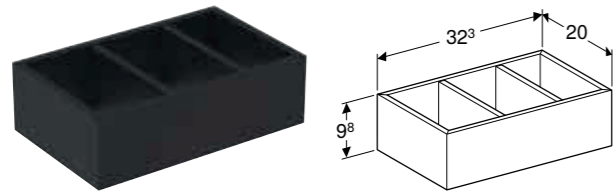

GEBERIT LÅDINSATS H-INDELNING, FÖR NEDRE LÅDA

Egenskaper

H-indelning

Artikelnr	RSK nr.	Färg / yta	B [cm]	H [cm]	T [cm]	SEK/st. Exkl moms	SEK/st. Inkl moms
500.676.00.1	8859518	Lava / Strukturerad melamin	32,3 cm	9,8 cm	20 cm	464	580