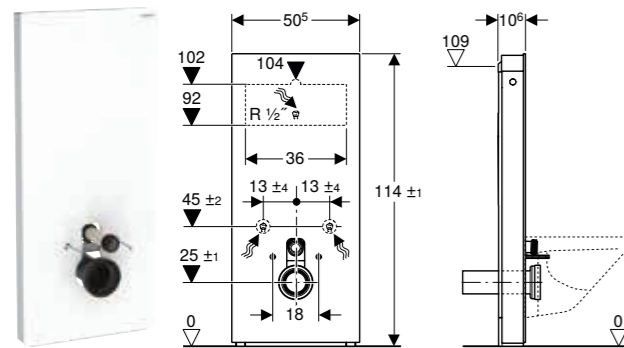

GEBERIT MONOLITH MODUL FÖR VÄGGHÄNGD WC, 114 CM, FRONTBEKLÄDNAD AV GLAS

Egenskaper

Dubbelspolning • Utjämning av byggtoleranser möjlig • Monteringshöjd justerbar upp till 7 cm • Monteringshöjd WC-porslin 35 ± 1 cm • Cistern, kondensisolerad • Sidopaneler av borstad aluminium • Självbärande • Spolmängd justerbar • Vattenanslutning baktill i mitten • Vattenanslutning på sidan möjlig med tillbehör • Vattenanslutning nedtill

Artikelnr	RSK nr.	Färg / yta	B [cm]	H [cm]	T [cm]	SEK/st.	
						Exkl moms	Inkl moms
131.031.JK.5	8000187	Frontbeklädnad: Glas lava Sidopanel: Aluminium svartkrom	50,5 cm	114 cm	10,6 cm	11'780	14'726
131.031.JL.5	8000188	Frontbeklädnad: Glas sandgrå Sidopanel: Aluminium	50,5 cm	114 cm	10,6 cm	11'780	14'726
131.031.SI.5	7991012	Frontbeklädnad: Glas vit Sidopanel: Aluminium	50,5 cm	114 cm	10,6 cm	10'575	13'218
131.031.SJ.6	8000246	Frontbeklädnad: Glas svart Sidopanel: Aluminium svartkrom	50,5 cm	114 cm	10,6 cm	10'575	13'218