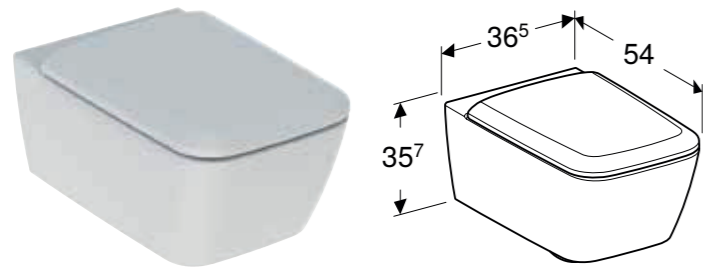

GEBERIT ICON SQUARE SET VÄGGHÄNGD WC, SLÄT UTSIDA, RIMFREE, MED WC-SITS

Egenskaper

Väggmonterad • Rimfree • Enkel fastsättning genom Geberit väggfixtur typ EFF3 för WC • Typ 1, helmängd 6 / 5 l, enligt EN 997 • Typ 2 enligt EN 997 • Spolar med 4,5 l • Dolda infästningar • WC-sits av duroplast • Överlappande WC-lock

Artikelnr	RSK nr.	Färg / yta	Soft-close	B [cm]	H [cm]	T [cm]	Gångjärn för snabbfäste	SEK/st. Exkl moms	SEK/st. Inkl moms
500.807.00.1	7819988	Vit	Ja	36,5 cm	35,7 cm	54 cm	Ja	6'181	7'726