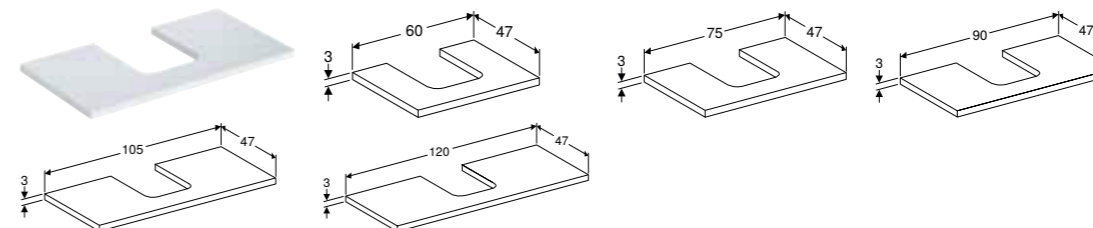

GEBERIT ONE BÄNKSIVA UTSKÄRNING I MITTEN, FÖR TVÄTTSTÄLL FÖR BÄNKSIVA SKÅLFÖRM

Artikelnr	RSK nr.	Färg / yta	H [cm]	T [cm]	SEK/st. Exkl moms	SEK/st. Inkl moms
B / Bredd: 60 cm						
505.271.00.1 *	8933529	Vit / Lackerad högglossig	3 cm	47 cm	2'594	3'242
505.271.00.2 *	8933527	Vit / Lackerad matt	3 cm	47 cm	2'594	3'242
505.271.00.3 *	8933525	Lava / Lackerad matt	3 cm	47 cm	2'594	3'242
505.271.00.4 *	8933524	Sandgrå / Lackerad högglossig	3 cm	47 cm	2'594	3'242
505.271.00.5 *	8933491	Ek / Trästruktur melamin	3 cm	47 cm	2'594	3'242
505.271.00.6 *	8933489	Valnöt hickory / Trästruktur melamin	3 cm	47 cm	2'594	3'242
505.271.00.7 *	8933487	Gråbeige / Lackerad matt	3 cm	47 cm	2'594	3'242
B / Bredd: 75 cm						
505.272.00.1 *	8933485	Vit / Lackerad högglossig	3 cm	47 cm	2'861	3'576
505.272.00.2 *	8933483	Vit / Lackerad matt	3 cm	47 cm	2'861	3'576
505.272.00.3 *	8933481	Lava / Lackerad matt	3 cm	47 cm	2'861	3'576
505.272.00.4 *	8933479	Sandgrå / Lackerad högglossig	3 cm	47 cm	2'861	3'576
505.272.00.5 *	8933477	Ek / Trästruktur melamin	3 cm	47 cm	2'861	3'576
505.272.00.6 *	8933475	Valnöt hickory / Trästruktur melamin	3 cm	47 cm	2'861	3'576
505.272.00.7 *	8933474	Gråbeige / Lackerad matt	3 cm	47 cm	2'861	3'576
B / Bredd: 90 cm						
505.273.00.1 *	8933497	Vit / Lackerad högglossig	3 cm	47 cm	3'219	4'024
505.273.00.2 *	8933495	Vit / Lackerad matt	3 cm	47 cm	3'219	4'024
505.273.00.3 *	8933494	Lava / Lackerad matt	3 cm	47 cm	3'219	4'024
505.273.00.4 *	8933414	Sandgrå / Lackerad högglossig	3 cm	47 cm	3'219	4'024
505.273.00.5 *	8933412	Ek / Trästruktur melamin	3 cm	47 cm	3'219	4'024
505.273.00.6 *	8933410	Valnöt hickory / Trästruktur melamin	3 cm	47 cm	3'219	4'024
505.273.00.7 *	8933408	Gråbeige / Lackerad matt	3 cm	47 cm	3'219	4'024
B / Bredd: 105 cm						
505.274.00.1 *	8933361	Vit / Lackerad högglossig	3 cm	47 cm	3'398	4'248
505.274.00.2 *	8933463	Vit / Lackerad matt	3 cm	47 cm	3'398	4'248
505.274.00.3 *	8933462	Lava / Lackerad matt	3 cm	47 cm	3'398	4'248
505.274.00.4 *	8933461	Sandgrå / Lackerad högglossig	3 cm	47 cm	3'398	4'248
505.274.00.5 *	8933460	Ek / Trästruktur melamin	3 cm	47 cm	3'398	4'248
505.274.00.6 *	8933459	Valnöt hickory / Trästruktur melamin	3 cm	47 cm	3'398	4'248
505.274.00.7 *	8933458	Gråbeige / Lackerad matt	3 cm	47 cm	3'398	4'248
B / Bredd: 120 cm						
505.275.00.1 *	8933522	Vit / Lackerad högglossig	3 cm	47 cm	3'934	4'918
505.275.00.2 *	8933521	Vit / Lackerad matt	3 cm	47 cm	3'934	4'918
505.275.00.3 *	8933520	Lava / Lackerad matt	3 cm	47 cm	3'934	4'918
505.275.00.4 *	8933519	Sandgrå / Lackerad högglossig	3 cm	47 cm	3'934	4'918
505.275.00.5 *	8933518	Ek / Trästruktur melamin	3 cm	47 cm	3'934	4'918
505.275.00.6 *	8933517	Valnöt hickory / Trästruktur melamin	3 cm	47 cm	3'934	4'918
505.275.00.7 *	8933516	Gråbeige / Lackerad matt	3 cm	47 cm	3'934	4'918

Levereras fr.o.m. april 2023; * Orderrelaterad produktion

Kan kombineras med

- Geberit ONE tvättställ för bänkskiva skålförm, utlopp horisontellt → s. 170
- Geberit ONE tvättställ för bänkskiva skålförm, utlopp vertikalt → s. 171
- Konsol för Geberit ONE bänkskiva → s. 190