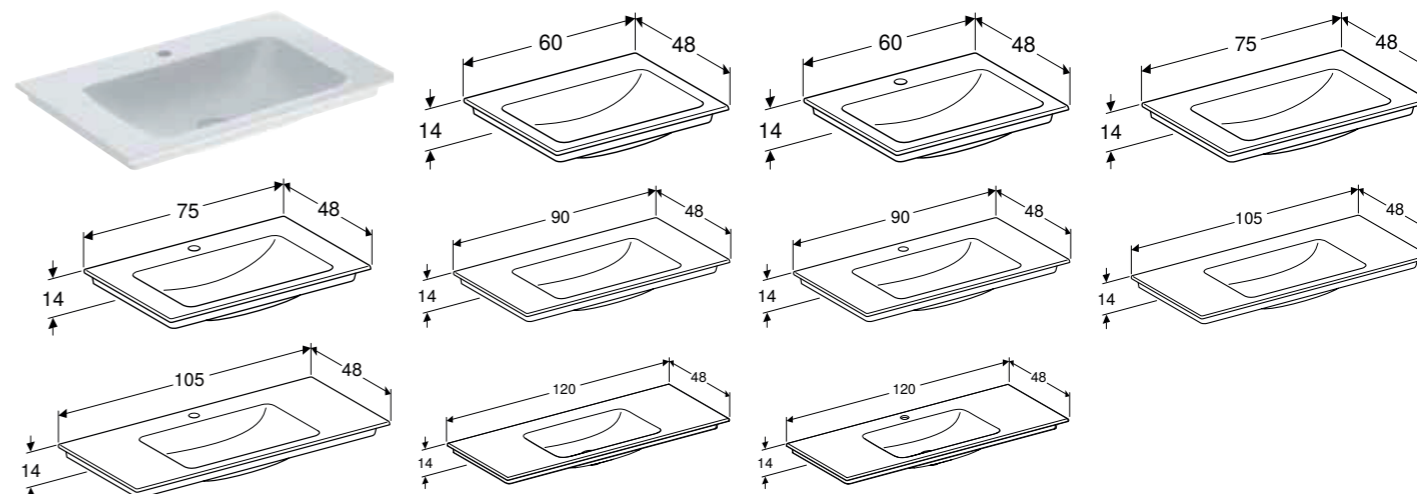

GEBERIT ONE MÖBELTVÄTTSTÄLL UTLOPP VERTIKALT

Egenskaper

Utlopp vertikalt • Tunn kant

Artikelnr	RSK nr.	Färg / yta	Kranhål	Överfyllnad	Avställningsyta	Bredd underskåp [cm]	H [cm]	T [cm]	SEK/st. Exkl moms	SEK/st. Inkl moms
B / Bredd: 60 cm										
505.010.01.1	7503306	Vit / KeraTect	Mitten	Utan	På bägge sidor	60 cm	14 cm	48 cm	3'521	4'402
505.011.01.1	7503305	Vit / KeraTect	Utan	Utan	På bägge sidor	60 cm	14 cm	48 cm	3'521	4'402
B / Bredd: 75 cm										
505.010.01.2	7503308	Vit / KeraTect	Mitten	Utan	På bägge sidor	75 cm	14 cm	48 cm	5'137	6'422
505.011.01.2	7503307	Vit / KeraTect	Utan	Utan	På bägge sidor	75 cm	14 cm	48 cm	5'137	6'422
B / Bredd: 90 cm										
505.010.01.3	7503295	Vit / KeraTect	Mitten	Utan	På bägge sidor	90 cm	14 cm	48 cm	6'456	8'070
505.011.01.3	7503309	Vit / KeraTect	Utan	Utan	På bägge sidor	90 cm	14 cm	48 cm	6'456	8'070
B / Bredd: 105 cm										
505.010.01.4	7503297	Vit / KeraTect	Mitten	Utan	På bägge sidor	105 cm	14 cm	48 cm	7'337	9'172
505.011.01.4	7503296	Vit / KeraTect	Utan	Utan	På bägge sidor	105 cm	14 cm	48 cm	7'337	9'172
B / Bredd: 120 cm										
505.010.01.5	7503299	Vit / KeraTect	Mitten	Utan	På bägge sidor	120 cm	14 cm	48 cm	9'098	11'372
505.011.01.5	7503298	Vit / KeraTect	Utan	Utan	På bägge sidor	120 cm	14 cm	48 cm	9'098	11'372

Levereras fr.o.m. april 2023

Kan kombineras med

- Geberit ONE underskåp för tvättställ, med två lådor → s. 174
- Geberit ONE underskåp för tvättställ, med en låda → s. 176