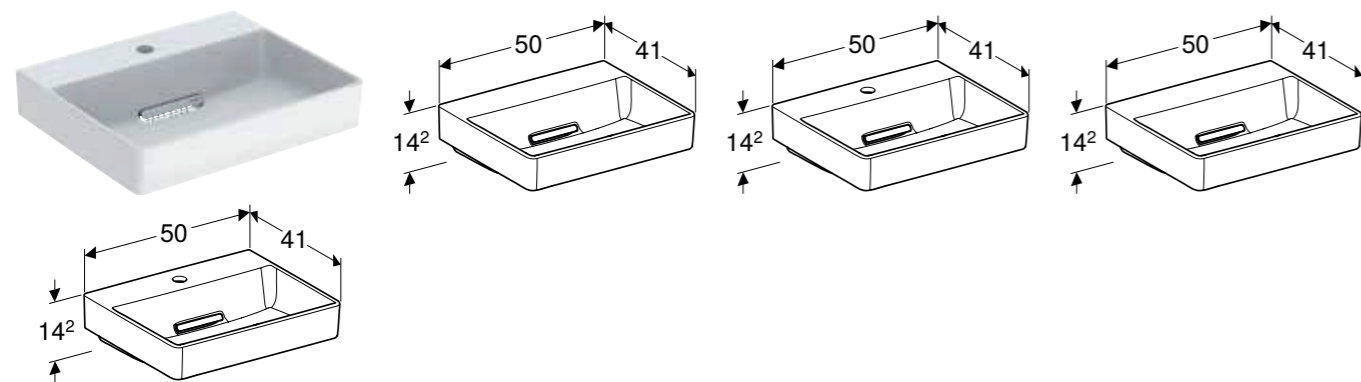

GEBERIT ONE TVÄTTSTÄLL FÖR BÄNKSKIVA REKTANGULÄR, UTLOPP HORIZONTELLT

Egenskaper

Utlopp horisontellt • Dolt bräddavlopp • Aktivering via lyftstång • Med integrerad hårsil • Hygienisk tack vare optimalt flödesbeteende • Under- och baksida slipad

Artikelnr	RSK nr.	Färg / yta	Kranhål	Överfyllnad	H [cm]	T [cm]	SEK/st. Exkl moms	SEK/st. Inkl moms
B / Bredd: 50 cm								
505.024.00.1	7503328	Tvättställ: KeraTect/vit Täckplatta: glansig vit	Mitten	Utan	14,2 cm	41 cm	5'198	6'498
505.026.00.1	7503339	Tvättställ: vit matt Täckplatta: glansig vit	Mitten	Utan	14,2 cm	41 cm	5'928	7'410
505.023.00.1	7503327	Tvättställ: KeraTect/vit Täckplatta: glansig vit	Utan	Utan	14,2 cm	41 cm	5'198	6'498
505.025.00.1	7503344	Tvättställ: vit matt Täckplatta: glansig vit	Utan	Utan	14,2 cm	41 cm	5'928	7'410

Levereras fr.o.m. april 2023

Kan kombineras med

- Geberit ONE bänkskiva utskärning i mitten, för tvättställ för bänkskiva rektangulär → s. 186
- Geberit ONE bänkskiva utskärning i mitten, stengods, för tvättställ för bänkskiva rektangulär → s. 187
- Geberit ONE bänkskiva utskärning vänster, för tvättställ för bänkskiva rektangulär → s. 187
- Geberit ONE bänkskiva utskärning vänster, stengods, för tvättställ för bänkskiva rektangulär → s. 188
- Geberit ONE bänkskiva utskärning höger, för tvättställ för bänkskiva rektangulär → s. 188
- Geberit ONE bänkskiva utskärning höger, stengods, för tvättställ för bänkskiva rektangulär → s. 189
- Geberit ONE bänkskiva utskärning dubbelt, för tvättställ för bänkskiva rektangulär → s. 189
- Geberit ONE bänkskiva utskärning dubbelt, stengods, för tvättställ för bänkskiva rektangulär → s. 190