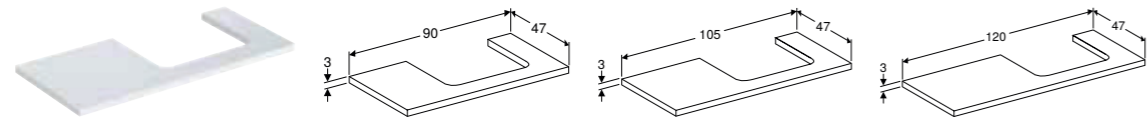

GEBERIT ONE BÄNKSKIVA UTSKÄRNING VÄNSTER, STENGODS, FÖR TVÄTTSTÄLL FÖR BÄNKSKIVA REKTANGULÄR

Artikelnr	RSK nr.	Färg / yta	H [cm]	T [cm]	SEK/st. Exkl moms	SEK/st. Inkl moms
B / Bredd: 120 cm						
505.135.00.1 *	8933430	Vit marmorimitation / Matt	2 cm	47 cm	20'806	26'008
505.135.00.2 *	8933389	Svart marmorimitation / Matt	2 cm	47 cm	20'806	26'008

Levereras fr.o.m. april 2023; * Orderrelaterad produktion

Kan kombineras med

- Geberit ONE tvättställ för bänkskiva rektangulär, utlopp horisontellt → s. 172
- Geberit ONE tvättställ för bänkskiva rektangulär, utlopp vertikalt → s. 173

GEBERIT ONE BÄNKSKIVA UTSKÄRNING HÖGER, FÖR TVÄTTSTÄLL FÖR BÄNKSKIVA REKTANGULÄR

Artikelnr	RSK nr.	Färg / yta	H [cm]	T [cm]	SEK/st. Exkl moms	SEK/st. Inkl moms
B / Bredd: 90 cm						
505.323.00.1 *	8933368	Vit / Lackerad högglossig	3 cm	47 cm	3'219	4'024
505.323.00.2 *	8933367	Vit / Lackerad matt	3 cm	47 cm	3'219	4'024
505.323.00.3 *	8933366	Lava / Lackerad matt	3 cm	47 cm	3'219	4'024
505.323.00.4 *	8933365	Sandgrå / Lackerad högglossig	3 cm	47 cm	3'219	4'024
505.323.00.5 *	8933364	Ek / Trästruktur melamin	3 cm	47 cm	3'219	4'024
505.323.00.6 *	8933363	Valnöt hickory / Trästruktur melamin	3 cm	47 cm	3'219	4'024
505.323.00.7 *	8933362	Gråbeige / Lackerad matt	3 cm	47 cm	3'219	4'024

B / Bredd: 105 cm

505.324.00.1 *	8933449	Vit / Lackerad högglossig	3 cm	47 cm	3'398	4'248
505.324.00.2 *	8933448	Vit / Lackerad matt	3 cm	47 cm	3'398	4'248
505.324.00.3 *	8933447	Lava / Lackerad matt	3 cm	47 cm	3'398	4'248
505.324.00.4 *	8933446	Sandgrå / Lackerad högglossig	3 cm	47 cm	3'398	4'248
505.324.00.5 *	8933445	Ek / Trästruktur melamin	3 cm	47 cm	3'398	4'248
505.324.00.6 *	8933444	Valnöt hickory / Trästruktur melamin	3 cm	47 cm	3'398	4'248
505.324.00.7 *	8933523	Gråbeige / Lackerad matt	3 cm	47 cm	3'398	4'248

B / Bredd: 120 cm

505.325.00.1 *	8933502	Vit / Lackerad högglossig	3 cm	47 cm	3'934	4'918
505.325.00.2 *	8933500	Vit / Lackerad matt	3 cm	47 cm	3'934	4'918
505.325.00.3 *	8933498	Lava / Lackerad matt	3 cm	47 cm	3'934	4'918
505.325.00.4 *	8933496	Sandgrå / Lackerad högglossig	3 cm	47 cm	3'934	4'918
505.325.00.5 *	8933416	Ek / Trästruktur melamin	3 cm	47 cm	3'934	4'918
505.325.00.6 *	8933415	Valnöt hickory / Trästruktur melamin	3 cm	47 cm	3'934	4'918
505.325.00.7 *	8933413	Gråbeige / Lackerad matt	3 cm	47 cm	3'934	4'918

Levereras fr.o.m. april 2023; * Orderrelaterad produktion

Kan kombineras med

- Geberit ONE tvättställ för bänkskiva rektangulär, utlopp horisontellt → s. 172
- Geberit ONE tvättställ för bänkskiva rektangulär, utlopp vertikalt → s. 173
- Konsol för Geberit ONE bänkskiva → s. 190

GEBERIT ONE BÄNKSKIVA UTSKÄRNING HÖGER, STENGODS, FÖR TVÄTTSTÄLL FÖR BÄNKSKIVA REKTANGULÄR

Artikelnr	RSK nr.	Färg / yta	H [cm]	T [cm]	SEK/st. Exkl moms	SEK/st. Inkl moms
B / Bredd: 120 cm						
505.155.00.1 *	8933428	Vit marmorimitation / Matt	2 cm	47 cm	20'806	26'008
505.155.00.2 *	8933384	Svart marmorimitation / Matt	2 cm	47 cm	20'806	26'008

Levereras fr.o.m. april 2023; * Orderrelaterad produktion

Kan kombineras med

- Geberit ONE tvättställ för bänkskiva rektangulär, utlopp horisontellt → s. 172
- Geberit ONE tvättställ för bänkskiva rektangulär, utlopp vertikalt → s. 173