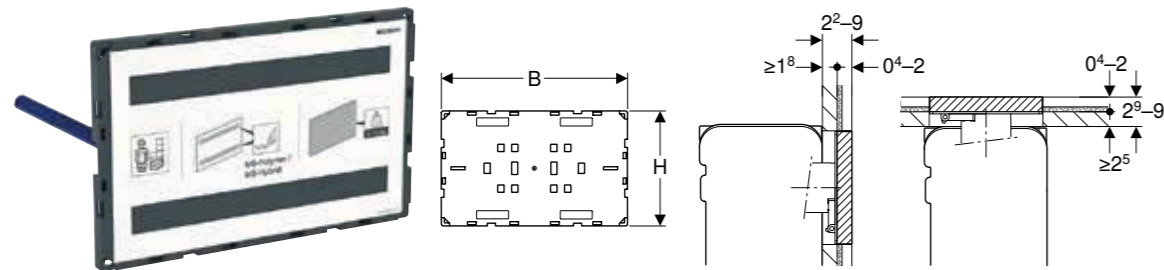

GEBERIT OMEGA TÄCKPLATTA NIVÅ MED YTSKIKT

Egenskaper

Ytan förbereds och kompletteras av kunden • Montering möjlig uppifrån eller framifrån • Montering i nivå med ytskiikt • Täckplatta ej lämplig för applicering av gips

Artikelnr	RSK nr.	Färg / yta	B [cm]	H [cm]	T [cm]
115.087.00.1	8009014	Kundanpassad	18,3 cm	11,3 cm	1,8 cm