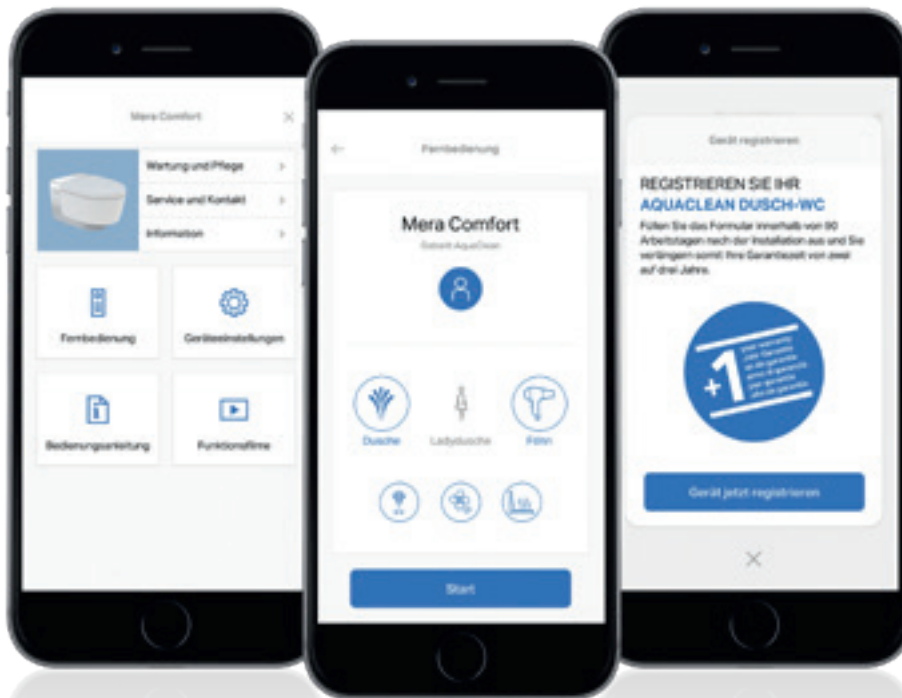

DIGITAL SUPPORT

MER FLEXIBELT FÖR DIG

Geberit Home-appen gör din smartphone till fjärrkontroll för AquaCleans duschtoaletter. Alla funktioner går att köra och spara via appen. Dessutom går mjukvaruuppdateringarna snabbt och smidigt. Videoklippen i appen ger smarta tips och råd för underhåll och skötsel.

FÖRLÄNGD GARANTI

Geberit ger som standard två års slutkundsgaranti från installationstillfället. Om produkten installeras och registreras av ett VVS-företag, så förlänger Geberit garantitiden med ett år. Det enda du

behöver göra är att enkelt registrera modellen du köpt på www.geberit.se/aquaclean-garanti eller skicka det medföljande garantikortet till Geberit inom 90 arbetsdagar från installationsdatumet.

Förutom att styra AquaCleans duschtoaletter går det även att smidigt registrera enheten via smartphone.