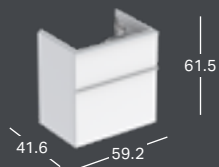

GEBERIT ICON UNDERSKÅP FÖR TVÄTTSTÄLL, MED TVÅ LÅDOR, KOMPAKT

Bredd	Höjd	Djup	Färg / yta	Handtag	Artikelnummer	RSK nummer	Pris inkl. moms
59.2 cm	61.5 cm	41.6 cm	Vit, Lackerad högglossig	vitt	502.307.01.1	8908135	9723
59.2 cm	61.5 cm	41.6 cm	Vit, Lackerad högglossig	blankförkromat	502.307.01.2	8908136	9723
59.2 cm	61.5 cm	41.6 cm	Vit, Lackerad matt	vitt	502.307.01.3	8908137	9723
59.2 cm	61.5 cm	41.6 cm	Lava , Lackerad matt	lava	502.307.JK.1	8908140	9723
59.2 cm	61.5 cm	41.6 cm	Sandgrå, Lackerad högglossig	sandgrått	502.307.JL.1	8908141	9723
59.2 cm	61.5 cm	41.6 cm	Ek , Trästruktur melamin	lava	502.307.JH.1	8908138	9723
59.2 cm	61.5 cm	41.6 cm	Valnöt, Trästruktur melamin	lava	502.307.JR.1	8908142	9723