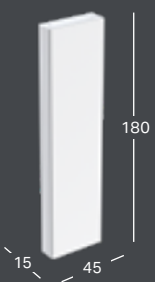

GEBERIT HÖGSKÅP MED TVÅ UTRAG

Bredd	Höjd	Djup	Färg / yta	Artikelnummer	RSK nummer	Pris inkl. moms
24 cm	180 cm	48 cm	Vit, Lackerad högglossig	503.011.01.1	8824471	13643
24 cm	180 cm	48 cm	Vit, Lackerad matt	503.011.01.3	8824473	13643
24 cm	180 cm	48 cm	Ek, Trästruktur melamin	503.011.JH.1	8824474	13643
24 cm	180 cm	48 cm	Lava, Lackerad matt	503.011.JK.1	8824475	13643
24 cm	180 cm	48 cm	Valnöt, Trästruktur melamin	503.011.JR.1	8824477	13643