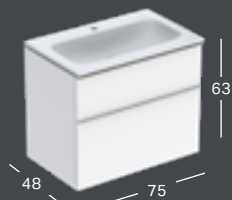

GEBERIT ICON SATS MÖBELTVÄTTSTÄLL TUNN DESIGN, MED TVÄTTSTÄLLSUNDERSKÅP, TVÅ LÅDOR OCH ANSLUTNING TILL TVÄTTSTÄLL

Bredd	Höjd	Djup	Tvättställ	Färg / yta	Handtag	Kranhåll	Överfyllnad	Artikelnummer	RSK nummer	Pris inkl. moms
75 cm	63 cm	48 cm	Vit	Vit, Lackerad högglossig	vitt	Mitten	Utan	502.336.01.1	7590824	16265
75 cm	63 cm	48 cm	Vit	Vit, Lackerad högglossig	blankförkromat	Mitten	Utan	502.336.01.2	7590825	16265
75 cm	63 cm	48 cm	Vit	Vit, Lackerad matt	vitt	Mitten	Utan	502.336.01.3	7590826	16265
75 cm	63 cm	48 cm	Vit	Lava , Lackerad matt	lava	Mitten	Utan	502.336.JK.1	7590828	16265
75 cm	63 cm	48 cm	Vit	Sandgrå, Lackerad högglossig	sandgrått	Mitten	Utan	502.336.JL.1	7590829	16265
75 cm	63 cm	48 cm	Vit	Ek , Trästruktur melamin	lava	Mitten	Utan	502.336.JH.1	7590827	16265
75 cm	63 cm	48 cm	Vit	Valnöt, Trästruktur melamin	lava	Mitten	Utan	502.336.JR.1	7590830	16265
75 cm	63 cm	48 cm	Vit, KeraTect	Vit, Lackerad högglossig	vitt	Mitten	Utan	502.332.01.1	7590793	17069
75 cm	63 cm	48 cm	Vit, KeraTect	Vit, Lackerad högglossig	blankförkromat	Mitten	Utan	502.332.01.2	7590794	17069
75 cm	63 cm	48 cm	Vit, KeraTect	Vit, Lackerad matt	vitt	Mitten	Utan	502.332.01.3	7590795	17069
75 cm	63 cm	48 cm	Vit, KeraTect	Lava , Lackerad matt	lava	Mitten	Utan	502.332.JK.1	7590797	17069
75 cm	63 cm	48 cm	Vit, KeraTect	Sandgrå, Lackerad högglossig	sandgrått	Mitten	Utan	502.332.JL.1	7590798	17069
75 cm	63 cm	48 cm	Vit, KeraTect	Ek , Trästruktur melamin	lava	Mitten	Utan	502.332.JH.1	7590796	17069
75 cm	63 cm	48 cm	Vit, KeraTect	Valnöt, Trästruktur melamin	lava	Mitten	Utan	502.332.JR.1	7590799	17069