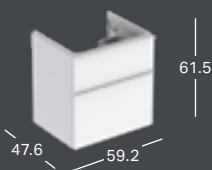

GEBERIT ICON UNDERSKÅP FÖR TVÄTTSTÄLL, MED EN LÅDA

Bredd	Höjd	Djup	Färg / yta	Handtag	Artikelnummer	RSK nummer	Pris inkl. moms
59.2 cm	24.7 cm	47.6 cm	Vit, Lackerad högglossig	vitt	502.310.01.1	8908158	6761
59.2 cm	24.7 cm	47.6 cm	Vit, Lackerad högglossig	blankförkromat	502.310.01.2	8908159	6761
59.2 cm	24.7 cm	47.6 cm	Vit, Lackerad matt	vitt	502.310.01.3	8908160	6761
59.2 cm	24.7 cm	47.6 cm	Lava , Lackerad matt	lava	502.310.JK.1	8908162	6761
59.2 cm	24.7 cm	47.6 cm	Sandgrå, Lackerad högglossig	sandgrått	502.310.JL.1	8908163	6761
59.2 cm	24.7 cm	47.6 cm	Ek , Trästruktur melamin	lava	502.310.JH.1	8908161	6761
59.2 cm	24.7 cm	47.6 cm	Valnöt, Trästruktur melamin	lava	502.310.JR.1	8908164	6761