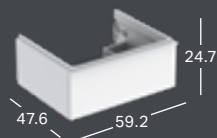

GEBERIT ICON, 60 CM

UNDERSKÅP