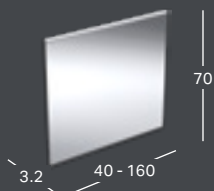

GEBERIT OPTION PLUS SQUARE LJUSSPEGEL MED DIREKT OCH INDIREKT BELYSNING

Bredd	Höjd	Djup	Färg / yta	Artikelnummer	RSK nummer	Pris inkl. moms
40 cm	70 cm	3.2 cm	Eloxerad aluminium	502.780.00.1	8942006	9291
60 cm	70 cm	3.2 cm	Eloxerad aluminium	502.781.00.1	8942007	9628
75 cm	70 cm	3.2 cm	Eloxerad aluminium	502.782.00.1	8942008	10433
90 cm	70 cm	3.2 cm	Eloxerad aluminium	502.783.00.1	8942009	11136
105 cm	70 cm	3.2 cm	Eloxerad aluminium	502.784.00.1	8942010	11740
120 cm	70 cm	3.2 cm	Eloxerad aluminium	502.785.00.1	8942011	12680
135 cm	70 cm	3.2 cm	Eloxerad aluminium	502.786.00.1	8942012	14459
160 cm	70 cm	3.2 cm	Eloxerad aluminium	502.787.00.1	8942019	16269
40 cm	70 cm	3.2 cm	Eloxerad aluminium, mattsvart	502.780.14.1	8942020	9560
60 cm	70 cm	3.2 cm	Eloxerad aluminium, mattsvart	502.781.14.1	8942022	9895
75 cm	70 cm	3.2 cm	Eloxerad aluminium, mattsvart	502.782.14.1	8942023	10768
90 cm	70 cm	3.2 cm	Eloxerad aluminium, mattsvart	502.783.14.1	8942024	11471
105 cm	70 cm	3.2 cm	Eloxerad aluminium, mattsvart	502.784.14.1	8942025	12075
120 cm	70 cm	3.2 cm	Eloxerad aluminium, mattsvart	502.785.14.1	8942026	13015
135 cm	70 cm	3.2 cm	Eloxerad aluminium, mattsvart	502.786.14.1	8942027	14826
160 cm	70 cm	3.2 cm	Eloxerad aluminium, mattsvart	502.787.14.1	8942028	16773