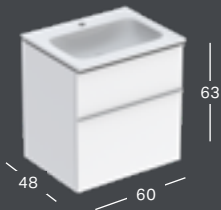

GEBERIT ICON HÖRNHANDFAT

Bredd	Höjd	Djup	Färg / yta	Kranhål	Överfyllnad	Artikelnummer	RSK nummer	Pris inkl. moms
46 cm	13 cm	33 cm	Vit	Mitten	Utan	124729000	7521509	1831
46 cm	13 cm	33 cm	Vit, KeraTect	Mitten	Utan	124729600	7521510	2718
46 cm	13 cm	33 cm	Vit	Utan	Utan	124730000	7521511	2126

TVÄTTSTÄLL OCH UNDERSKÅP

GEBERIT ICON SATS MÖBELTVÄTTSTÄLL TUNN DESIGN, MED TVÄTTSTÄLLSUNDERSKÅP, TVÅ LÅDOR OCH ANSLUTNING TILL TVÄTTSTÄLL

Bredd	Höjd	Djup	Tvättställ	Färg / yta	Handtag	Kranhål	Överfyllnad	Artikelnummer	RSK nummer	Pris inkl. moms
60 cm	63 cm	48 cm	Vit	Vit, Lackerad högglossig	vitt	Mitten	Utan	502.335.01.1	7590816	12791
60 cm	63 cm	48 cm	Vit	Vit, Lackerad högglossig	blankförkromat	Mitten	Utan	502.335.01.2	7590817	12791
60 cm	63 cm	48 cm	Vit	Vit, Lackerad matt	vitt	Mitten	Utan	502.335.01.3	7590818	12791
60 cm	63 cm	48 cm	Vit	Lava , Lackerad matt	lava	Mitten	Utan	502.335.JK.1	7590820	12791
60 cm	63 cm	48 cm	Vit	Sandgrå, Lackerad högglossig	sandgrått	Mitten	Utan	502.335.JL.1	7590822	12791
60 cm	63 cm	48 cm	Vit	Ek , Trästruktur melamin	lava	Mitten	Utan	502.335.JH.1	7590819	12791
60 cm	63 cm	48 cm	Vit	Valnöt, Trästruktur melamin	lava	Mitten	Utan	502.335.JR.1	7590823	12791
60 cm	63 cm	48 cm	Vit, KeraTect	Vit, Lackerad högglossig	vitt	Mitten	Utan	502.331.01.1	7590786	13628
60 cm	63 cm	48 cm	Vit, KeraTect	Vit, Lackerad högglossig	blankförkromat	Mitten	Utan	502.331.01.2	7590787	13628
60 cm	63 cm	48 cm	Vit, KeraTect	Vit, Lackerad matt	vitt	Mitten	Utan	502.331.01.3	7590788	13628
60 cm	63 cm	48 cm	Vit, KeraTect	Lava , Lackerad matt	lava	Mitten	Utan	502.331.JK.1	7590790	13628
60 cm	63 cm	48 cm	Vit, KeraTect	Sandgrå, Lackerad högglossig	sandgrått	Mitten	Utan	502.331.JL.1	7590791	13628
60 cm	63 cm	48 cm	Vit, KeraTect	Ek , Trästruktur melamin	lava	Mitten	Utan	502.331.JH.1	7590789	13628
60 cm	63 cm	48 cm	Vit, KeraTect	Valnöt, Trästruktur melamin	lava	Mitten	Utan	502.331.JR.1	7590792	13628