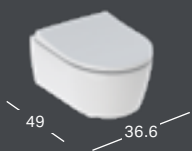

GEBERIT ICON SET VÄGGHÄNGD WC, KOMPAKT, SLÄT UTSIDA, RIMFREE, MED WC-SITS

Bredd	Höjd	Djup	Färg / yta	QuickRelease	Mjukstängande	Artikelnummer	RSK nummer	Pris inkl. Moms
36 cm	38 cm	49 cm	Vit, matt	Ja	Ja	502.381.JT.1	7820025	10685