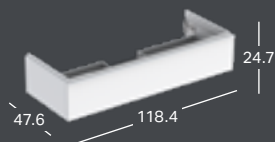

UNDERSKÅP

GEBERIT ICON UNDERSKÅP FÖR TVÄTTSTÄLL, MED EN LÅDA

Bredd	Höjd	Djup	Färg / yta	Handtag	Artikelnummer	RSK nummer	Pris inkl. moms
118.4 cm	24.7 cm	47.6 cm	Vit, Lackerad högglossig	vitt	502.313.01.1	8908179	10061
118.4 cm	24.7 cm	47.6 cm	Vit, Lackerad högglossig	blankförkromat	502.313.01.2	8908180	10061
118.4 cm	24.7 cm	47.6 cm	Vit, Lackerad matt	vitt	502.313.01.3	8908181	10061
118.4 cm	24.7 cm	47.6 cm	Lava , Lackerad matt	lava	502.313.JK.1	8908183	10061
118.4 cm	24.7 cm	47.6 cm	Sandgrå, Lackerad högglossig	sandgrått	502.313.JL.1	8908184	10061
118.4 cm	24.7 cm	47.6 cm	Ek , Trästruktur melamin	lava	502.313.JH.1	8908182	10061
118.4 cm	24.7 cm	47.6 cm	Valnöt, Trästruktur melamin	lava	502.313.JR.1	8908185	10061