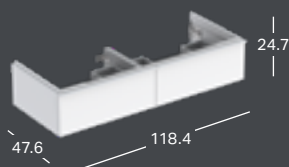

GEBERIT ICON, 120 CM

UNDERSKÅP

GEBERIT ICON UNDERSKÅP FÖR DUBBELTVÄTTSTÄLL, MED TVÅ LÅDOR

Bredd	Höjd	Djup	Färg / yta	Handtag	Artikelnummer	RSK nummer	Pris inkl. moms
118.4 cm	24.7 cm	47.6 cm	Vit, Lackerad högglossig	vitt	502.314.01.1	8908186	10293
118.4 cm	24.7 cm	47.6 cm	Vit, Lackerad högglossig	blankförkromat	502.314.01.2	8908187	10293
118.4 cm	24.7 cm	47.6 cm	Vit, Lackerad matt	vitt	502.314.01.3	8908188	10293
118.4 cm	24.7 cm	47.6 cm	Lava , Lackerad matt	lava	502.314.JK.1	8908190	10293
118.4 cm	24.7 cm	47.6 cm	Sandgrå, Lackerad högglossig	sandgrått	502.314.JL.1	8908191	10293
118.4 cm	24.7 cm	47.6 cm	Ek , Trästruktur melamin	lava	502.314.JH.1	8908189	10293
118.4 cm	24.7 cm	47.6 cm	Valnöt, Trästruktur melamin	lava	502.314.JR.1	8908192	10293