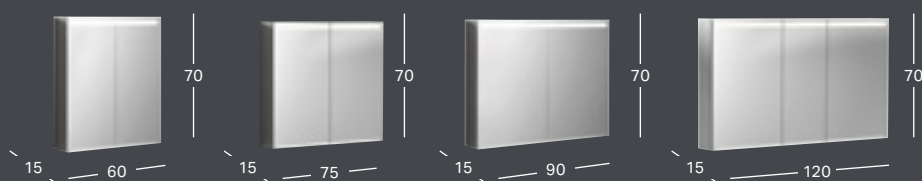

GEBERIT OPTION SPEGELSKÅP MED BELYSNING, TVÅ DÖRRAR (60, 75 OCH 90 CM), TRE DÖRRAR (120 CM)

Bredd	Höjd	Djup	Artikelnummer	RSK nummer	Pris inkl. moms
60 cm	70 cm	15 cm	500.582.00.1	8948051	8950
75 cm	70 cm	15 cm	500.205.00.1	8948053	9941
90 cm	70 cm	15 cm	500.583.00.1	8948052	10146
120 cm	70 cm	15 cm	500.207.00.1	8948054	12476