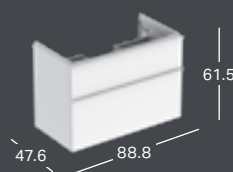

GEBERIT ICON UNDERSKÅP FÖR TVÄTTSTÄLL, MED TVÅ LÅDOR

Bredd	Höjd	Djup	Färg / yta	Handtag	Artikelnummer	RSK nummer	Pris inkl. moms
88.8 cm	61.5 cm	47.6 cm	Vit, Lackerad högglossig	vitt	502.305.01.1	8908120	12249
88.8 cm	61.5 cm	47.6 cm	Vit, Lackerad högglossig	blankförkromat	502.305.01.2	8908122	12249
88.8 cm	61.5 cm	47.6 cm	Vit, Lackerad matt	vitt	502.305.01.3	8908123	12249
88.8 cm	61.5 cm	47.6 cm	Lava , Lackerad matt	lava	502.305.JK.1	8908125	12249
88.8 cm	61.5 cm	47.6 cm	Sandgrå, Lackerad högglossig	sandgrått	502.305.JL.1	8908126	12249
88.8 cm	61.5 cm	47.6 cm	Ek , Trästruktur melamin	lava	502.305.JH.1	8908124	12249
88.8 cm	61.5 cm	47.6 cm	Valnöt, Trästruktur melamin	lava	502.305.JR.1	8908127	12249