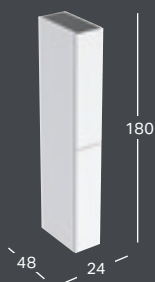

GEBERIT HÖGSKÅP MED TVÅ UTRAG

Bredd	Höjd	Djup	Färg / yta	Artikelnummer	RSK nummer	Pris inkl. moms
24 cm	180 cm	48 cm	Vit, Lackerad högglossig	503.011.01.1	8824471	13643
24 cm	180 cm	48 cm	Vit, Lackerad matt	503.011.01.3	8824473	13643
24 cm	180 cm	48 cm	Ek, Trästruktur melamin	503.011.JH.1	8824474	13643
24 cm	180 cm	48 cm	Lava, Lackerad matt	503.011.JK.1	8824475	13643
24 cm	180 cm	48 cm	Valnöt, Trästruktur melamin	503.011.JR.1	8824477	13643