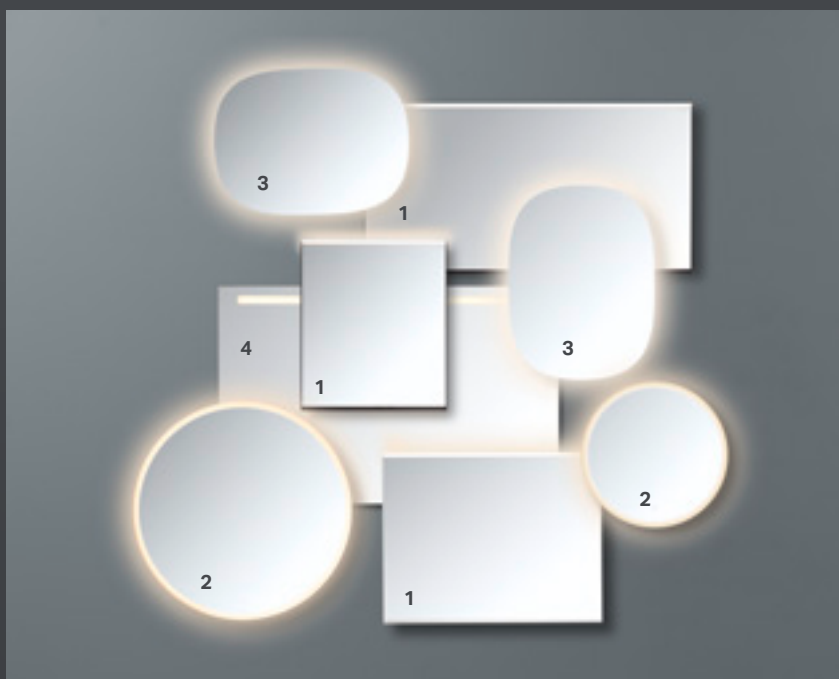

BRETT DESIGNUTBUD

GEBERIT OPTION
BELYSTA SPEGLAR

↑
Runda, organiska former i badrummet skapar en ren och tidlös känsla. Geberits breda sortiment inkluderar runda, belysta speglar i fyra storlekar med en diameter på 50, 60, 75 och 90 cm.

BRETT SORTIMENT GER STÖRRE DESIGNMÖJLIGHETER

Geberits produktsortiment innehåller ett brett urval av belysta speglar för att passa olika smaker och budgetar. Kunderna har hela 40 olika varianter att välja mellan. Option Oval och Option Round kompletterar de rektangulära speglarna och öppnar verkligen upp designalternativen i badrummet. Dessutom är speglarna i Option Plus Square tillgängliga med en mattsvart ram utöver aluminiumversionen. Det breda sortimentet av belysta speglarna ger ännu större designmöjligheter för badrum i alla storlekar och stilar.

GEBERIT OPTION HAR FLERA OLIKA DESIGNVAL

1. Toppmodellen **Geberit Option Plus Square** för maximal bekvämlighet
2. **Geberit Option Round** för designmedvetna kunder
3. **Geberit Option Oval** med stor designfrihet
4. Basmodellen **Geberit Option Basic Square** för badrum i alla storlekar