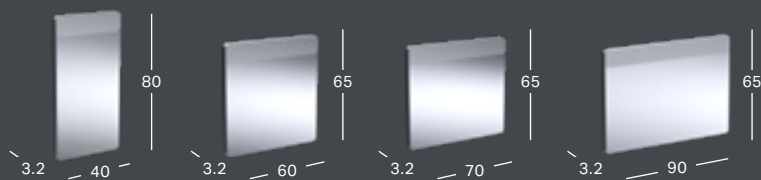

GEBERIT ICON SQUARE GOLVSTÅENDE BIDÉ BACK-TO-WALL, SLÄT UTSIDA

Bredd	Höjd	Djup	Färg / yta	Överfyllnad	Artikelnummer	RSK nummer	Pris inkl. Moms
35.5 cm	40 cm	56 cm	Vit	Synlig	231950000	7811338	4531
35.5 cm	40 cm	56 cm	Vit, KeraTect	Synlig	231950600	7811337	5434

GEBERIT OPTION SPEGLAR OCH SPEGELSKÅP

GEBERIT OPTION BASIC SQUARE LJUSSPEGEL MED BELYSNING I OVANKANT

Bredd	Höjd	Djup	Färg / yta	Artikelnummer	RSK nummer	Pris inkl. moms
40 cm	70 cm	3.2 cm	Eloxerad aluminium	502.803.00.1	8942034	3153
50 cm	70 cm	3.2 cm	Eloxerad aluminium	502.804.00.1	8942035	3286
60 cm	70 cm	3.2 cm	Eloxerad aluminium	502.805.00.1	8942036	3489
70 cm	70 cm	3.2 cm	Eloxerad aluminium	502.806.00.1	8942037	3623
80 cm	70 cm	3.2 cm	Eloxerad aluminium	502.807.00.1	8942038	3790
90 cm	70 cm	3.2 cm	Eloxerad aluminium	502.808.00.1	8942040	3925
100 cm	70 cm	3.2 cm	Eloxerad aluminium	502.809.00.1	8942041	4295
120 cm	70 cm	3.2 cm	Eloxerad aluminium	502.810.00.1	8942042	4596
140 cm	70 cm	3.2 cm	Eloxerad aluminium	502.811.00.1	8942043	4899
60 cm	90 cm	3.2 cm	Eloxerad aluminium	502.812.00.1	8942044	4194
80 cm	90 cm	3.2 cm	Eloxerad aluminium	502.813.00.1	8942045	4529
100 cm	90 cm	3.2 cm	Eloxerad aluminium	502.814.00.1	8942046	5033
120 cm	90 cm	3.2 cm	Eloxerad aluminium	502.815.00.1	8942050	5669
140 cm	90 cm	3.2 cm	Eloxerad aluminium	502.816.00.1	8942060	6306