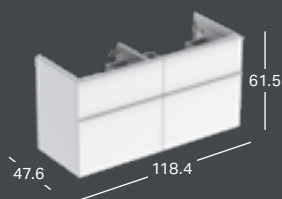

GEBERIT ICON UNDERSKÅP FÖR DUBBELTVÄTTSTÄLL, MED FYRA LÅDOR

Bredd	Höjd	Djup	Färg / yta	Handtag	Artikelnummer	RSK nummer	Pris inkl. moms
118.4 cm	61.5 cm	47.6 cm	Vit, Lackerad högglossig	vitt	502.309.01.1	8908151	16415
118.4 cm	61.5 cm	47.6 cm	Vit, Lackerad högglossig	blankförkromat	502.309.01.2	8908152	16415
118.4 cm	61.5 cm	47.6 cm	Vit, Lackerad matt	vitt	502.309.01.3	8908153	16415
118.4 cm	61.5 cm	47.6 cm	Lava , Lackerad matt	lava	502.309.JK.1	8908155	16415
118.4 cm	61.5 cm	47.6 cm	Sandgrå, Lackerad högglossig	sandgrått	502.309.JL.1	8908156	16415
118.4 cm	61.5 cm	47.6 cm	Ek , Trästruktur melamin	lava	502.309.JH.1	8908154	16415
118.4 cm	61.5 cm	47.6 cm	Valnöt, Trästruktur melamin	lava	502.309.JR.1	8908157	16415