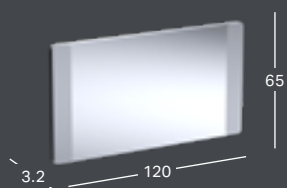

GEBERIT OPTION LJUSSPEGEL, BELYSNING PÅ BÅDA SIDOR

Bredd	Höjd	Djup	Artikelnummer	RSK nummer	Pris inkl. moms
120 cm	65 cm	3 cm	819220000	8879571	9459