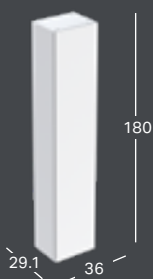

GEBERIT HÖGSKÅP MED EN DÖRR

Bredd	Höjd	Djup	Färg / yta	Artikelnummer	RSK nummer	Pris inkl. moms
36 cm	180 cm	29.1 cm	Vit, Lackerad högglossig	502.316.01.1	8939053	11805
36 cm	180 cm	29.1 cm	Vit, Lackerad matt	502.316.01.3	8939054	11805
36 cm	180 cm	29.1 cm	Lava, Lackerad matt	502.316.JK.1	8939056	11805
36 cm	180 cm	29.1 cm	Sandgrå, Lackerad högglossig	502.316.JL.1	8939057	11805
36 cm	180 cm	29.1 cm	Ek, Trästruktur melamin	502.316.JH.1	8939055	11805
36 cm	180 cm	29.1 cm	Valnöt, Trästruktur melamin	502.316.JR.1	8939058	11805