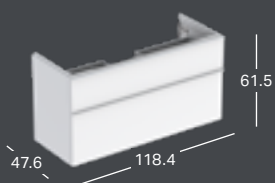

GEBERIT ICON UNDERSKÅP FÖR TVÄTTSTÄLL, MED TVÅ LÅDOR

Bredd	Höjd	Djup	Färg / yta	Handtag	Artikelnummer	RSK nummer	Pris inkl. moms
118.4 cm	61.5 cm	47.6 cm	Vit, Lackerad högglossig	vitt	502.306.01.1	8908128	15934
118.4 cm	61.5 cm	47.6 cm	Vit, Lackerad högglossig	blankförkromat	502.306.01.2	8908129	15934
118.4 cm	61.5 cm	47.6 cm	Vit, Lackerad matt	vitt	502.306.01.3	8908130	15934
118.4 cm	61.5 cm	47.6 cm	Lava , Lackerad matt	lava	502.306.JK.1	8908132	15934
118.4 cm	61.5 cm	47.6 cm	Sandgrå, Lackerad högglossig	sandgrått	502.306.JL.1	8908133	15934
118.4 cm	61.5 cm	47.6 cm	Ek , Trästruktur melamin	lava	502.306.JH.1	8908131	15934
118.4 cm	61.5 cm	47.6 cm	Valnöt, Trästruktur melamin	lava	502.306.JR.1	8908134	15934