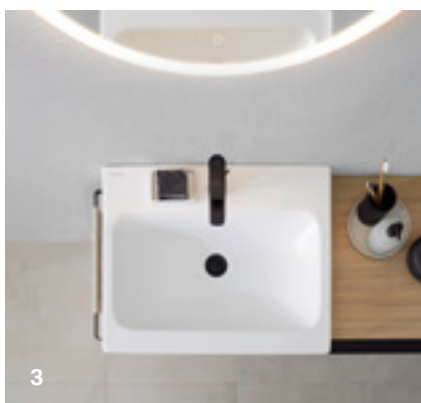

GEBERIT ICON TVÄTTSTÄLL

Geberit iCon tvättställ kännetecknas av de tydliga, geometriska linjerna i de yttre konturerna.

Tvättställerna i porslin ur badrumsserien Geberit iCon är tillgängliga i tre olika kanthöjder: Standardkanten är 9 cm hög, LightRim-designen har en kanthöjd på 5,5 cm avsedd för kompakta möbler och som ett designtvättställ finns även SlimRim med en kanthöjd på bara 1,5 cm.