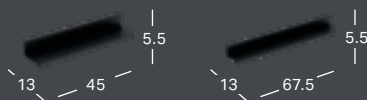

GEBERIT ICON SIDOELEMENT

Bredd	Höjd	Djup	Färg / yta	Artikelnummer	RSK nummer	Pris inkl. moms
37 cm	40 cm	24.5 cm	Vit, Lackerad högglossig	502.324.01.1	8892219	5259
37 cm	40 cm	24.5 cm	Vit, Lackerad matt	502.324.01.3	8892220	5259
37 cm	40 cm	24.5 cm	Lava , Lackerad matt	502.324.JK.1	8892222	5259
37 cm	40 cm	24.5 cm	Sandgrå, Lackerad högglossig	502.324.JL.1	8892223	5259
37 cm	40 cm	24.5 cm	Ek , Trästruktur melamin	502.324.JH.1	8892221	5259
37 cm	40 cm	24.5 cm	Valnöt, Trästruktur melamin	502.324.JR.1	8892224	5259
37 cm	40 cm	27.3 cm	Vit, Lackerad högglossig	502.325.01.1	8892225	5428
37 cm	40 cm	27.3 cm	Vit, Lackerad matt	502.325.01.3	8892226	5428
37 cm	40 cm	27.3 cm	Lava , Lackerad matt	502.325.JK.1	8892228	5428
37 cm	40 cm	27.3 cm	Sandgrå, Lackerad högglossig	502.325.JL.1	8892229	5428
37 cm	40 cm	27.3 cm	Ek , Trästruktur melamin	502.325.JH.1	8892227	5428
37 cm	40 cm	27.3 cm	Valnöt, Trästruktur melamin	502.325.JR.1	8892230	5428

GEBERIT VÄGGAVSTÄLLNINGSYTA

Bredd	Höjd	Djup	Färg / yta	Artikelnummer	RSK nummer	Pris inkl. moms
45 cm	5.5 cm	13 cm	Vit	502.326.01.3	8892231	1001
45 cm	5.5 cm	13 cm	Lava	502.326.JK.1	8892232	1001
45 cm	5.5 cm	13 cm	Sandgrå	502.326.JL.1	8892233	1001
67.5 cm	5.5 cm	13 cm	Vit	502.327.01.3	8892234	1243
67.5 cm	5.5 cm	13 cm	Lava	502.327.JK.1	8892235	1243
67.5 cm	5.5 cm	13 cm	Sandgrå	502.327.JL.1	8892236	1243