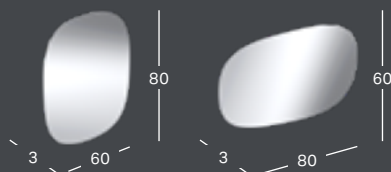

GEBERIT OPTION OVAL LJUSSPEGEL MED INDIREKT BELYSNING

Spegeln kan monteras både horisontellt och vertikalt

Bredd	Höjd	Djup	Artikelnummer	RSK nummer	Pris inkl. moms
60 cm	80 cm	3 cm	502.800.00.1	8942033	4696