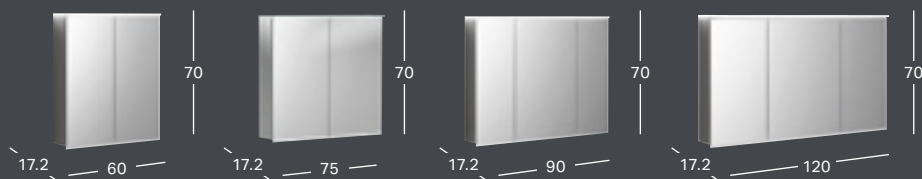

GEBERIT OPTION PLUS SPEGELSKÅP MED BELYSNING, TVÅ DÖRRAR (60 OCH 75 CM), TRE DÖRRAR (90 OCH 120 CM)

Bredd	Höjd	Djup	Artikelnummer	RSK nummer	Pris inkl. moms
60 cm	70 cm	17.2 cm	500.593.00.1	8948055	11578
75 cm	70 cm	17.2 cm	500.206.00.1	8948056	12865
90 cm	70 cm	17.2 cm	500.594.00.1	8948057	13964
120 cm	70 cm	17.2 cm	500.592.00.1	8948058	16353