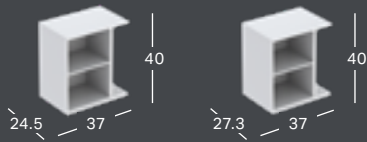

GEBERIT ICON SIDOELEMENT

Bredd	Höjd	Djup	Färg / yta	Artikelnummer	RSK nummer	Pris inkl. moms
37 cm	40 cm	24.5 cm	Vit, Lackerad högglossig	502.324.01.1	8892219	5259
37 cm	40 cm	24.5 cm	Vit, Lackerad matt	502.324.01.3	8892220	5259
37 cm	40 cm	24.5 cm	Lava , Lackerad matt	502.324.JK.1	8892222	5259
37 cm	40 cm	24.5 cm	Sandgrå, Lackerad högglossig	502.324.JL.1	8892223	5259
37 cm	40 cm	24.5 cm	Ek , Trästruktur melamin	502.324.JH.1	8892221	5259
37 cm	40 cm	24.5 cm	Valnöt, Trästruktur melamin	502.324.JR.1	8892224	5259
37 cm	40 cm	27.3 cm	Vit, Lackerad högglossig	502.325.01.1	8892225	5428
37 cm	40 cm	27.3 cm	Vit, Lackerad matt	502.325.01.3	8892226	5428
37 cm	40 cm	27.3 cm	Lava , Lackerad matt	502.325.JK.1	8892228	5428
37 cm	40 cm	27.3 cm	Sandgrå, Lackerad högglossig	502.325.JL.1	8892229	5428
37 cm	40 cm	27.3 cm	Ek , Trästruktur melamin	502.325.JH.1	8892227	5428
37 cm	40 cm	27.3 cm	Valnöt, Trästruktur melamin	502.325.JR.1	8892230	5428