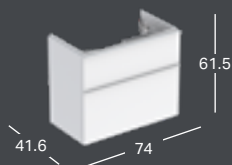

GEBERIT ICON UNDERSKÅP FÖR TVÄTTSTÄLL, MED TVÅ LÅDOR

Bredd	Höjd	Djup	Färg / yta	Handtag	Artikelnummer	RSK nummer	Pris inkl. moms
74 cm	61.5 cm	47.6 cm	Vit, Lackerad högglossig	vitt	502.304.01.1	8908112	10926
74 cm	61.5 cm	47.6 cm	Vit, Lackerad högglossig	blankförkromat	502.304.01.2	8908114	10926
74 cm	61.5 cm	47.6 cm	Vit, Lackerad matt	vitt	502.304.01.3	8908115	10926
74 cm	61.5 cm	47.6 cm	Lava , Lackerad matt	lava	502.304.JK.1	8908117	10926
74 cm	61.5 cm	47.6 cm	Sandgrå, Lackerad högglossig	sandgrått	502.304.JL.1	8908118	10926
74 cm	61.5 cm	47.6 cm	Ek , Trästruktur melamin	lava	502.304.JH.1	8908116	10926
74 cm	61.5 cm	47.6 cm	Valnöt, Trästruktur melamin	lava	502.304.JR.1	8908119	10926