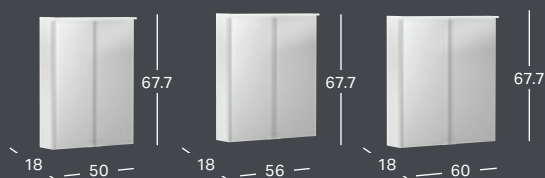

GEBERIT OPTION BASIC SPEGELSKÅP MED BELYSNING, TVÅ DÖRRAR

Bredd	Höjd	Djup	Färg / yta	Artikelnummer	RSK nummer	Pris inkl. moms
50 cm	67.7 cm	18 cm	Vit	500.257.00.1	8948048	6625
56 cm	67.7 cm	18 cm	Vit	500.258.00.1	8948049	6824
60 cm	67.7 cm	18 cm	Vit	500.273.00.1	8948050	7018