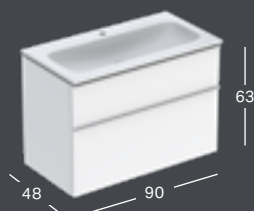

GEBERIT ICON SATS MÖBELTVÄTTSTÄLL TUNN DESIGN, MED TVÄTTSTÄLLSUNDERSKÅP, TVÅ LÅDOR OCH ANSLUTNING TILL TVÄTTSTÄLL

Bredd	Höjd	Djup	Tvättställ	Färg / yta	Handtag	Kranhåll	Överfyllnad	Artikelnummer	RSK nummer	Pris inkl. moms
90 cm	63 cm	48 cm	Vit	Vit, Lackerad högglossig	vitt	Mitten	Utan	502.337.01.1	7590831	19855
90 cm	63 cm	48 cm	Vit	Vit, Lackerad högglossig	blankförkromat	Mitten	Utan	502.337.01.2	7590832	19855
90 cm	63 cm	48 cm	Vit	Vit, Lackerad matt	vitt	Mitten	Utan	502.337.01.3	7590833	19855
90 cm	63 cm	48 cm	Vit	Lava , Lackerad matt	lava	Mitten	Utan	502.337.JK.1	7590835	19855
90 cm	63 cm	48 cm	Vit	Sandgrå, Lackerad högglossig	sandgrått	Mitten	Utan	502.337.JL.1	7590836	19855
90 cm	63 cm	48 cm	Vit	Ek , Trästruktur melamin	lava	Mitten	Utan	502.337.JH.1	7590834	19855
90 cm	63 cm	48 cm	Vit	Valnöt, Trästruktur melamin	lava	Mitten	Utan	502.337.JR.1	7590837	19855
90 cm	63 cm	48 cm	Vit, KeraTect	Vit, Lackerad högglossig	vitt	Mitten	Utan	502.333.01.1	7590800	20761
90 cm	63 cm	48 cm	Vit, KeraTect	Vit, Lackerad högglossig	blankförkromat	Mitten	Utan	502.333.01.2	7590801	20761
90 cm	63 cm	48 cm	Vit, KeraTect	Vit, Lackerad matt	vitt	Mitten	Utan	502.333.01.3	7590802	20761
90 cm	63 cm	48 cm	Vit, KeraTect	Lava , Lackerad matt	lava	Mitten	Utan	502.333.JK.1	7590804	20761
90 cm	63 cm	48 cm	Vit, KeraTect	Sandgrå, Lackerad högglossig	sandgrått	Mitten	Utan	502.333.JL.1	7590806	20761
90 cm	63 cm	48 cm	Vit, KeraTect	Ek , Trästruktur melamin	lava	Mitten	Utan	502.333.JH.1	7590803	20761
90 cm	63 cm	48 cm	Vit, KeraTect	Valnöt, Trästruktur melamin	lava	Mitten	Utan	502.333.JR.1	7590807	20761