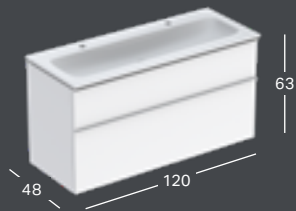

GEBERIT ICON SATS MÖBELTVÄTTSTÄLL TUNN DESIGN, MED TVÄTTSTÄLLSUNDERSKÅP, TVÅ LÅDOR OCH ANSLUTNING TILL TVÄTTSTÄLL

Bredd	Höjd	Djup	Tvättställ	Färg / yta	Handtag	Kranhål	Överfyllnad	Artikelnummer	RSK nummer	Pris inkl. moms
120 cm	63 cm	48 cm	Vit	Vit, Lackerad högglossig	vitt	Vänster och höger	Utan	502.338.01.1	7590838	26948
120 cm	63 cm	48 cm	Vit	Vit, Lackerad högglossig	blankförkromat	Vänster och höger	Utan	502.338.01.2	7590840	26948
120 cm	63 cm	48 cm	Vit	Vit, Lackerad matt	vitt	Vänster och höger	Utan	502.338.01.3	7590841	26948
120 cm	63 cm	48 cm	Vit	Lava , Lackerad matt	lava	Vänster och höger	Utan	502.338.JK.1	7590843	26948
120 cm	63 cm	48 cm	Vit	Sandgrå, Lackerad högglossig	sandgrått	Vänster och höger	Utan	502.338.JL.1	7590844	26948
120 cm	63 cm	48 cm	Vit	Ek , Trästruktur melamin	lava	Vänster och höger	Utan	502.338.JH.1	7590842	26948
120 cm	63 cm	48 cm	Vit	Valnöt, Trästruktur melamin	lava	Vänster och höger	Utan	502.338.JR.1	7590845	26948
120 cm	63 cm	48 cm	Vit, KeraTect	Vit, Lackerad högglossig	vitt	Vänster och höger	Utan	502.334.01.1	7590808	27850
120 cm	63 cm	48 cm	Vit, KeraTect	Vit, Lackerad högglossig	blankförkromat	Vänster och höger	Utan	502.334.01.2	7590809	27850
120 cm	63 cm	48 cm	Vit, KeraTect	Vit, Lackerad matt	vitt	Vänster och höger	Utan	502.334.01.3	7590810	27850
120 cm	63 cm	48 cm	Vit, KeraTect	Lava , Lackerad matt	lava	Vänster och höger	Utan	502.334.JK.1	7590812	27850
120 cm	63 cm	48 cm	Vit, KeraTect	Sandgrå, Lackerad högglossig	sandgrått	Vänster och höger	Utan	502.334.JL.1	7590814	27850
120 cm	63 cm	48 cm	Vit, KeraTect	Ek , Trästruktur melamin	lava	Vänster och höger	Utan	502.334.JH.1	7590811	27850
120 cm	63 cm	48 cm	Vit, KeraTect	Valnöt, Trästruktur melamin	lava	Vänster och höger	Utan	502.334.JR.1	7590815	27850