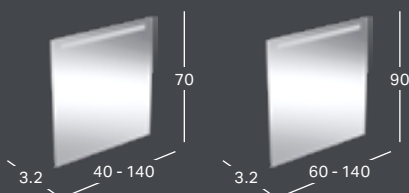

GEBERIT OPTION SPEGLAR OCH SPEGELSKÅP

GEBERIT OPTION BASIC SQUARE LJUSSPEGEL MED BELYSNING I OVANKANT

Bredd	Höjd	Djup	Färg / yta	Artikelnummer	RSK nummer	Pris inkl. moms
40 cm	70 cm	3.2 cm	Eloxerad aluminium	502.803.00.1	8942034	3153
50 cm	70 cm	3.2 cm	Eloxerad aluminium	502.804.00.1	8942035	3286
60 cm	70 cm	3.2 cm	Eloxerad aluminium	502.805.00.1	8942036	3489
70 cm	70 cm	3.2 cm	Eloxerad aluminium	502.806.00.1	8942037	3623
80 cm	70 cm	3.2 cm	Eloxerad aluminium	502.807.00.1	8942038	3790
90 cm	70 cm	3.2 cm	Eloxerad aluminium	502.808.00.1	8942040	3925
100 cm	70 cm	3.2 cm	Eloxerad aluminium	502.809.00.1	8942041	4295
120 cm	70 cm	3.2 cm	Eloxerad aluminium	502.810.00.1	8942042	4596
140 cm	70 cm	3.2 cm	Eloxerad aluminium	502.811.00.1	8942043	4899
60 cm	90 cm	3.2 cm	Eloxerad aluminium	502.812.00.1	8942044	4194
80 cm	90 cm	3.2 cm	Eloxerad aluminium	502.813.00.1	8942045	4529
100 cm	90 cm	3.2 cm	Eloxerad aluminium	502.814.00.1	8942046	5033
120 cm	90 cm	3.2 cm	Eloxerad aluminium	502.815.00.1	8942050	5669
140 cm	90 cm	3.2 cm	Eloxerad aluminium	502.816.00.1	8942060	6306