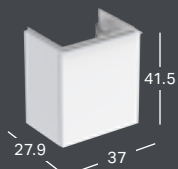

UNDERSKÅP

GEBERIT ICON UNDERSKÅP FÖR HANDFAT, MED EN DÖRR

Bredd	Höjd	Djup	Färg / yta	Handtag	Dörr	Artikelnummer	RSK nummer	Pris inkl. moms
37 cm	41.5 cm	27.9 cm	Vit, Lackerad högglossig	vitt	Gångjärnen höger	502.300.01.1	8908083	5981
37 cm	41.5 cm	27.9 cm	Vit, Lackerad högglossig	blankförkromat	Gångjärnen höger	502.300.01.2	8908084	5981
37 cm	41.5 cm	27.9 cm	Vit, Lackerad matt	vitt	Gångjärnen höger	502.300.01.3	8908085	5981
37 cm	41.5 cm	27.9 cm	Lava , Lackerad matt	lava	Gångjärnen höger	502.300.JK.1	8908087	5981
37 cm	41.5 cm	27.9 cm	Sandgrå, Lackerad högglossig	sandgrått	Gångjärnen höger	502.300.JL.1	8908088	5981
37 cm	41.5 cm	27.9 cm	Ek , Trästruktur melamin	lava	Gångjärnen höger	502.300.JH.1	8908086	5981
37 cm	41.5 cm	27.9 cm	Valnöt, Trästruktur melamin	lava	Gångjärnen höger	502.300.JR.1	8908089	5981
37 cm	41.5 cm	27.9 cm	Vit, Lackerad högglossig	vitt	Gångjärnen vänster	502.301.01.1	8908090	5981
37 cm	41.5 cm	27.9 cm	Vit, Lackerad högglossig	blankförkromat	Gångjärnen vänster	502.301.01.2	8908091	5981
37 cm	41.5 cm	27.9 cm	Vit, Lackerad matt	vitt	Gångjärnen vänster	502.301.01.3	8908092	5981
37 cm	41.5 cm	27.9 cm	Lava , Lackerad matt	lava	Gångjärnen vänster	502.301.JK.1	8908094	5981
37 cm	41.5 cm	27.9 cm	Sandgrå, Lackerad högglossig	sandgrått	Gångjärnen vänster	502.301.JL.1	8908095	5981
37 cm	41.5 cm	27.9 cm	Ek , Trästruktur melamin	lava	Gångjärnen vänster	502.301.JH.1	8908093	5981
37 cm	41.5 cm	27.9 cm	Valnöt, Trästruktur melamin	lava	Gångjärnen vänster	502.301.JR.1	8908096	5981